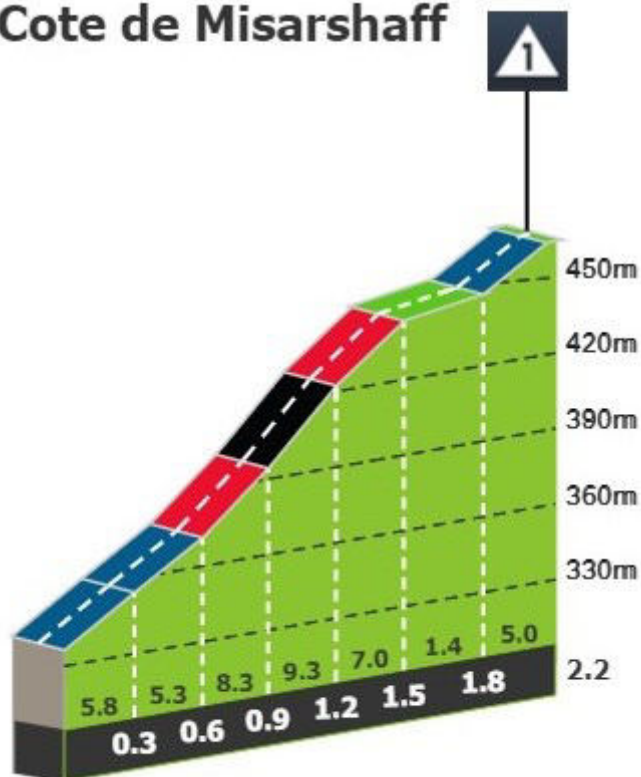

3 ARCHIE RYAN

EF EDUCATION - EASYPOST
2 PTS

4 JULIEN BERNARD

LIDL - TREK
1 PTS

CÔTE DE MISÄRSHAFF

225 M	103,6 KM	-73,3 KM	M	465 M	<u>2,2 KM á 6,31 %</u>	-71,1 KM	323 M	

Cote de Misarshaff

1 ARCHIE RYAN
 EF EDUCATION - EASYPOST
 3 PTS