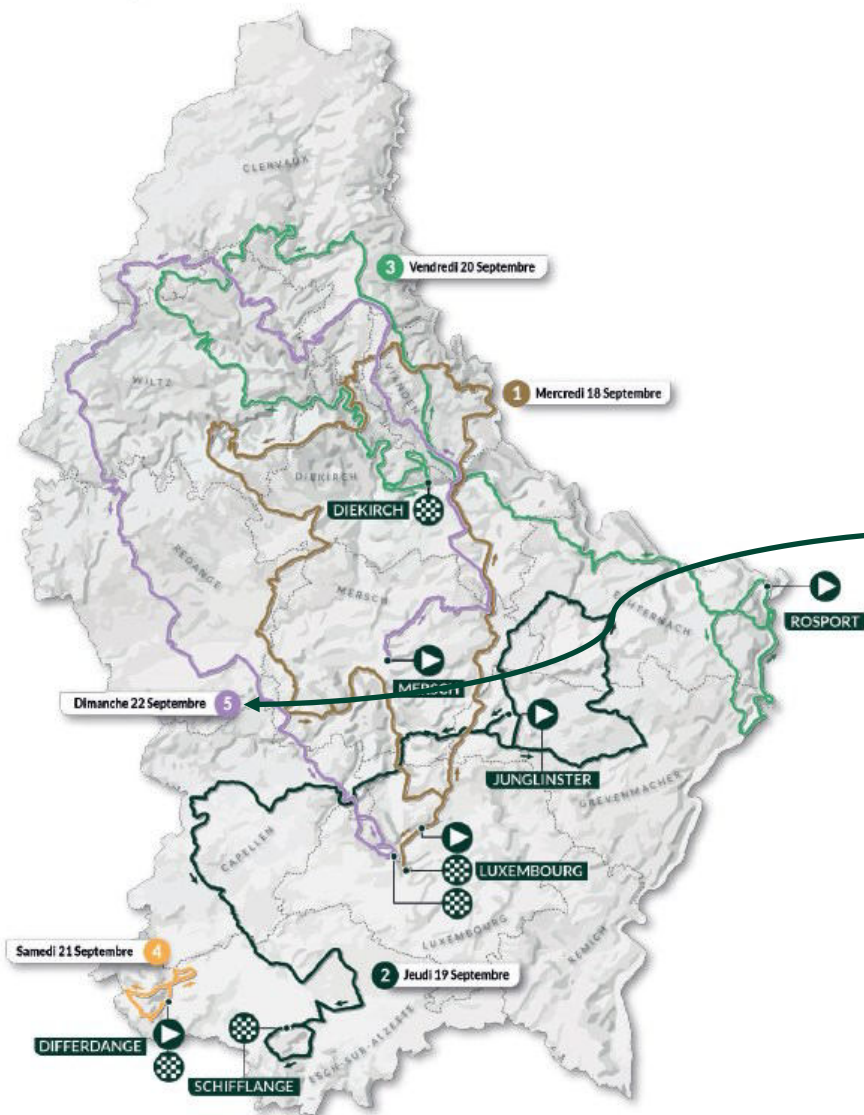

20
ANS PARTENARIAT

SKODA
TOUR DE LUXEMBOURG

Ready for every
adventure

ŠKODA TOUR LUXEMBOURG

5. ETAPE - SØNDAG 22. SEPTEMBER 2024

MERSCH

LUXEMBOURG-LIMPERTSBERG

176,9 KM

ŠKODA TOUR
LUXEMBOURG

5. ETAPE - SØNDAG 22. SEPTEMBER 2024 MERSCH > LUXEMBOURG-LIMPERSBERG 176,9 KM

1	Luxembourg - Knuedler → Luxembourg Feschmaart	158 km
2	Junglinster → Schifflange	155 km
3	Rospport → Diekirch	201,3 km
4	Differdange → Differdange (c.l.m. individuel / individual time trial)	15,5 km
5	Mersch → Luxembourg-Limpertsberg	176,9 km
TOTAL		706,7 km

UAE TEAM EMIRATES
+0:31

DEN MEST ANGREBSIVRIGE RYTTER

JOHANNES STAUNE-MITTET

TEAM VISMA | LEASE A BIKE

DANSKERNES PLACERING

5 MADS PEDERSEN

LIDL - TREK
+0:29

21 MAGNUS CORT

LOTTO DSTNY
DNF

5. ETAPE - SØNDAG 22. SEPTEMBER 2024
MERSCH > LUXEMBOURG-LIMPERTSBERG
176,9 KM

DNS

BART LEMMEN
TEAM VISMA | LEASE A BIKE

DNF

BRIEUC ROLLAND
GROUPAMA - FDJ

JULIEN BERNARD
LIDL - TREK

ADRIEN MAIRE
TDT - UNIBET CYCLING TEAM