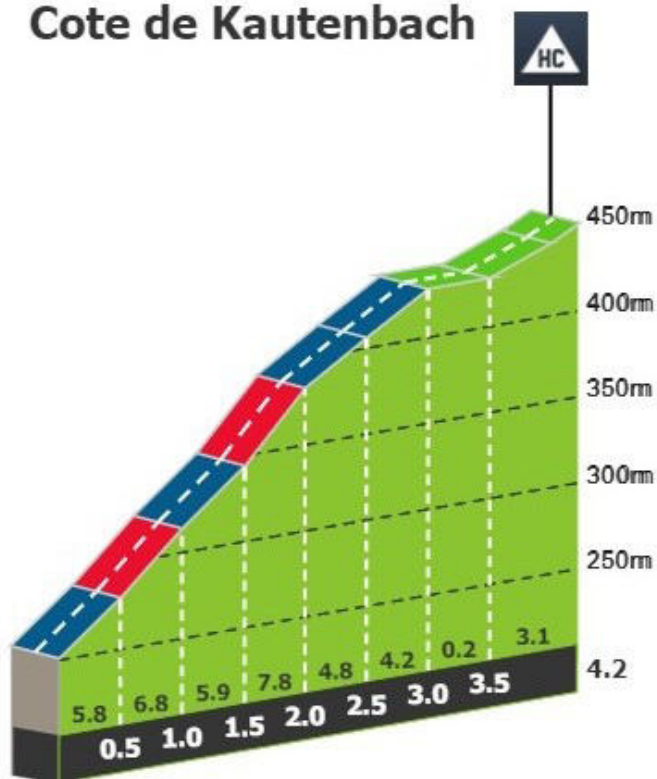

ŠKODA TOUR
LUXEMBOURG

5. ETAPE - SØNDAG 22. SEPTEMBER 2024 MERSCH > LUXEMBOURG-LIMPERSBERG 176,9 KM

1	Luxembourg - Knuedler → Luxembourg Feschmaart	158 km
2	Junglinster → Schifflange	155 km
3	Rospport → Diekirch	201,3 km
4	Differdange → Differdange (c.l.m. individuel / individual time trial)	15,5 km
5	Mersch → Luxembourg-Limpertsberg	176,9 km
TOTAL		706,7 km

LIDL - TREK
 1 PTS

MONTÉE DE GRALINGEN

									
225 M		35,7 KM	-141,2 KM	M	478 M	<u>2,0 KM á 6,93 %</u>	-139,2 KM		323 M

Montée de Gralingen

- 1 DAVIDE PIGANZOLI**
TEAM POLTI KOMETA
3 PTS
- 2 ARCHIE RYAN**
EF EDUCATION - EASYPOST
2 PTS
- 3 HARM VANHOUCKE**
LOTTO DSTNY
1 PTS

CÔTE DE KAUTENBACH

									
225 M		55,4 KM	-121,5 KM	M	462 M	4,2 KM á 4,57 %	-117,3 KM		323 M

Cote de Kautenbach

1 JOHANNES STAUNE-MITTET

TEAM VISMA | LEASE A BIKE
5 PTS

2 LORENZO MILESI

MOVISTAR TEAM
3 PTS