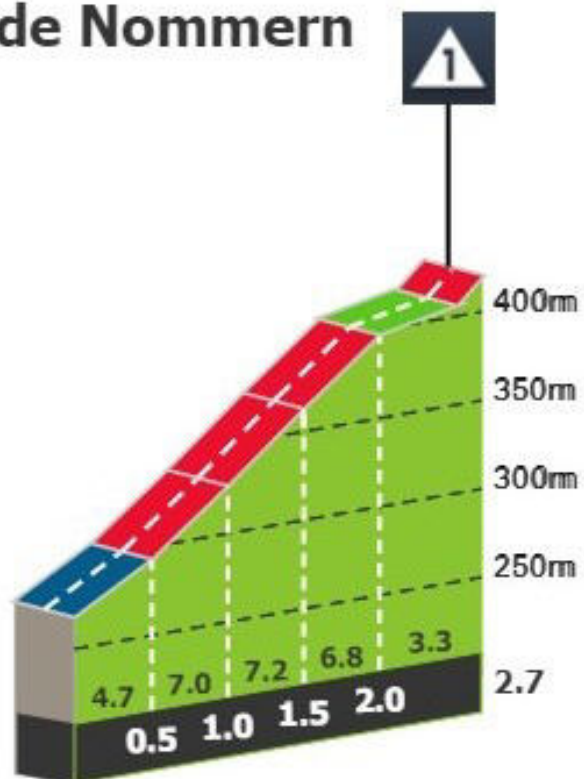

CÔTE DE NOMMERN

225 M		7,4 KM	-169,5 KM	M	414 M	2,7 KM á 5,23 %	-166,8 KM		323 M

Cote de Nommern

1 JOHANNES STAUNE-MITTET

TEAM VISMA | LEASE A BIKE
3 PTS

2 LORENZO MILESI

MOVISTAR TEAM
2 PTS

3 QUINN SIMMONS

LIDL - TREK
1 PTS