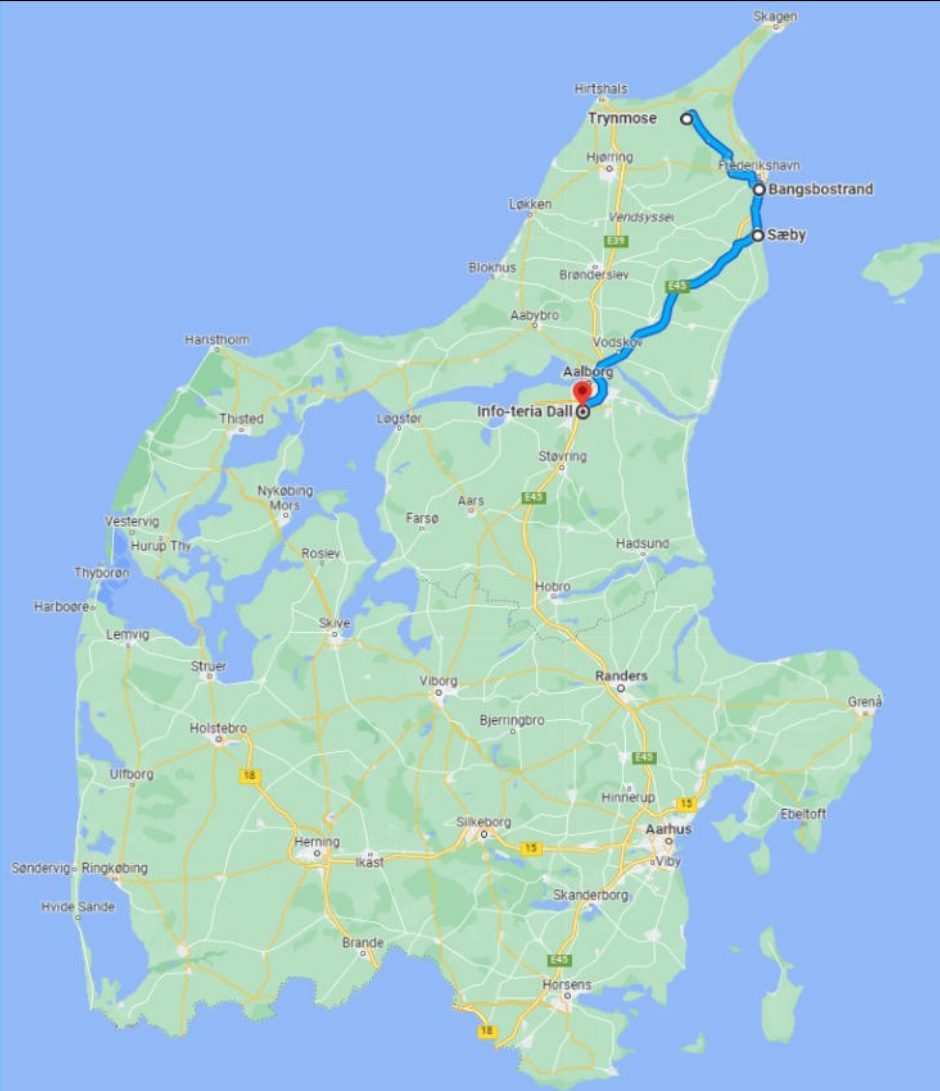

ROAD TRIP
1. ETAPE

info-teria
DALL

Dall
CAFÉ E45
— INFO-TERIA —

PIT STOP

E45 Nordjyske Motorvej