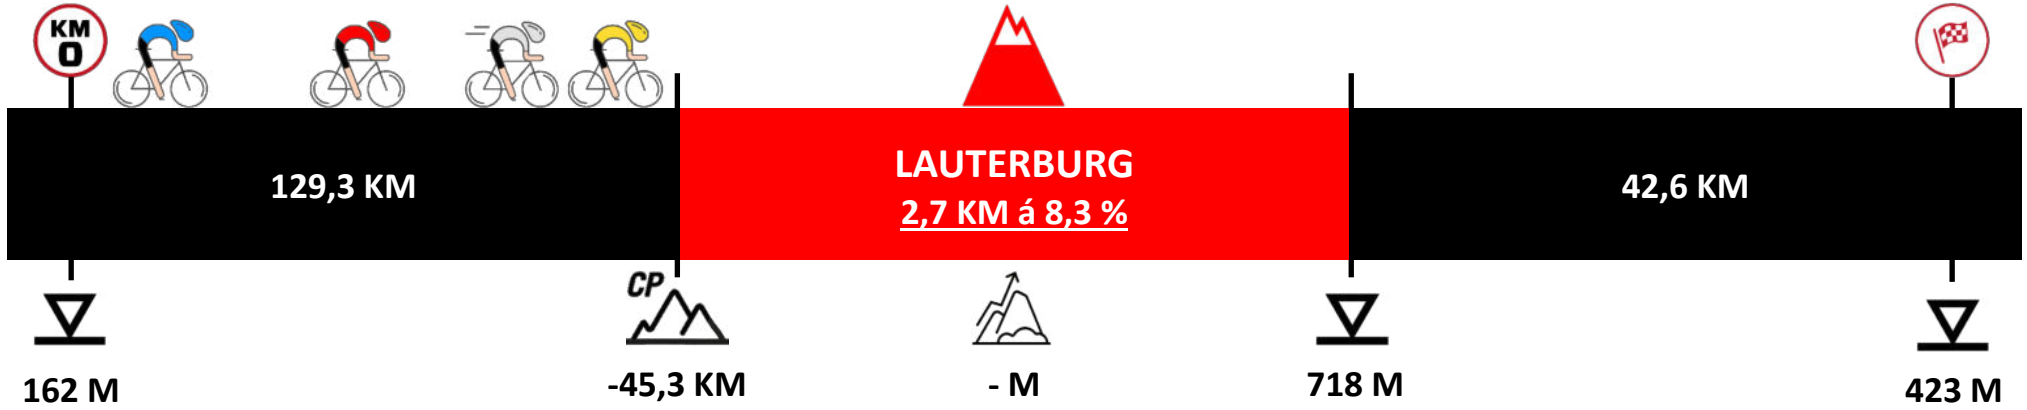

2 MAURO BRENNER

TEAM LOTTO KERN-HAUS PSD BANK
3 PTS

3 BJOERN KOERDT

TEAM DSM-FIRMENICH POSTNL
1 PTS

423 M

2. ETAPE - FREDAG 23. AUGUST 2024
HEILBRONN > SCHWÄBISCH GMÜND
174,6 KM

1 JØRGEN NORDHAGEN

TEAM VISMA | LEASE A BIKE
3 PTS