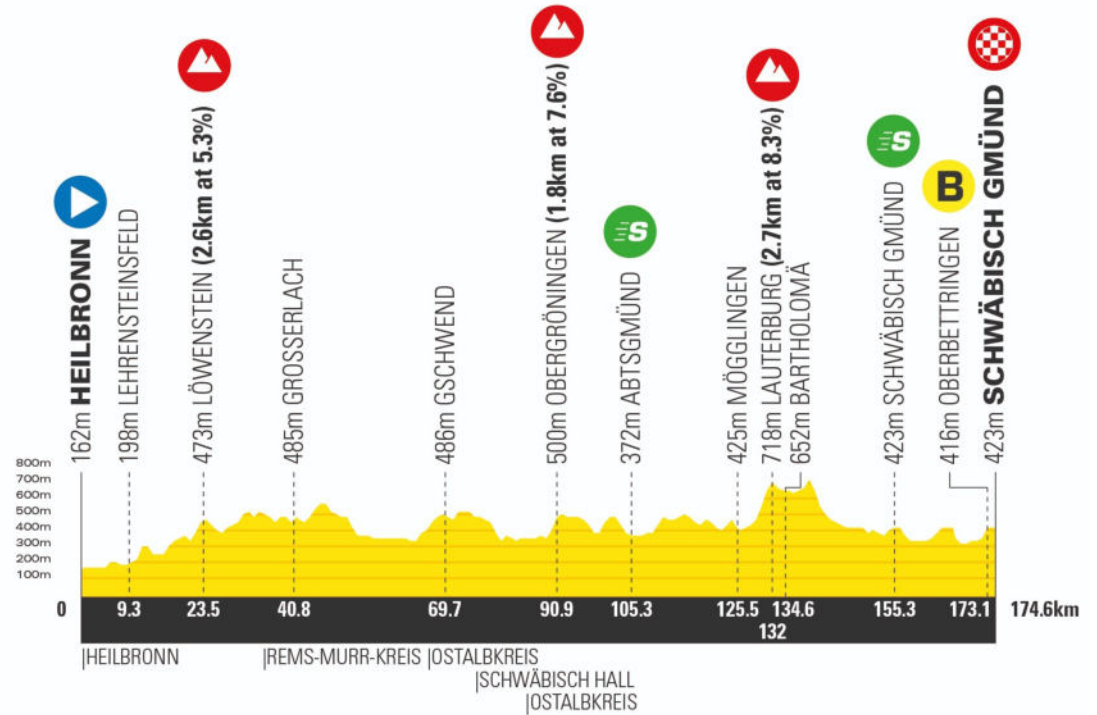

2. ETAPE - FREDAG 23. AUGUST 2024
HEILBRONN > SCHWÄBISCH GMÜND
174,6 KM

2. ETAPE - FREDAG 23. AUGUST 2024
HEILBRONN > SCHWÄBISCH GMÜND
174,6 KM

2. ETAPE - FREDAG 23. AUGUST 2024

HEILBRONN > SCHWÄBISCH GMÜND

174,6 KM

2. ETAPE - FREDAG 23. AUGUST 2024
HEILBRONN > SCHWÄBISCH GMÜND
174,6 KM

LÖWENSTEIN
2,6 KM á 5,3 %

1 DAWIT YEMANE
BIKE AID
3 PTS

2 DARIO IGOR BELLETTA
TEAM VISMA | LEASE A BIKE
2 PTS

3 MIGUEL HEIDEMANN
DEUTSCHLAND TOUR LANDSHOLDET
1 PTS

2. ETAPE - FREDAG 23. AUGUST 2024
HEILBRONN > SCHWÄBISCH GMÜND
174,6 KM

OBERGRÖNINGEN
1,8 KM á 7,6 %

1 MIGUEL HEIDEMANN
DEUTSCHLAND TOUR LANDSHOLDE
3 PTS

2 DARIO IGOR BELLETTA
TEAM VISMA | LEASE A BIKE
2 PTS