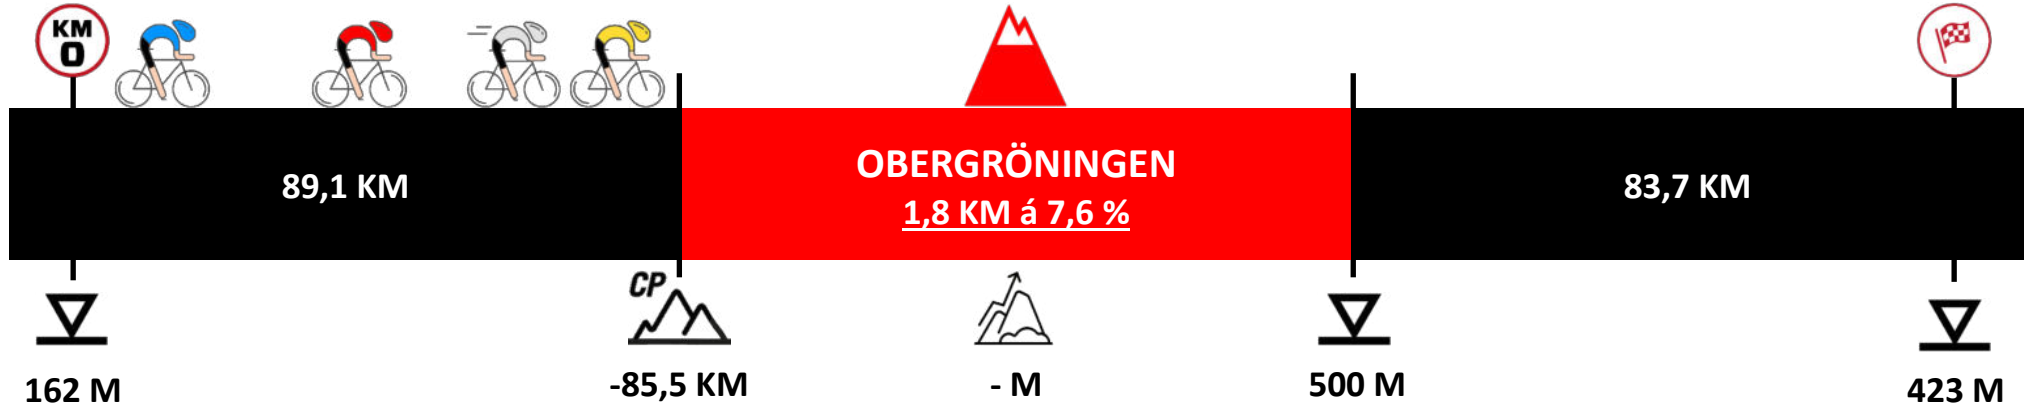

2. ETAPE - FREDAG 23. AUGUST 2024
HEILBRONN > SCHWÄBISCH GMÜND
174,6 KM

2. ETAPE - FREDAG 23. AUGUST 2024
HEILBRONN > SCHWÄBISCH GMÜND
174,6 KM

2. ETAPE - FREDAG 23. AUGUST 2024

HEILBRONN > SCHWÄBISCH GMÜND

174,6 KM

2. ETAPE - FREDAG 23. AUGUST 2024
HEILBRONN > SCHWÄBISCH GMÜND
174,6 KM

LÖWENSTEIN
2,6 KM á 5,3 %

1 DAWIT YEMANE
BIKE AID
3 PTS

2 DARIO IGOR BELLETTA
TEAM VISMA | LEASE A BIKE
2 PTS

3 MIGUEL HEIDEMANN
DEUTSCHLAND TOUR LANDSHOLDET
1 PTS

2. ETAPE - FREDAG 23. AUGUST 2024
HEILBRONN > SCHWÄBISCH GMÜND
174,6 KM

OBERGRÖNINGEN
1,8 KM á 7,6 %

1 MIGUEL HEIDEMANN
DEUTSCHLAND TOUR LANDSHOLDE
3 PTS

2 DARIO IGOR BELLETTA
TEAM VISMA | LEASE A BIKE
2 PTS