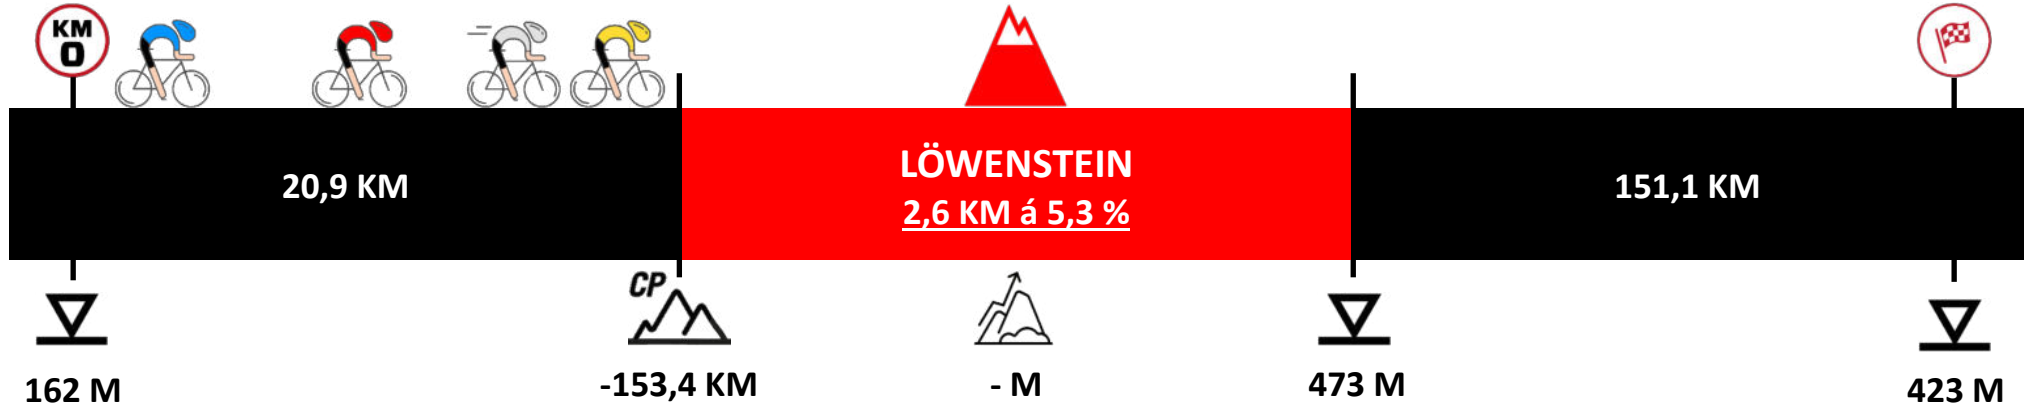

2. ETAPE - FREDAG 23. AUGUST 2024
HEILBRONN > SCHWÄBISCH GMÜND
174,6 KM

2. ETAPE - FREDAG 23. AUGUST 2024
HEILBRONN > SCHWÄBISCH GMÜND
174,6 KM

2. ETAPE - FREDAG 23. AUGUST 2024

HEILBRONN > SCHWÄBISCH GMÜND

174,6 KM

2. ETAPE - FREDAG 23. AUGUST 2024
HEILBRONN > SCHWÄBISCH GMÜND
174,6 KM

LÖWENSTEIN
2,6 KM á 5,3 %

1 DAWIT YEMANE
BIKE AID
3 PTS

2 DARIO IGOR BELLETTA
TEAM VISMA | LEASE A BIKE
2 PTS

3 MIGUEL HEIDEMANN
DEUTSCHLAND TOUR LANDSHOLDET
1 PTS