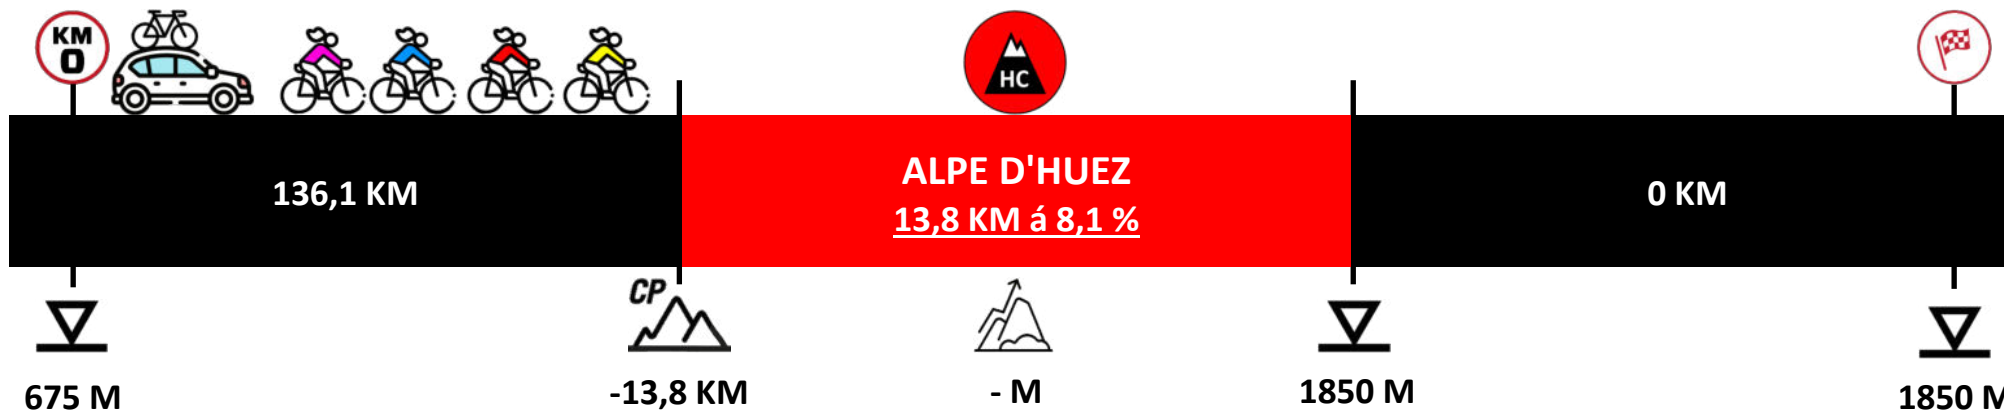

8. ETAPE - SØNDAG 18. AUGUST 2024
LE GRAND-BORNAND > ALPE D'HUEZ
149,9 KM

1 DEMI VOLLERING

TEAM SD WORX - PROTOME
15 PTS

2 PAULIENA ROOIJAKKERS

FENIX-DECEUNINCK
12 PTS

3 ÉVITA MUZIC

FDJ - SUEZ
10 PTS

4 KATARZYNA NIEWIADOMA

CANYON//SRAM RACING
8 PTS

5 GAIA REALINI

LIDL - TREK
6 PTS

6 CÉDRINE KERBAOL

CERATIZIT-WNT PRO CYCLING TEAM
4 PTS

7 VALENTINA CAVALLAR

ARKÉA - B&B HOTELS WOMEN
2 PTS

8 SARAH GIGANTE

AG INSURANCE - SOUDAL TEAM
1 PTS