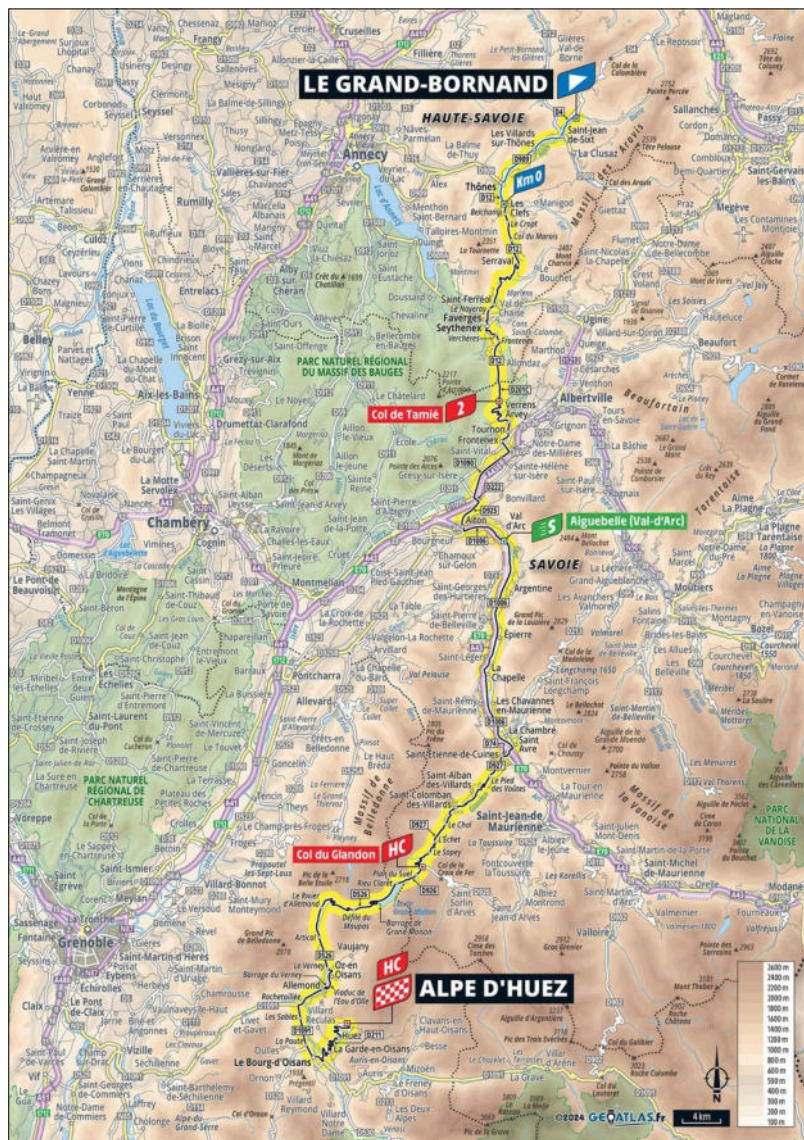

- 1 ROTTERDAM > LA HAYE
- 2 DORDRECHT > ROTTERDAM
- 3 ROTTERDAM > ROTTERDAM C. l.m. individuel
Individual time trial
- 4 VALKENBURG > LIÈGE
- 5 BASTOGNE > AMNÉVILLE
- 6 REMIREMONT > MORTEAU
- 7 CHAMPAGNOLE > LE GRAND-BORNAND
- 8 LE GRAND-BORNAND > ALPE D'HUEZ

SWEND
SER PÅ DAMER

8. ETAPE - SØNDAG 18. AUGUST 2024

LE GRAND-BORNAND > ALPE D'HUEZ

149,9 KM

8. ETAPE - SØNDAG 18. AUGUST 2024
LE GRAND-BORNAND > ALPE D'HUEZ
149,9 KM

1 JUSTINE GHEKIERE

AG INSURANCE - SOUDAL TEAM
5 PTS

2 MISCHA BREDEWOLD

TEAM SD WORX - PROTOME
3 PTS

3 CHRISTINE MAJERUS

TEAM SD WORX - PROTOME
2 PTS

4 LOES ADEGEEST

FDJ - SUEZ
1 PTS

8. ETAPE - SØNDAG 18. AUGUST 2024
LE GRAND-BORNAND > ALPE D'HUEZ
149,9 KM

AIGUEBELLE