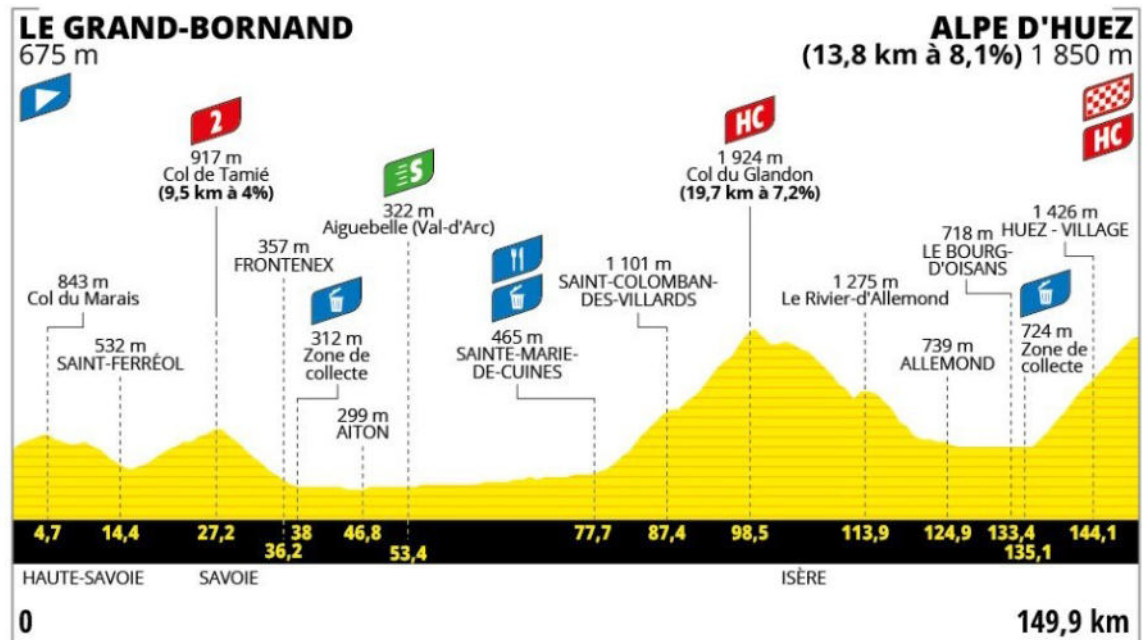

TOUR de **FRANCE**™

FEMMES
AVEC **ZWIFT**

8. ETAPE - SØNDAG 18. AUGUST 2024
LE GRAND-BORNAND > ALPE D'HUEZ
149,9 KM

**WATCH THE
FEMMES**

8. ETAPE - SØNDAG 18. AUGUST 2024
LE GRAND-BORNAND > ALPE D'HUEZ
149,9 KM

- 1 ROTTERDAM > LA HAYE
- 2 DORDRECHT > ROTTERDAM
- 3 ROTTERDAM > ROTTERDAM C. l.m. individuel
Individual time trial
- 4 VALKENBURG > LIÈGE
- 5 BASTOGNE > AMNÉVILLE
- 6 REMIREMONT > MORTEAU
- 7 CHAMPAGNOLE > LE GRAND-BORNAND
- 8 LE GRAND-BORNAND > ALPE D'HUEZ

SWEND
SER PÅ DAMER

8. ETAPE - SØNDAG 18. AUGUST 2024

LE GRAND-BORNAND > ALPE D'HUEZ

149,9 KM

8. ETAPE - SØNDAG 18. AUGUST 2024
LE GRAND-BORNAND > ALPE D'HUEZ
149,9 KM

1 JUSTINE GHEKIERE

AG INSURANCE - SOUDAL TEAM
5 PTS

2 MISCHA BREDEWOLD

TEAM SD WORX - PROTOME
3 PTS

3 CHRISTINE MAJERUS

TEAM SD WORX - PROTOME
2 PTS

4 LOES ADEGEEST

FDJ - SUEZ
1 PTS

8. ETAPE - SØNDAG 18. AUGUST 2024
LE GRAND-BORNAND > ALPE D'HUEZ
149,9 KM

AIGUEBELLE