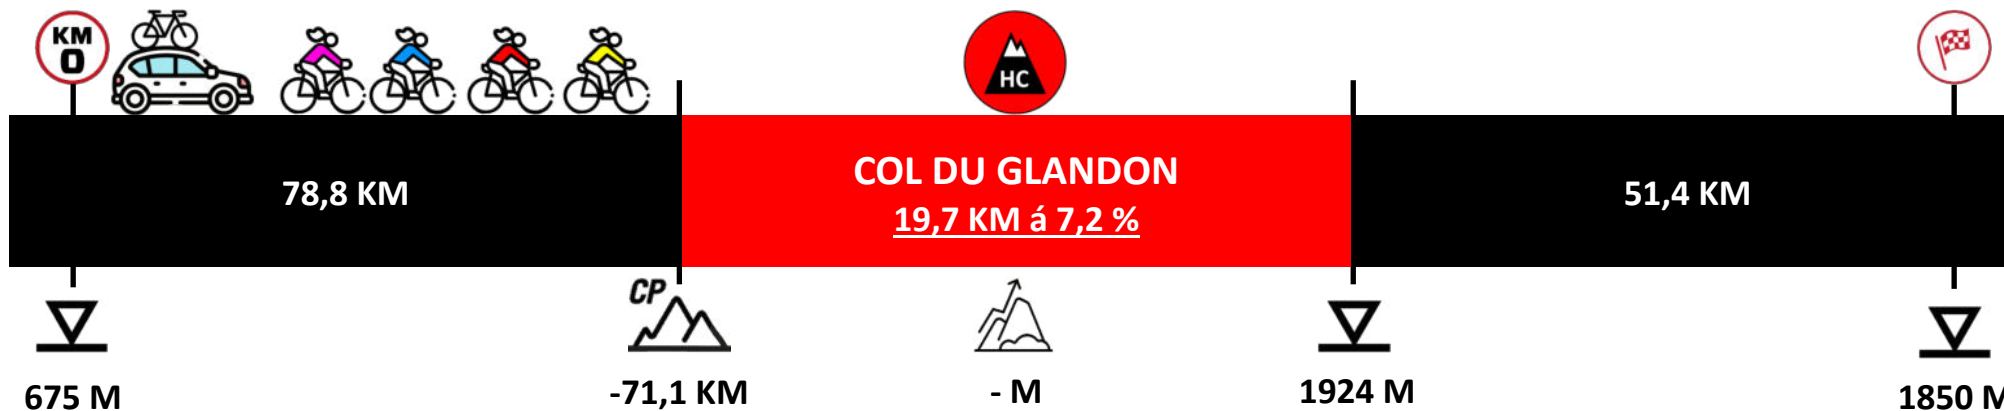

8. ETAPE - SØNDAG 18. AUGUST 2024
LE GRAND-BORNAND > ALPE D'HUEZ
149,9 KM

1 VALENTINA CAVALLAR

ARKÉA - B&B HOTELS WOMEN
15 PTS

2 DEMI VOLLERING

TEAM SD WORX - PROTOME
12 PTS

3 PAULIENA ROOJAKKERS

FENIX-DECEUNINCK
10 PTS