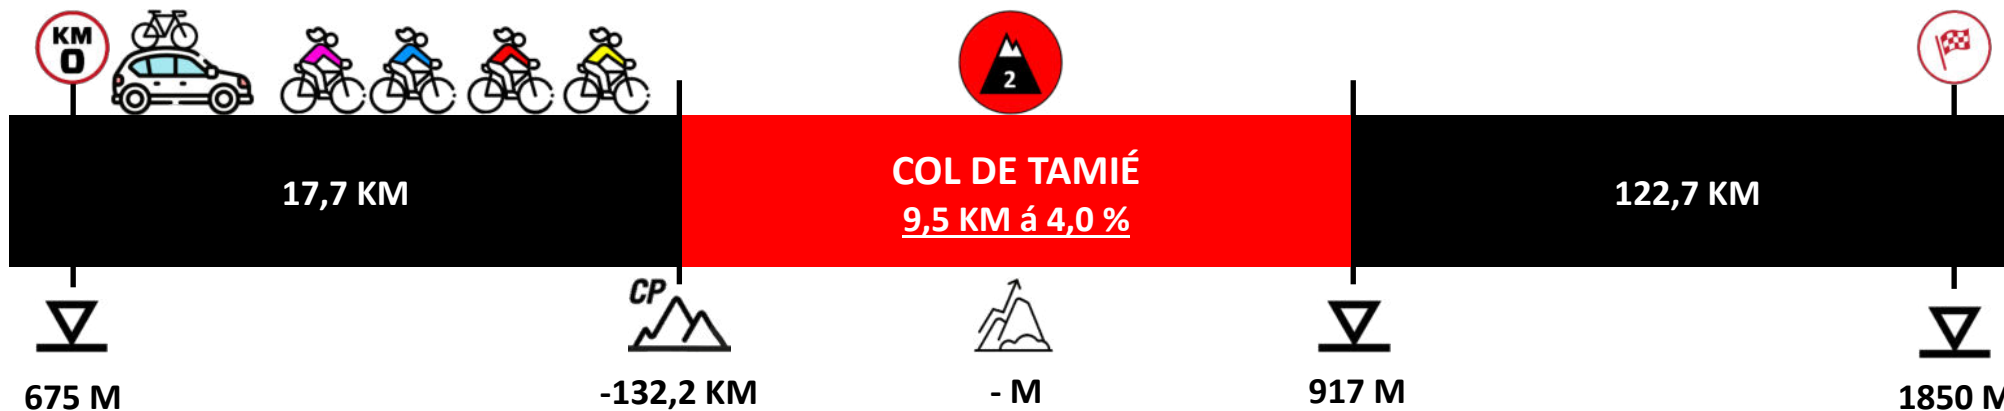

SWEND
SER PÅ DAMER

8. ETAPE - SØNDAG 18. AUGUST 2024

LE GRAND-BORNAND > ALPE D'HUEZ

149,9 KM

8. ETAPE - SØNDAG 18. AUGUST 2024
LE GRAND-BORNAND > ALPE D'HUEZ
149,9 KM

1 JUSTINE GHEKIERE

AG INSURANCE - SOUDAL TEAM
5 PTS