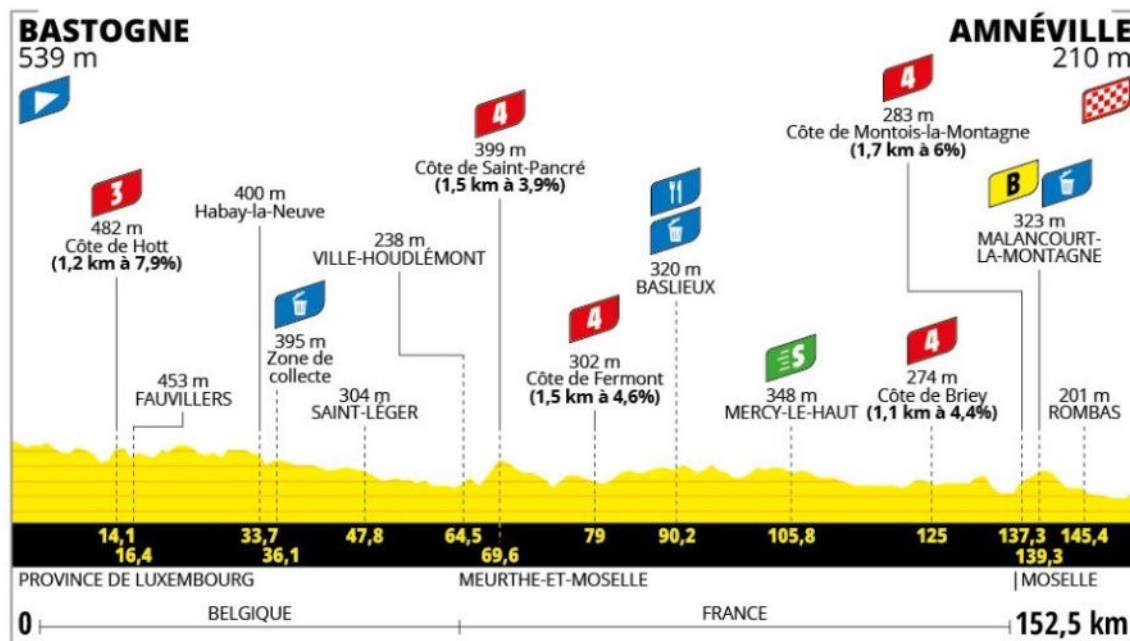

TOUR de **FRANCE**™

FEMMES
AVEC **ZWIFT**

5. ETAPE - TORSDAG 15. AUGUST 2024

BASTOGNE > AMNÉVILLE

152,5 KM

**WATCH THE
FEMMES**

5. ETAPE - TORSDAG 15. AUGUST 2024
BASTOGNE > AMNÉVILLE
152,5 KM

- 1 ROTTERDAM > LA HAYE
- 2 DORDRECHT > ROTTERDAM
- 3 ROTTERDAM > ROTTERDAM C. l.m. individuel
Individual time trial
- 4 VALKENBURG > LIÈGE
- 5 **BASTOGNE > AMNÉVILLE**
- 6 REMIREMONT > MORTEAU
- 7 CHAMPAGNOLE > LE GRAND-BORNAND
- 8 LE GRAND-BORNAND > ALPE D'HUEZ

5. ETAPE - TORSDAG 15. AUGUST 2024

BASTOGNE > AMNÉVILLE

152,5 KM

5. ETAPE - TORSDAG 15. AUGUST 2024

BASTOGNE > AMNÉVILLE

152,5 KM

1 ELENA PIRRONE

ROLAND
3 PTS