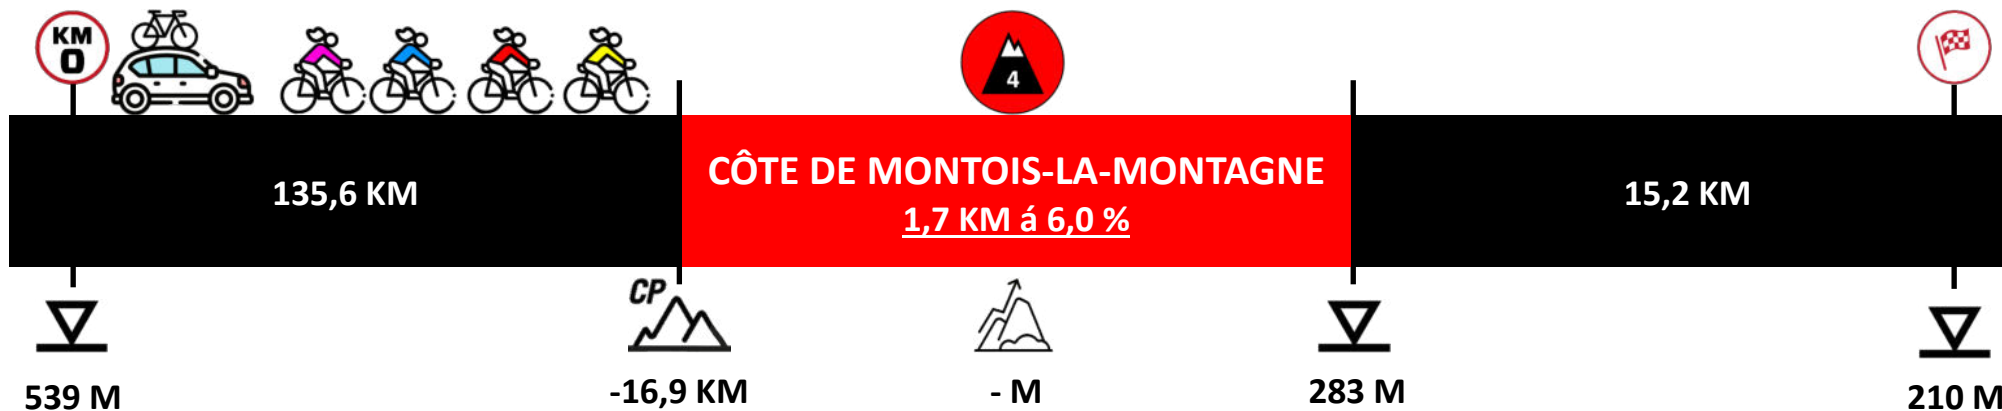

5. ETAPE - TORSDAG 15. AUGUST 2024

BASTOGNE > AMNÉVILLE

152,5 KM

1 FEM VAN EMPEL

TEAM VISMA | LEASE A BIKE
2 PTS

2 JULIE VAN DE VELDE

AG INSURANCE - SOUDAL TEAM
1 PTS