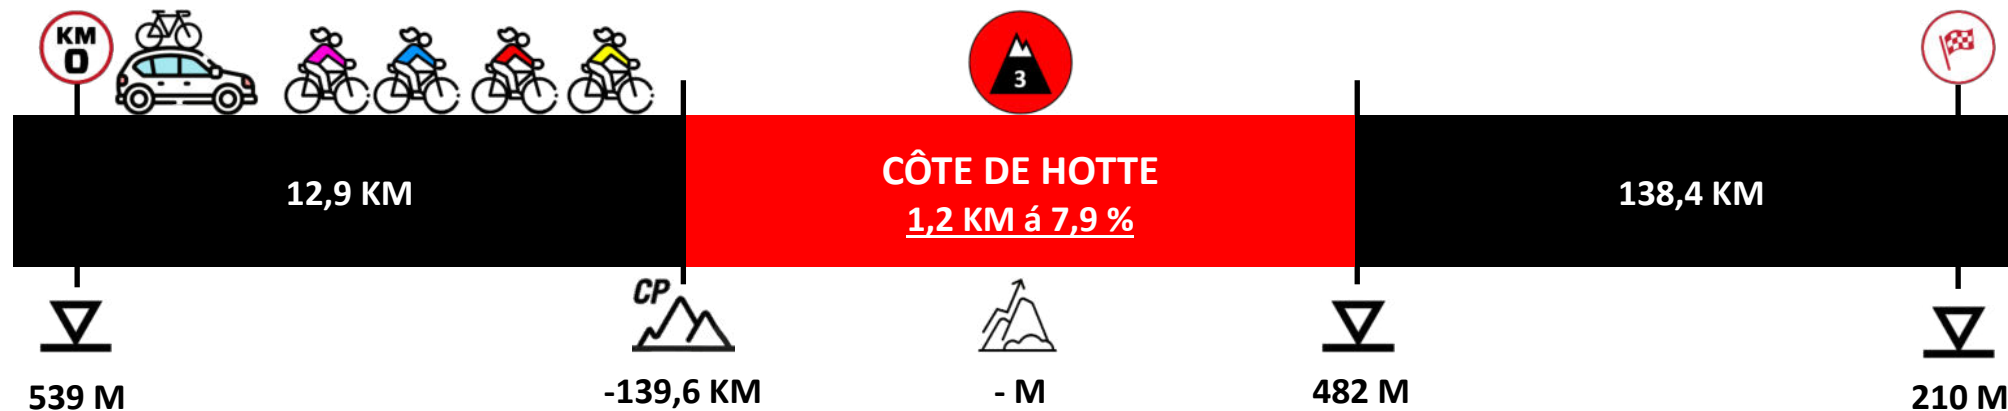

TOUR de **FRANCE**™

FEMMES
AVEC **ZWIFT**

5. ETAPE - TORSDAG 15. AUGUST 2024

BASTOGNE > AMNÉVILLE

152,5 KM

**WATCH THE
FEMMES**

5. ETAPE - TORSDAG 15. AUGUST 2024
BASTOGNE > AMNÉVILLE
152,5 KM

- 1 ROTTERDAM > LA HAYE
- 2 DORDRECHT > ROTTERDAM
- 3 ROTTERDAM > ROTTERDAM C. l.m. individuel
Individual time trial
- 4 VALKENBURG > LIÈGE
- 5 **BASTOGNE > AMNÉVILLE**
- 6 REMIREMONT > MORTEAU
- 7 CHAMPAGNOLE > LE GRAND-BORNAND
- 8 LE GRAND-BORNAND > ALPE D'HUEZ

5. ETAPE - TORSDAG 15. AUGUST 2024

BASTOGNE > AMNÉVILLE

152,5 KM

5. ETAPE - TORSDAG 15. AUGUST 2024

BASTOGNE > AMNÉVILLE

152,5 KM

1 ELENA PIRRONE

ROLAND
3 PTS