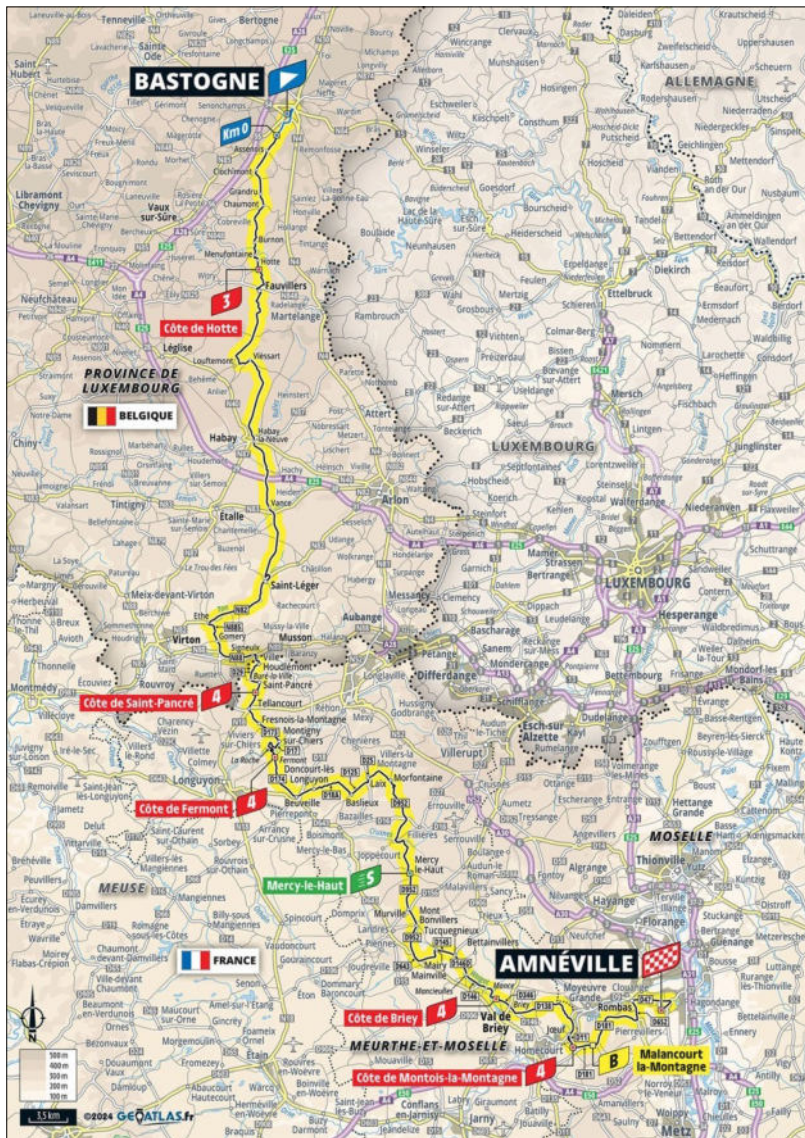

TOUR de **FRANCE**™

FEMMES
AVEC **ZWIFT**

5. ETAPE - TORSDAG 15. AUGUST 2024

BASTOGNE > AMNÉVILLE

152,5 KM

**WATCH THE
FEMMES**

5. ETAPE - TORSDAG 15. AUGUST 2024
BASTOGNE > AMNÉVILLE
152,5 KM

- 1 ROTTERDAM > LA HAYE
- 2 DORDRECHT > ROTTERDAM
- 3 ROTTERDAM > ROTTERDAM C. l.m. individuel
Individual time trial
- 4 VALKENBURG > LIÈGE
- 5 **BASTOGNE > AMNÉVILLE**
- 6 REMIREMONT > MORTEAU
- 7 CHAMPAGNOLE > LE GRAND-BORNAND
- 8 LE GRAND-BORNAND > ALPE D'HUEZ

5. ETAPE - TORSDAG 15. AUGUST 2024

BASTOGNE > AMNÉVILLE

152,5 KM

5. ETAPE - TORSDAG 15. AUGUST 2024

BASTOGNE > AMNÉVILLE

152,5 KM

1 ELENA PIRRONE

ROLAND
3 PTS

2 MICHAELA DRUMMOND
ARKÉA - B&B HOTELS WOMEN

2 PTS

3 SILVIA PERSICO

UAE TEAM ADQ

1 PTS

5. ETAPE - TORSDAG 15. AUGUST 2024

BASTOGNE > AMNÉVILLE

152,5 KM

1,5 KM á 4,6 %

1 LOES ADEGEEST

FDJ - SUEZ
2 PTS

2 SILVIA PERSICO
UAE TEAM ADQ
1 PTS

5. ETAPE - TORSDAG 15. AUGUST 2024
BASTOGNE > AMNÉVILLE
152,5 KM

MERCY-LE-HAUT

105,8 KM

46,7 KM