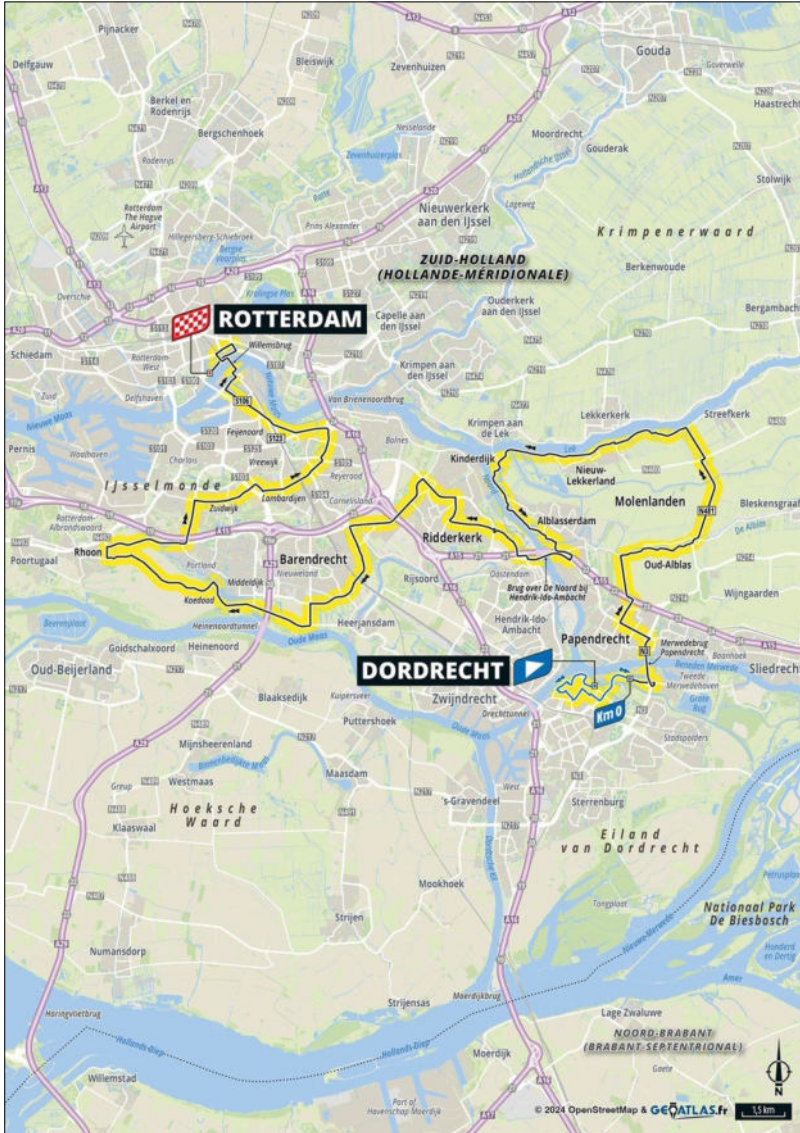

TOUR de **FRANCE**™

FEMMES
AVEC **ZWIFT**

2. ETAPE - TIRSDAG 13. AUGUST 2024

DORDRECHT > ROTTERDAM

69,7 KM

**WATCH THE
FEMMES**

2. ETAPE - TIRSDAG 13. AUGUST 2024
DORDRECHT > ROTTERDAM
69,7 KM

- 1 ROTTERDAM > LA HAYE
- 2 DORDRECHT > ROTTERDAM
- 3 ROTTERDAM > ROTTERDAM C. l.m. individuel
Individual time trial
- 4 VALKENBURG > LIÈGE
- 5 BASTOGNE > AMNÉVILLE
- 6 REMIREMONT > MORTEAU
- 7 CHAMPAGNOLE > LE GRAND-BORNAND
- 8 LE GRAND-BORNAND > ALPE D'HUEZ

2. ETAPE - TIRSDAG 13. AUGUST 2024

DORDRECHT > ROTTERDAM

69,7 KM

2. ETAPE - TIRSDAG 13. AUGUST 2024

DORDRECHT > ROTTERDAM

69,7 KM

ROTTERDAM

1 M