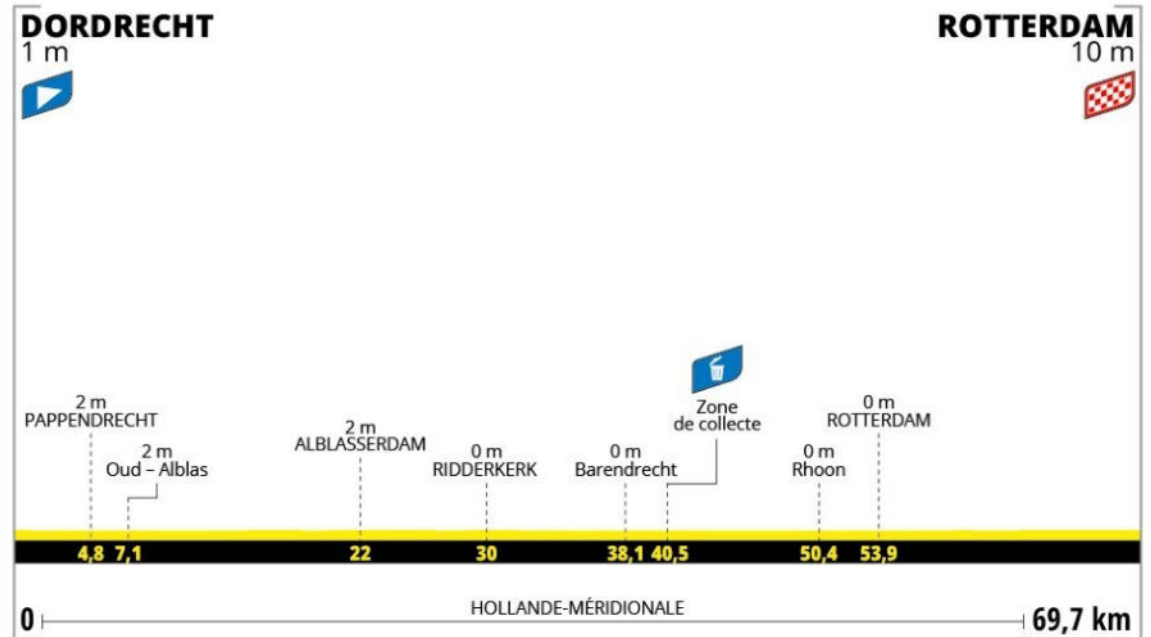

TOUR de **FRANCE**™

FEMMES
AVEC **ZWIFT**

2. ETAPE - TIRSDAG 13. AUGUST 2024

DORDRECHT > ROTTERDAM

69,7 KM

**WATCH THE
FEMMES**

2. ETAPE - TIRSDAG 13. AUGUST 2024
DORDRECHT > ROTTERDAM
69,7 KM

- 1 ROTTERDAM > LA HAYE
- 2 DORDRECHT > ROTTERDAM
- 3 ROTTERDAM > ROTTERDAM C. l.m. individuel
Individual time trial
- 4 VALKENBURG > LIÈGE
- 5 BASTOGNE > AMNÉVILLE
- 6 REMIREMONT > MORTEAU
- 7 CHAMPAGNOLE > LE GRAND-BORNAND
- 8 LE GRAND-BORNAND > ALPE D'HUEZ

2. ETAPE - TIRSDAG 13. AUGUST 2024

DORDRECHT > ROTTERDAM

69,7 KM

2. ETAPE - TIRSDAG 13. AUGUST 2024

DORDRECHT > ROTTERDAM

69,7 KM

ROTTERDAM

1 M