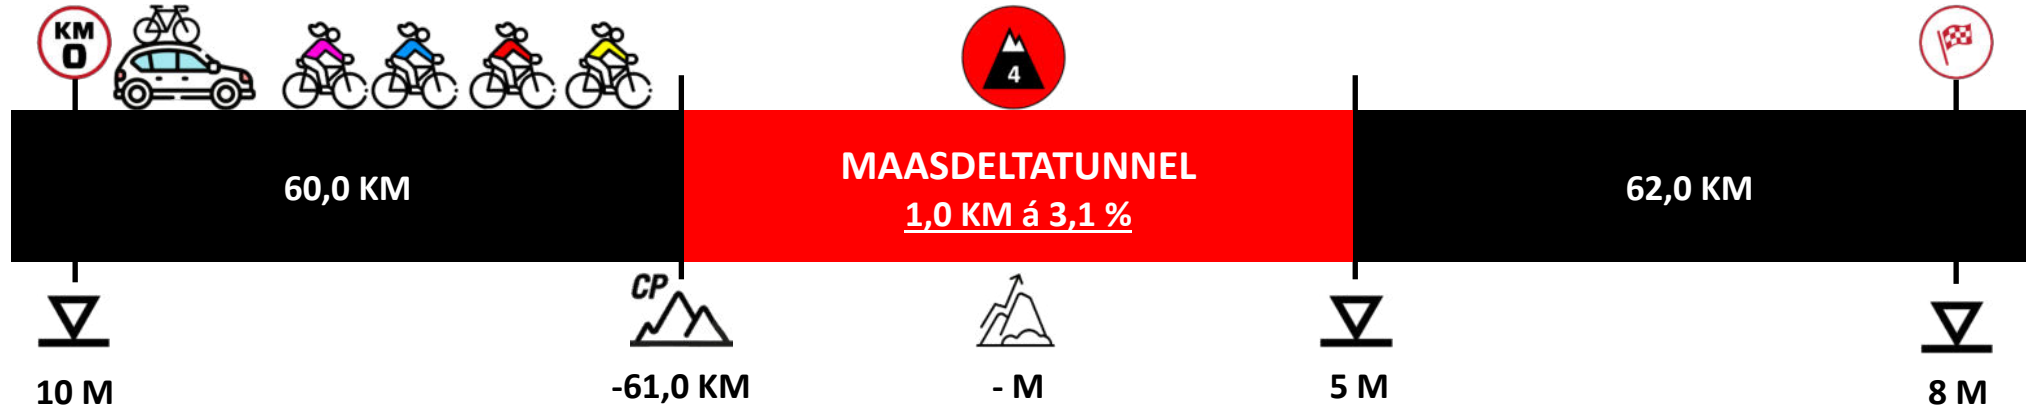

1. ETAPE - MANDAG 12. AUGUST 2024
ROTTERDAM > LA HAYE
123 KM

1 CRISTINA TONETTI
LABORAL KUTXA - FUNDACIÓN EUSKADI
2 PTS

2 RUBY ROSEMAN-GANNON
LIV ALULA JAYCO
1 PTS