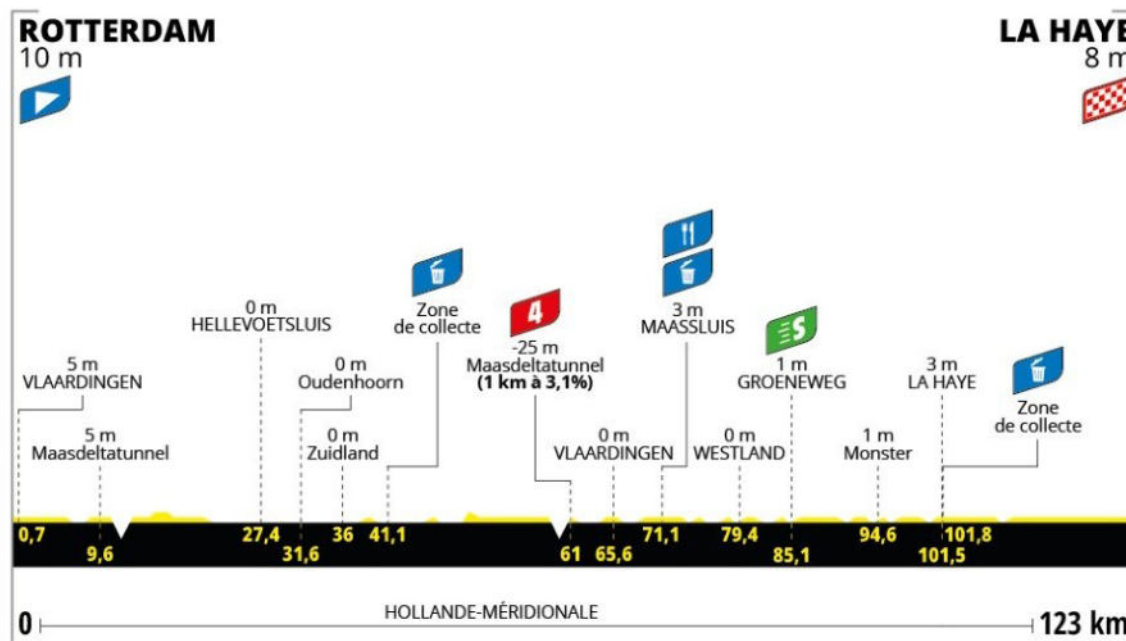

TOUR
de
FRANCE™

FEMMES
AVEC **ZWIFT**

1. ETAPE - MANDAG 12. AUGUST 2024

ROTTERDAM > LA HAYE

123 KM

**WATCH THE
FEMMES**

1. ETAPE - MANDAG 12. AUGUST 2024
ROTTERDAM > LA HAYE
123 KM

- 1 ROTTERDAM > LA HAYE
- 2 DORDRECHT > ROTTERDAM
- 3 ROTTERDAM > ROTTERDAM C. l.m. individuel
Individual time trial
- 4 VALKENBURG > LIÈGE
- 5 BASTOGNE > AMNÉVILLE
- 6 REMIREMONT > MORTEAU
- 7 CHAMPAGNOLE > LE GRAND-BORNAND
- 8 LE GRAND-BORNAND > ALPE D'HUEZ

1. ETAPE - MANDAG 12. AUGUST 2024

ROTTERDAM > LA HAYE

123 KM

1. ETAPE - MANDAG 12. AUGUST 2024
ROTTERDAM > LA HAYE
123 KM

1 CRISTINA TONETTI
LABORAL KUTXA - FUNDACIÓN EUSKADI
2 PTS

2 RUBY ROSEMAN-GANNON
LIV ALULA JAYCO
1 PTS

1. ETAPE - MANDAG 12. AUGUST 2024
ROTTERDAM > LA HAYE
123 KM

GROENEWEG

85,1 KM

37,9 KM

10 M

1 MARIANNE VOS

TEAM VISMA | LEASE A BIKE
25 PTS

2 RUBY ROSEMAN-GANNON