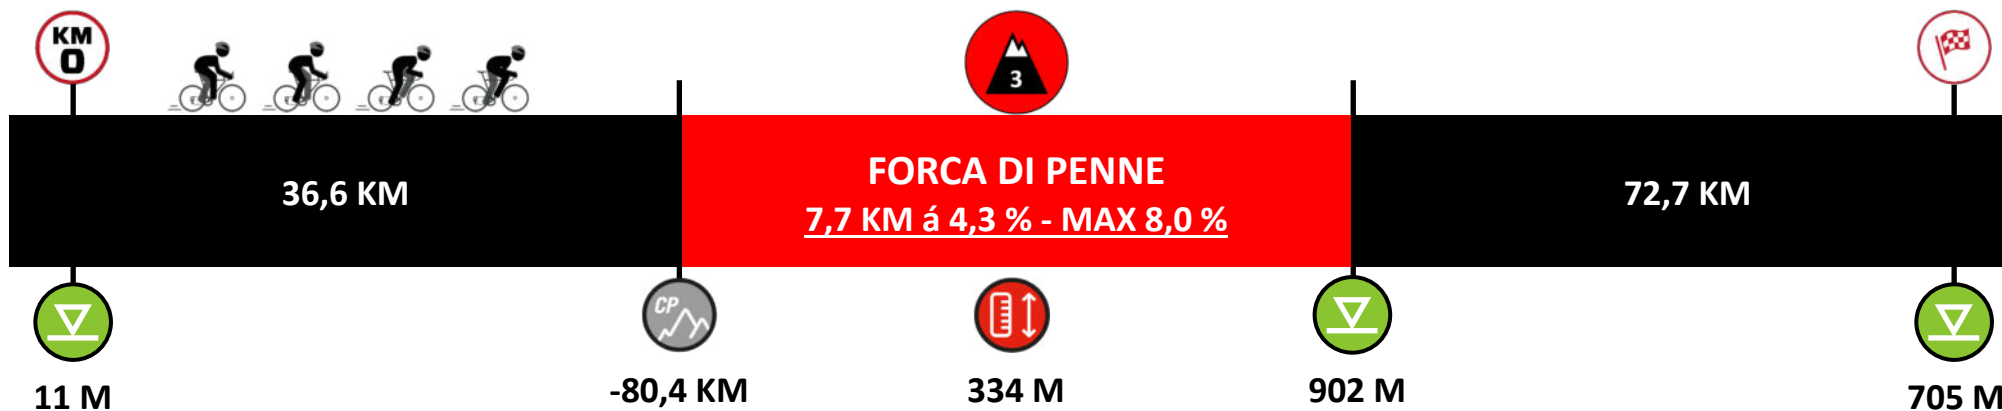

705 M

8. ETAPE - SØNDAG 14. JULI 2024
PESCARA > L'AQUILA
117 KM

1 JUSTINE GHEKIERE
AG INSURANCE - SOUDAL TEAM
7 PTS

2 LUCINDA BRAND
LIDL - TREK
4 PTS

3 KATRINE AALERUD
UNO-X MOBILITY
2 PTS

4 CLAIRE STEELS
MOVISTAR TEAM
1 PTS