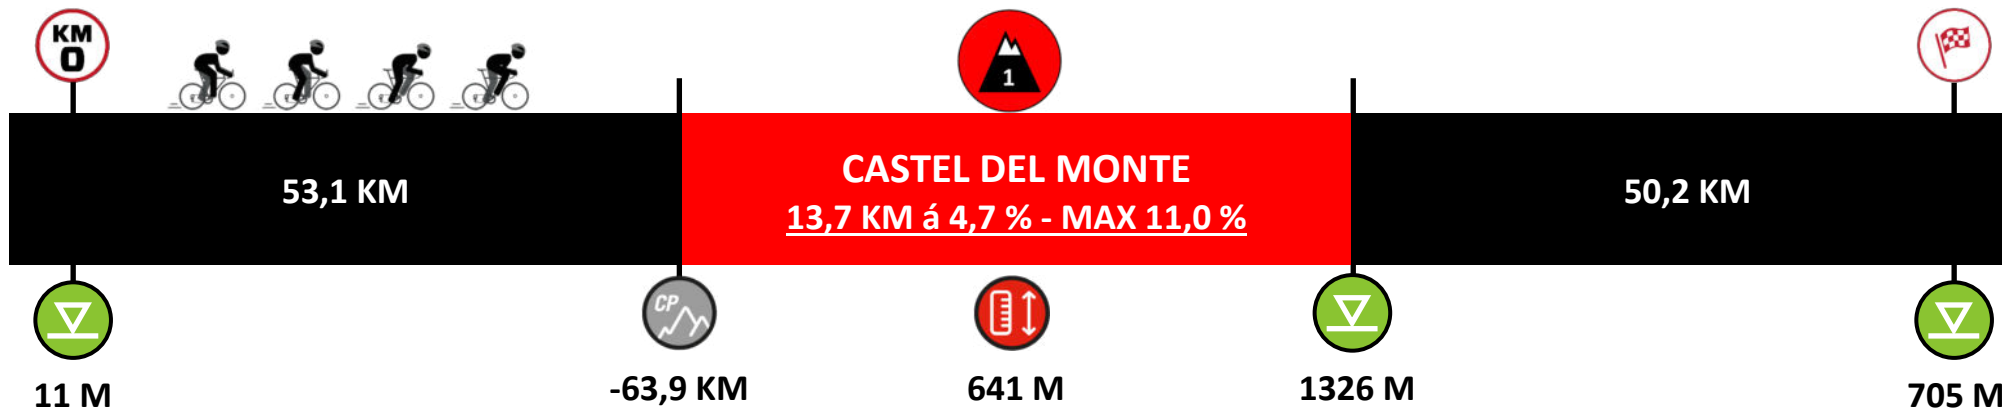

8. ETAPE - SØNDAG 14. JULI 2024
PESCARA > L'AQUILA
117 KM

1 JUSTINE GHEKIERE
AG INSURANCE - SOUDAL TEAM
20 PTS

2 LUCINDA BRAND
LIDL - TREK
12 PTS

3 KATRINE AALERUD
UNO-X MOBILITY
7 PTS

4 CLAIRE STEELS
MOVISTAR TEAM
4 PTS

5 FRANZISKA KOCH
TEAM DSM-FIRMENICH POSTNL
2 PTS

6 LOTTE KOPECKY
TEAM SD WORX - PROTIME
1 PTS