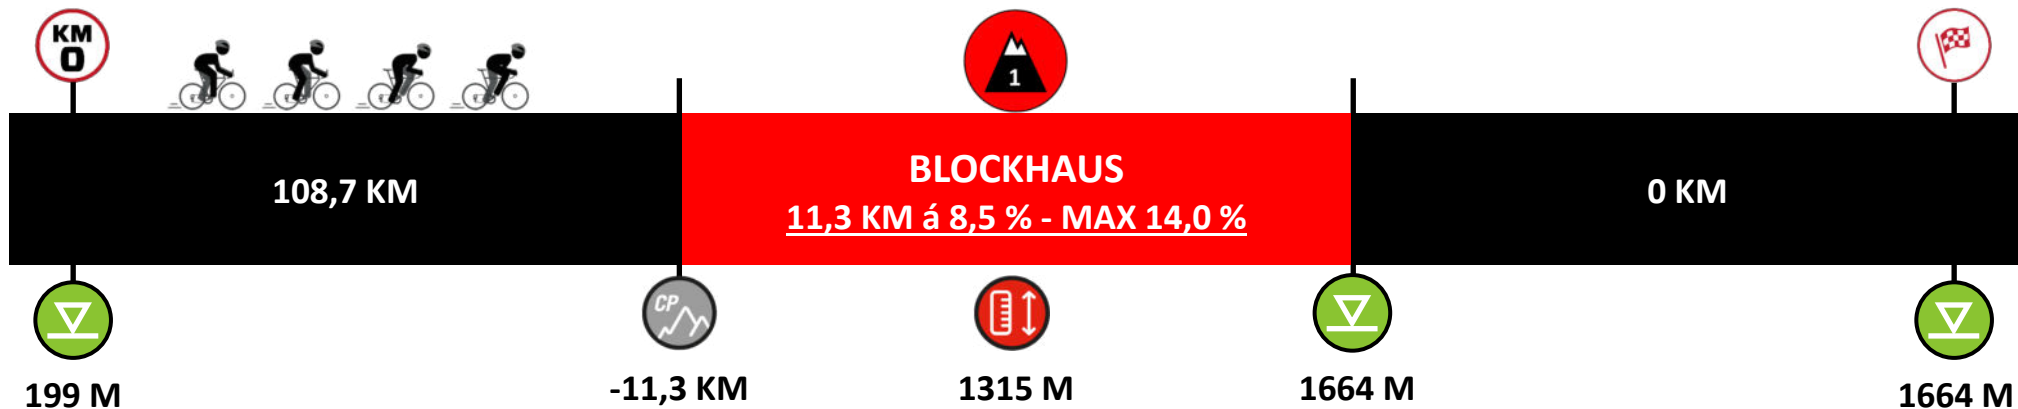

**3 GAIA REALINI**  
LIDL - TREK  
7 PTS

**4 ELISA LONGO BORGHINI**  
LIDL - TREK  
4 PTS

**5 JULIETTE LABOUS**  
TEAM DSM-FIRMENICH POSTNL  
2 PTS

**6 LOTTE KOPECKY**  
TEAM SD WORX - PROTIME  
1 PTS

**7. ETAPE - LØRDAG 13. JULI 2024**  
**LANCIANO > BLOCKHAUS**  
**120 KM**