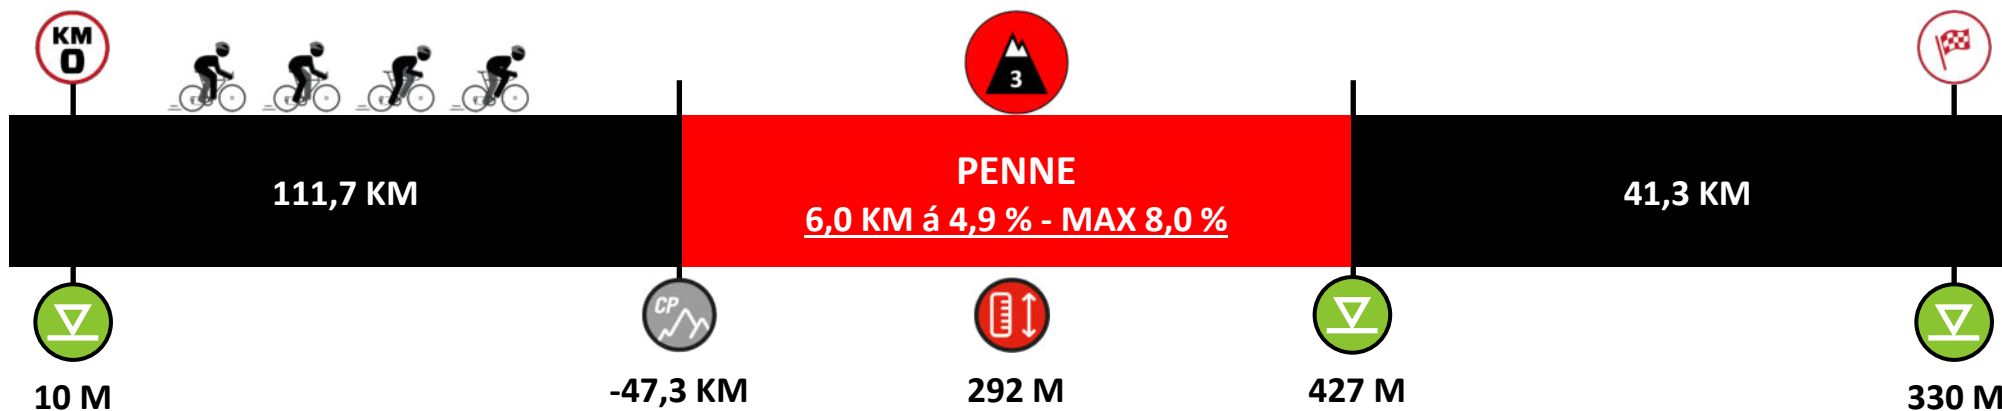

6. ETAPE - FREDAG 12. JULI 2024
SAN BENEDETTO DEL TRONTO > CHIETI
159 KM

1 PAULIENA ROOIJAKKERS

FENIX-DECEUNINCK
7 PTS

2 ELISE CHABBEY

CANYON//SRAM RACING
4 PTS

3 GAIA REALINI

LIDL - TREK
2 PTS

4 ANE SANTESTEBAN

LABORAL KUTXA - FUNDACIÓN EUSKADI
1 PTS