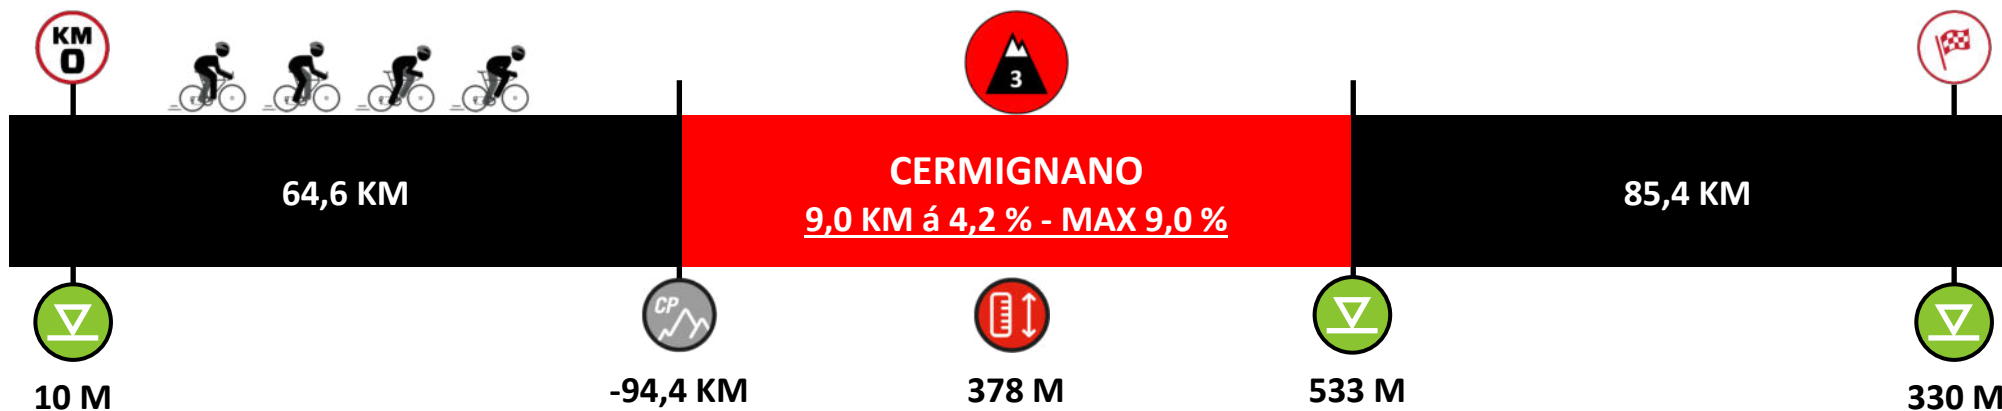

LIV ALULA JAYCO
3 PTS

7 LOTTE KOPECKY

TEAM SD WORX - PROTOME
2 PTS

8 ELIZABETH DEIGNAN

LIDL - TREK
1 PTS

330 M

6. ETAPE - FREDAG 12. JULI 2024
SAN BENEDETTO DEL TRONTO > CHIETI
159 KM

1 JUSTINE GHEKIERE
AG INSURANCE - SOUDAL TEAM
7 PTS