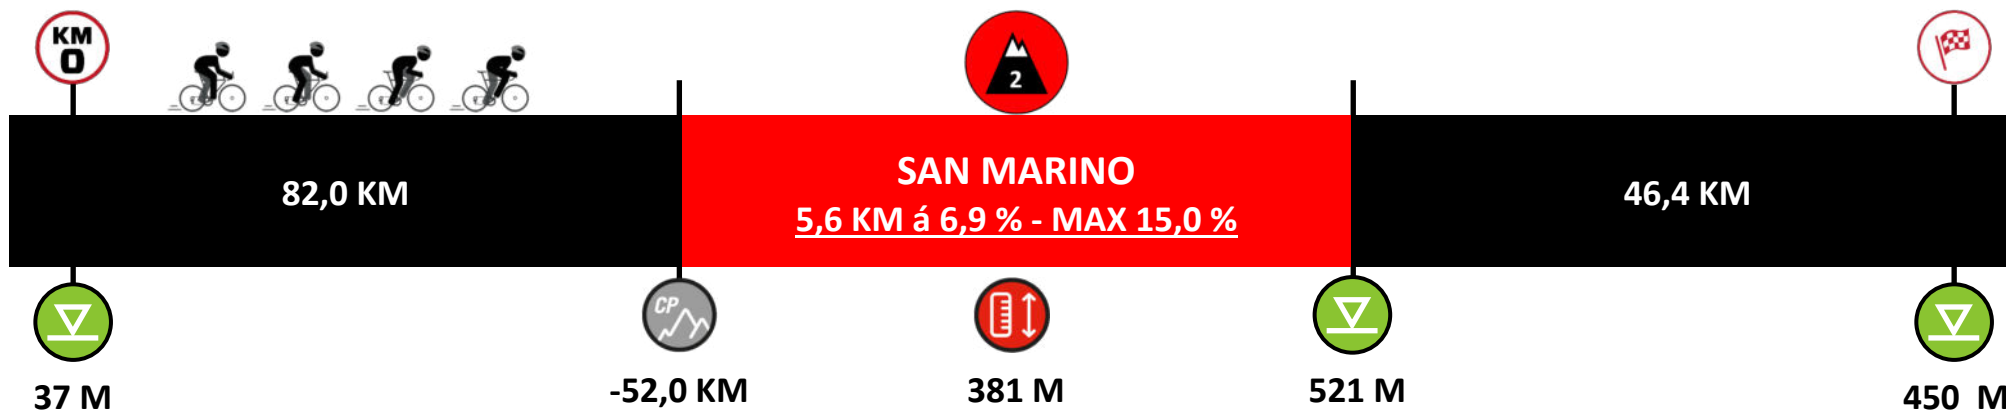

4. ETAPE - ONSDAG 10. JULI 2024

IMOLA > URBINO

134 KM

1 CLARA EMOND
EF EDUCATION-CANNONDALE
15 PTS

2 ANA VITÓRIA MAGALHÃES
BEPINK - BONGIOANNI
7 PTS

3 CARMELA CIPRIANI
BEPINK - BONGIOANNI
4 PTS

4 ALICE PALAZZI
TOP GIRLS FASSA BORTOLO
2 PTS

5 MAVI GARCÍA
LIV ALULA JAYCO
1 PTS