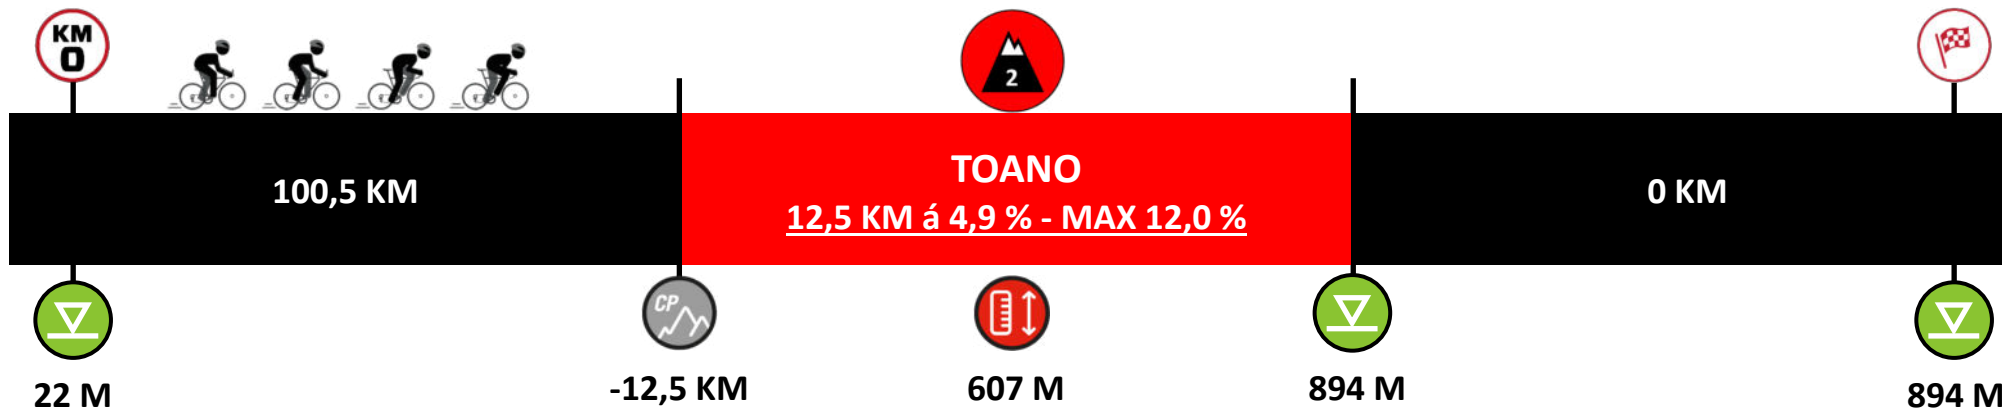

7 ANA VITÓRIA MAGALHÃES

BEPINK - BONGIOANNI
2 PTS

8 ELEONORA CAMILLA GASPARRINI

UAE TEAM ADQ
1 PTS

894 M

3. ETAPE - TIRSDAG 9. JULI 2024

SABBIONETA > TOANO

113 KM