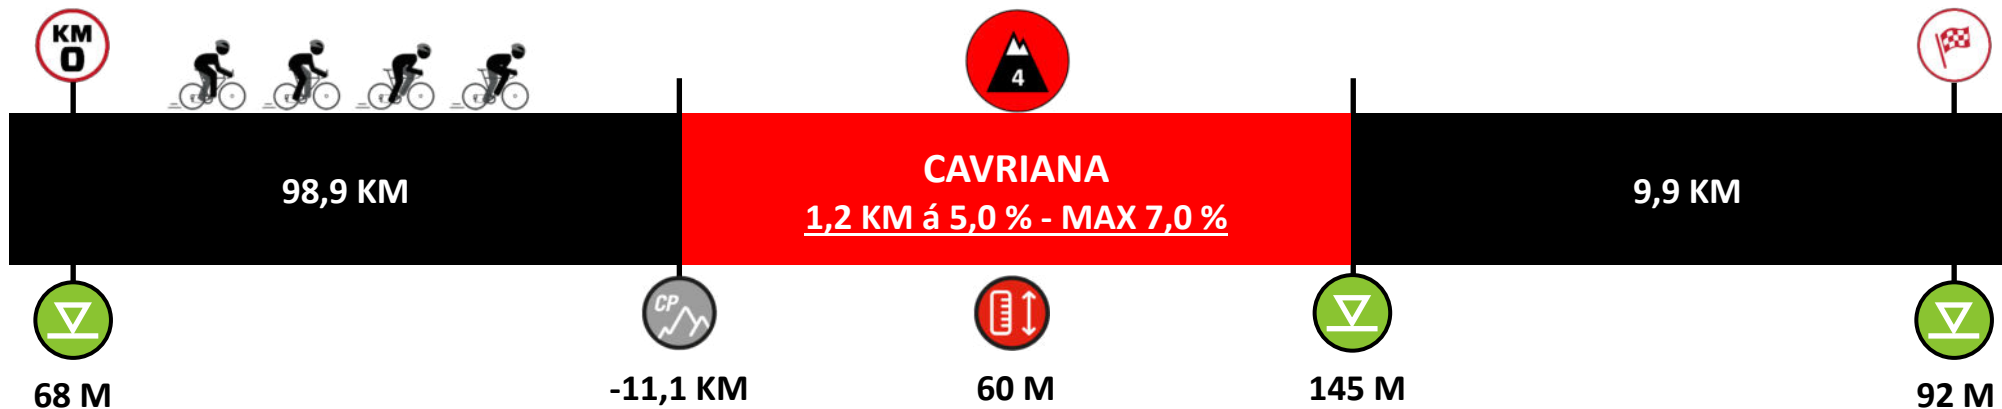

1,2 KM á 5,0 % - MAX 7,0 %

1 ANA VITÓRIA MAGALHÃES

BEPINK - BONGIOANNI
3 PTS

2 ALESSIA MISSIAGGIA
TOP GIRLS FASSA BORTOLO
2 PTS

3 JUSTINE GHEKIERE
AG INSURANCE - SOUDAL TEAM
1 PTS

2. ETAPE - MANDAG 8. JULI 2024
SIRMIONE > VOLTA MANTOVANA
110 KM