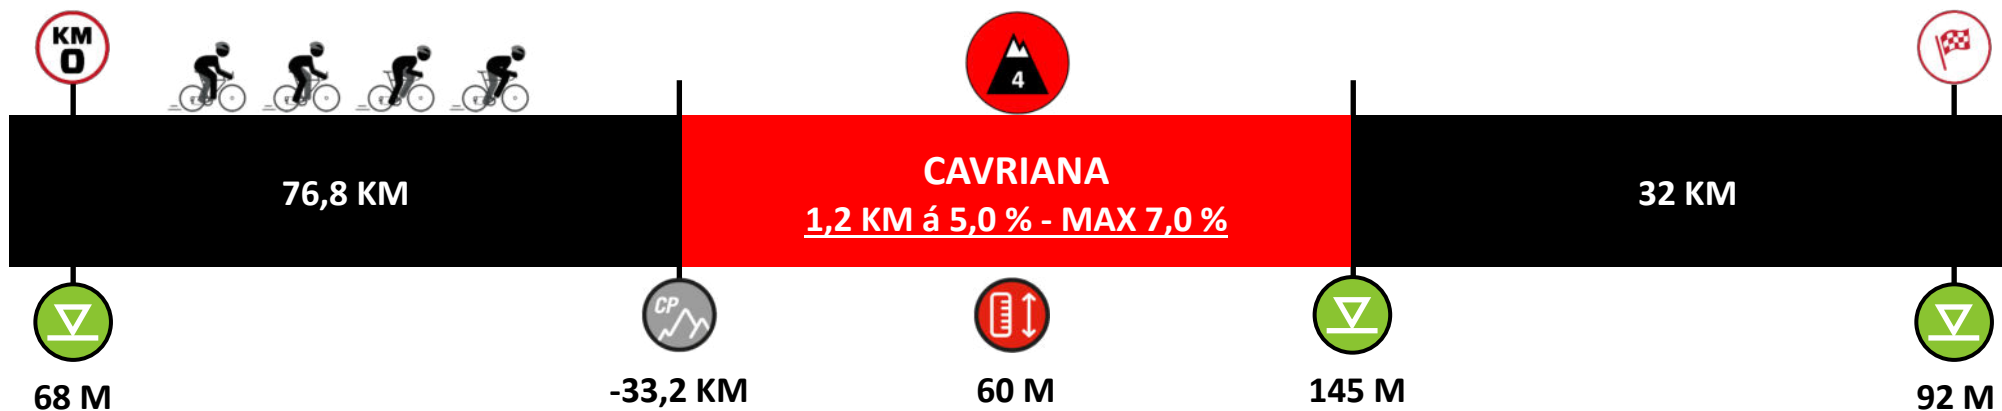

UAE TEAM ADQ
3 PTS

7 INGILD GÅSKJENN

LIV ALULA JAYCO
2 PTS

8 SARA MARTÍN

MOVISTAR TEAM
1 PTS

92 M

2. ETAPE - MANDAG 8. JULI 2024
SIRMIONE > VOLTA MANTOVANA
110 KM

CAVRIANA

1,2 KM á 5,0 % - MAX 7,0 %

1 ANA VITÓRIA MAGALHÃES

BEPINK - BONGIOANNI
3 PTS

2 ALESSIA MISSIAGGIA
TOP GIRLS FASSA BORTOLO
2 PTS

3 JUSTINE GHEKIERE
AG INSURANCE - SOUDAL TEAM
1 PTS

2. ETAPE - MANDAG 8. JULI 2024
SIRMIONE > VOLTA MANTOVANA
110 KM