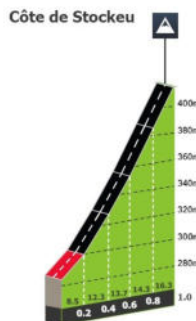

-137,2 KM

SARAH GIGANTE
AG INSURANCE - SOUDAL TEAM
1 PTS

CÔTE DE MONT-LE-SOIE [587 M]

Côte de Mont-le-Soie

57,9 KM

1,8 KM á 7,6 %

-93,3KM

SARAH GIGANTE
AG INSURANCE - SOUDAL TEAM
1 PTS

CÔTE DE WANNE [499 M]

Côte de Wanne

64,2 KM

3,7 KM á 5,1 %

-85,1 KM

SARAH GIGANTE
AG INSURANCE - SOUDAL TEAM
1 PTS

SØNDAG 21. APRIL 2024
BASTOGNE-LIEGE
153 KM

CÔTE DE STOCKEU [401 M]
(STÈLE EDDY MERCKX)

73,4 KM

1,1 KM á 11,7 %

-78,5 KM

SARAH GIGANTE
AG INSURANCE - SOUDAL TEAM
1 PTS

CÔTE DE LA HAUTE-LEVÉE
[465 M]

76,5 KM

2,2 KM á 7,3 %

-74,3 KM