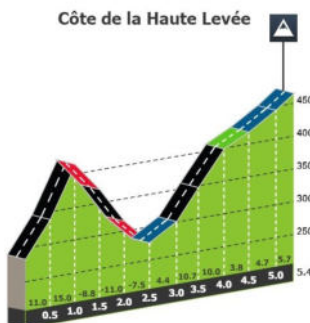

CÔTE DE WANNE [499 M]

Côte de Wanne

64,2 KM

3,7 KM á 5,1 %

-85,1 KM

SARAH GIGANTE
AG INSURANCE - SOUDAL TEAM
1 PTS

SØNDAG 21. APRIL 2024
BASTOGNE-LIEGE
153 KM

CÔTE DE STOCKEU [401 M]
(STÈLE EDDY MERCKX)

73,4 KM

1,1 KM á 11,7 %

-78,5 KM

SARAH GIGANTE
AG INSURANCE - SOUDAL TEAM
1 PTS

CÔTE DE LA HAUTE-LEVÉE
[465 M]

76,5 KM

2,2 KM á 7,3 %

-74,3 KM

SARAH GIGANTE
AG INSURANCE - SOUDAL TEAM
1 PTS

COL DU ROSIER [565 M]

88,4 KM

4,5 KM á 12,8 %

-60,1 KM

SARAH GIGANTE
AG INSURANCE - SOUDAL TEAM
1 PTS

SØNDAG 21. APRIL 2024
BASTOGNE-LIEGE
153 KM

CÔTE DE DESNIÉ [385]

104,5 KM

1,7 KM á 8,1 %

-46,8 KM

SARAH GIGANTE
 AG INSURANCE - SOUDAL TEAM
 1 PTS

CÔTE DE LA REDOUTE [287 M]

117,4 KM

1,6 KM á 9,5 % - MAX 15 %

-34,0 KM