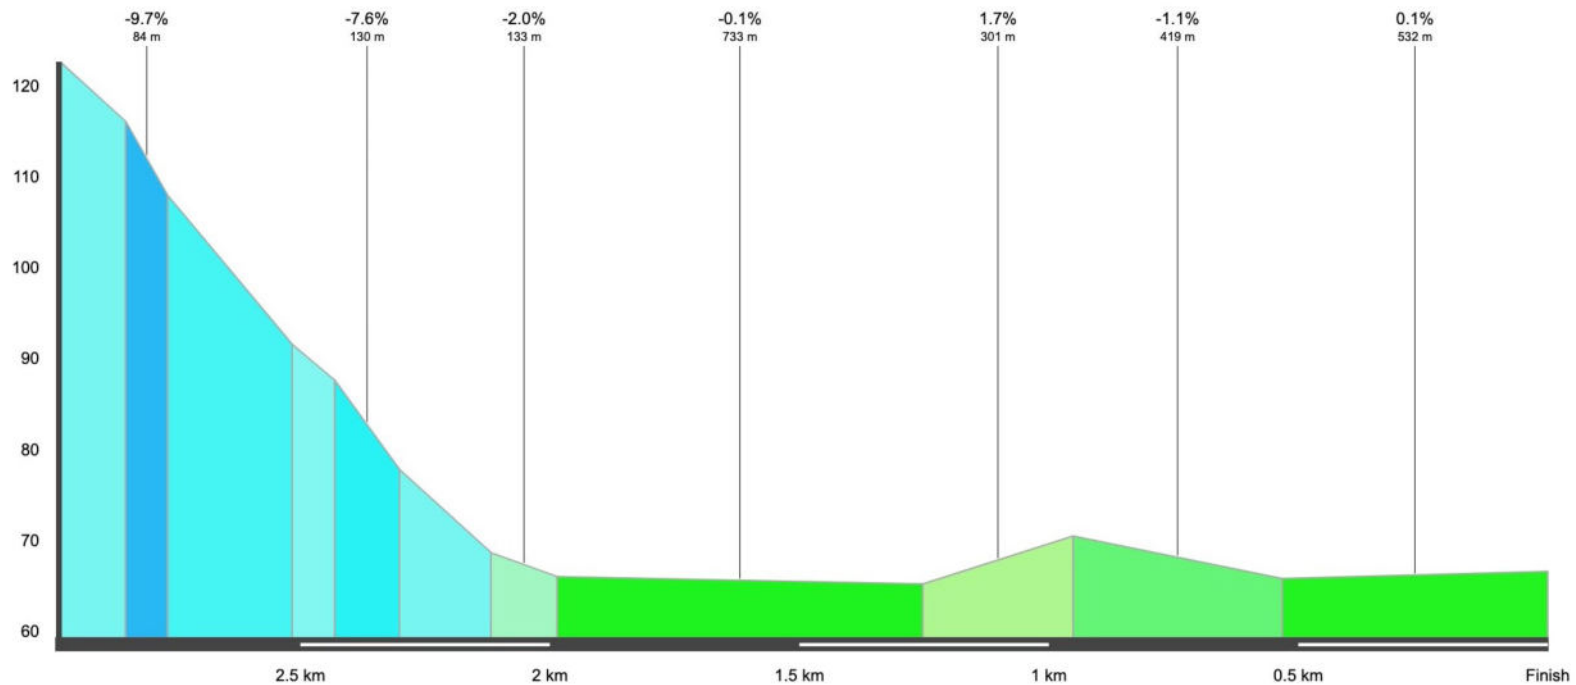

ELISE CHABBEY
 CANYON//SRAM RACING
 1 PTS

CÔTE DES FORGES [274 M]

128,3 KM

1,4 KM á 7,5 % - MAX 13 %

-23,3 KM

ELISE CHABBEY
 CANYON//SRAM RACING
 1 PTS

SØNDAG 21. APRIL 2024
BASTOGNE-LIEGE
153 KM

CÔTE DE LA ROCHE-AUX-FAUCONS [225 M]

138,2 KM

1,4 KM á 11,5 % - MAX 16 %

-13,4 KM

GRACE BROWN
FDJ-SUEZ
1 PTS

SØNDAG 21. APRIL 2024
BASTOGNE-LIEGE
153 KM

-25 % 25 %

SØNDAG 21. APRIL 2024
BASTOGNE-LIEGE
153 KM

1 GRACE BROWN