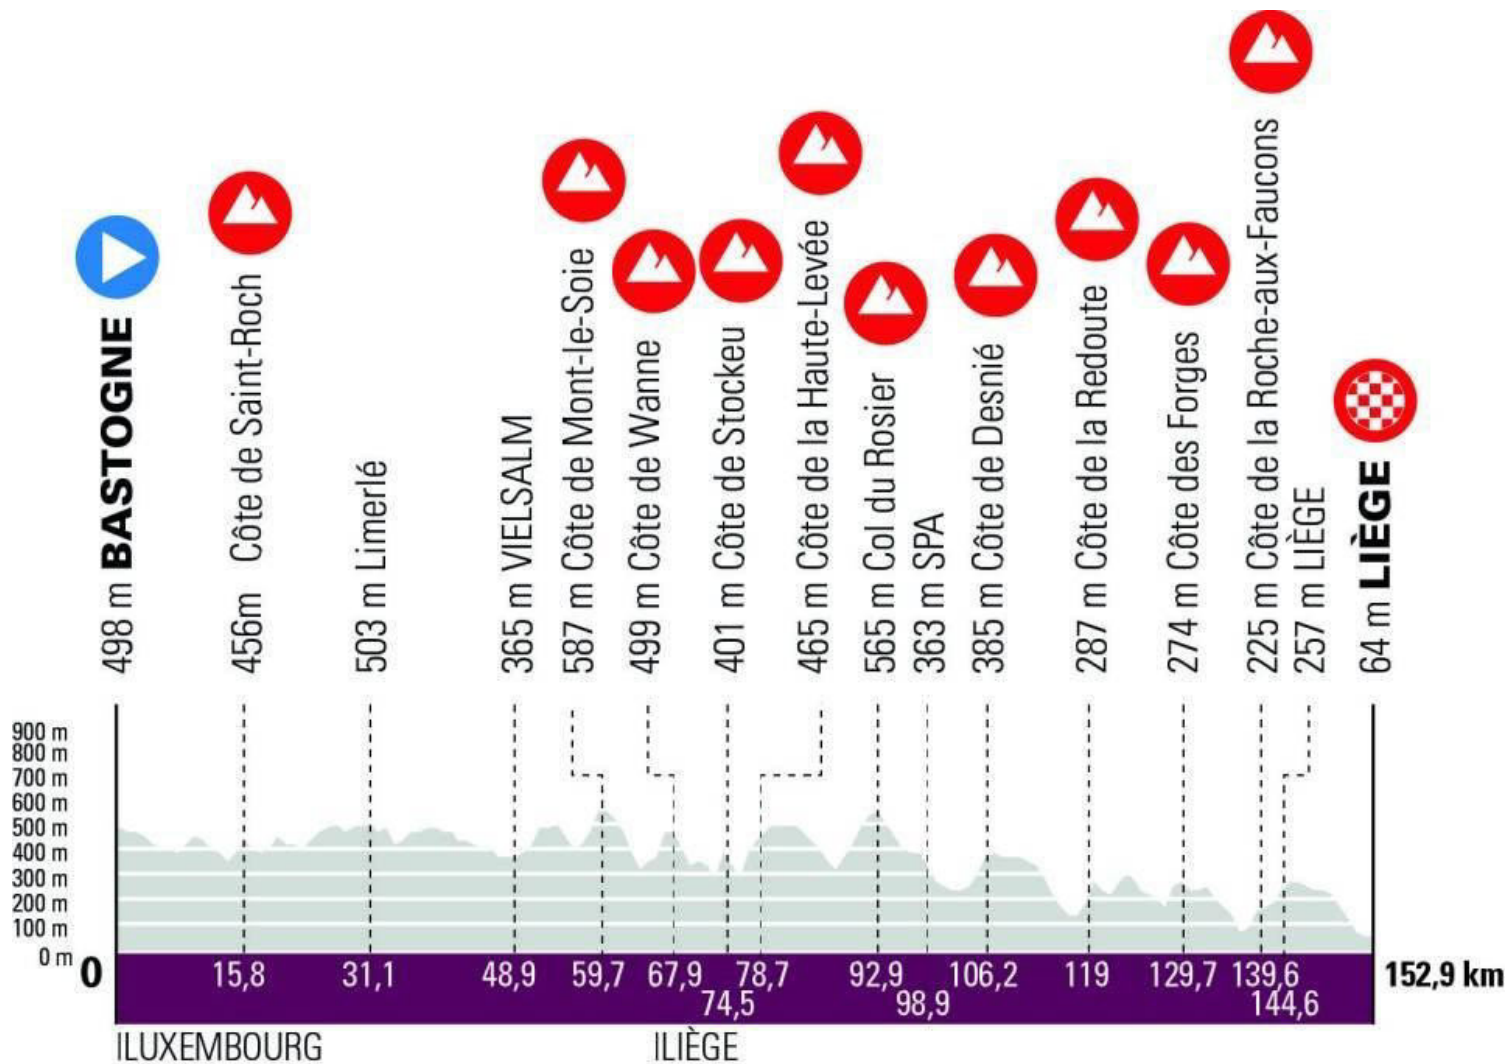

ST MICHEL - MAVIC - AUBER93 WE
 DS: CHARLOTTE BRAVARD

- 231 MARION BUNEL
- 232 CAMILLE FAHY
- 233 VICTORIE GUILMAN
- 234 CÉLIA LE MOUËL
- 235 DILYXINE MIERMONT
- 236 ELYNE ROUSSEL

SØNDAG 21. APRIL 2024
BASTOGNE-LIEGE
153 KM

SØNDAG 21. APRIL 2024

BASTOGNE-LIEGE

153 KM

SØNDAG 21. APRIL 2024
BASTOGNE-LIEGE
153 KM

CÔTE DE SAIN-ROCH [456 M]

Côte de Saint-Roch

14,8 KM

1,0 KM á 10,7 %

-137,2 KM

SARAH GIGANTE
AG INSURANCE - SOUDAL TEAM
1 PTS

CÔTE DE MONT-LE-SOIE [587 M]

Côte de Mont-le-Soie

57,9 KM

1,8 KM á 7,6 %

-93,3KM

SARAH GIGANTE
AG INSURANCE - SOUDAL TEAM
1 PTS