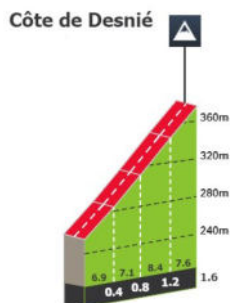

73,4 KM

1,1 KM á 11,7 %

-78,5 KM

SARAH GIGANTE
AG INSURANCE - SOUDAL TEAM
1 PTS

CÔTE DE LA HAUTE-LEVÉE
[465 M]

76,5 KM

2,2 KM á 7,3 %

-74,3 KM

SARAH GIGANTE
AG INSURANCE - SOUDAL TEAM
1 PTS

COL DU ROSIER [565 M]

88,4 KM

4,5 KM á 12,8 %

-60,1 KM

SARAH GIGANTE
AG INSURANCE - SOUDAL TEAM
1 PTS

SØNDAG 21. APRIL 2024
BASTOGNE-LIEGE
153 KM

CÔTE DE DESNIÉ [385]

104,5 KM

1,7 KM á 8,1 %

-46,8 KM

SARAH GIGANTE
 AG INSURANCE - SOUDAL TEAM
 1 PTS

CÔTE DE LA REDOUTE [287 M]

117,4 KM

1,6 KM á 9,5 % - MAX 15 %

-34,0 KM