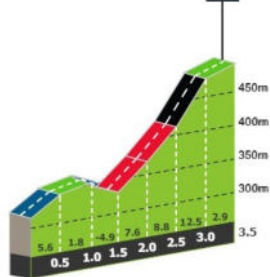

SØNDAG 21. APRIL 2024

BASTOGNE-LIEGE

153 KM

SØNDAG 21. APRIL 2024
BASTOGNE-LIEGE
153 KM

CÔTE DE SAIN-ROCH [456 M]

Côte de Saint-Roch

14,8 KM

1,0 KM á 10,7 %

-137,2 KM

SARAH GIGANTE
AG INSURANCE - SOUDAL TEAM
1 PTS

CÔTE DE MONT-LE-SOIE [587 M]

Côte de Mont-le-Soie

57,9 KM

1,8 KM á 7,6 %

-93,3KM

SARAH GIGANTE
AG INSURANCE - SOUDAL TEAM
1 PTS

CÔTE DE WANNE [499 M]

Côte de Wanne

64,2 KM

3,7 KM á 5,1 %

-85,1 KM

SARAH GIGANTE
AG INSURANCE - SOUDAL TEAM
1 PTS

SØNDAG 21. APRIL 2024
BASTOGNE-LIEGE
153 KM

CÔTE DE STOCKEU [401 M]
(STÈLE EDDY MERCKX)

73,4 KM

1,1 KM á 11,7 %

-78,5 KM

SARAH GIGANTE
AG INSURANCE - SOUDAL TEAM
1 PTS

CÔTE DE LA HAUTE-LEVÉE
[465 M]

76,5 KM

2,2 KM á 7,3 %

-74,3 KM