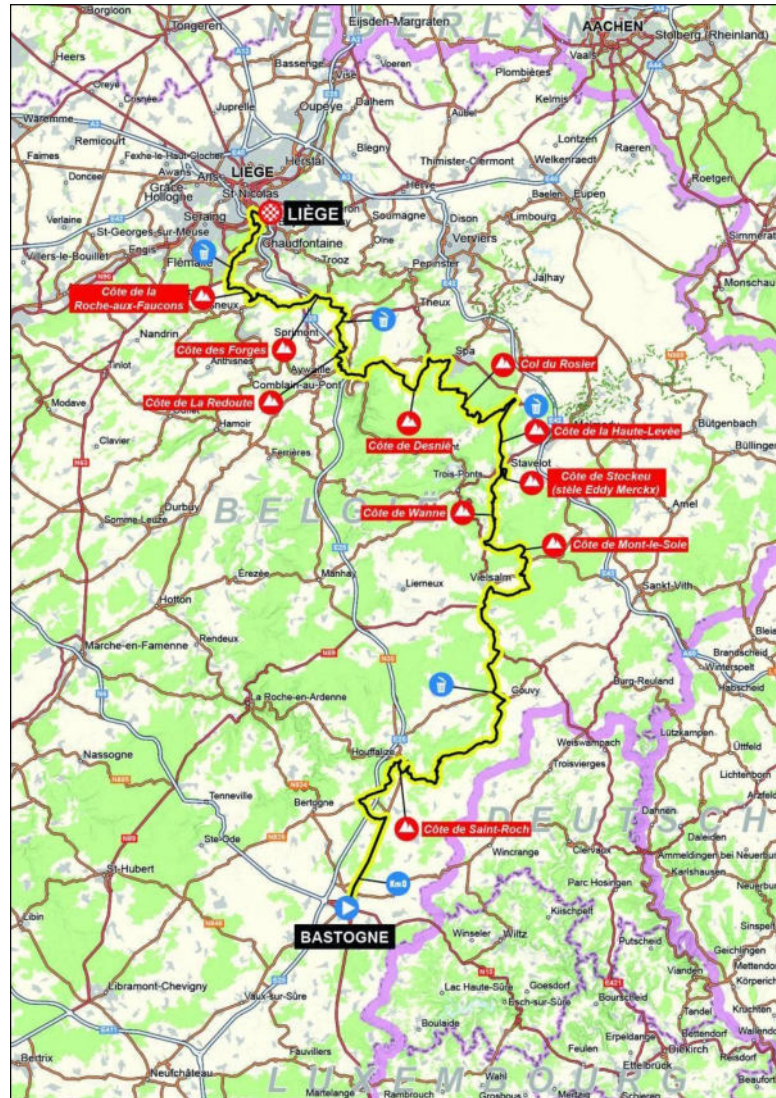

SØNDAG 21. APRIL 2024

BASTOGNE-LIEGE

153 KM

SØNDAG 21. APRIL 2024
BASTOGNE-LIEGE
153 KM

CÔTE DE SAIN-ROCH [456 M]

Côte de Saint-Roch

14,8 KM

1,0 KM á 10,7 %