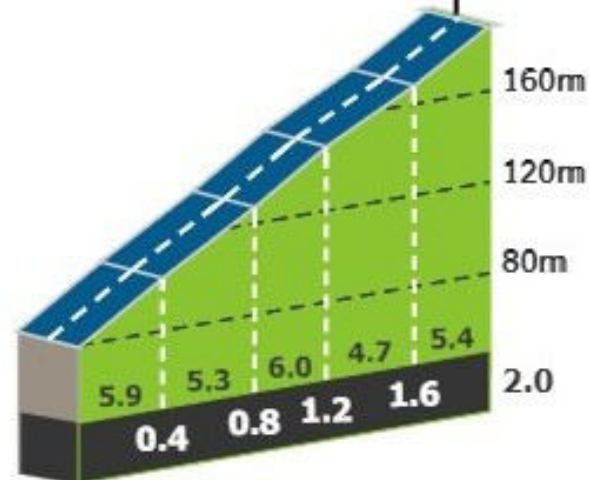

2,1 KM à 5,5 %

-138,9 KM

204 M

Côte de Gives

ONSDAG 17. APRIL 2024
HUY > HUY - MUR DE HUY
146,0 KM

CÔTE DE COURRIÈRE

76 M

36,2 KM