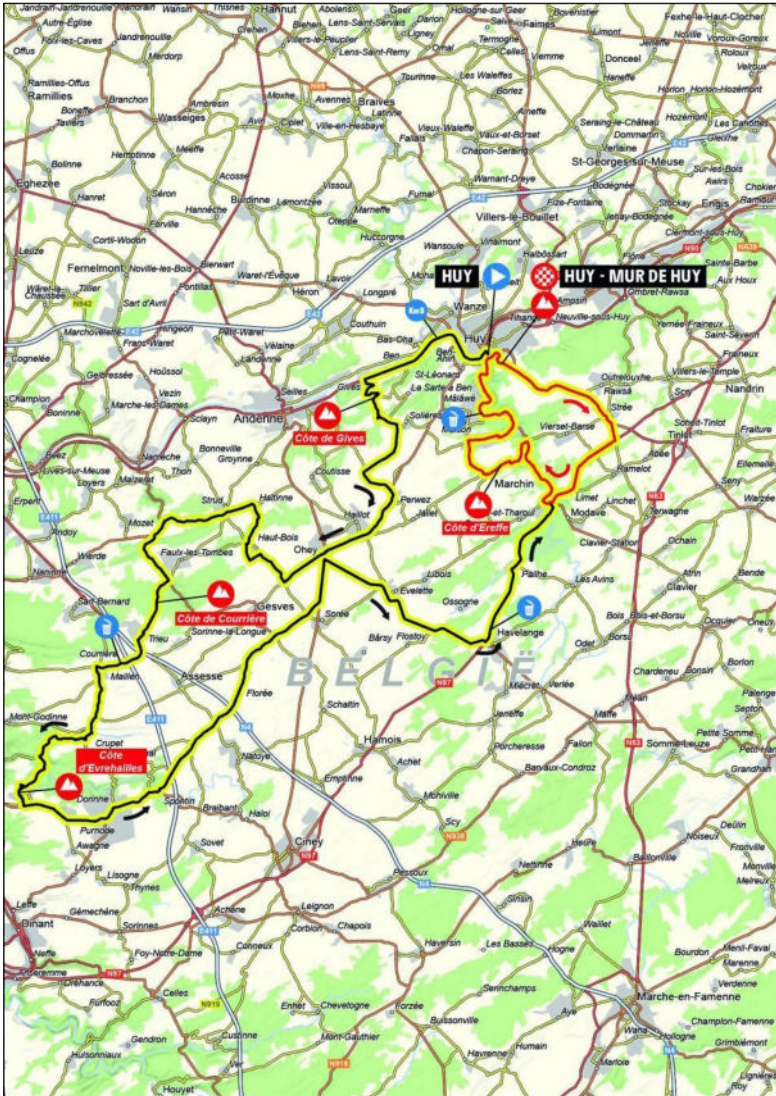

231 ANDREA CASAGRANDA
232 SELENE COLOMBI
233 ANA VITÓRIA MAGALHÃES
234 NORA JENČUŠOVÁ
235 ORO ANGELA
236 MONICA TRINCA COLONEL

LA
FLÈCHE
WALLONNE
FEMININE

ONSDAG 17. APRIL 2024
HUY > HUY - MUR DE HUY
146,0 KM