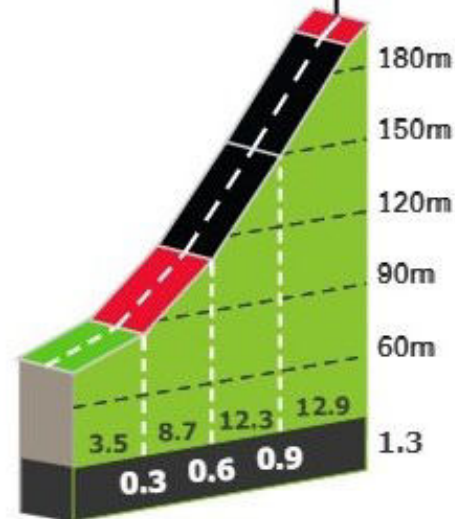

1,3 KM à 9,6 %

-44,6 KM

204 M

Côte d'Ereffe

ONSDAG 17. APRIL 2024
HUY > HUY - MUR DE HUY
146,0 KM

76 M

115,6 KM

-30,4 KM

M

204 M

1,3 KM á 9,6 %

-31,7 KM

204 M

Mur de Huy -
one lap to go

ONSDAG 17. APRIL 2024
HUY > HUY - MUR DE HUY
146,0 KM

76 M

135,2 KM

-10,8 KM

M

258 M

1,3 KM à 9,6 %

-12,9 KM

204 M

Côte d'Ereffe