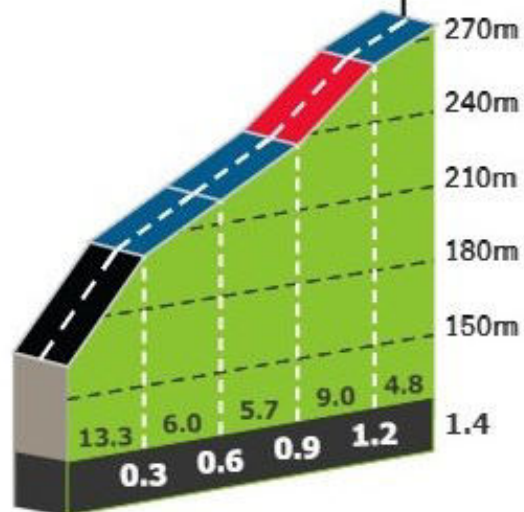

-109,8 KM

M

262 M

1,4 KM à 7,1 %

-108,4 KM

204 M

Côte de Courriere

ONSDAG 17. APRIL 2024
HUY > HUY - MUR DE HUY
146,0 KM

CÔTE D'EVREHAILLES

76 M

50,8 KM

-96,2 KM

M

257 M

2,6 KM à 5,2 %

-92,6 KM