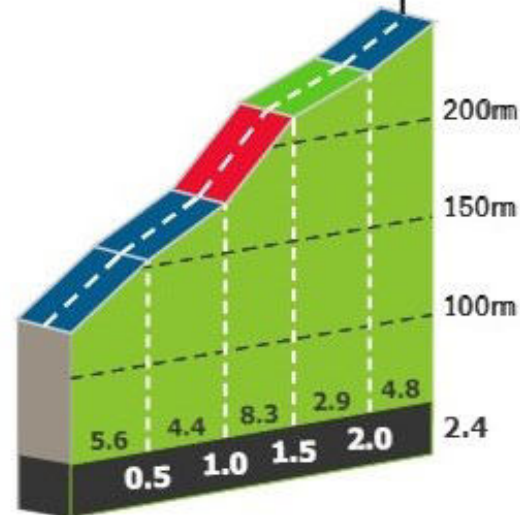

CÔTE D'EVREHAILLES

76 M

50,8 KM

-96,2 KM

M

257 M

2,6 KM à 5,2 %

-92,6 KM

204 M

Côte d'Evrehailles

ONSDAG 17. APRIL 2024
HUY > HUY - MUR DE HUY
146,0 KM

76 M

99,3 KM

-46,7 KM

M

258 M