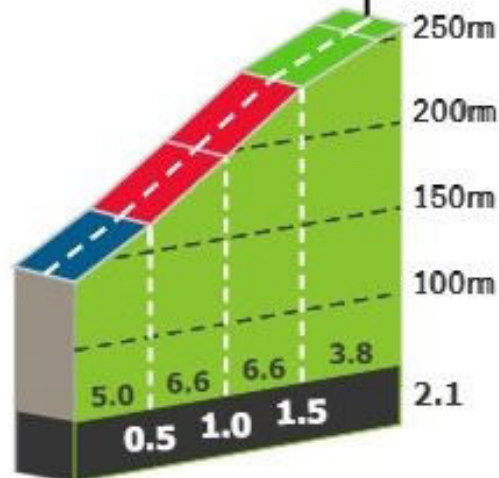

1,3 KM à 9,6 %

-44,6 KM

204 M

Côte d'Ereffe

ONSDAG 17. APRIL 2024
HUY > HUY - MUR DE HUY
146,0 KM

76 M

115,6 KM

-30,4 KM