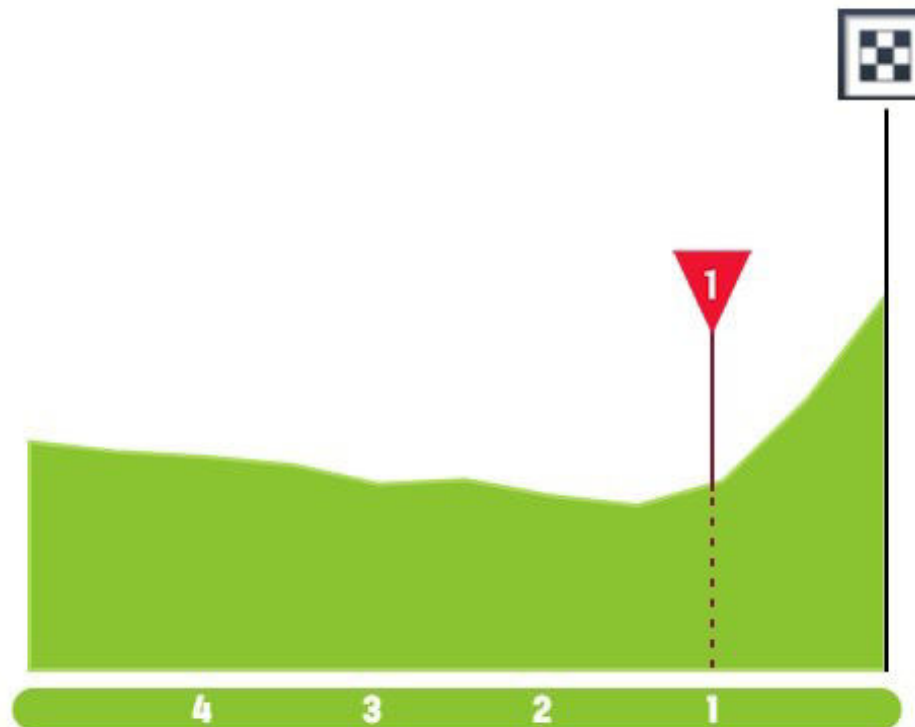

ONSDAG 17. APRIL 2024
HUY > HUY - MUR DE HUY
146,0 KM

76 M

144,7 KM

-1,3 KM

M

204 M

1,3 KM á 9,6 %

0 KM

204 M

Mur de Huy
- Finish Line

ONSDAG 17. APRIL 2024
HUY > HUY - MUR DE HUY
146,0 KM

HUY - MUR DE HUY

141,0 KM

-5,0 KM

ONSDAG 17. APRIL 2024
HUY > HUY - MUR DE HUY
146,0 KM

1 KATARZYNA NIEWIADOMA