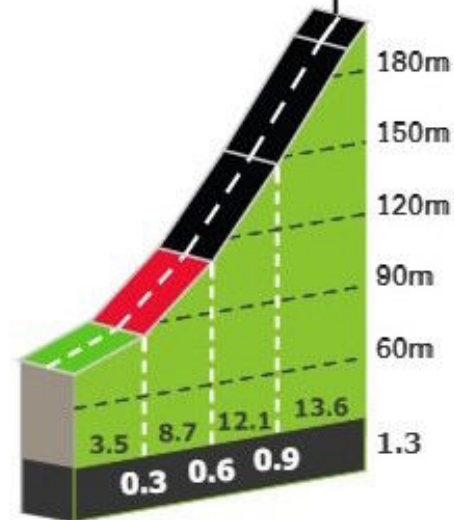

ONSDAG 17. APRIL 2024
HUY > HUY - MUR DE HUY
146,0 KM

76 M

144,7 KM

-1,3 KM

M

204 M

1,3 KM á 9,6 %

0 KM

204 M

Mur de Huy
- Finish Line

ONSDAG 17. APRIL 2024
HUY > HUY - MUR DE HUY
146,0 KM

HUY - MUR DE HUY

141,0 KM

-5,0 KM

ONSDAG 17. APRIL 2024
HUY > HUY - MUR DE HUY
146,0 KM

1 KATARZYNA NIEWIADOMA