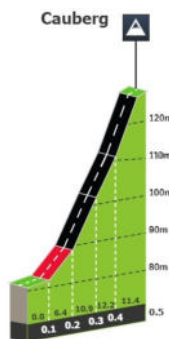

-16,8 KM

20 BEMELERBERG [122 M]

6,3 KM

0,7 KM á 5,4 %

-7,0 KM

21 CAUBERG [142 M]

1,8 KM

0,5 KM á 8,7 %