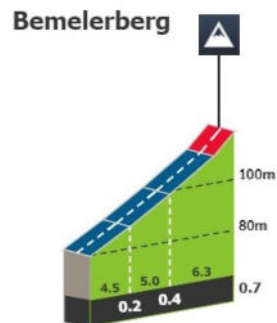

14 BEMELERBERG [122 M]

41,6 KM

0,7 KM á 5,4 %

-42,3 KM