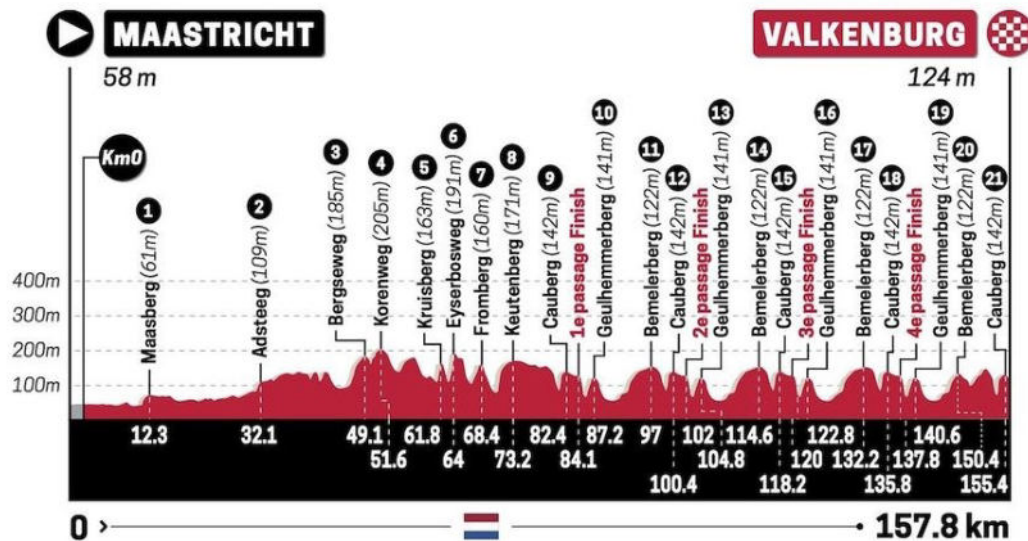

TEAM COOP - REPSOL
DS: TJARCO CUPPENS

231 INDIA GRANGIER
232 SIGRID YTTERHUS HAUGSET
233 TIRIL JØRGENSEN
234 MAGDALENE LIND
235 APRIL TACEY
236 ELINE VAN ROOIJEN

AMSTEL GOLDRACE

LADIES EDITION

SØNDAG 14. APRIL 2024 MAASTRICHT - VALKENBURG (157,4 KM)

RUTE

AMSTEL
GOLDRACE
LADIES EDITION

SØNDAG 14. APRIL 2024
VALKENBURG > VALKENBURG
55,4 KM

RUTE

Første del af løbet neutraliseret p.g.a. et færdselsuheld.

De tre sidste omgange på rundstrækningen blev kørt.

MAASTRICHT

VALKENBURG

NEUTRALISERET

55,4 KM

124 m

13 GEULHEMMERBERG [141 M]

51,2 KM

0,9 KM á 5,1 %