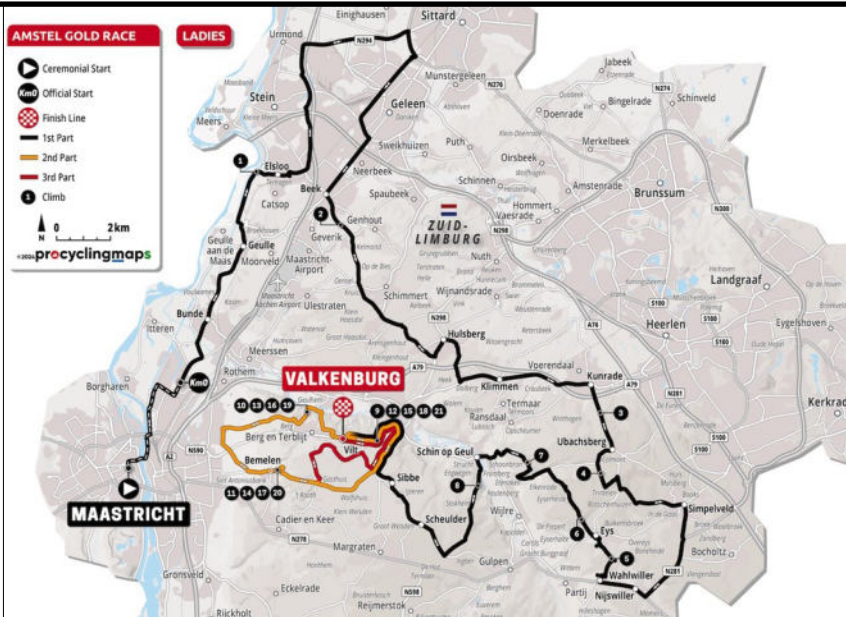

TEAM COOP - REPSOL
DS: TJARCO CUPPENS

231 INDIA GRANGIER
232 SIGRID YTTERHUS HAUGSET
233 TIRIL JØRGENSEN
234 MAGDALENE LIND
235 APRIL TACEY
236 ELINE VAN ROOIJEN

AMSTEL GOLDRACE

LADIES EDITION

SØNDAG 14. APRIL 2024 MAASTRICHT - VALKENBURG (157,4 KM)

RUTE

AMSTEL
GOLDRACE
LADIES EDITION

SØNDAG 14. APRIL 2024
VALKENBURG > VALKENBURG
55,4 KM

RUTE

Første del af løbet neutraliseret p.g.a. et færdselsuheld.

De tre sidste omgange på rundstrækningen blev kørt.

MAASTRICHT

VALKENBURG

NEUTRALISERET

55,4 KM

124 m

13 GEULHEMMERBERG [141 M]

51,2 KM

0,9 KM á 5,1 %