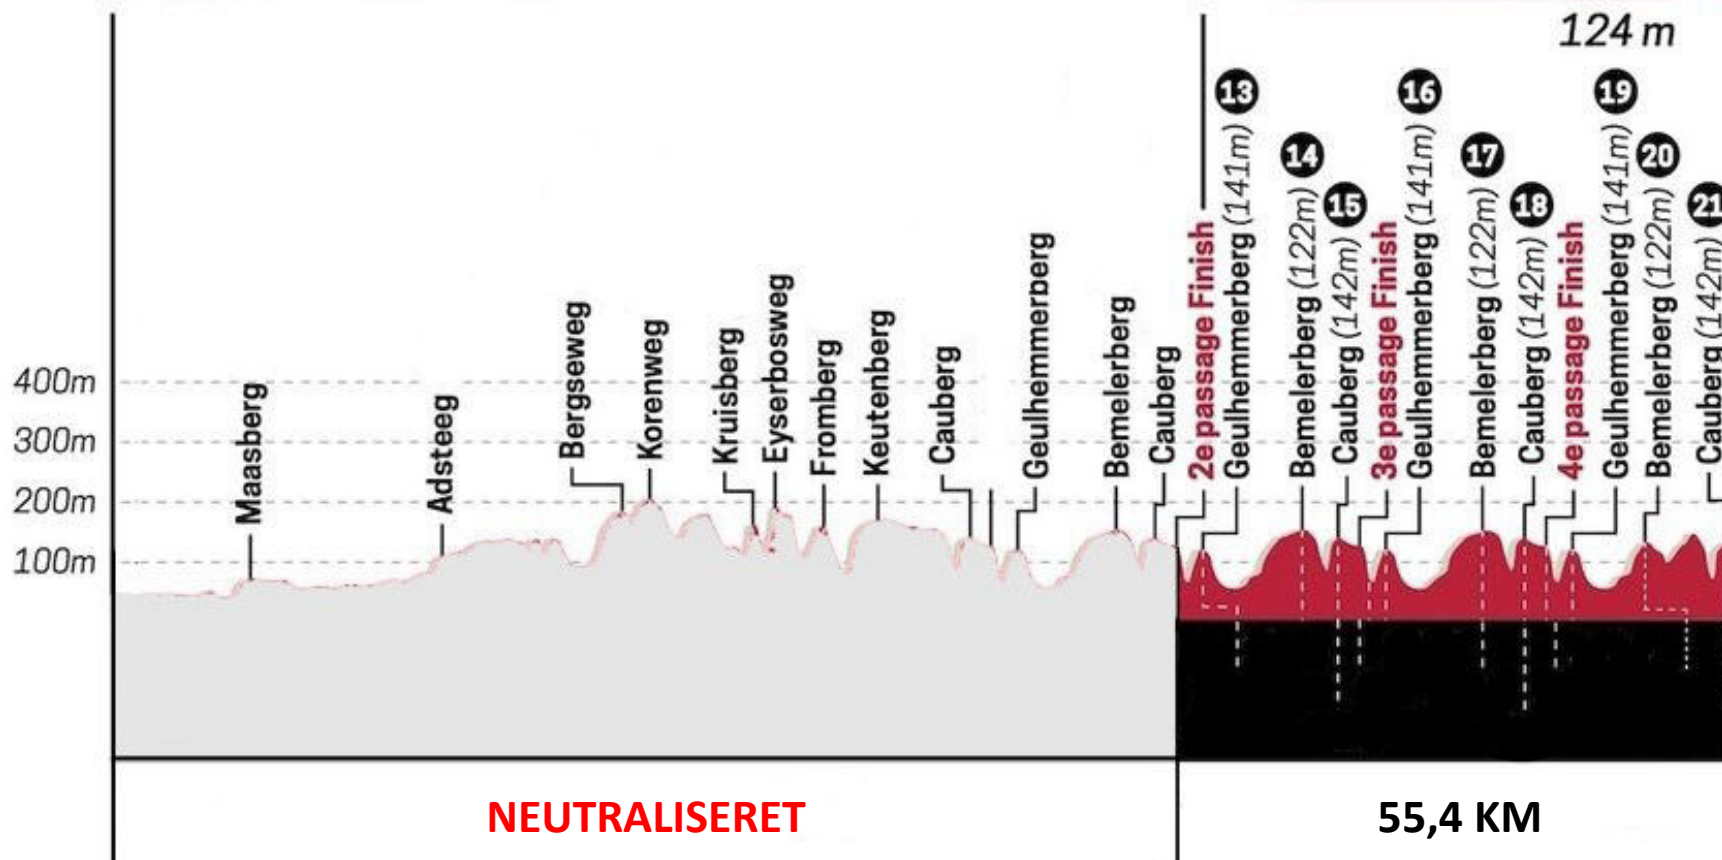

RUTE

AMSTEL
GOLDRACE
LADIES EDITION

SØNDAG 14. APRIL 2024
VALKENBURG > VALKENBURG
55,4 KM

RUTE

Første del af løbet neutraliseret p.g.a. et færdselsuheld.

De tre sidste omgange på rundstrækningen blev kørt.

MAASTRICHT

VALKENBURG

NEUTRALISERET

55,4 KM

124 m

13 GEULHEMMERBERG [141 M]

51,2 KM

0,9 KM á 5,1 %