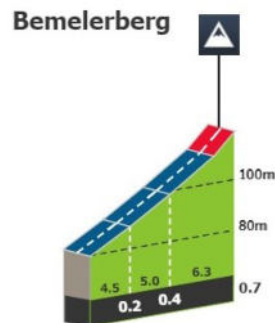

20 BEMELERBERG [122 M]

6,3 KM

0,7 KM á 5,4 %

-7,0 KM

21 CAUBERG [142 M]