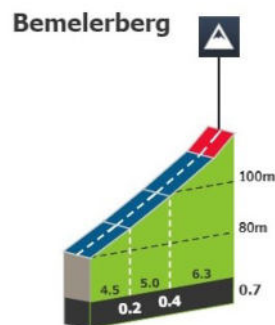

-37,2 KM

16 GEULHEMMERBERG [141 M]

33,7 KM

0,9 KM á 5,1 %

-34,6 KM

17 BEMELERBERG [122 M]

24,5 KM

0,7 KM á 5,4 %