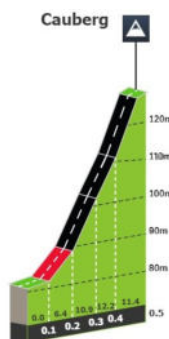

21,1 KM

0,5 KM á 8,7 %

-21,6 KM