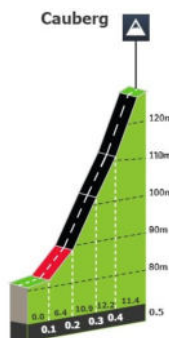

-52,1 KM

14 BEMELERBERG [122 M]

41,6 KM

0,7 KM á 5,4 %

-42,3 KM

15 CAUBERG [142 M]

36,7 KM

0,5 KM á 8,7 %