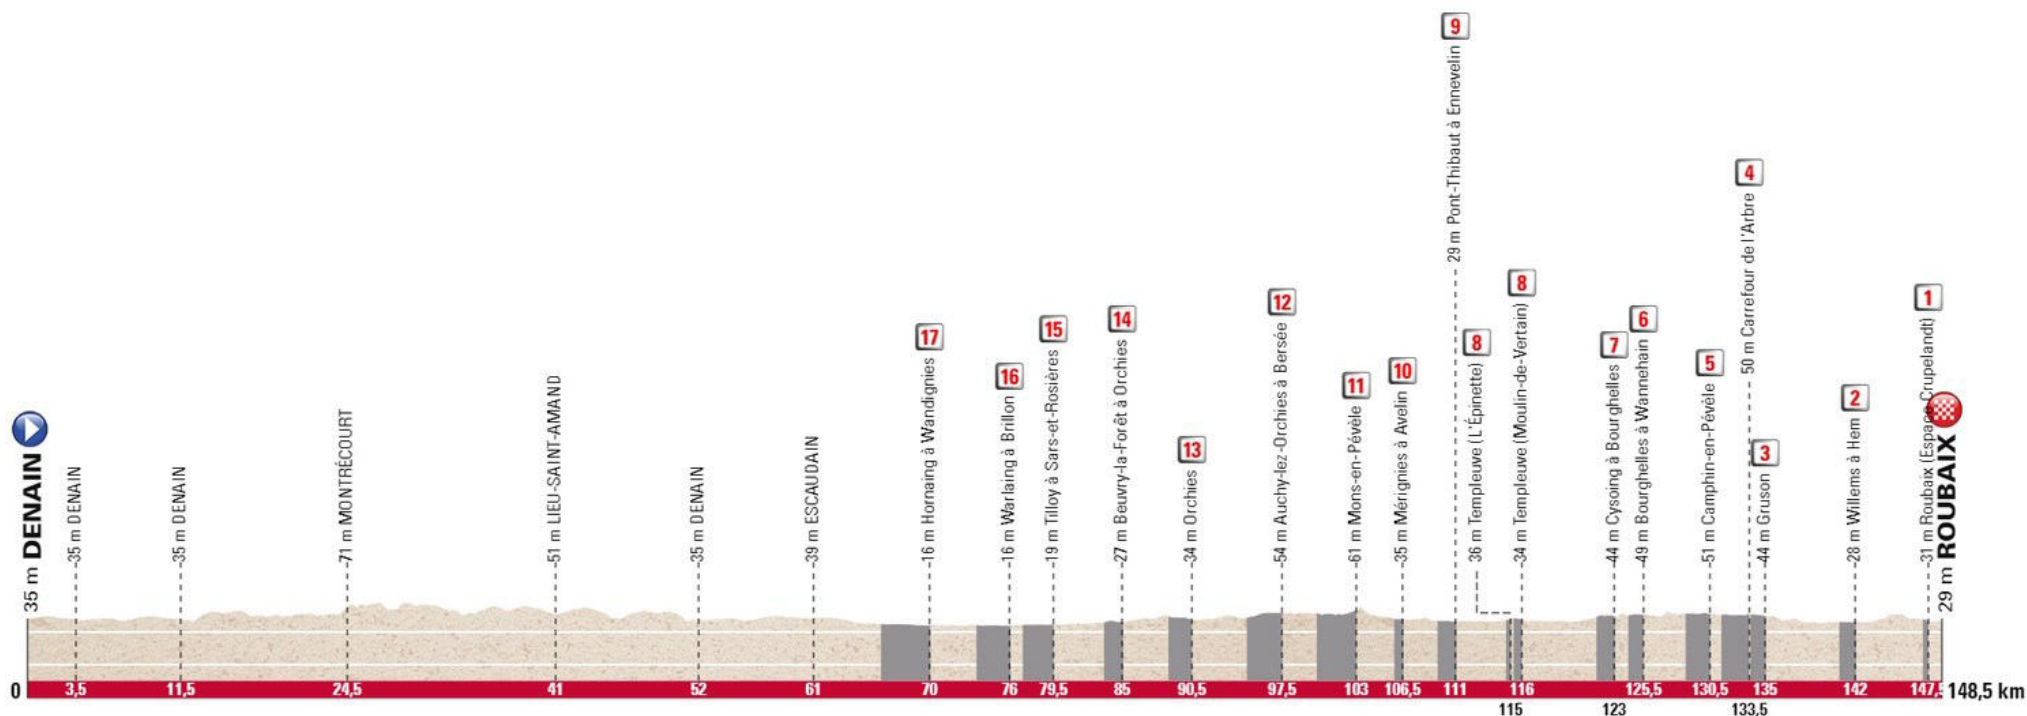

231 LAURY MILETTE
23 FABIENNE2 BURI
233 VICTOIRE JONCHERAY
234 ELIŠKA KVASNIČKOVÁ
235 SILVIA MAGRI
236 JOSÉPHINE PÉLOQUIN

PARIS ROUBAIX FEMMES

L'ENFER DU NORD

LØRDAG 6. APRIL 2024
DENAIN > ROUBAIX
148,5 km

PARIS ROUBAIX FEMMES

L'ENFER DU NORD

LØRDAG 6. APRIL 2024

DENAIN > ROUBAIX

148,5 km

PARIS ROUBAIX FEMMES

L'ENFER DU NORD

PAVÉ DU PARIS-ROUBAIX

SEKTORER

NR	KM FRA START	PAVÉ	LÆNGDE M	KM TIL MÅL	SVÆRHEDSGRAD
17	62,6	HORNAING À WANDIGNIES	3700	82,5	★★★★
16	71,1	WARLAING À BRILLON	2400	75,0	★★★
15	74,6	TILLOY À SARS-ET-ROSIÈRES	2400	71,5	★★★★
14	81,9	BEUVRY À ORCHIES	1400	65,2	★★★
13	86,6	D'ORCHIES	1700	60,2	★★★
12	91,7	D'AUCHY À BERSÉE	2700	54,1	★★★★
11	96,9	MONS-EN-PÉVÈLE	3000	48,6	★★★★★
10	105,2	MÉRIGNIES À AVELIN	700	42,6	★★
9	107,9	PONT-THIBAUT À ENNEVELIN	1400	39,2	★★★

PARIS ROUBAIX FEMMES

L'ENFER DU NORD

PAVÉ DU PARIS-ROUBAIX

SEKTORER

NR	KM FRA MÅL	PAVÉ	LÆNGDE M	KM TIL MÅL	SVÆRHEDSGRAD
8	114,5	TEMPLEUVE (L'ÉPINETTE)	200	33,8	★
8	114,7	TEMPLEUVE (MOULIN-DE-VERTAIN)	500	32,3	★★
7	120,3	CYSOING À BOURGHELLES	1300	26,9	★★★
6	123,0	BOURGHELLES À WANNEHAIN	1100	24,4	★★★
5	126,8	CAMPHIN-EN-PÉVÈLE	1800	19,9	★★★★
4	129,2	CARREFOUR DE L'ARBRE	2100	17,2	★★★★★
3	132,5	GRUSON	1100	14,9	★★
2	138,9	WILLEMS À HEM	1400	8,2	★★
1	146,8	ROUBAIX (ESPACE CHARLES CRUPELANDT)	300	1,4	★