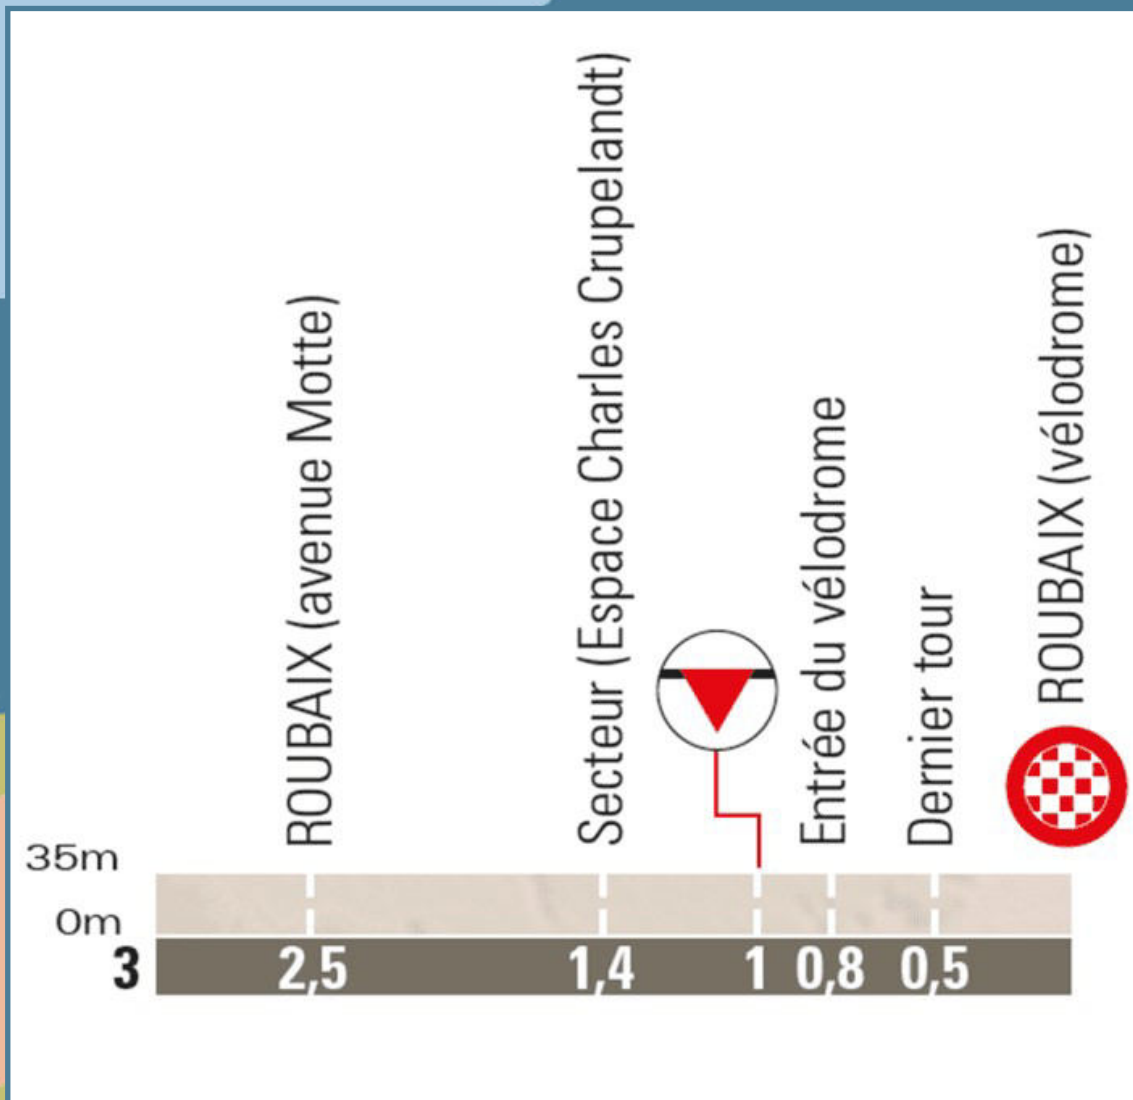

PARIS ROUBAIX FEMMES

L'ENFER DU NORD

PAVÉ DU PARIS-ROUBAIX

SEKTORER

NR	KM FRA MÅL	PAVÉ	LÆNGDE M	KM TIL MÅL	SVÆRHEDSGRAD
8	114,5	TEMPLEUVE (L'ÉPINETTE)	200	33,8	★
8	114,7	TEMPLEUVE (MOULIN-DE-VERTAIN)	500	32,3	★★
7	120,3	CYSOING À BOURGHELLES	1300	26,9	★★★
6	123,0	BOURGHELLES À WANNEHAIN	1100	24,4	★★★
5	126,8	CAMPHIN-EN-PÉVÈLE	1800	19,9	★★★★
4	129,2	CARREFOUR DE L'ARBRE	2100	17,2	★★★★★
3	132,5	GRUSON	1100	14,9	★★
2	138,9	WILLEMS À HEM	1400	8,2	★★
1	146,8	ROUBAIX (ESPACE CHARLES CRUPELANDT)	300	1,4	★

PARIS ROUBAIX FEMMES

L'ENFER DU NORD

LØRDAG 6. APRIL 2024

DENAIN > ROUBAIX

148,5 km

3

L'ENFER DU NORD

**PARIS
ROUBAIX**