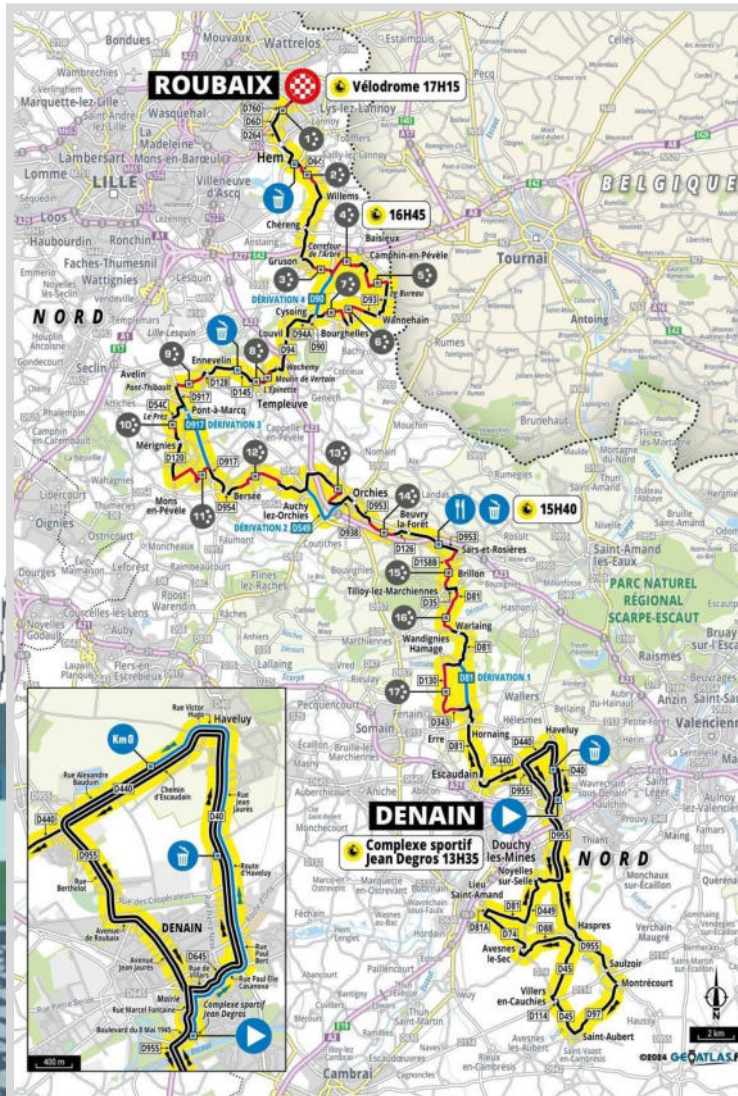

231 LAURY MILETTE
23 FABIENNE2 BURI
233 VICTOIRE JONCHERAY
234 ELIŠKA KVASNIČKOVÁ
235 SILVIA MAGRI
236 JOSÉPHINE PÉLOQUIN

PARIS ROUBAIX FEMMES

L'ENFER DU NORD

LØRDAG 6. APRIL 2024
DENAIN > ROUBAIX
148,5 km

PARIS ROUBAIX FEMMES

L'ENFER DU NORD

LØRDAG 6. APRIL 2024

DENAIN > ROUBAIX

148,5 km

PARIS ROUBAIX FEMMES

L'ENFER DU NORD

PAVÉ DU PARIS-ROUBAIX