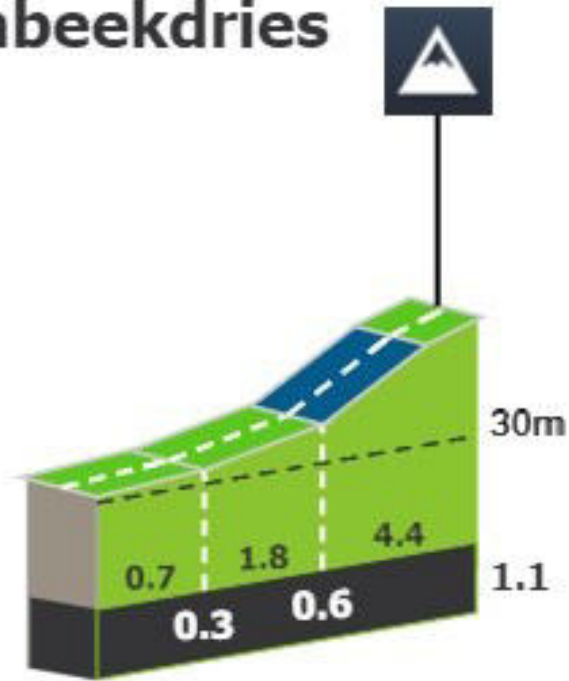

STEENBEEKDRIES

Steenbeekdries