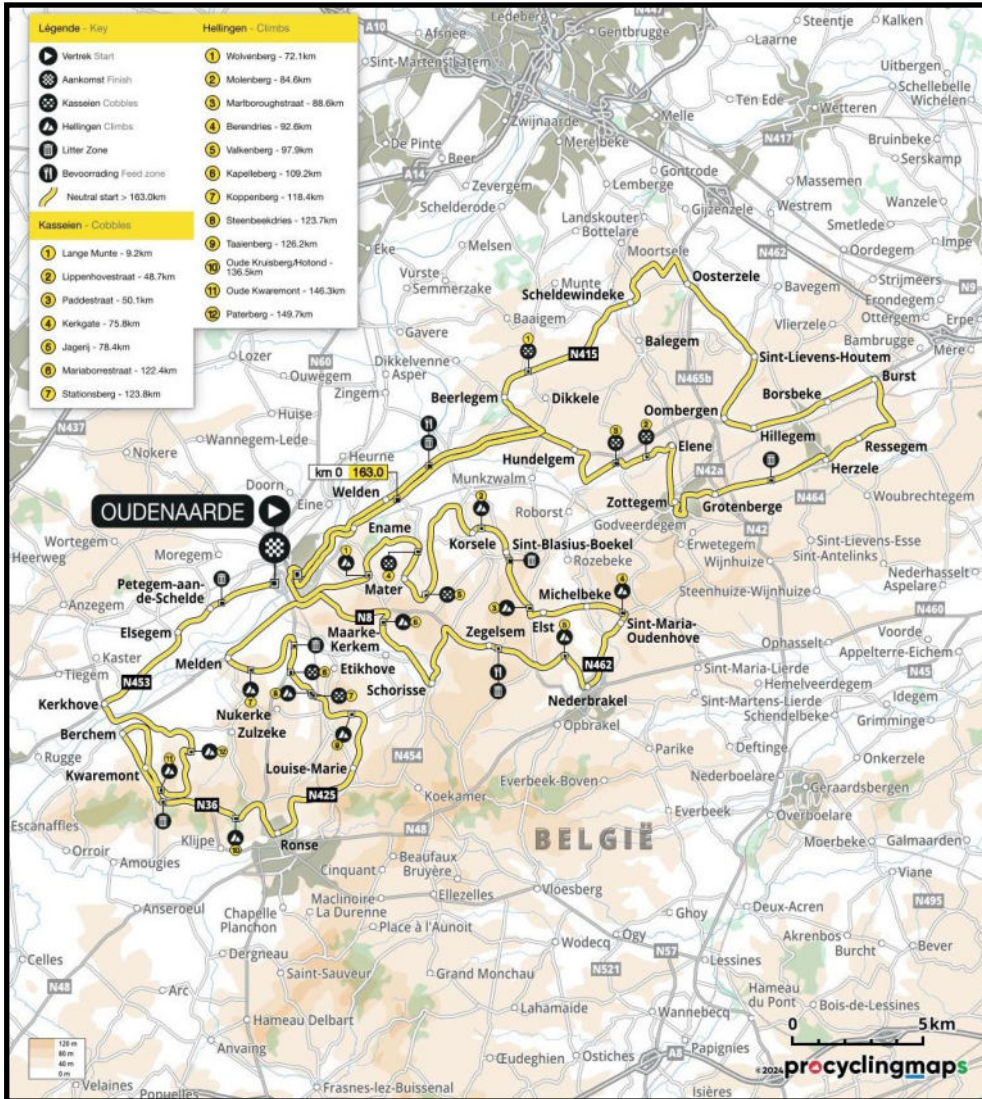

163 KM

SØNDAG 31. MARTS 2024

OUDENAARDE > OUDENAARDE

163 KM

SØNDAG 31. MARTS 2024
OUDENAARDE > OUDENAARDE
163 KM

15 M

6,73 KM

-156,27 KM