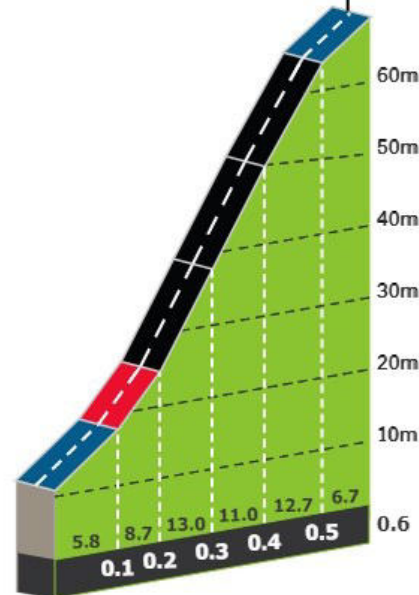

15 M

117,8 KM

-45,2 KM

M

74 M

0,6 KM á 11,6 % - MAX 22,0 %

-44,6 KM

9 M