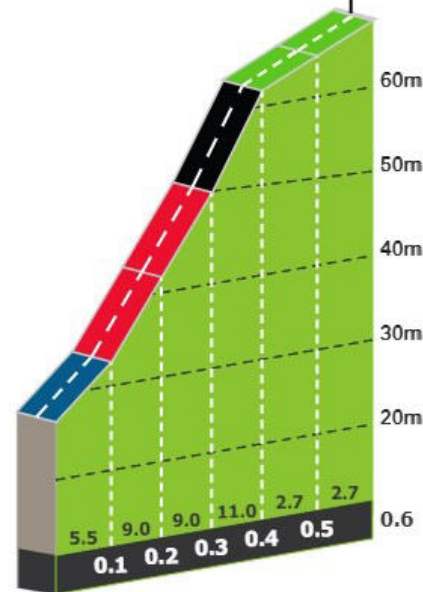

0,645 KM á 7,9 % - MAX 17,3 %

-90,9 KM

9 M

WOLVENBERG

Wolvenberg

SØNDAG 31. MARTS 2024
OUDENAARDE > OUDENAARDE
163 KM

15 M

74,4 KM