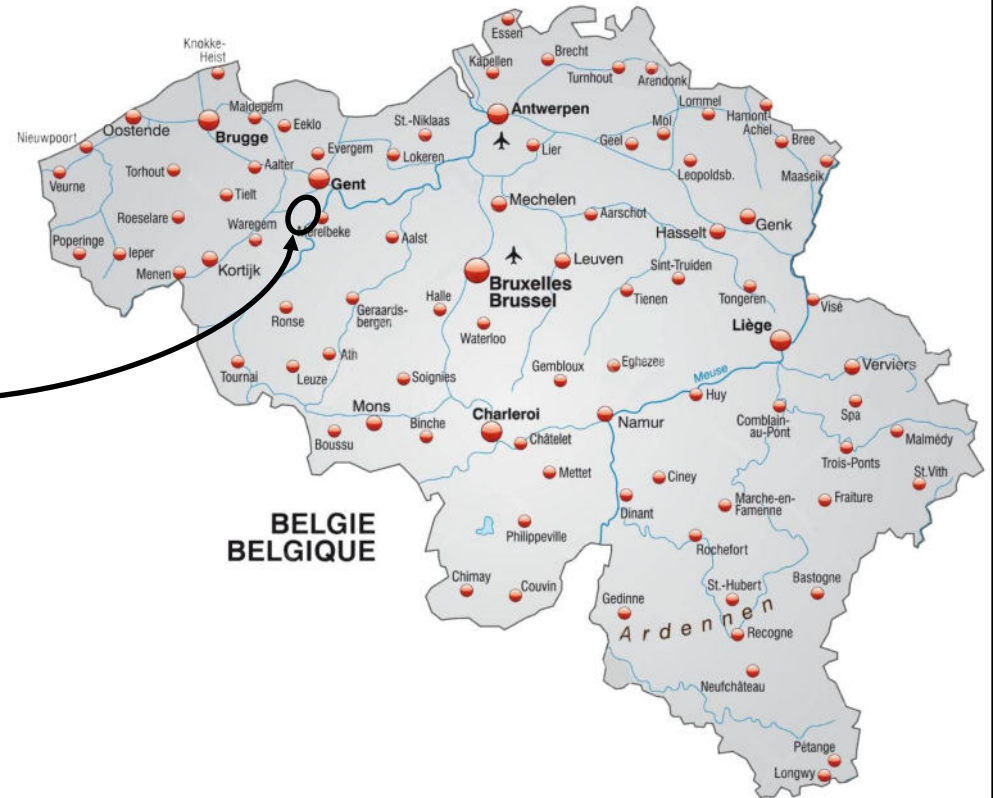

SØNDAG 31. MARTS 2024

OUDENAARDE > OUDENAARDE

163 KM