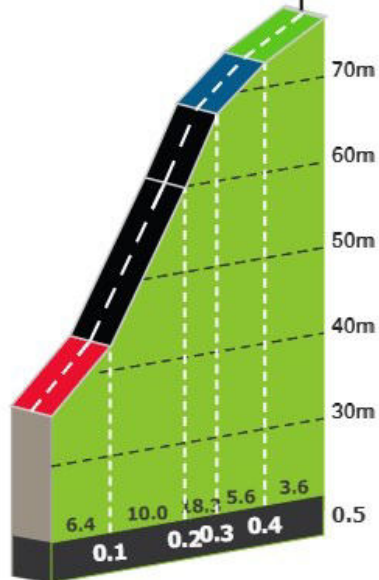

43 M

0,7 KM

-39,2 KM

9 M

STATIONSBERG

SØNDAG 31. MARTS 2024
OUDENAARDE > OUDENAARDE
163 KM

15 M

125,67 KM

-37,33 KM

M

82 M

0,53 KM á 6,6 % - MAX 15,8 %

-36,8 KM

9 M

TAAIENBERG

Taaienberg

SØNDAG 31. MARTS 2024
OUDENAARDE > OUDENAARDE
163 KM

15 M

133,8 KM

-29,2 KM

M

152 M

2,7 KM á 4,1 % - MAX 9,4 %

-26,5 KM