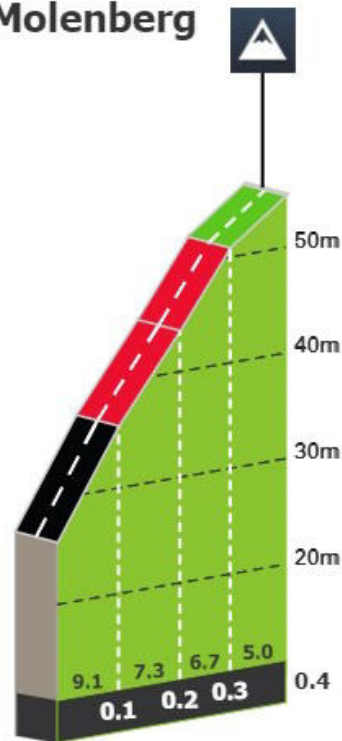

15 M

84,137 KM

-78,863 KM

M

57 M

0,463 KM á 7,0 % - MAX 14,2 %

-78,4 KM

9 M

Molenberg