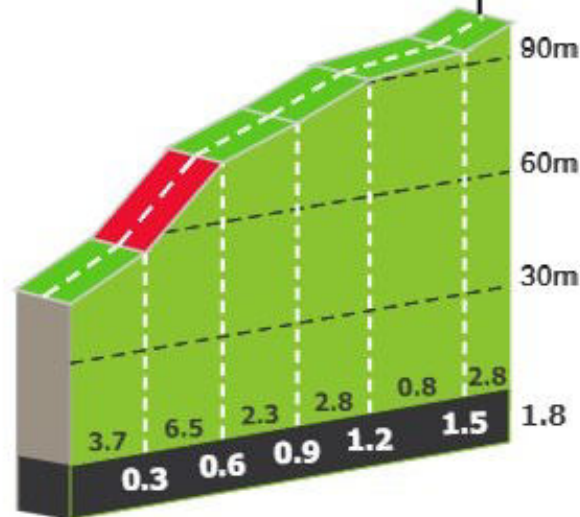

99 M

2,04 KM á 3,8 % - MAX 7,0 %

-74,4 KM

9 M

Marlboroughstraat

SØNDAG 31. MARTS 2024
OUDENAARDE > OUDENAARDE
163 KM

15 M

91,66 KM