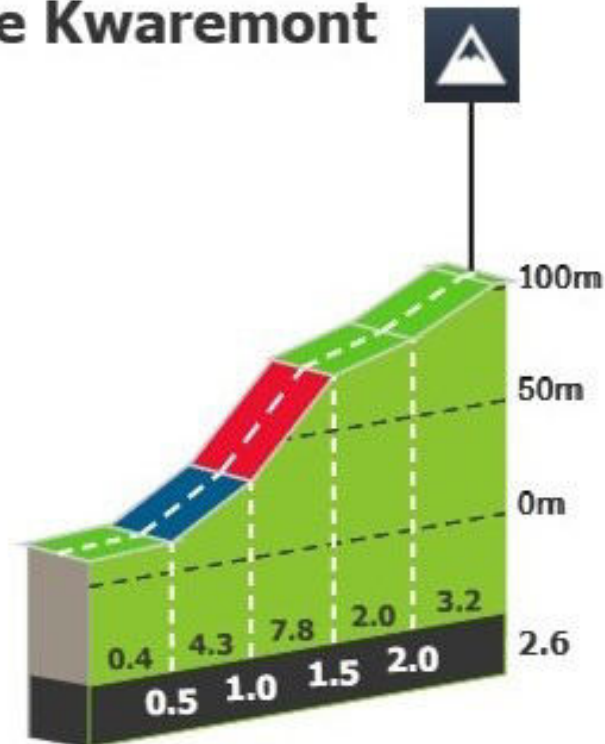

106 M

2,2 KM á 4,0 % - MAX 11,6 %

-16,7 KM

9 M

Oude Kwaremont

SØNDAG 31. MARTS 2024
OUDENAARDE > OUDENAARDE
163 KM

15 M

149,34 KM