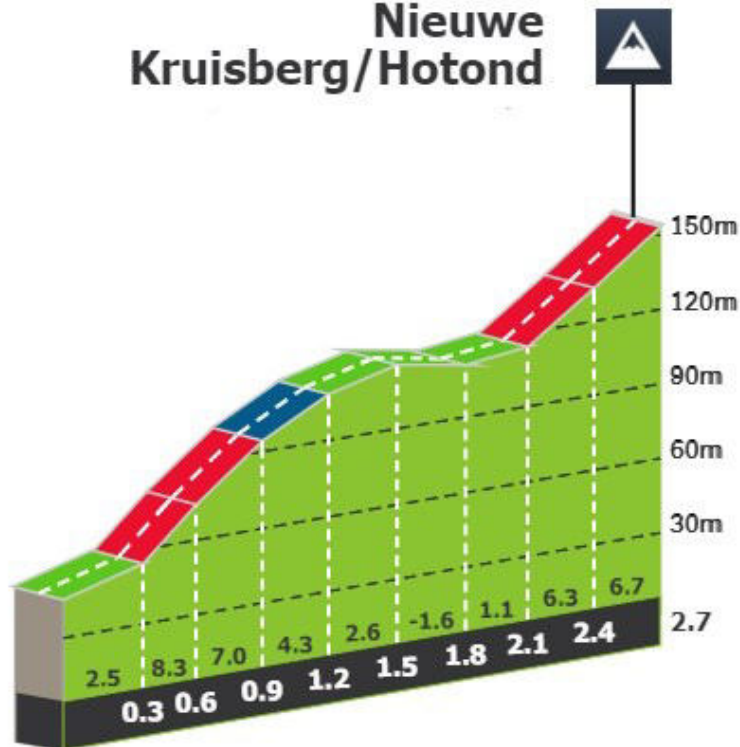

NIEUWE KRUISBERG/HOTOND

Nieuwe
Kruisberg/Hotond