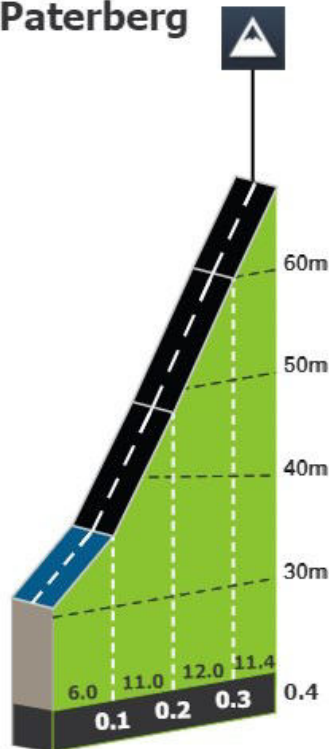

-13,66 KM

M

67 M

0,36 KM á 12,9 % - MAX 20,3 %

-13,3 KM

9 M

Paterberg

SØNDAG 31. MARTS 2024
OUDENAARDE > OUDENAARDE
163 KM