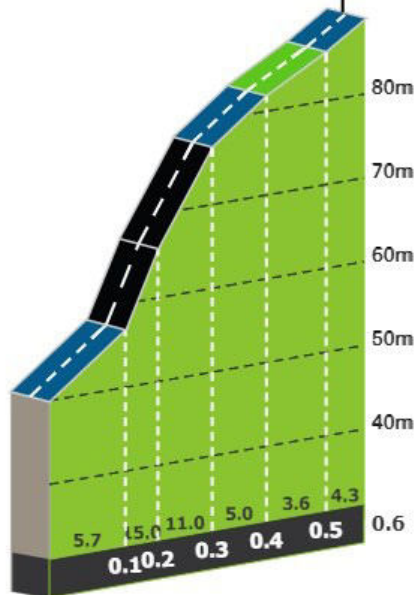

15 M

97,36 KM

-65,4 KM

M

98 M

0,54 KM á 8,1 % - MAX 12,8 %

-65,1 KM

9 M