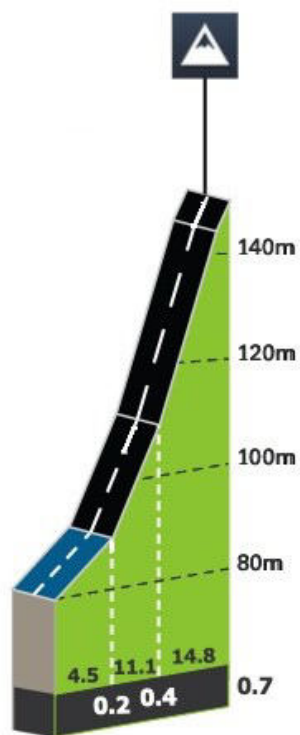

SØNDAG 24. MARTS 2023
YPRES - WEVELGEM
171,2 KM

STIGNING

KEMMELBERG (BELVEDÈRE) ▫ [138 M]

[0,5 KM á 9,2 % - MAX 17,1 %] ▫ [🚲 119,4 KM | 51,8 KM 🏃]

SØNDAG 24. MARTS 2023
YPRES - WEVELGEM
171,2 KM

STIGNING

SCHERPENBERG ▫ [90 M]

[1,2 KM á 4,6 % - MAX 11,4] ▫ [🚲 126,9 KM | 44,3 KM 🏠]

SØNDAG 24. MARTS 2023
YPRES - WEVELGEM
171,2 KM

STIGNING

BANEBERG ▫ [136 M]

[2,0 KM á 4,7 % - MAX 11,2 %] ▫ [🚲 131,6 KM | 39,6 KM 📍]

SØNDAG 24. MARTS 2023
YPRES - WEVELGEM
171,2 KM

KEMMELBERG (OSSUAIRE) ▫ [150 M]

[0,73 KM á 10,0 % - MAX 23,0 5] ▫ [🚲 136,9 KM | 34,3 KM 🏍️]

SØNDAG 24. MARTS 2023
YPRES - WEVELGEM
171,2 KM

WEVELGEM ▀ [17 M]

[🚲 166,2 KM | 5,0 - 0 KM 🏠]

1 LORENA WIEBES

TEAM SD WORX - PROTImE