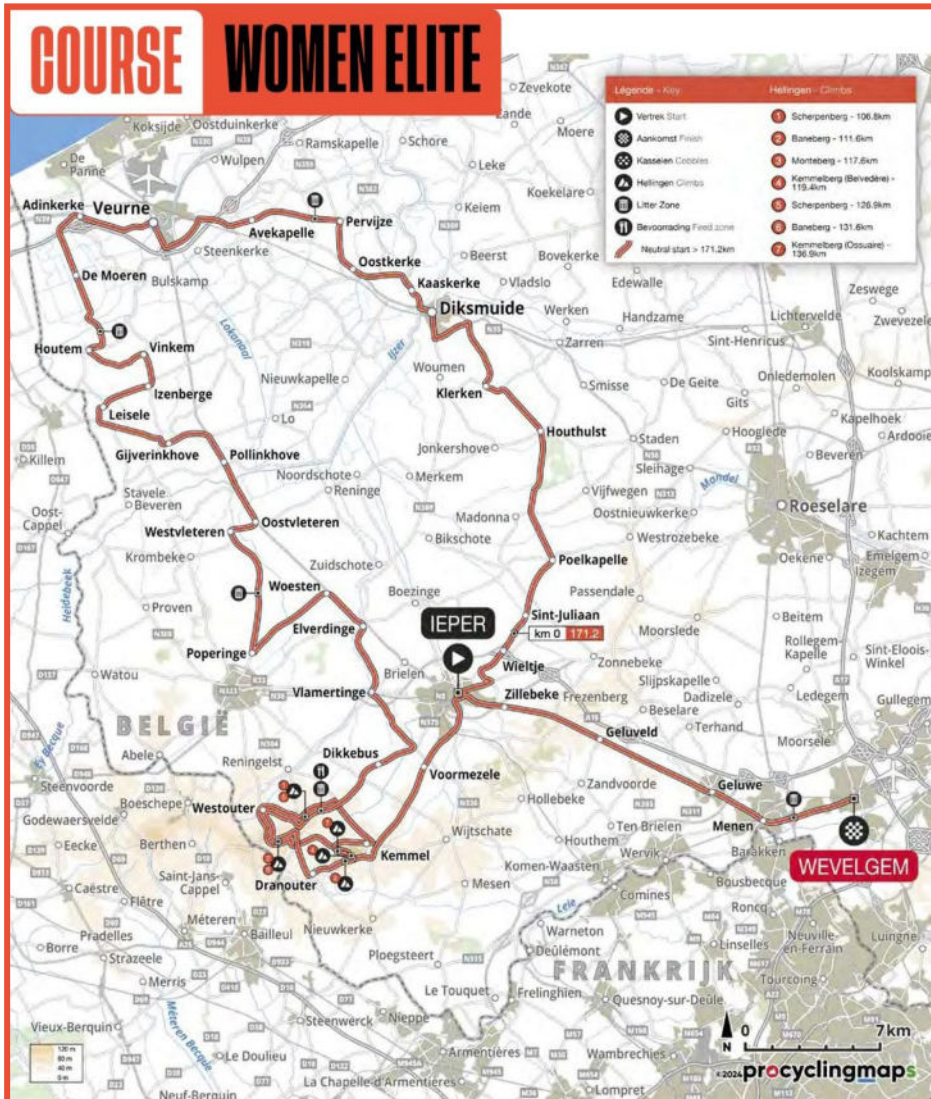

231 VALERIE DEMEY
232 ANNEKE DIJKSTRA
233 MARIEKE MEERT
234 LAURA MOLENAAR
235 QUINTY SCHOENS
236 MARGOT VANPACHTENBEKE

SØNDAG 24. MARTS 2023
YPRES - WEVELGEM
171,2 KM

STIGNING

SCHERPENBERG ▫ [90 M]

[1,2 KM á 3,4 % - MAX 6,2 %] ▫ [🚲 106,8 KM | 64,4 KM 🏍️]