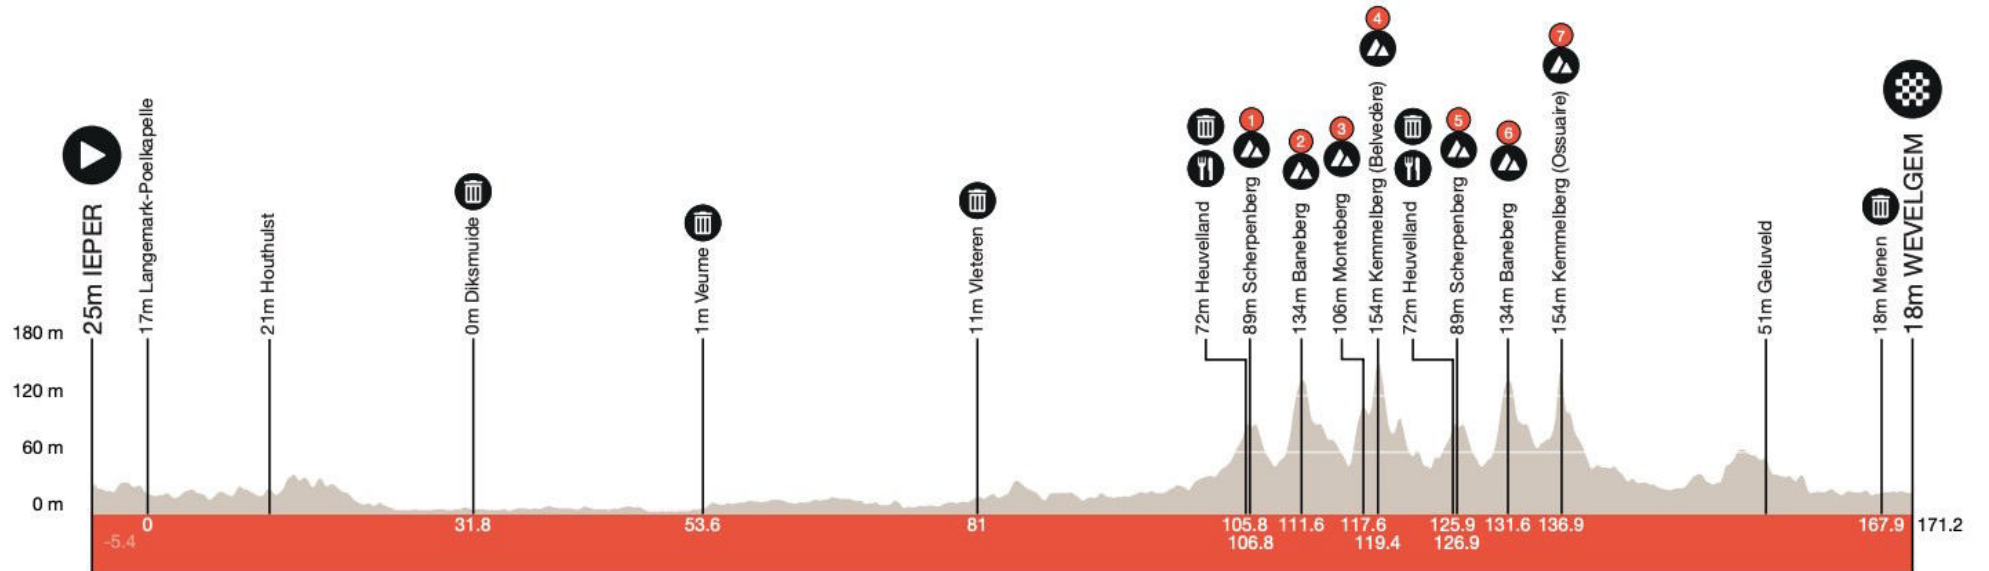

231 VALERIE DEMEY
232 ANNEKE DIJKSTRA
233 MARIEKE MEERT
234 LAURA MOLENAAR
235 QUINTY SCHOENS
236 MARGOT VANPACHTENBEKE

SØNDAG 24. MARTS 2023
YPRES - WEVELGEM
171,2 KM

STIGNING

SCHERPENBERG ▫ [90 M]

[1,2 KM á 3,4 % - MAX 6,2 %] ▫ [🚲 106,8 KM | 64,4 KM 🏍️]

SØNDAG 24. MARTS 2023
YPRES - WEVELGEM
171,2 KM

STIGNING

BANEBERG ▫ [136 M]

[2,0 KM á 4,7 % - MAX 11,2 %] ▫ [🚲 111,6 KM | 59,6 KM 📍]

SØNDAG 24. MARTS 2023
YPRES - WEVELGEM
171,2 KM

MONTEBERG ▫ [100 M]

[1,4KM á 4,7 % - MAX 8,6 %] ▫ [🚲 117,6 KM | 53,6 KM 📍]