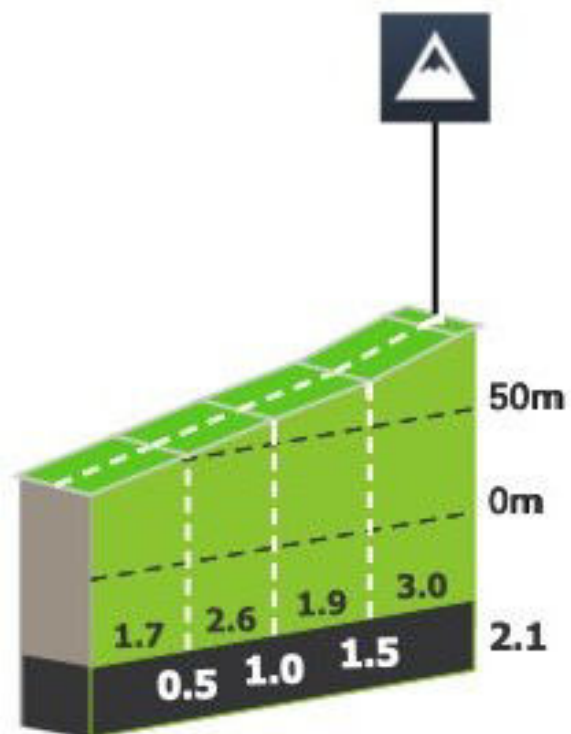

SØNDAG 24. MARTS 2023
YPRES - WEVELGEM
171,2 KM

STIGNING

SCHERPENBERG ▫ [90 M]

[1,2 KM á 4,6 % - MAX 11,4] ▫ [🚲 126,9 KM | 44,3 KM 🏠]