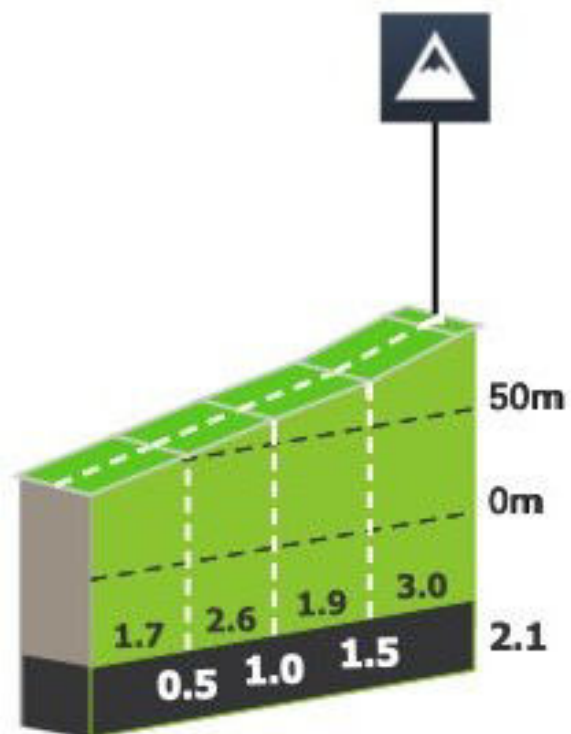

231 VALERIE DEMEY
232 ANNEKE DIJKSTRA
233 MARIEKE MEERT
234 LAURA MOLENAAR
235 QUINTY SCHOENS
236 MARGOT VANPACHTENBEKE

SØNDAG 24. MARTS 2023
YPRES - WEVELGEM
171,2 KM

STIGNING

SCHERPENBERG ▫ [90 M]

[1,2 KM á 3,4 % - MAX 6,2 %] ▫ [🚲 106,8 KM | 64,4 KM 🏍️]