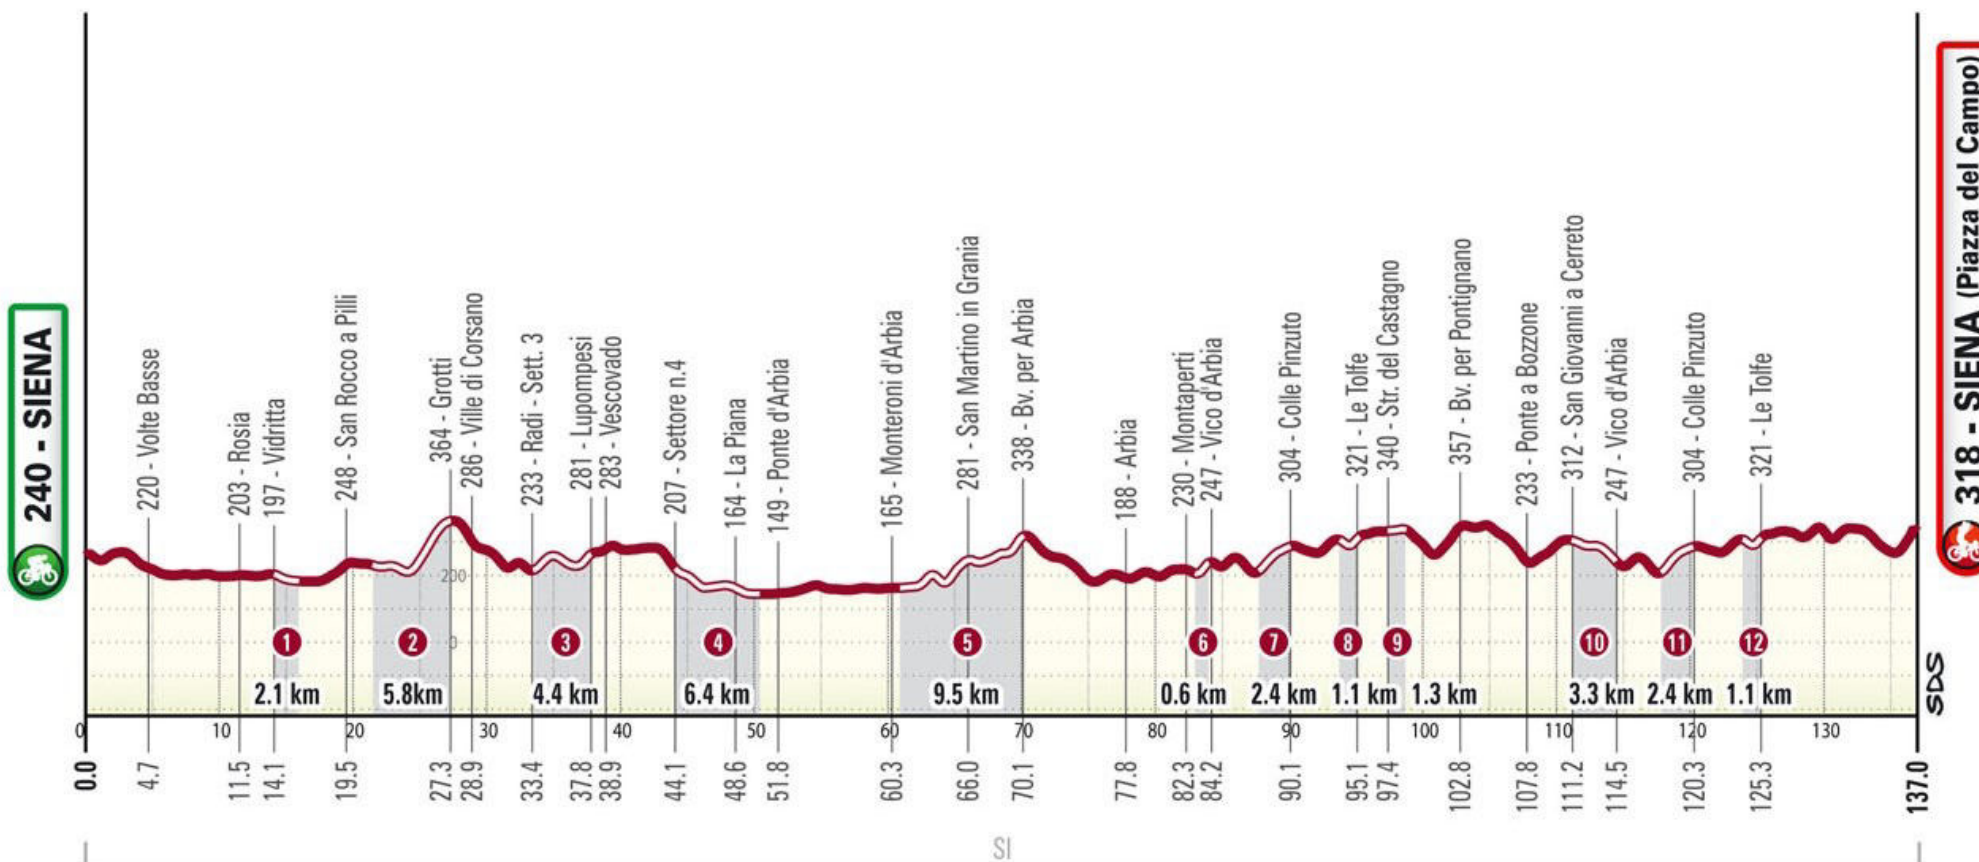

UNO-X MOBILITY
DS: HUUB DUIJN

231 SIMONE BOILARD
232 KATRINE AALERUD
234 MARTE BERG EDSETH
235 REBECCA KOERNER
236 ANOUSKA KOSTER

LØRDAG 2. MARTS 2024
STRADE BIANCHE DONNE
SIENA > SIENA • 137,0 KM

KORT

LØRDAG 2. MARTS 2024
STRADE BIANCHE DONNE
SIENA > SIENA • 137,0 KM

LØRDAG 2. MARTS 2024
STRADE BIANCHE DONNE
SIENA > SIENA • 137,0 KM

PROFIL

LØRDAG 2. MARTS 2024
STRADE BIANCHE DONNE
SIENA > SIENA • 137,0 KM

GRUSVEJ

NR	SEKTOR					SVÆRHEDSGRAD
1	VIDRITTA	14,0 KM	2,1 KM	-	120,9 KM	★