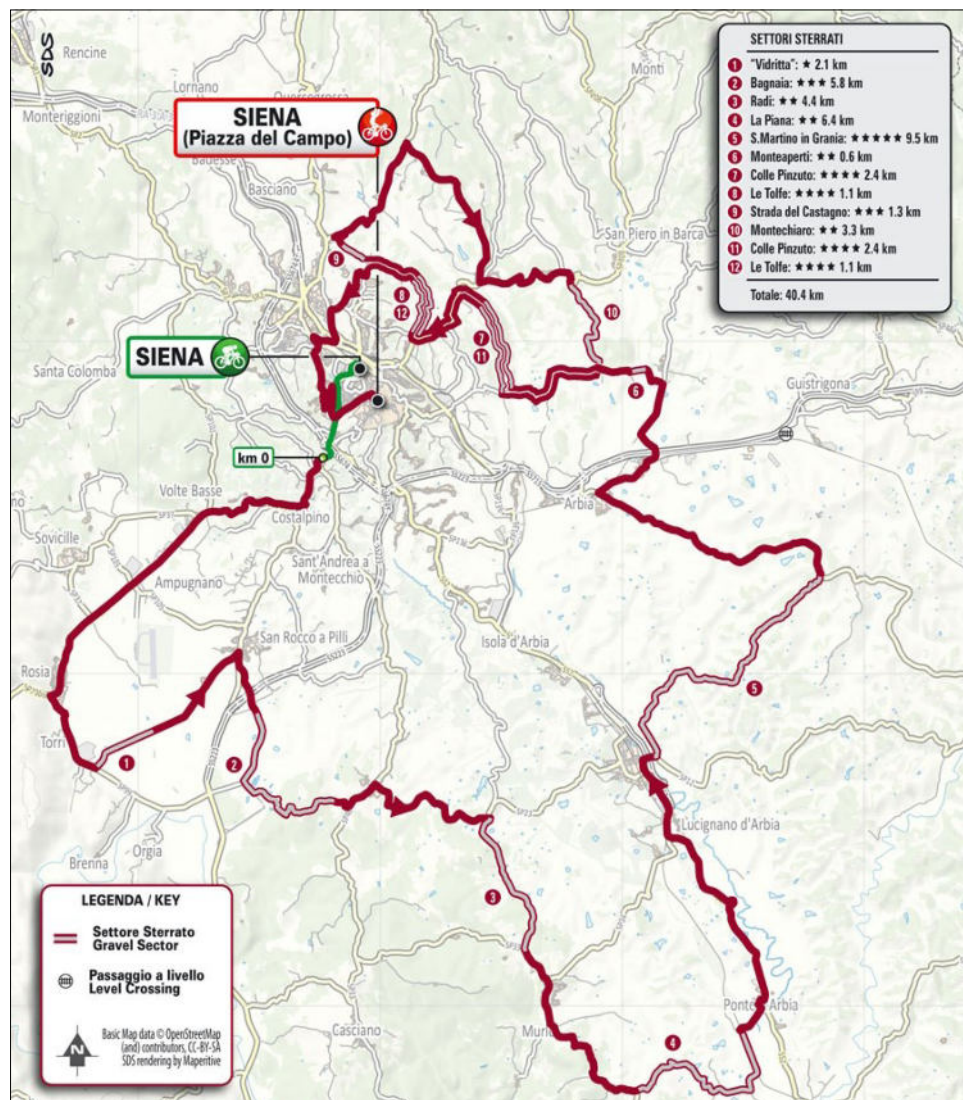

UNO-X MOBILITY
DS: HUUB DUIJN

231 SIMONE BOILARD
232 KATRINE AALERUD
234 MARTE BERG EDSETH
235 REBECCA KOERNER
236 ANOUSKA KOSTER

LØRDAG 2. MARTS 2024
STRADE BIANCHE DONNE
SIENA > SIENA • 137,0 KM

KORT

LØRDAG 2. MARTS 2024
STRADE BIANCHE DONNE
SIENA > SIENA • 137,0 KM

LØRDAG 2. MARTS 2024
STRADE BIANCHE DONNE
SIENA > SIENA • 137,0 KM

PROFIL

LØRDAG 2. MARTS 2024
STRADE BIANCHE DONNE
SIENA > SIENA • 137,0 KM

GRUSVEJ

NR	SEKTOR					SVÆRHEDSGRAD
1	VIDRITTA	14,0 KM	2,1 KM	-	120,9 KM	★