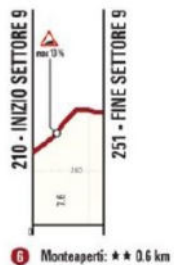

LØRDAG 2. MARTS 2024
STRADE BIANCHE DONNE
 SIENA > SIENA • 137,0 KM

GRUSVEJ

NR	SEKTOR					SVÆRHEDSGRAD
5	S. MARTINO IN GRANIA	60.7 KM	9.5 KM	12 %	66.8 KM	★★★★★

6	MONTEPERTI	83.3 KM	0.6 KM	MAX 13 %	53.1 KM	★★
---	------------	---------	--------	----------	---------	----