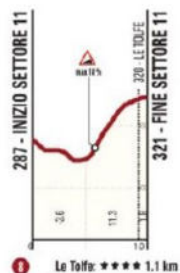

8	LE TOLFE	93.9 KM	1.1 KM	MAX 13 %	42.0 KM	★★★★