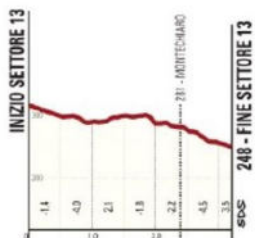

8	LE TOLFE	93.9 KM	1.1 KM	MAX 13 %	42.0 KM	★★★★
---	----------	---------	--------	----------	---------	------

LØRDAG 2. MARTS 2024
STRADE BIANCHE DONNE
SIENA > SIENA • 137,0 KM

GRUSVEJ

NR	SEKTOR					SVÆRHEDSGRAD
9	STRADA DEL CASTAGNO	97,4 KM	1,3 KM	-	38,3 KM	★★★

12 Strada del Castagno: ★★ 0,7 km

10	MONTECHIARO	111,2 KM	3,3 KM	-	22,5 KM	★★
----	-------------	----------	--------	---	---------	----

13 Montechiaro: ★★ 3,3 km

LØRDAG 2. MARTS 2024
STRADE BIANCHE DONNE
 SIENA > SIENA • 137,0 KM