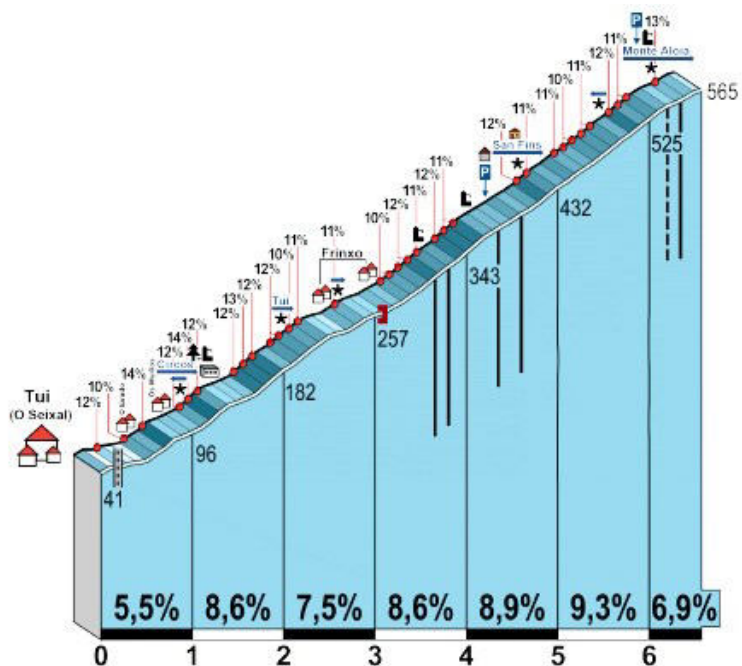

6,6 KM

534 M

565 M

6,6 KM á 8,0 %

0 KM

609 M

ALTO DE SAN XIAO - MONTE ALOIA

1_a