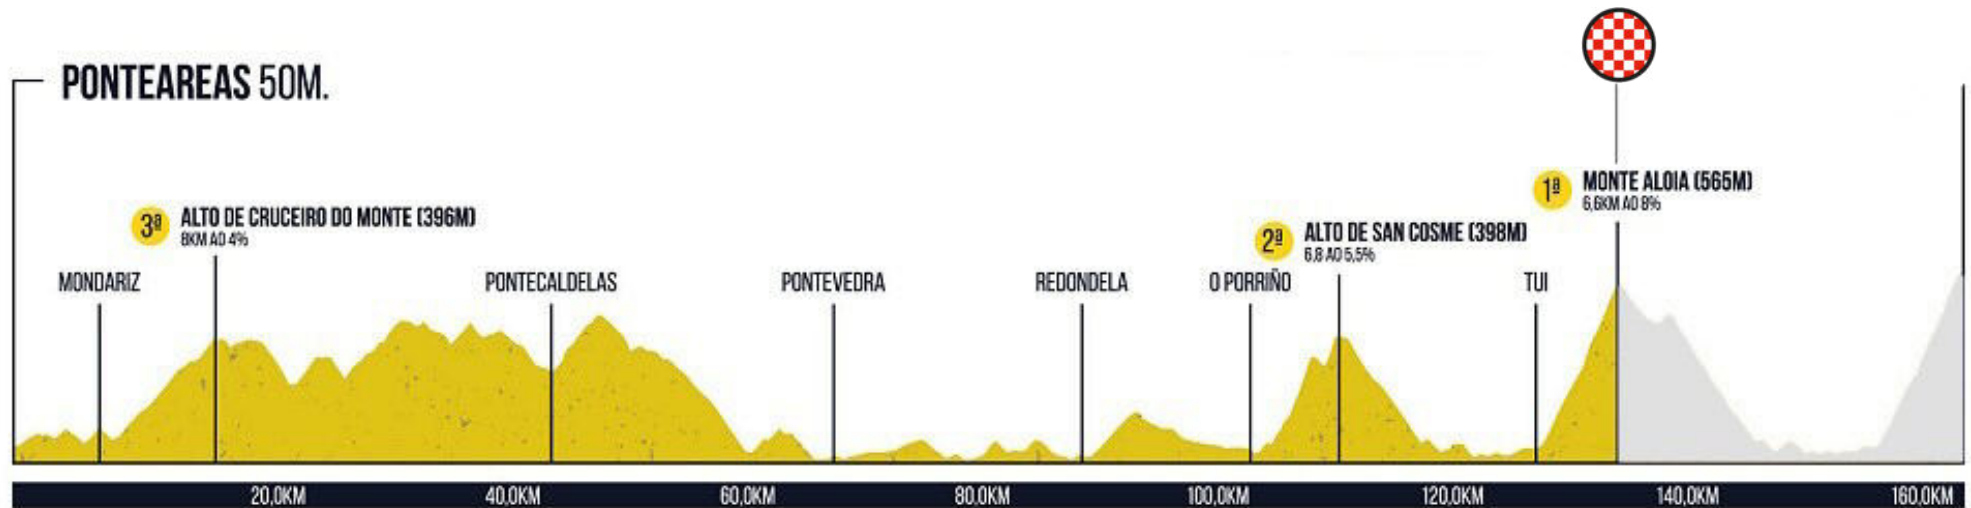

04 25 FEB.
CAMIÑO DE PONTEVEDRA

CAMIÑO PORTUGUÉS.

▶ PONTEAREAS ✳ TUI (PARQUE NATURAL DO MONTE ALOIA)

162,2KM - 3421M DESNIVEL POSITIVO

4. ETAPE - SONDAG 25. FEBRUAR 2024
PONTEAREAS - TUI PARQUE NATURAL DO MONTE ALOIA
162,2 KM

04 25 FEB.
CAMIÑO DE PONTEVEDRA

CAMIÑO PORTUGUÉS.

► PONTEAREAS ✳ TUI (PARQUE NATURAL DO MONTE ALOIA)

162,2KM - 3421M DESNIVEL POSITIVO

PONTEAREAS 50M.

TUI. PARQUE NATURAL DO MONTE ALOIA 609M.

7KM AO 8%

4. ETAPE - SØNDAG 25. FEBRUAR 2024
PONTEAREAS - TUI PARQUE NATURAL DO MONTE ALOIA
130,0 KM

P.G.A. DE DÅRLIGE VEJRFORHOLD BLEV 4. ETAPE AFKORTET TIL 130,0 KM. MÅLET BLEV FLYTTET TIL NÆSTSIDSTE BJERG (MONTE ALOIA)

4. ETAPE - SØNDAG 25. FEBRUAR 2024
PONTEAREAS - TUI PARQUE NATURAL DO MONTE ALOIA
130,0 KM

50 M

8,1 KM

121,9 KM

326 M

396 M

8,1 KM á 4,0 %

113,8 KM

609 M