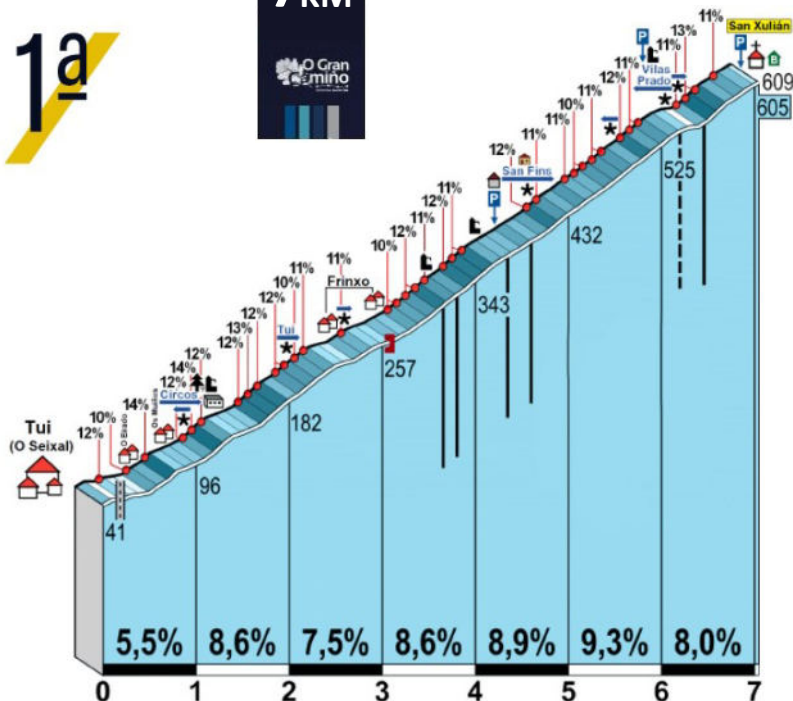

5 JEFFERSON ALVEIRO CEPEDA

CAJA RURAL - SEGUROS RGA
1 PTS

4. ETAPE - SØNDAG 25. FEBRUAR 2024

PONTEAREAS - TUI PARQUE NATURAL DO MONTE ALOIA

130,0 KM

TUI PARQUE NATURAL DO MONTE ALOIA

50 M

609M

🚲 123,0 KM

🚲 7,0 > 0 KM

1a

1 JONAS VINGEGAARD

TEAM VISMA | LEASE A BIKE
30 PTS [10"]

2 LENNY MARTINEZ

GROUPAMA - FDJ
25 PTS [6"]

3 HUGH CARTHY