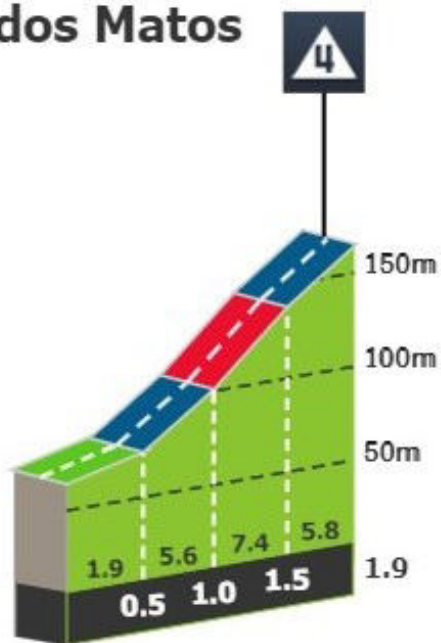

1. ETAPE - ONSDAG 14. FEBRUAR 2024
PORTIMÃO > LAGOS
200,8 KM

1. ETAPE - ONSDAG 14. FEBRUAR 2024
PORTIMÃO > LAGOS
200,8 KM

PROFIL

1. ETAPE - ONSDAG 14. FEBRUAR 2024
PORTIMÃO > LAGOS
200,8 KM

25 M

35,7 KM

165,1 KM

M

177 M

1,9 KM á 5,2 %

163,2 KM

2 M

ALDEIA DOS MATOS

Aldeia dos Matos

1 TOMAS CONTTE