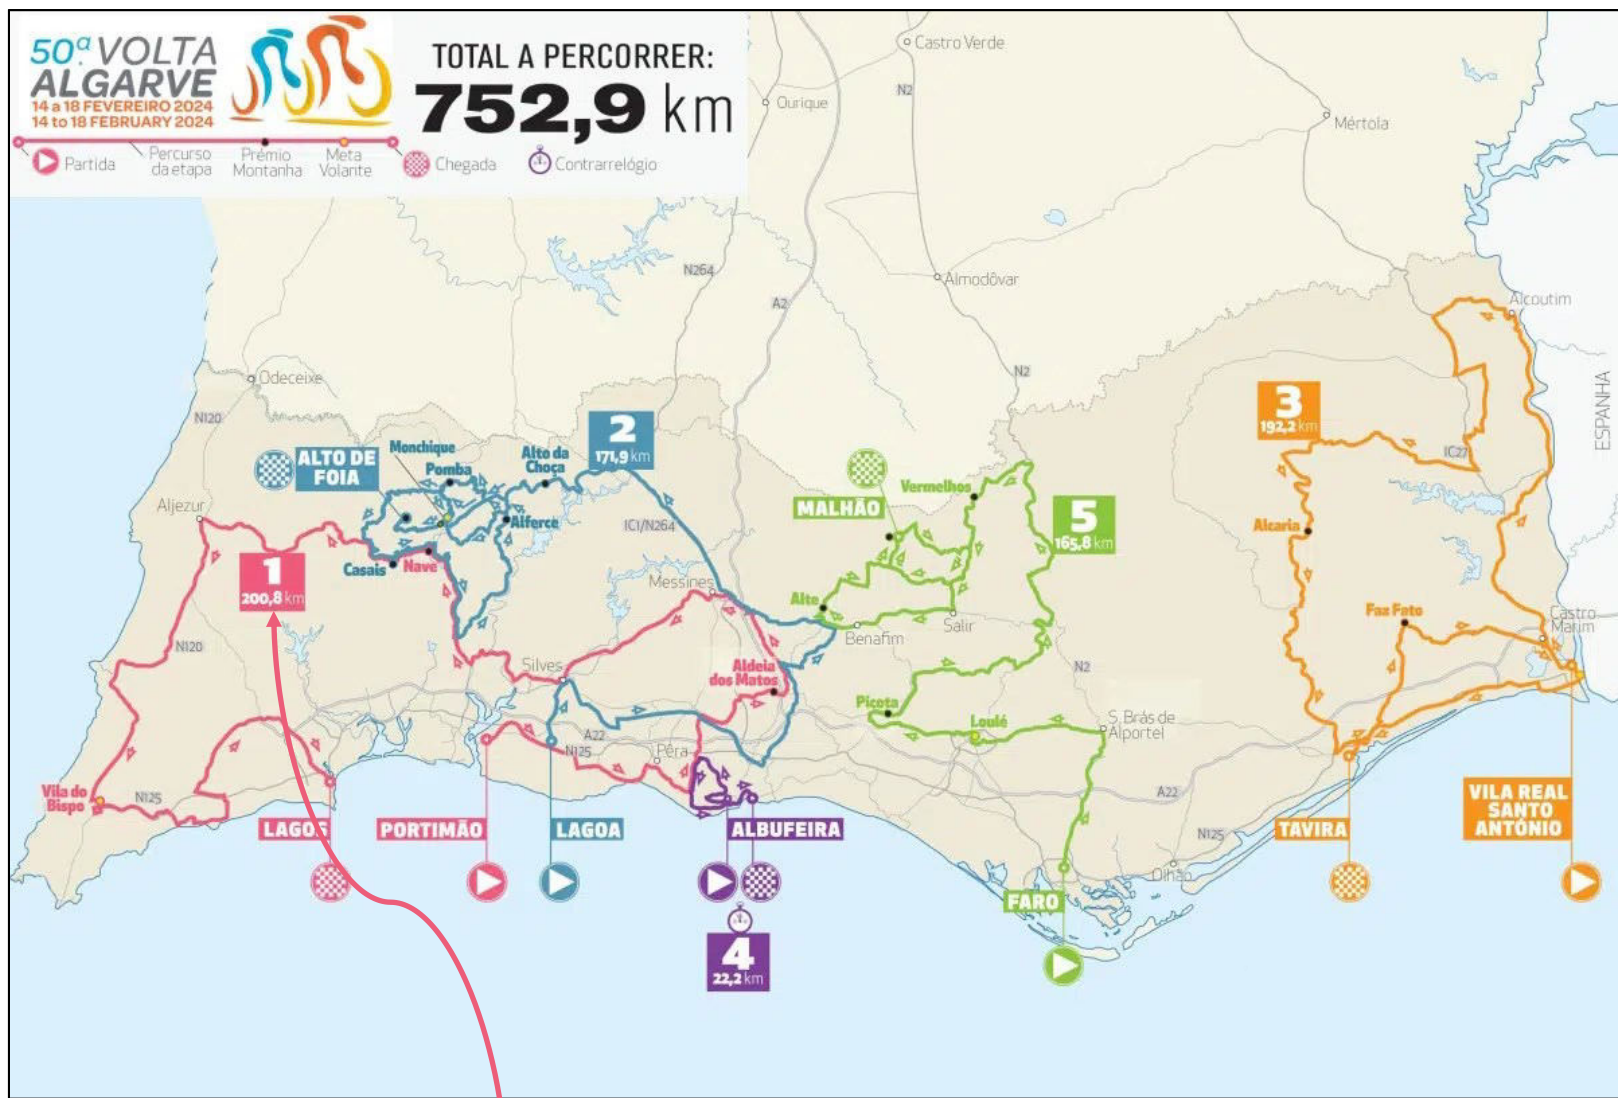

50ª VOLTA ALGARVE
14 a 18 FEVEREIRO 2024
14 to 18 FEBRUARY 2024

TOTAL A PERCORRER:
752,9 km

- Partida
- Percurso da etapa
- Prémio Montanha
- Meta Volante
- Chegada
- Contrarrelógio

1. ETAPE - ONSDAG 14. FEBRUAR 2024
Portimão > Lagos
200.8 KM

1. ETAPE - ONSDAG 14. FEBRUAR 2024
PORTIMÃO > LAGOS
200,8 KM

1. ETAPE - ONSDAG 14. FEBRUAR 2024
PORTIMÃO > LAGOS
200,8 KM

PROFIL

1. ETAPE - ONSDAG 14. FEBRUAR 2024
PORTIMÃO > LAGOS
200,8 KM

25 M

35,7 KM

165,1 KM

AVILUDO - LOULETANO - LOULÉ CONCELHO
3 PTS

2 CÉSAR FONTE

RÁDIO POPULAR - PAREDES - BOAVISTA
2 PTS

3 GONÇALO AMADO

TAVFER-OVOS MATINADOS-MORTÁGUA
1 PTS

1. ETAPE - ONSDAG 14. FEBRUAR 2024
PORTIMÃO > LAGOS
200,8 KM