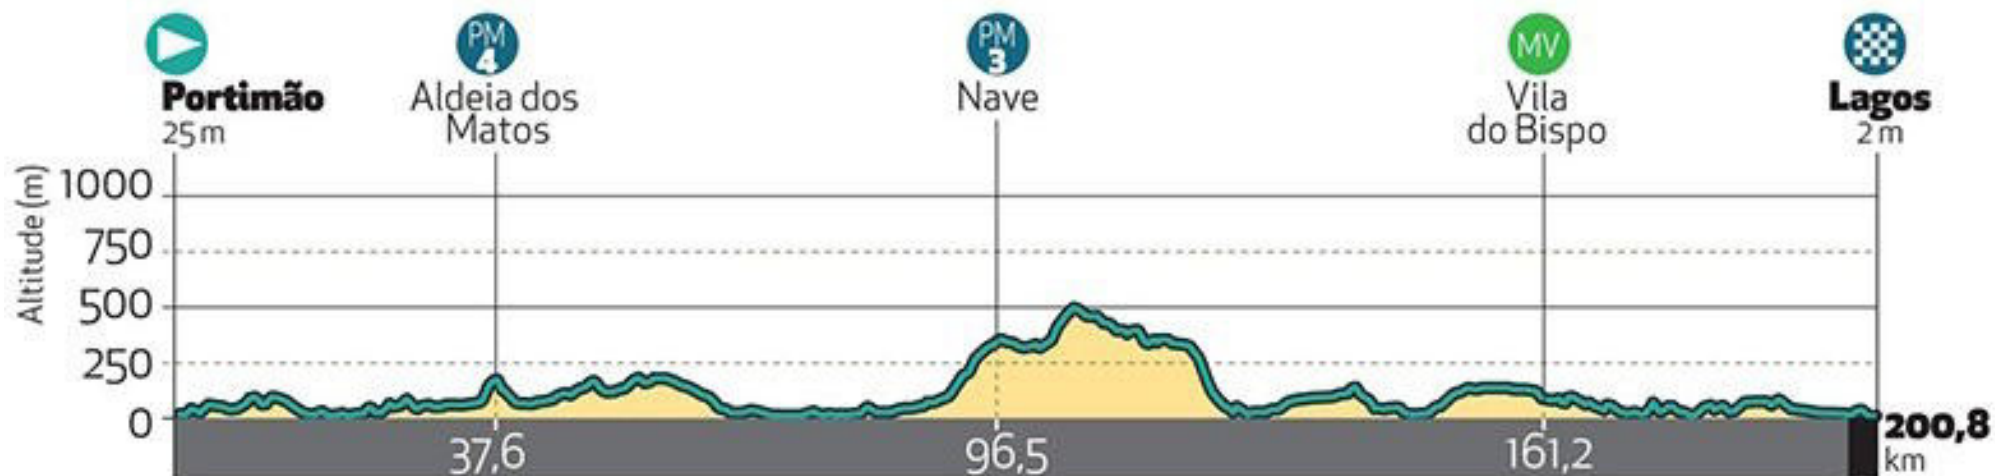

50ª VOLTA ALGARVE
14 a 18 FEVEREIRO 2024
14 to 18 FEBRUARY 2024

TOTAL A PERCORRER:
752,9 km

- Partida
- Percurso da etapa
- Prémio Montanha
- Meta Volante
- Chegada
- Contrarrelógio

1. ETAPE - ONSDAG 14. FEBRUAR 2024
Portimão > Lagos
200.8 KM

1. ETAPE - ONSDAG 14. FEBRUAR 2024
PORTIMÃO > LAGOS
200,8 KM

1. ETAPE - ONSDAG 14. FEBRUAR 2024
PORTIMÃO > LAGOS
200,8 KM

PROFIL

1. ETAPE - ONSDAG 14. FEBRUAR 2024
PORTIMÃO > LAGOS
200,8 KM

25 M

35,7 KM

165,1 KM

M

177 M

1,9 KM á 5,2 %

163,2 KM

2 M

ALDEIA DOS MATOS

Aldeia dos Matos

1 TOMAS CONTTE

AVILUDO - LOULETANO - LOULÉ CONCELHO
3 PTS

2 CÉSAR FONTE

RÁDIO POPULAR - PAREDES - BOAVISTA
2 PTS

3 GONÇALO AMADO

TAVFER-OVOS MATINADOS-MORTÁGUA
1 PTS

1. ETAPE - ONSDAG 14. FEBRUAR 2024
PORTIMÃO > LAGOS
200,8 KM