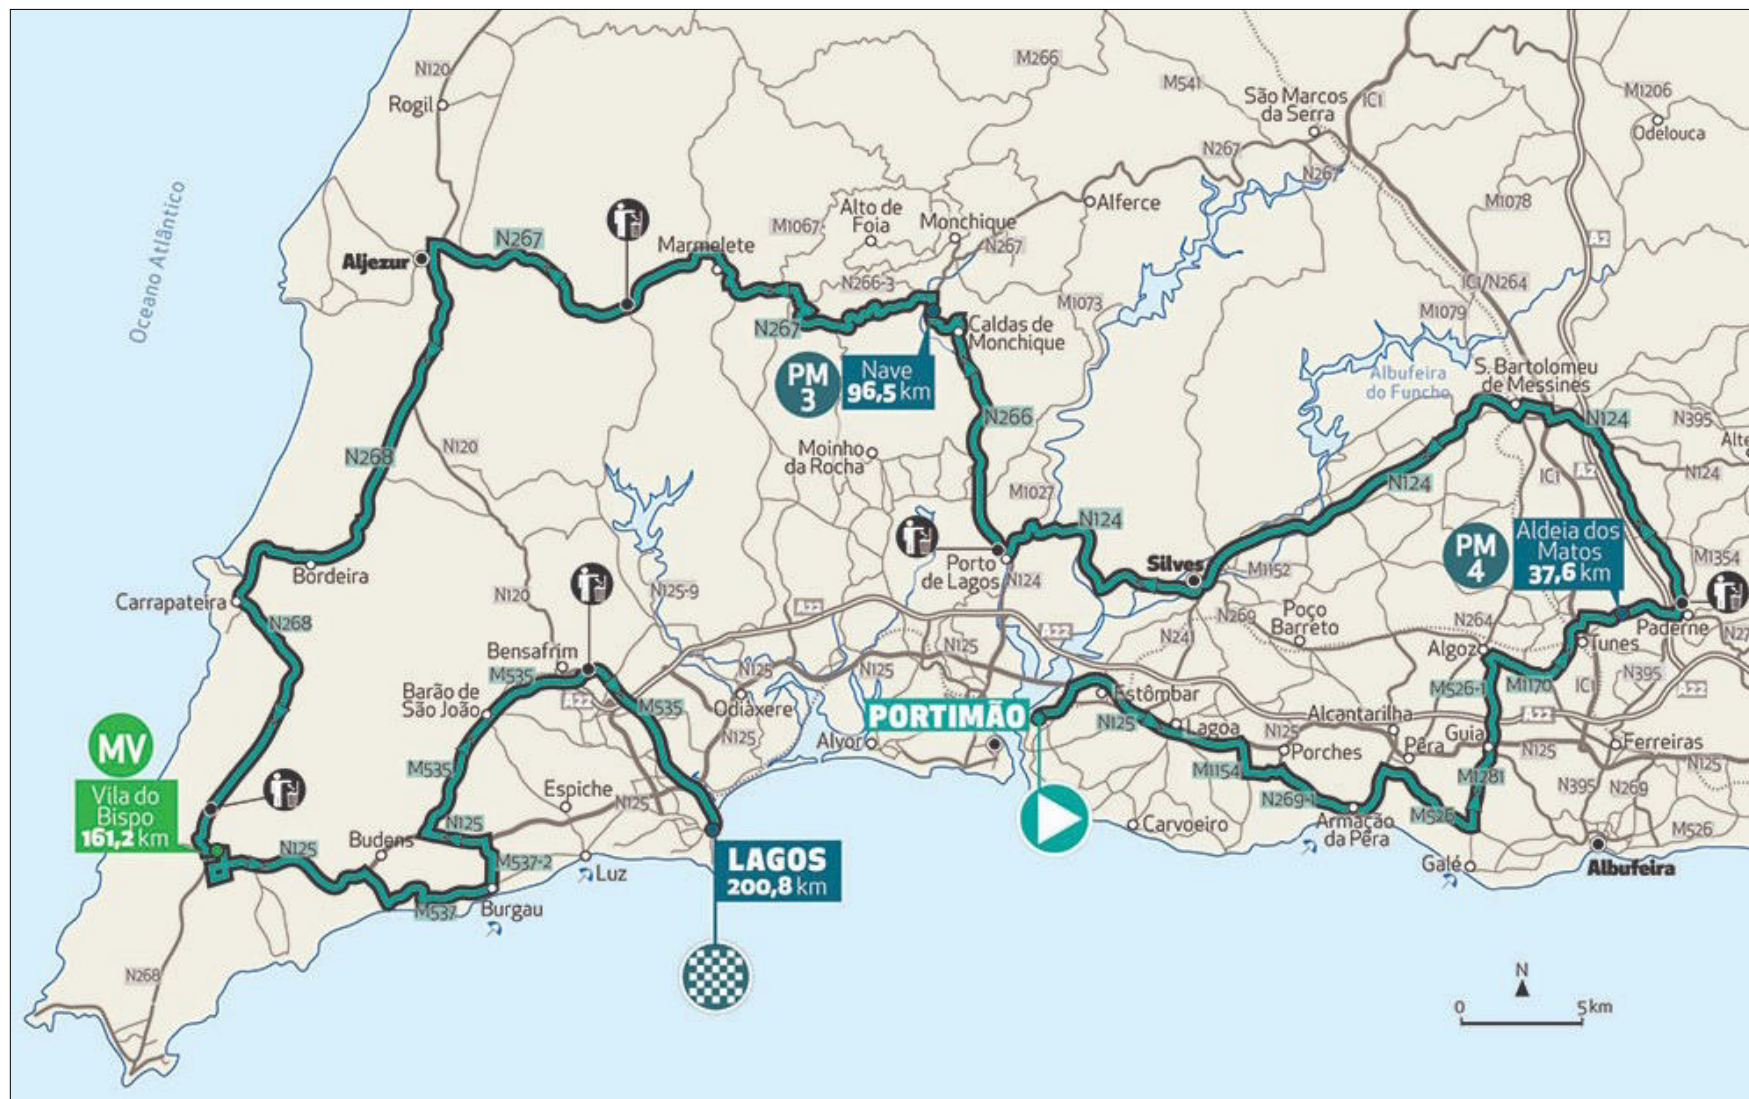

50ª VOLTA ALGARVE
14 a 18 FEVEREIRO 2024
14 to 18 FEBRUARY 2024

TOTAL A PERCORRER:
752,9 km

- Partida
- Percurso da etapa
- Prémio Montanha
- Meta Volante
- Chegada
- Contrarrelógio

1. ETAPE - ONSDAG 14. FEBRUAR 2024
Portimão > Lagos
200.8 KM

1. ETAPE - ONSDAG 14. FEBRUAR 2024
PORTIMÃO > LAGOS
200,8 KM

1. ETAPE - ONSDAG 14. FEBRUAR 2024
PORTIMÃO > LAGOS
200,8 KM

PROFIL

1. ETAPE - ONSDAG 14. FEBRUAR 2024
PORTIMÃO > LAGOS
200,8 KM

25 M

35,7 KM

165,1 KM

AVILUDO - LOULETANO - LOULÉ CONCELHO
3 PTS

2 CÉSAR FONTE

RÁDIO POPULAR - PAREDES - BOAVISTA
2 PTS

3 GONÇALO AMADO

TAVFER-OVOS MATINADOS-MORTÁGUA
1 PTS

1. ETAPE - ONSDAG 14. FEBRUAR 2024
PORTIMÃO > LAGOS
200,8 KM