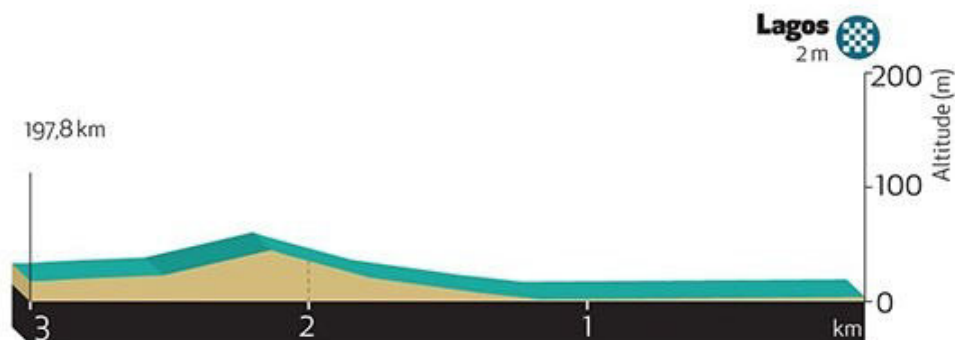

INEOS GRENADIERS
4 PTS

9 LUÍS MENDONÇA

SABGAL / ANICOLOR
2 PTS

10 CASPER VAN UDEN

TEAM DSM-FIRMENICH POSTNL
1 PTS

1. ETAPE - ONSDAG 14. FEBRUAR 2024
PORTIMÃO > LAGOS
200,8 KM

ETAPERESULTAT

1 GERBEN THIJSEN