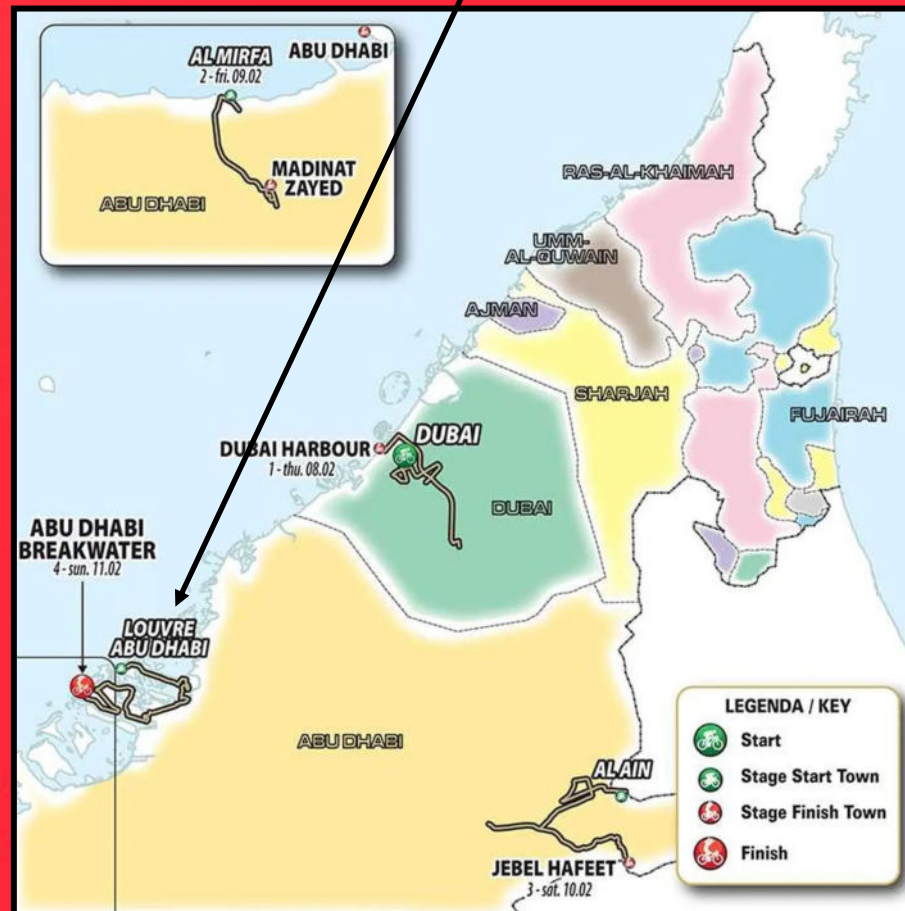

WORLD TOUR RACE IN THE MIDDLE EAST

ORGANISED BY

4. ETAPE - SØNDAG 11. FEBRUAR
LOUVRE ABU DHABI MUSEUM > ABU DHABI
BREAKWATER - 105 KM

4. ETAPE - SØNDAG 11. FEBRUAR
LOUVRE ABU DHABI MUSEUM > ABU DHABI BREAKWATER
105 KM

4. ETAPE - SØNDAG 11. FEBRUAR
LOUVRE ABU DHABI MUSEUM > ABU DHABI BREAKWATER
105 KM

PROFIL

4. ETAPE - SØNDAG 11. FEBRUAR
LOUVRE ABU DHABI MUSEUM > ABU DHABI BREAKWATER
105 KM

SPRINT

3 M

SPRINT #1: YAS MSRINA CIRCUIT

CANYON//SRAM RACING
+0:00

9 CLARA COPPONI

LIDL - TREK
+0:00

10 LAURA TOMASI

LABORAL KUTXA - FUNDACIÓN EUSKADI
+0:00

4. ETAPE - SØNDAG 11. FEBRUAR
LOUVRE ABU DHABI MUSEUM > ABU DHABI BREAKWATER
105 KM

DANSKERNES PLACERING