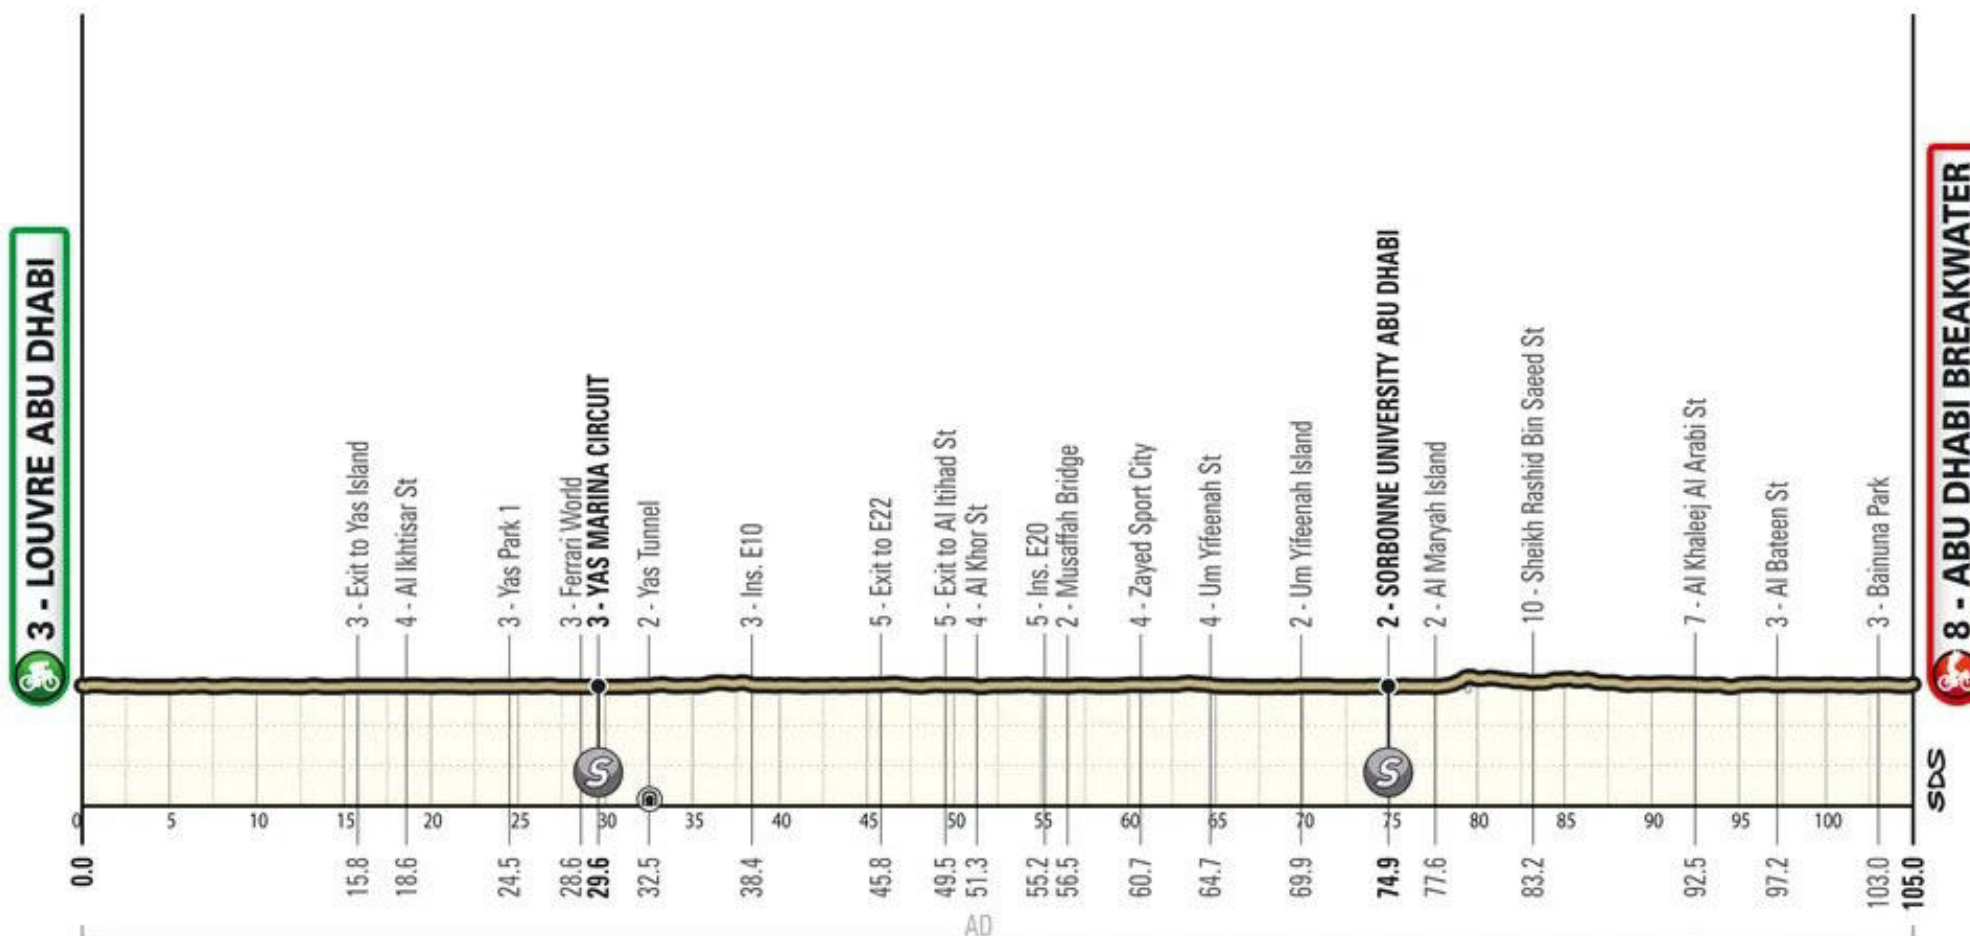

WORLD TOUR RACE IN THE MIDDLE EAST

ORGANISED BY

4. ETAPE - SØNDAG 11. FEBRUAR
LOUVRE ABU DHABI MUSEUM > ABU DHABI
BREAKWATER - 105 KM

4. ETAPE - SØNDAG 11. FEBRUAR
LOUVRE ABU DHABI MUSEUM > ABU DHABI BREAKWATER
105 KM

4. ETAPE - SØNDAG 11. FEBRUAR
LOUVRE ABU DHABI MUSEUM > ABU DHABI BREAKWATER
105 KM

PROFIL

4. ETAPE - SØNDAG 11. FEBRUAR
LOUVRE ABU DHABI MUSEUM > ABU DHABI BREAKWATER
105 KM

SPRINT

3 M

SPRINT #1: YAS MSRINA CIRCUIT

🚲 29,6 KM

🚲 75,4 KM

8 M

1 MONICA GREENWOOD

TEAM COOP - REPSOL
8 PTS [3"]

2 SOPHIE WRIGHT

FENIX-DECEUNINCK
5 PTS [2"]

3 AMBER KRAAK