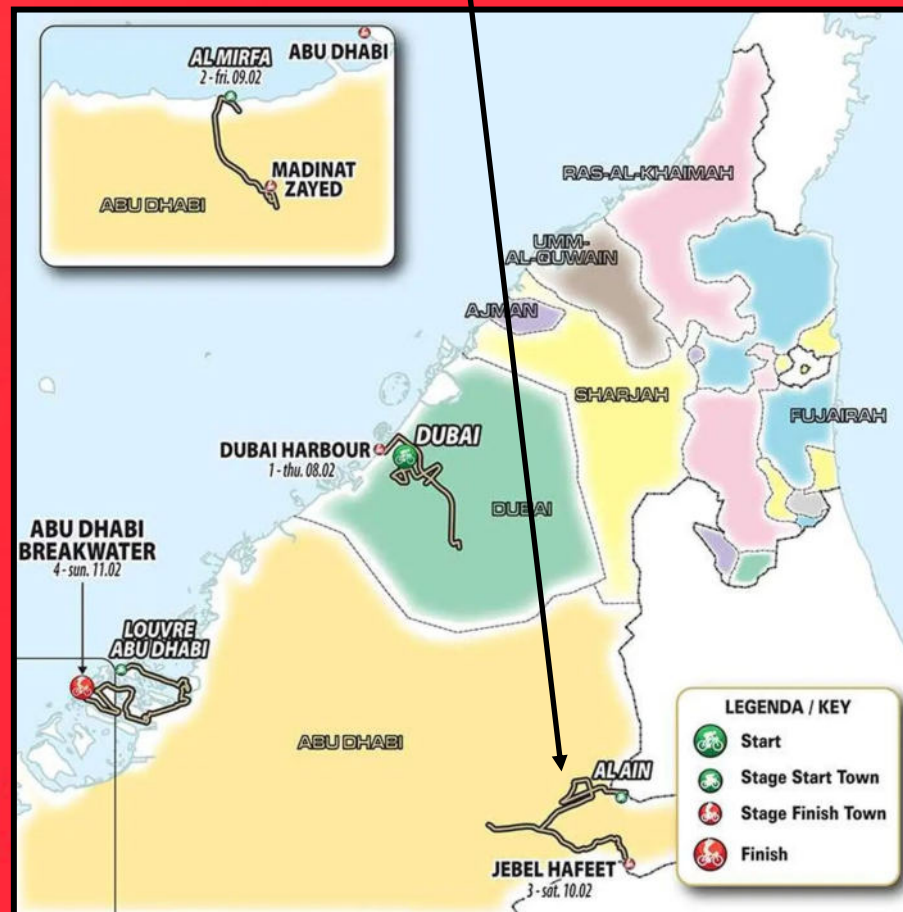

WORLD TOUR RACE IN THE MIDDLE EAST

ORGANISED BY

3. ETAPE - LØRDAG 10. FEBRUAR 2024
AL AIN POLICE MUSEUM > JEBEL HAFEET
128 KM

3. ETAPE - LØRDAG 10. FEBRUAR 2024
AL AIN POLICE MUSEUM > JEBEL HAFEET
128 KM

3. ETAPE - LØRDAG 10. FEBRUAR 2024

AL AIN POLICE MUSEUM > JEBEL HAFEET

128 KM

3. ETAPE - LØRDAG 10. FEBRUAR 2024
AL AIN POLICE MUSEUM > JEBEL HAFEET
128 KM

SPRINT

290 M

39,7 KM

88,3 KM