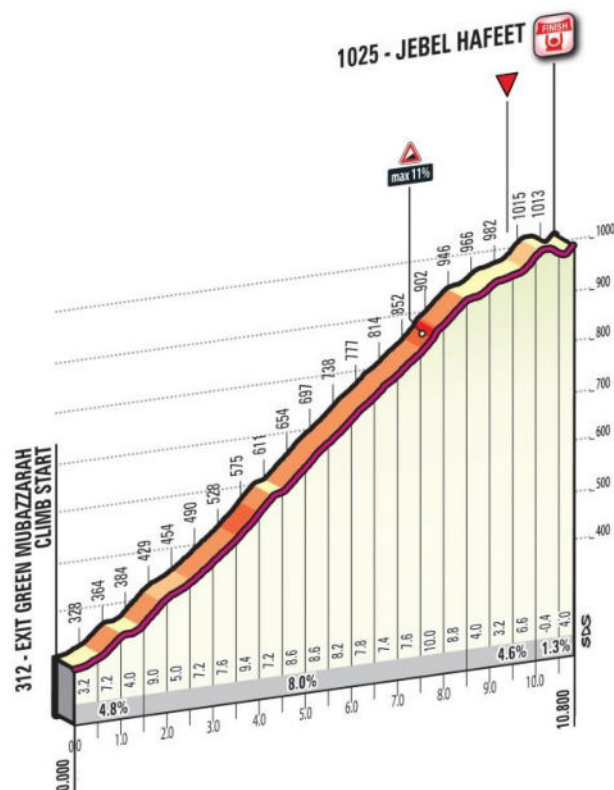

FDJ - SUEZ
1 PTS

3. ETAPE - LØRDAG 10. FEBRUAR 2024

AL AIN POLICE MUSEUM > JEBEL HAFEET

128 KM

SPRINT

290 M

117,2 KM

10,8 KM

713 M

1025 M

10,8 KM á 3,8 % - MAX 11,0 %

0,0 KM

1025 M

JEBEL HAFEET

1 LOTTE KOPECKY
TEAM SD WORX - PROTIME
3:22:15

2 NEVE BRADBURY
CANYON//SRAM RACING
+0:03