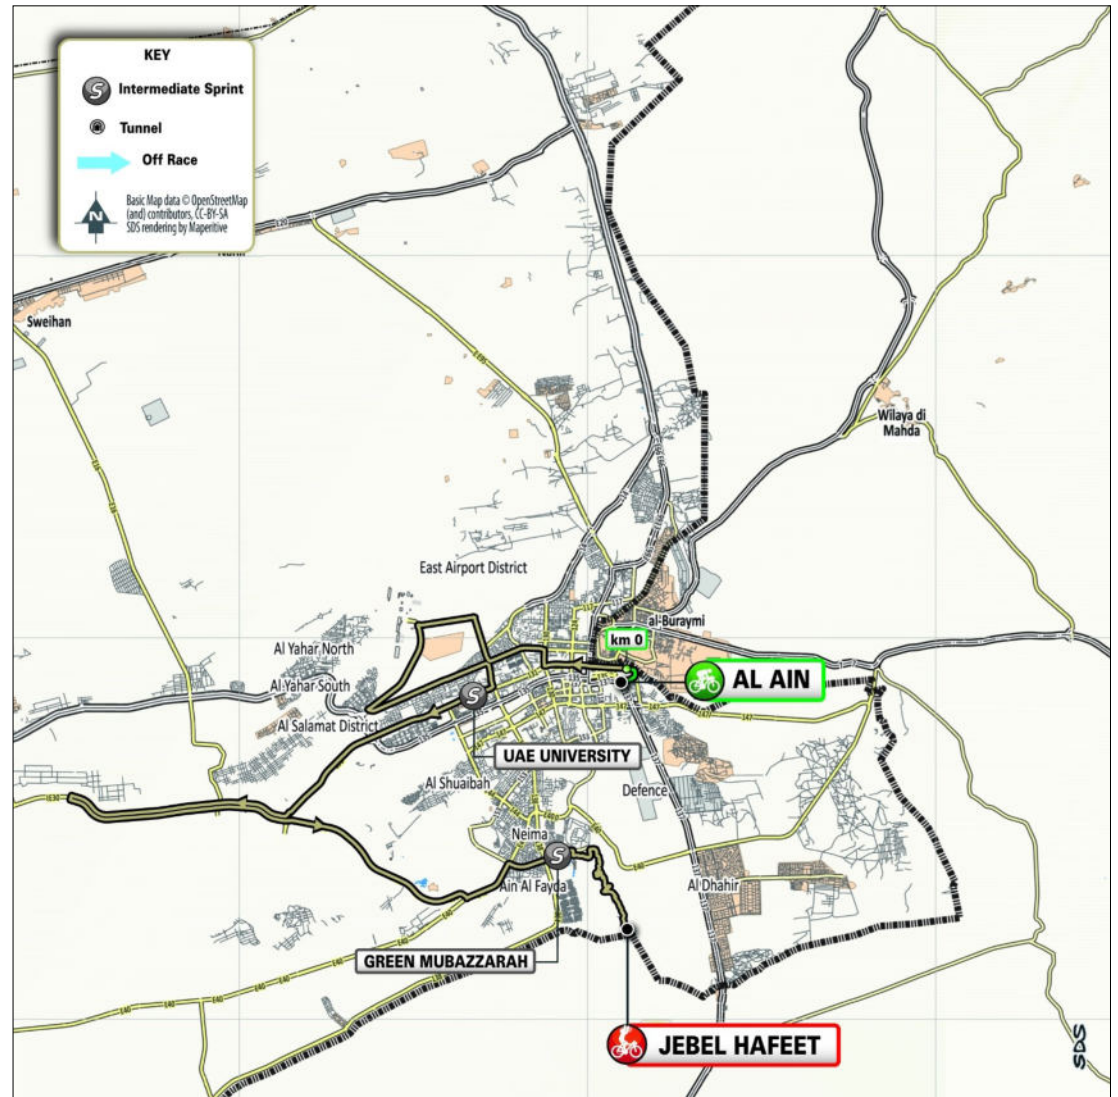

WORLD TOUR RACE IN THE MIDDLE EAST

ORGANISED BY

3. ETAPE - LØRDAG 10. FEBRUAR 2024
AL AIN POLICE MUSEUM > JEBEL HAFEET
128 KM

3. ETAPE - LØRDAG 10. FEBRUAR 2024
AL AIN POLICE MUSEUM > JEBEL HAFEET
128 KM

3. ETAPE - LØRDAG 10. FEBRUAR 2024

AL AIN POLICE MUSEUM > JEBEL HAFEET

128 KM

3. ETAPE - LØRDAG 10. FEBRUAR 2024
AL AIN POLICE MUSEUM > JEBEL HAFEET
128 KM

SPRINT

290 M

39,7 KM

88,3 KM