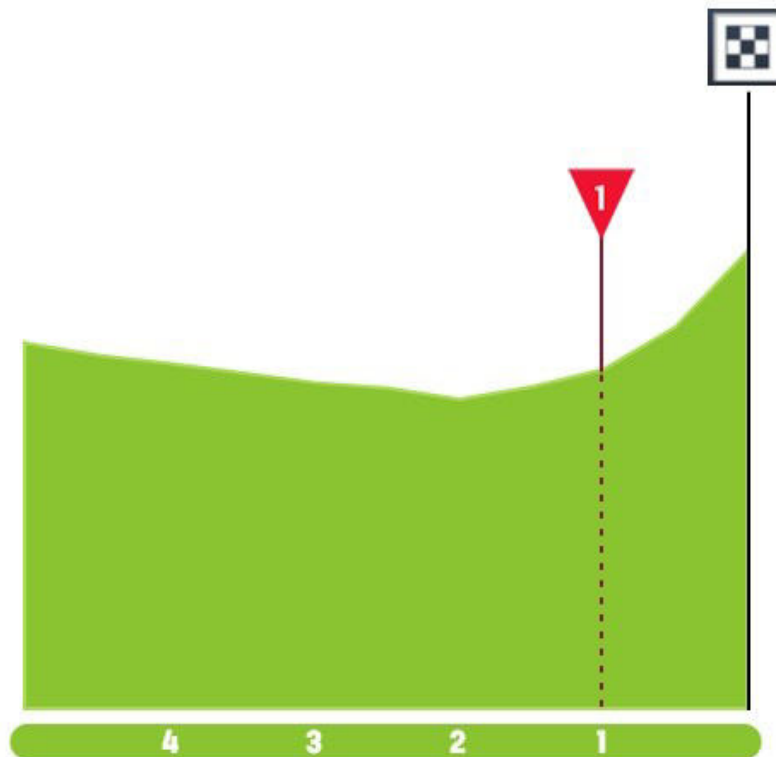

4 -

4 PTS

5 -

2 PTS

3. ETAPE - FREDAG 2. FEBRUAR 2024
BESSÈGES > BESSÈGES
161.1 KM

164 M

VALL D'EBO

🚲 158,6 KM

🚲 5,0 > 0 KM

166 M

1 MADS PEDERSEN

LIDL - TREK
25 PTS [10"]

2 MILAN MENTEN

LOTTO DSTNY
20 PTS [6"]

3 RASMUS TILLER

UNO-X MOBILITY
16 PTS [4"]