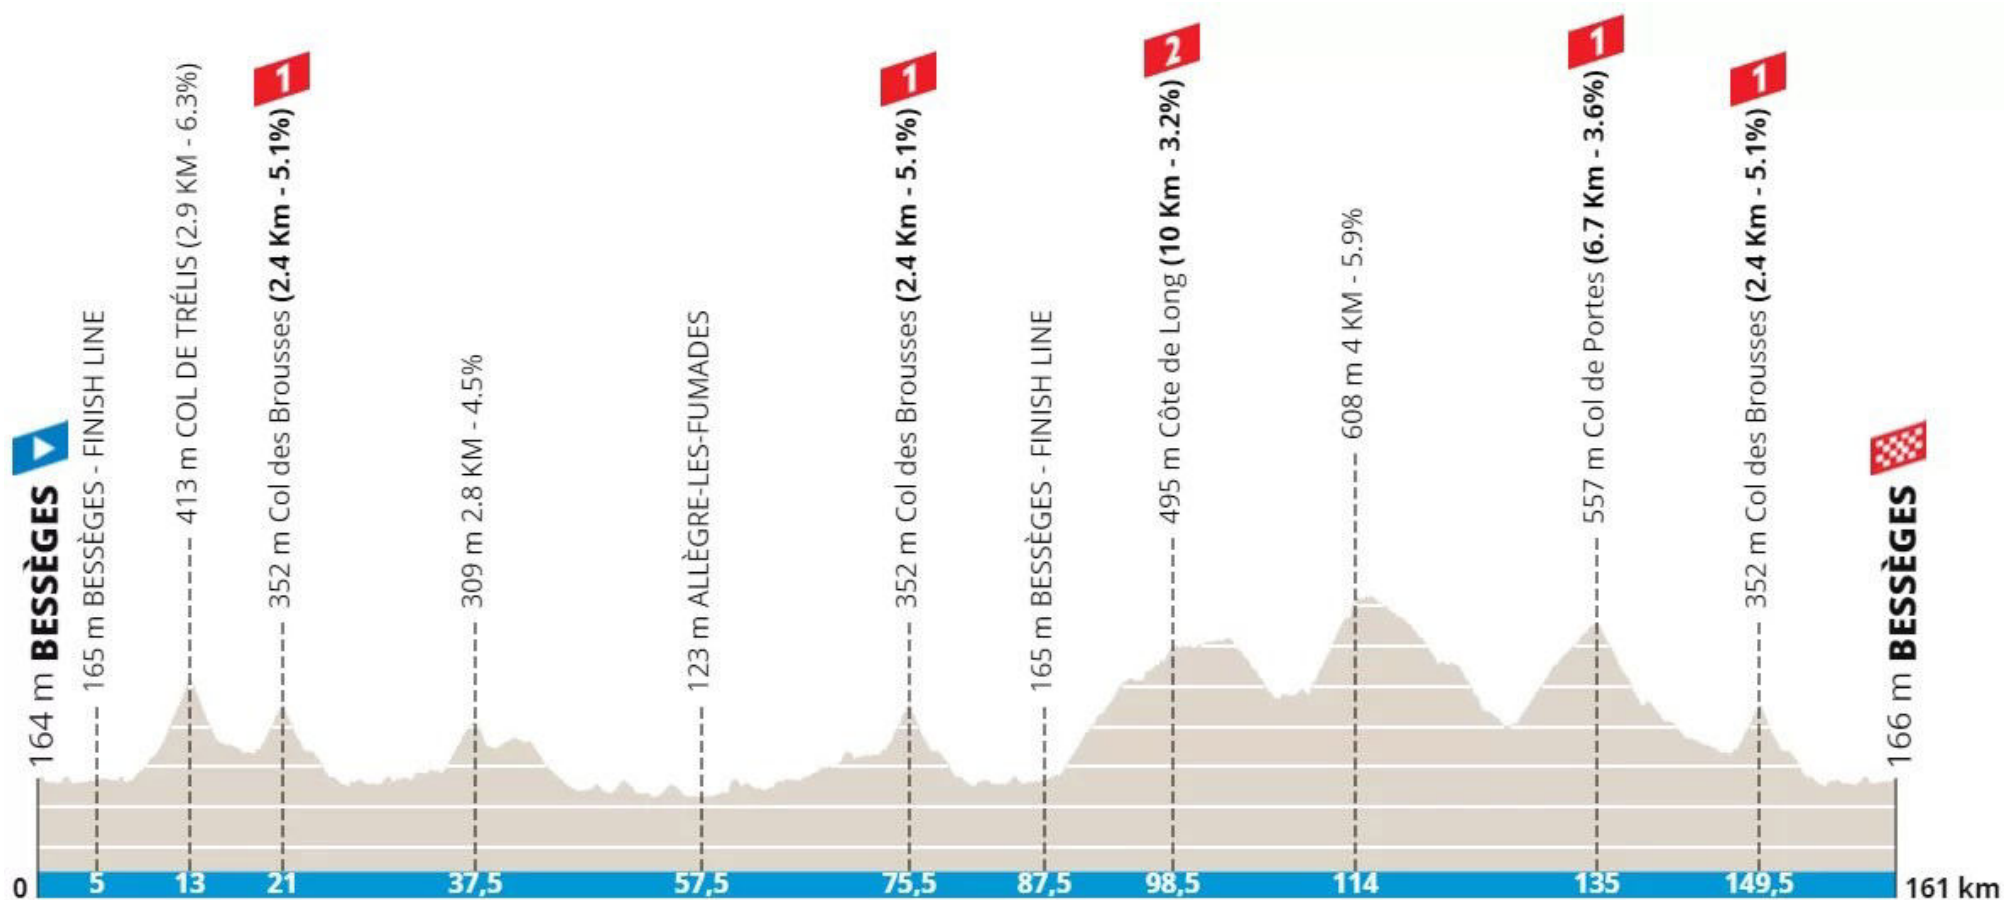

1 ONSDAG 31. JANUAR 2024

2 TORSDAG FEBRUAR 2024

3 FREDAG 2. FEBRUAR 2024

4 LØRDAG 3. FEBRUAR 2024

5 SØNDAG 4. FEBRUAR 2024

ÉTOILE DE BESSÈGES TOUR DU GARD

3. ETAPE - FREDAG 2. FEBRUAR 2024

BESSÈGES > BESSÈGES

161.1 KM

3. ETAPE - FREDAG 2. FEBRUAR 2024
BESSÈGES > BESSÈGES
161.1 KM

PROFIL

3. ETAPE - FREDAG 2. FEBRUAR 2024
BESSÈGES > BESSÈGES
161.1 KM

164 M

18,7 KM

142,4 KM

M

352 M

2,4 KM à 5,1 %

140,0 KM

166 M

COL DES BROUSSES #1

Col des Brousses

1 JONAS ABRAHAMSEN

UNO-X MOBILITY
10 PTS

3. ETAPE - FREDAG 2. FEBRUAR 2024
BESSÈGES > BESSÈGES
161.1 KM

COL DES BROUSSES #2

164 M

73,1 KM

88,0 KM

M

352 M

2,4 KM à 5,1 %