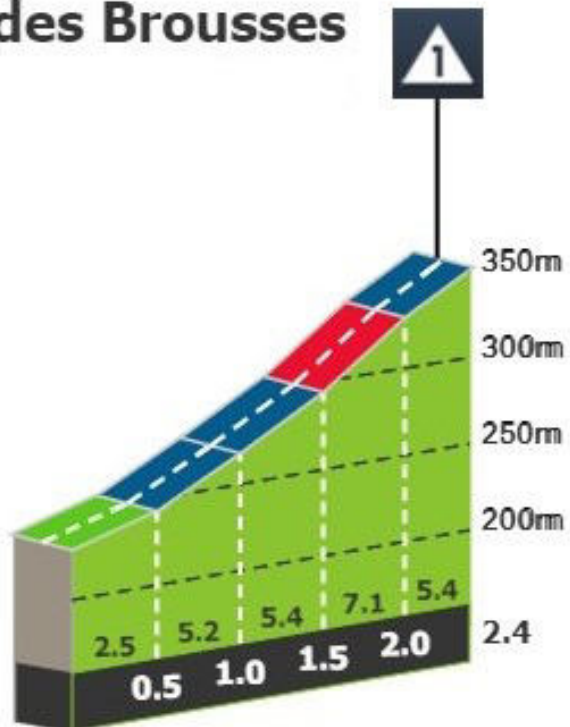

146,8 KM

14,3 KM

M

352 M

2,4 KM á 5,1 %

11,9 KM

166 M

COL DES BROUSSES #3

Col des Brousses

1 ABRAHAMSEN JONAS

UNO-X MOBILITY

10 -

2 -

8 PTS

3 -

6 PTS