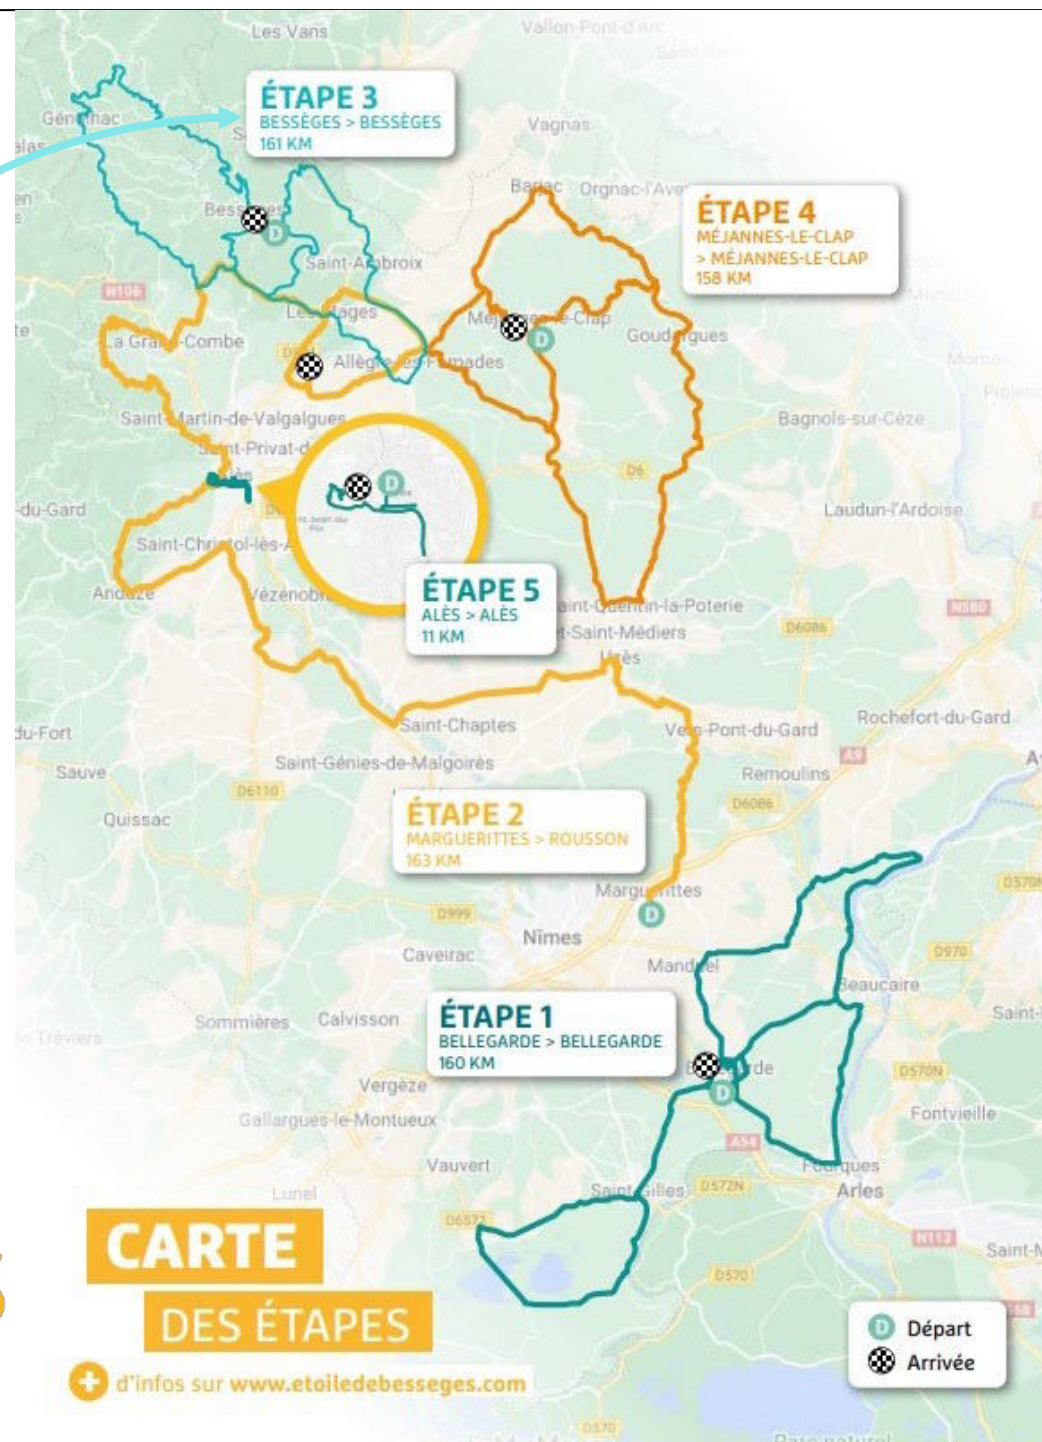

1 ONSDAG 31. JANUAR 2024

2 TORSDAG FEBRUAR 2024

3 FREDAG 2. FEBRUAR 2024

4 LØRDAG 3. FEBRUAR 2024

5 SØNDAG 4. FEBRUAR 2024

ÉTOILE DE BESSÈGES TOUR DU GARD

3. ETAPE - FREDAG 2. FEBRUAR 2024

BESSÈGES > BESSÈGES