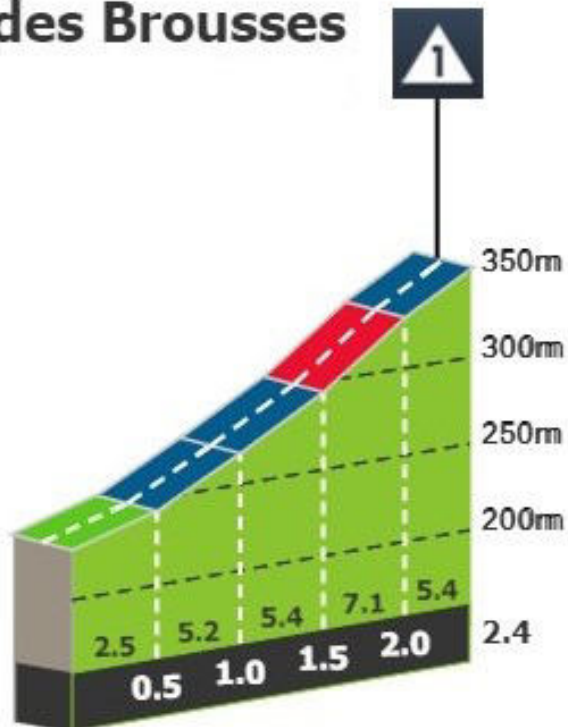

352 M

2,4 KM à 5,1 %

140,0 KM

166 M

COL DES BROUSSES #1

Col des Brousses

1 JONAS ABRAHAMSEN

UNO-X MOBILITY
10 PTS