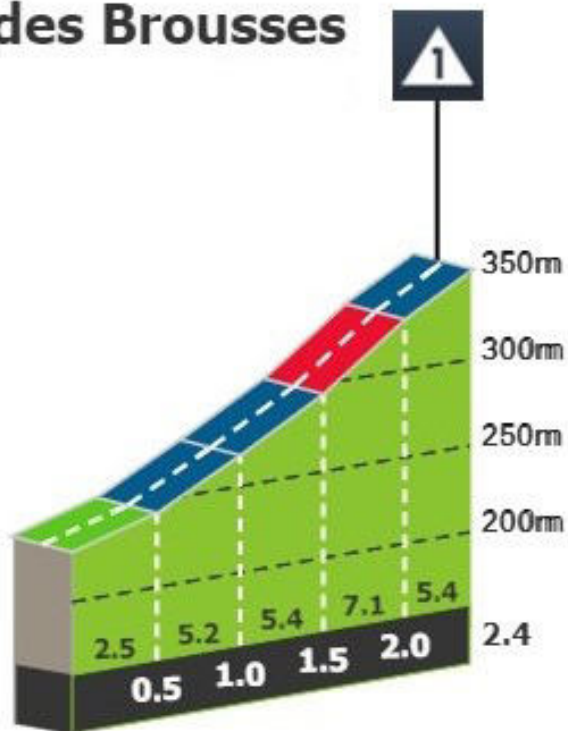

Col des Brousses

1 JONAS ABRAHAMSEN

UNO-X MOBILITY
10 PTS

2 THÉO DELACROIX

ST MICHEL - MAVIC - AUBER93
8 PTS

3 SIMON CARR

EF EDUCATION - EASYPOST
6 PTS

4 THOMAS GACHIGNARD

TOTALENERGIES
4 PTS

5 ALEXIS GOUGEARD

COFIDIS
2 PTS