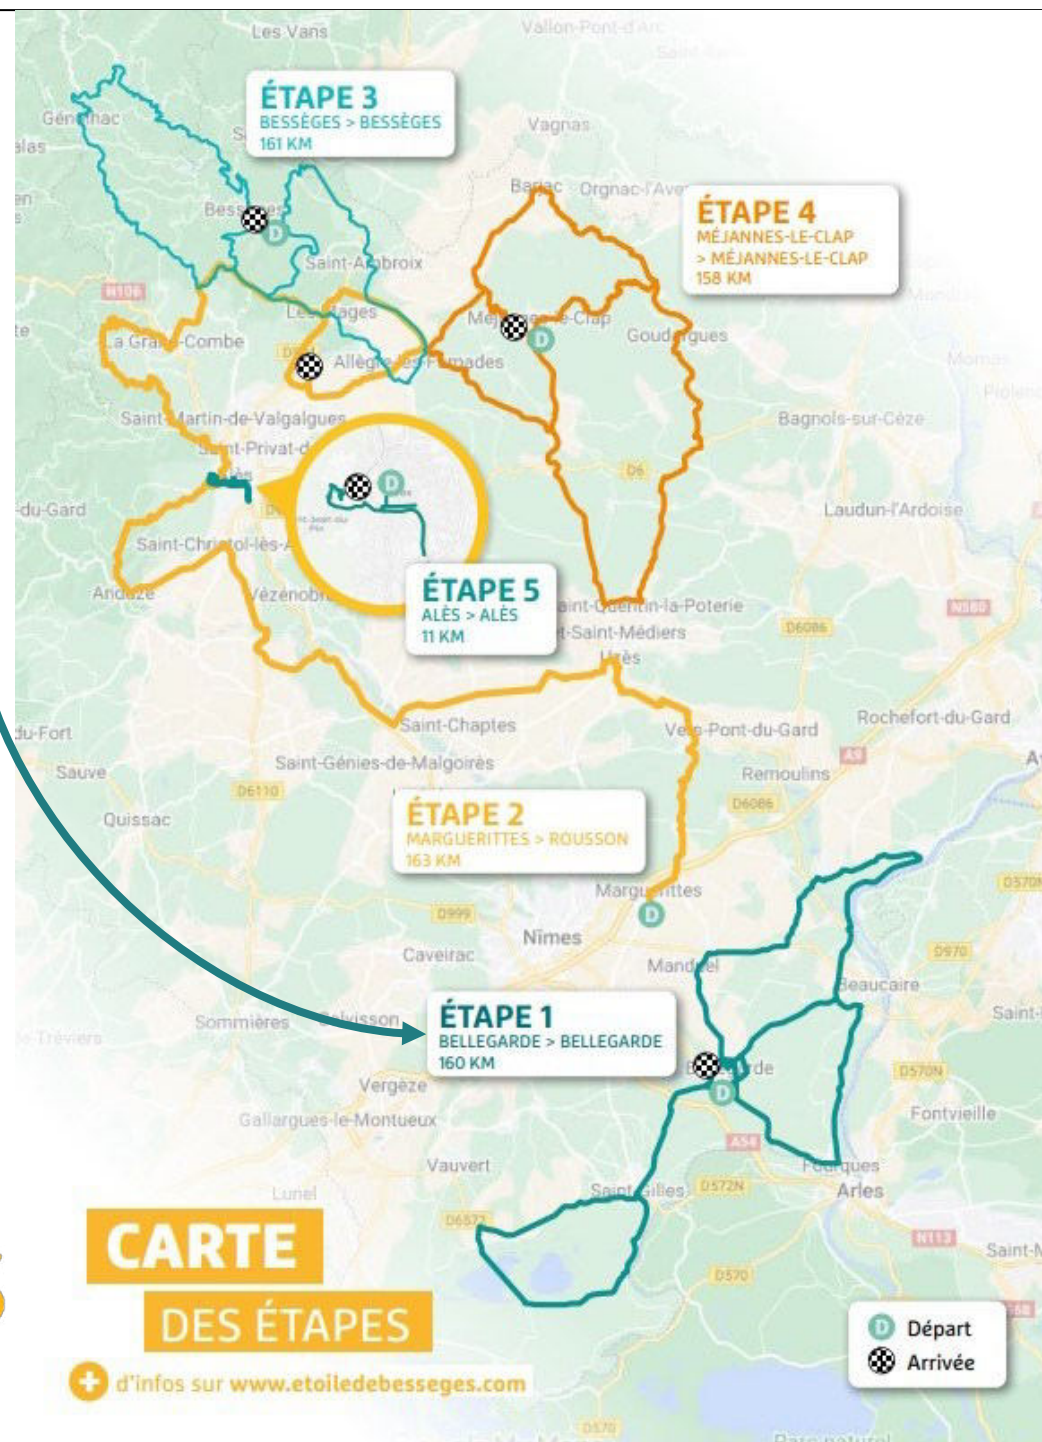

1 ONSDAG 31. JANUAR 2024

2 TORSDAG FEBRUAR 2024

3 FREDAG 2. FEBRUAR 2024

4 LØRDAG 3. FEBRUAR 2024

5 SØNDAG 4. FEBRUAR 2024

ÉTOILE DE BESSÈGES TOUR DU GARD

1. ETAPE AFLYSES PÅ GRUND AF
FLOK BONDERØVE,
DER DEMONSTRERER MOD
ALVERDENS TING !!!