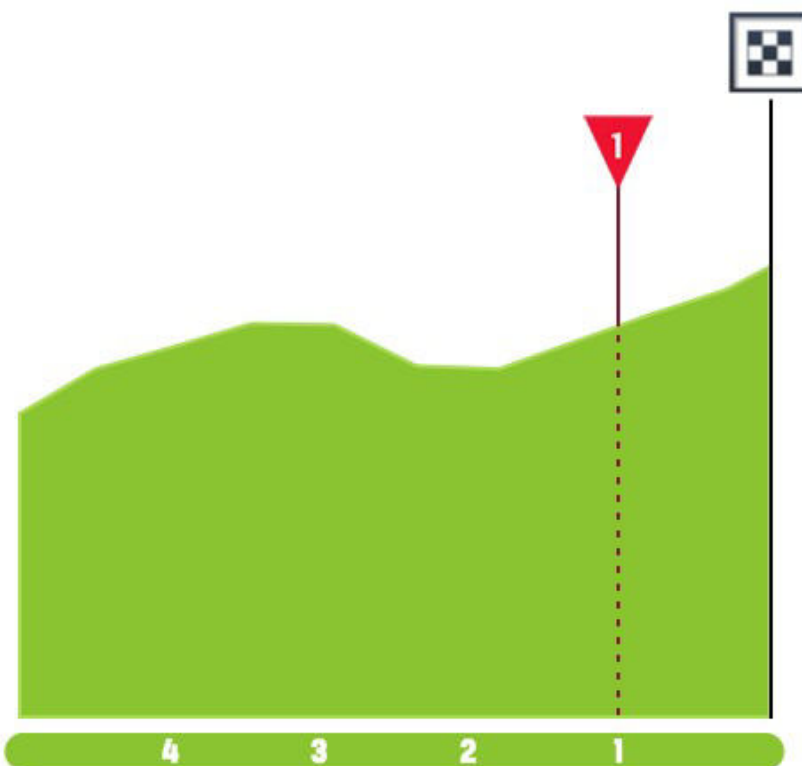

UAE TEAM ADQ
1 PT

SANTOS
WOMEN'S TOUR
DOWNUNDER

2. ETAPE - LØRDAG 13. JANUAR 2024

GLENELG > STIRLING

104,2 KM

117 M

STIRLING

489 M

🚲 99,2 KM

🚲 5,0 > 0 KM

1 CECILIE UTTRUP LUDWIG

FDJ - SUEZ

30 PTS [10"]

2 SORAYA PALADIN

CANYON//SRAM RACING

25 PTS [6"]