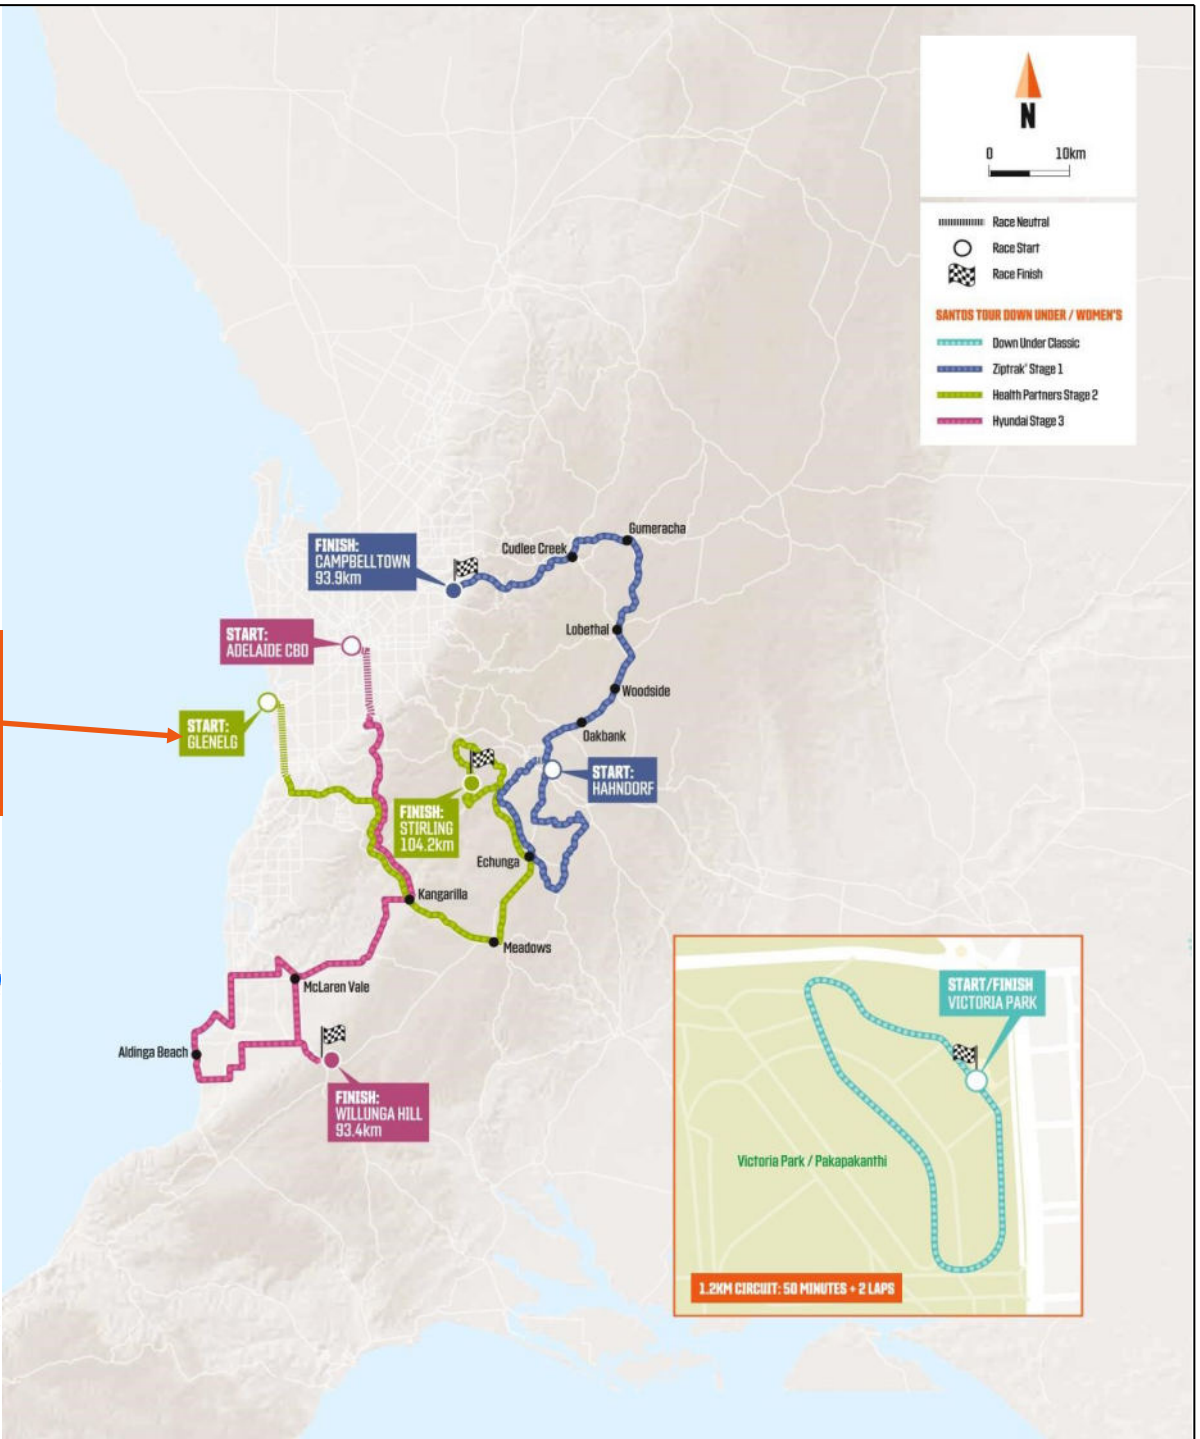

SANTOS TOUR DOWN UNDER

HEALTH PARTNERS STAGE 2

SATURDAY 13 JANUARY 2024

START / GLENELG

FINISH / STIRLING

DISTANCE / 104.2KM

Santos
tour
down
under

2. ETAPE - LØRDAG 13. JANUAR 2024

GLENELG > STIRLING

104,2 KM

SANTOS
WOMEN'S TOUR
DOWN UNDER

2. ETAPE - LØRDAG 13. JANUAR 2024

GLENELG > STIRLING

104,2 KM

PROFIL

STIGNING