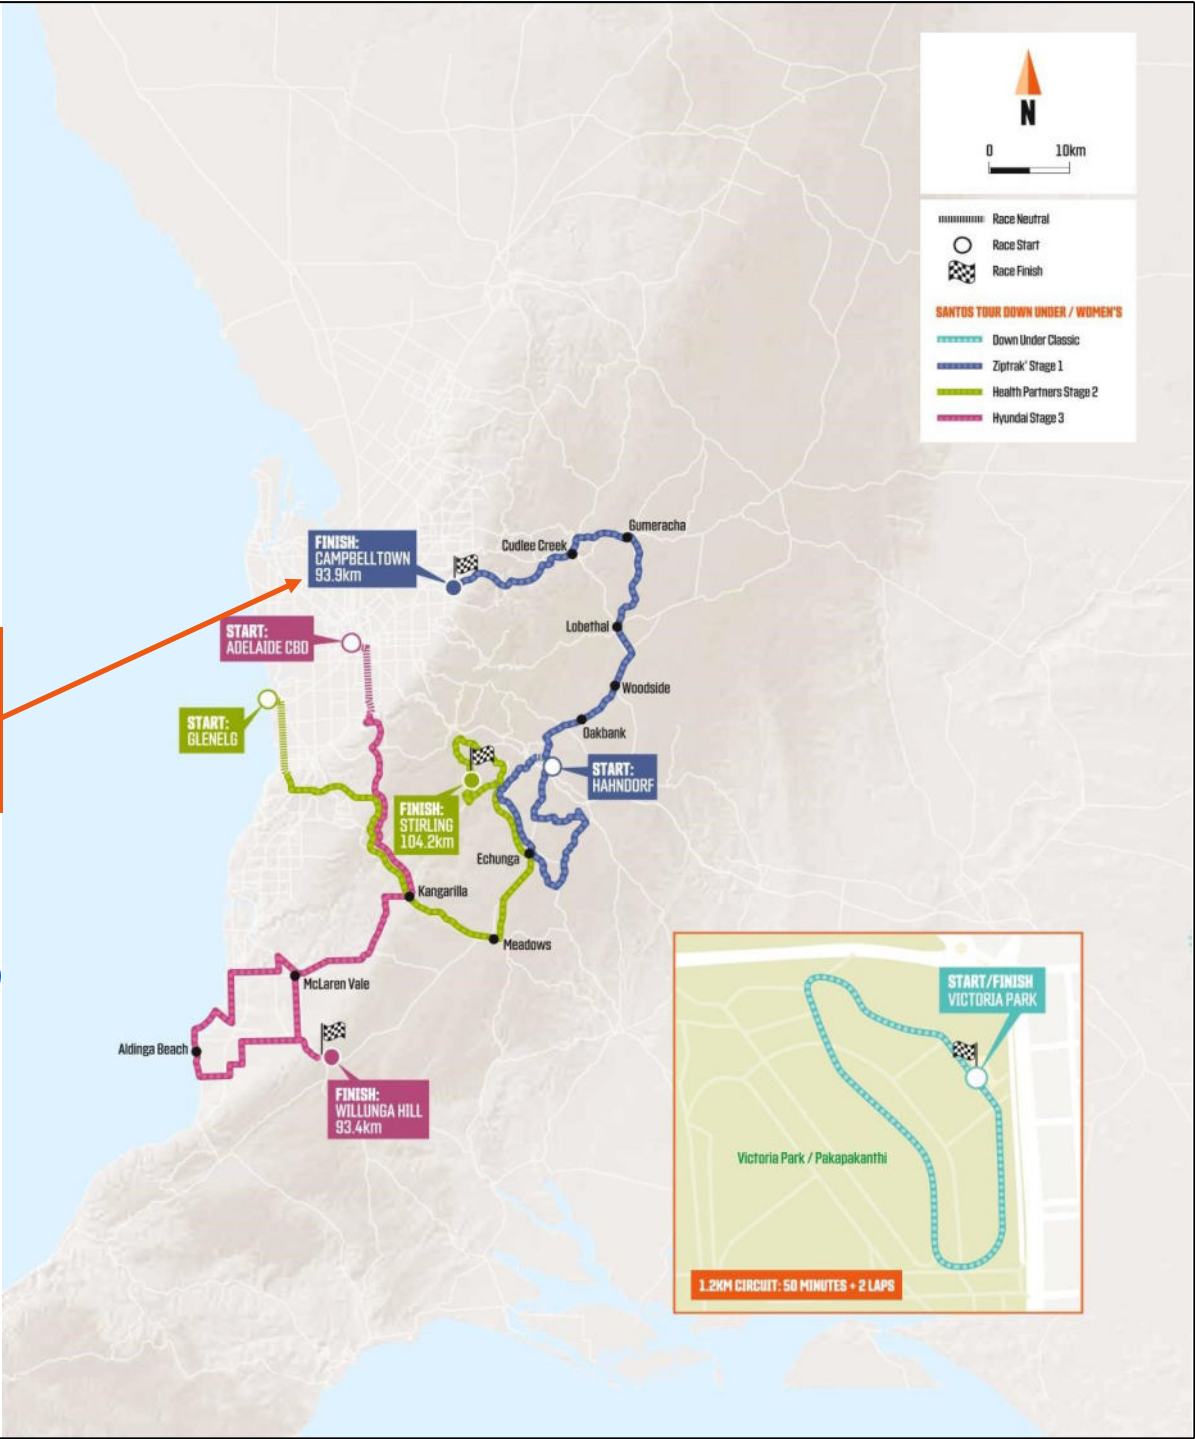

SANTOS TOUR DOWN UNDER

ZIPTRAK® STAGE 1

FRIDAY 12 JANUARY 2024
 START / HAHNDORF
 FINISH / CAMPBELLTOWN
 DISTANCE / 93.9KM

Santos
tour
down
under

SANTOS
**WOMEN'S TOUR
DOWNUNDER**

1. ETAPE - FREDAG 12. JANUAR 2024
HAHNDORF › CAMPBELLTOWN
93,9 KM

SANTOS
WOMEN'S TOUR
DOWN UNDER

1. ETAPE - FREDAG 12. JANUAR 2024
HAHNDORF › CAMPBELLTOWN
93,9 KM

PROFIL

1. ETAPE - FREDAG 12. JANUAR 2024
HAHNDORF › CAMPBELLTOWN
93,9 KM

ADELAIDE ROAD

318 M

12,0 KM | 81,5 KM

125 M

1 RUBY ROSEMAN-GANNON

LIV ALULA JAYCO
3 PTS [3"]

2 GEORGIA BAKER

LIV ALULA JAYCO
2 PTS [2"]

3 DOMINIKA WŁODARCZYK

UAE TEAM ADQ
1 PTS [1"]

1. ETAPE - FREDAG 12. JANUAR 2024
HAHNDORF › CAMPBELLTOWN
93,9 KM

8 ST MICHEL - MAVIC - AUBER93 WE

+0:00

9 HUMAN POWERED HEALTH

+0:00

10 ARA | SKIP CAPITAL

+0:00

1. ETAPE - FREDAG 12. JANUAR 2024
HAHNDORF › CAMPBELLTOWN
93,9 KM

DANSKERNES PLACERING