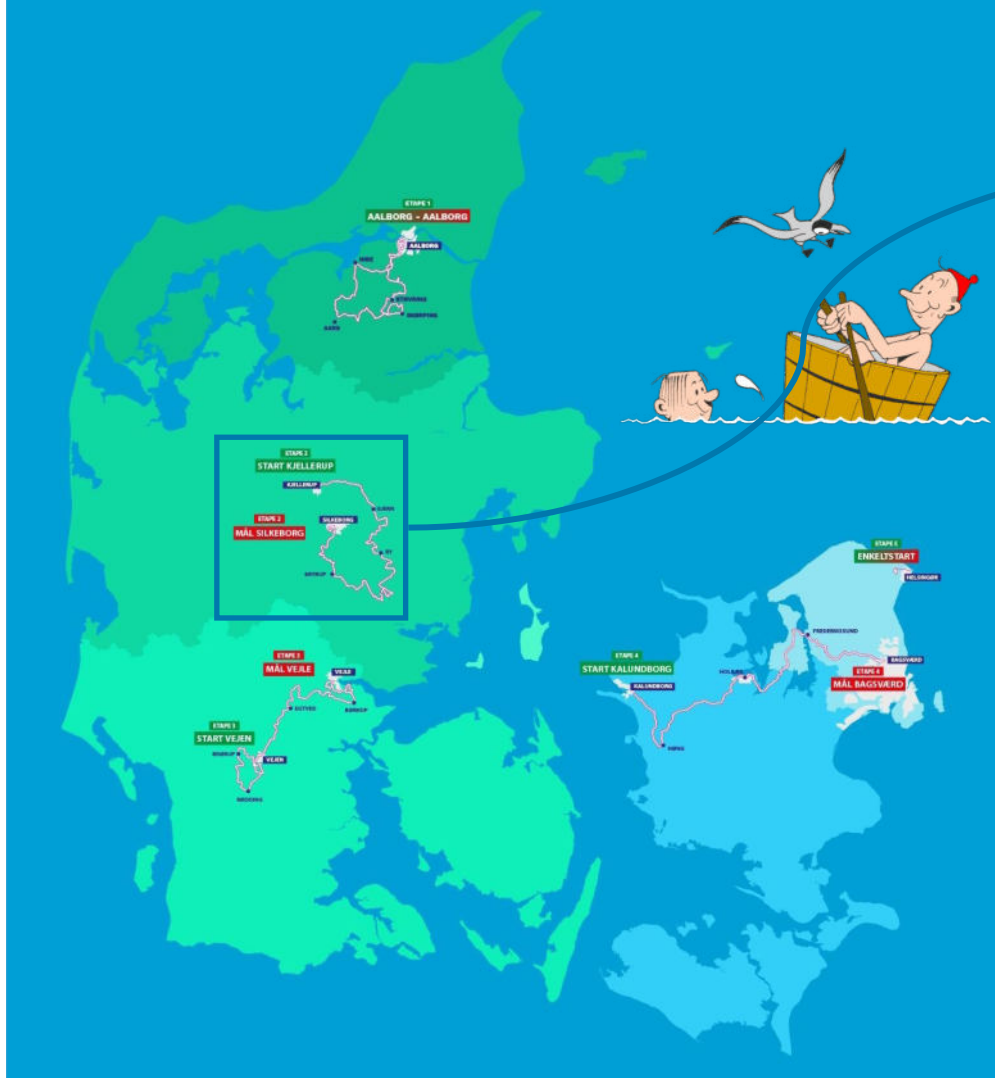

# PostNord Danmark Rundt

## 2. ETAPE ONSSDAG 16. AUGUST 2023

## KJELLERUP > SILKEBORG

163,5 KM

3 POINTSPURTER

3 BAKKESPURTER

2. ETAPE - ONSDAG 16. AUGUST 2023  
KJELLERUP > SILKEBORG  
163,5 KM

 **SORRING LÅDDENHØJ**

  53 MOH

  35,8 KM