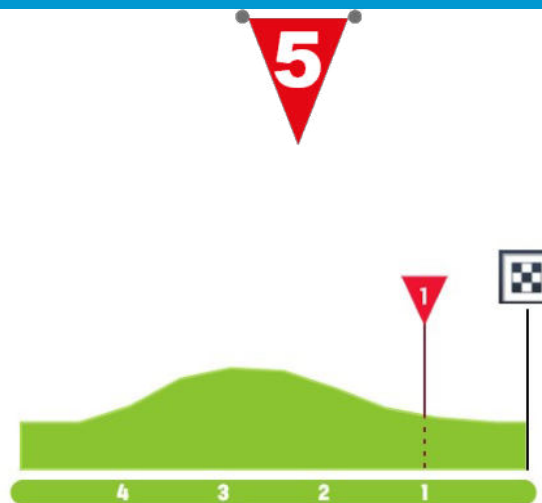

### HVINNINGDALVEJ 3. PASSAGE

  53 MOH  
  158,7 KM

  4,8 KM  
  54 M  
 50 MOH  
 0,8 KM á 6,3 %

  4,0 KM  
  21 MOH

## SILKEBORG

  53 MOH

  158,5 KM

  5,0 KM > 0 KM

  21 MOH