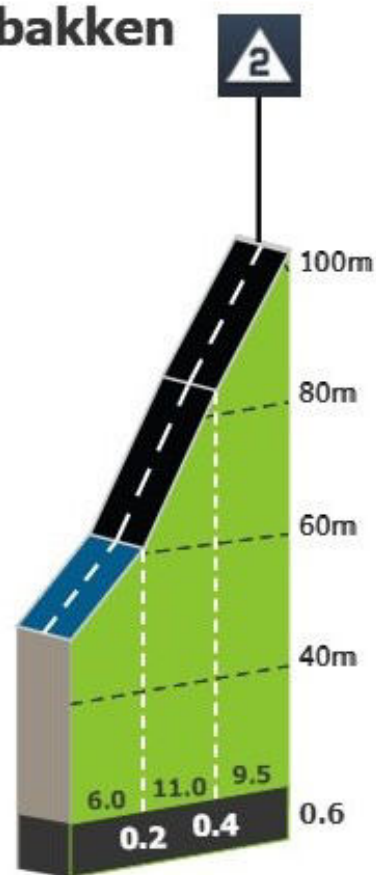

SMEDEBAKKEN

53 MOH

108,9 KM

54,6 KM

109 MOH

0,6 KM á 8,9 %

54,0 KM

21 MOH

Smedebakken

1 FREDERIK IRGENS JENSEN

BHS - PL BETON BORNHOLM
6 PTS

2 HENRIK BREINER PEDERSEN

TEAM COLOQUICK
4 PTS

3 JEPPE AASKOV PALLESEN

HRE MAZOWSZE SERCE POLSKI
4 PTS