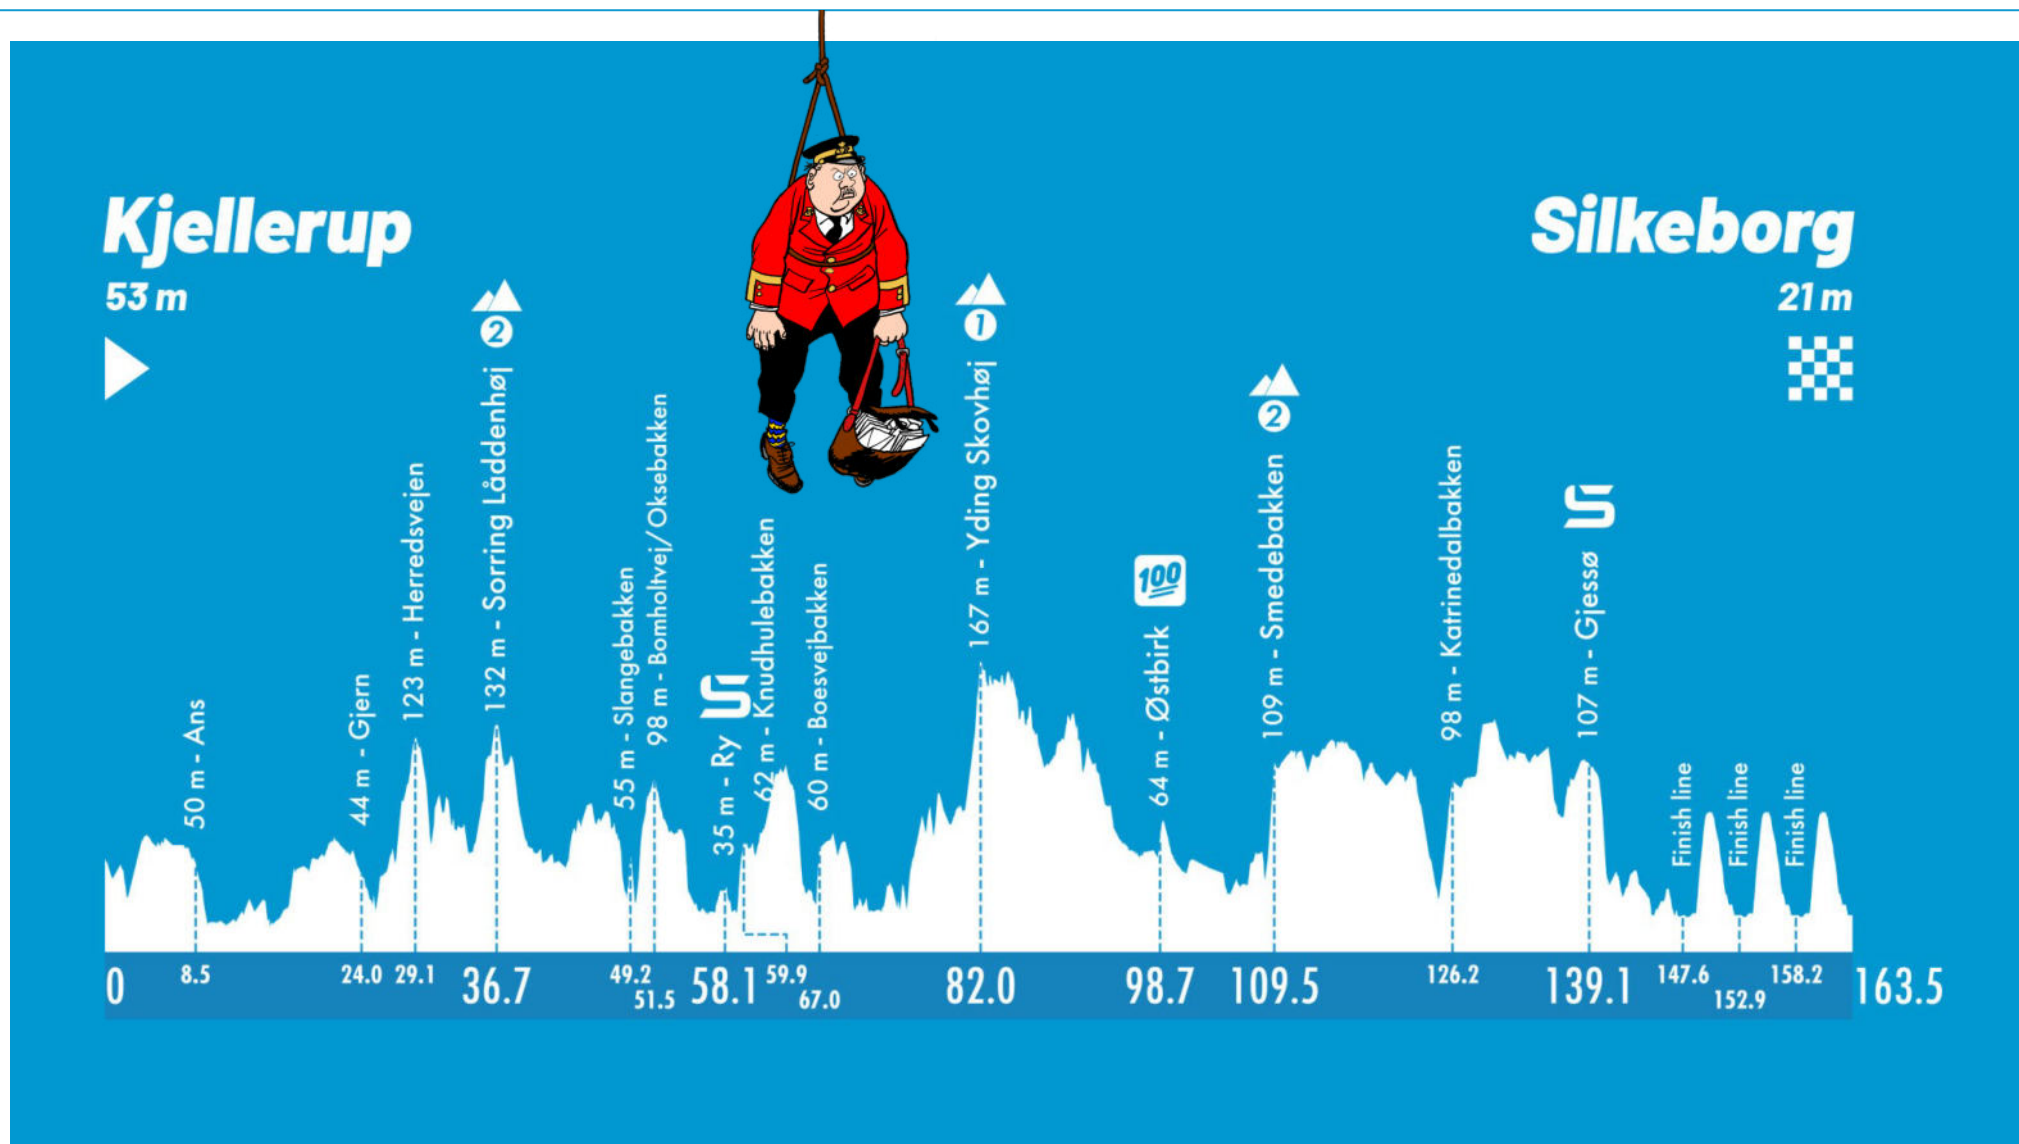

## 2. ETAPE ONSSDAG 16. AUGUST 2023

## KJELLERUP > SILKEBORG

163,5 KM

3 POINTSPURTER

3 BAKKESPURTER

2. ETAPE - ONSDAG 16. AUGUST 2023  
KJELLERUP > SILKEBORG  
163,5 KM

 **SORRING LÅDDENHØJ**

  53 MOH

  35,8 KM