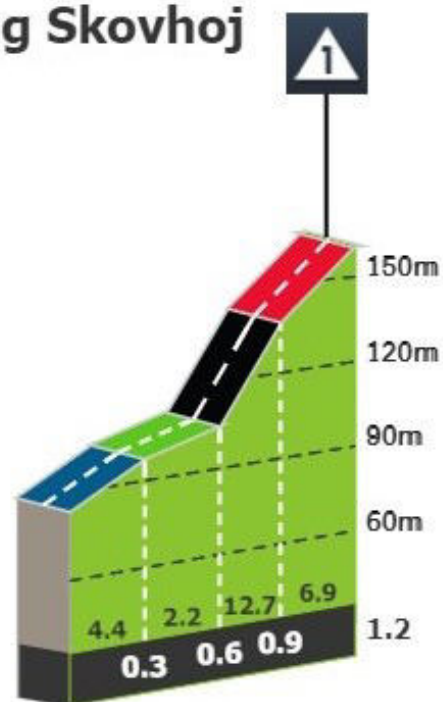

YDING SKOVHØJ

53 MOH

80,8 KM

82,7 KM

167 MOH

1,2 KM á 6,2 %

81,5 KM

21 MOH

Yding Skovhøj

1 FREDERIK IRGENS JENSEN

BHS - PL BETON BORNHOLM
12 PTS

2 HENRIK BREINER PEDERSEN

TEAM COLOQUICK
8 PTS

3 JEPPE AASKOV PALLESEN

HRE MAZOWSZE SERCE POLSKI
4 PTS