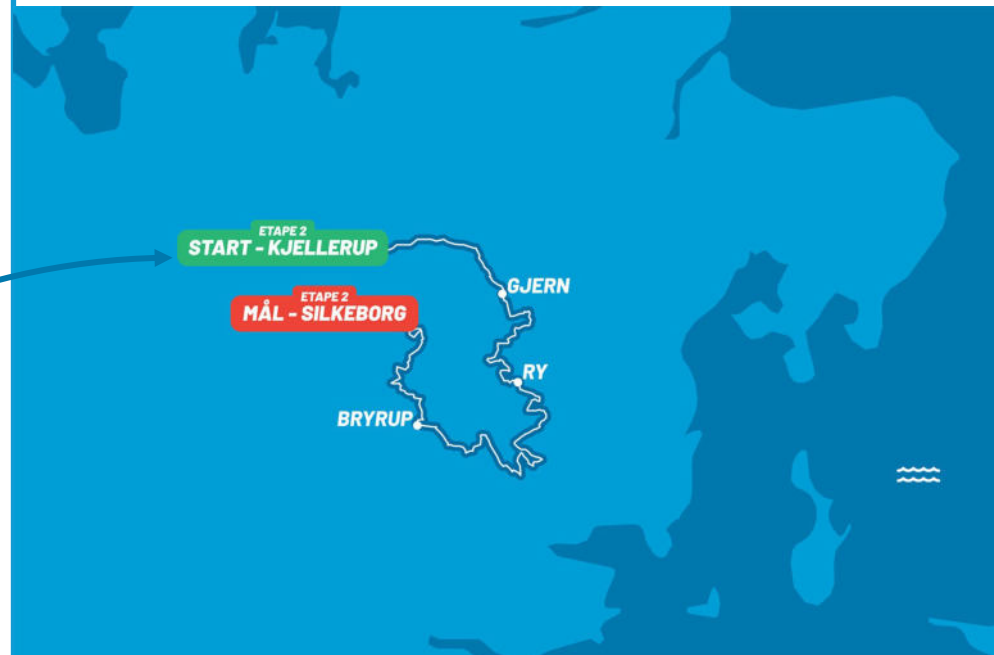

# PostNord Danmark Rundt

## KJELLERUP > SILKEBORG

163,5 KM

3 POINTSPURTER

3 BAKKESPURTER

2. ETAPE - ONSDAG 16. AUGUST 2023  
KJELLERUP > SILKEBORG  
163,5 KM

 **SORRING LÅDDENHØJ**

  53 MOH

  35,8 KM