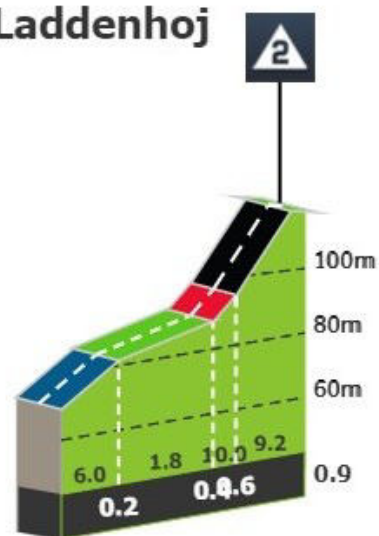

SORRING LÅDDENHØJ

53 MOH

35,8 KM

127,7 KM

132 MOH

0,9 KM á 5,6 %

126,8 KM

21 MOH

Sorring Laddenhoj

1 HENRIK BREINER PEDERSEN

TEAM COLOQUICK
6 PTS

2 FREDERIK IRGENS JENSEN

BHS - PL BETON BORNHOLM
4 PTS

3 JEPPE AASKOV PALLESEN

HRE MAZOWSZE SERCE POLSKI
2 PTS