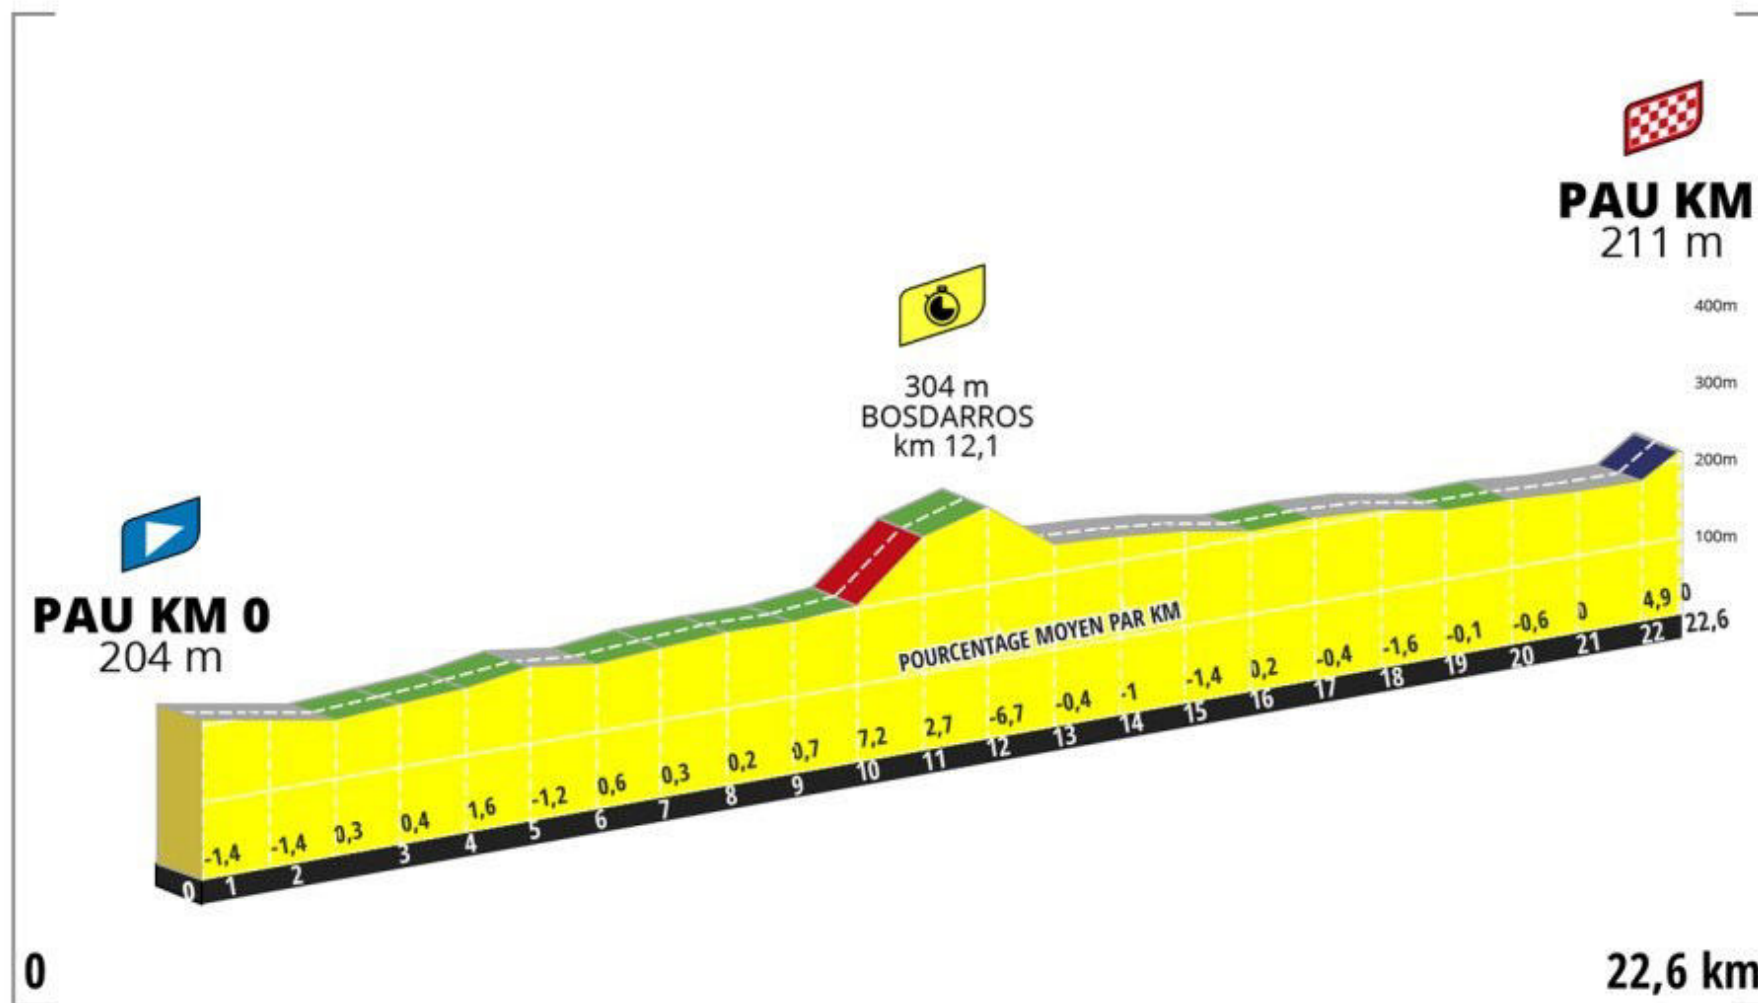

8. ETAPE - SØNDAG 30. JULI 2023

PAU > PAU

22.6 KM - ENKELTSTART

PROFIL