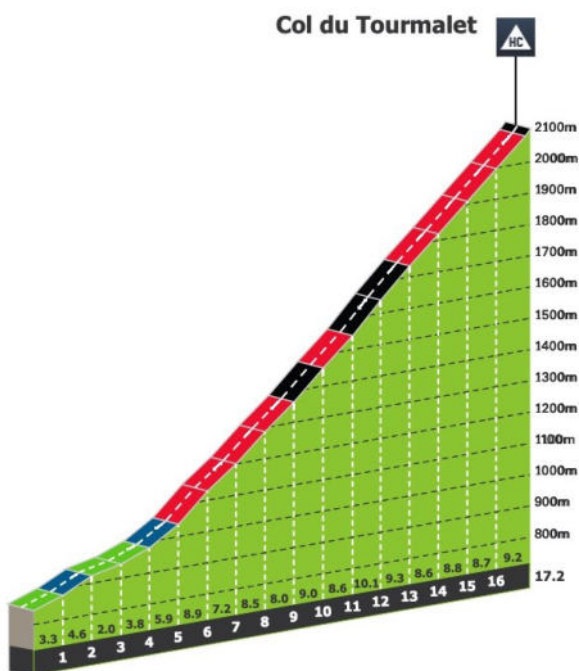

COL DU TOURMALET

451 MOH

72,7 KM

17,1 KM

2110 MOH

17,1 KM á 7,5 %

0,0 KM

2110 MOH

1 DEMI VOLLERING

TEAM SD WORX - PROTOME
15 PTS

2 KATARZYNA NIEWIADOMA

CANYON//SRAM RACING
12 PTS

3 ANNEMIEK VAN VLEUTEN

MOVISTAR TEAM
10 PTS

4 ASHLEIGH MOOLMAN

AG INSURANCE - SOUDAL QUICK-STEP
8 PTS

5 JULIETTE LABOUS

TEAM DSM-FIRMENICH
6 PTS

6 LOTTE KOPECKY

TEAM SD WORX - PROTOME
4 PTS

7 ANE SANTESTEBAN

TEAM JAYCO ALULA
2 PTS

8 MARTA CAVALLI

FDJ - SUEZ
1 PTS