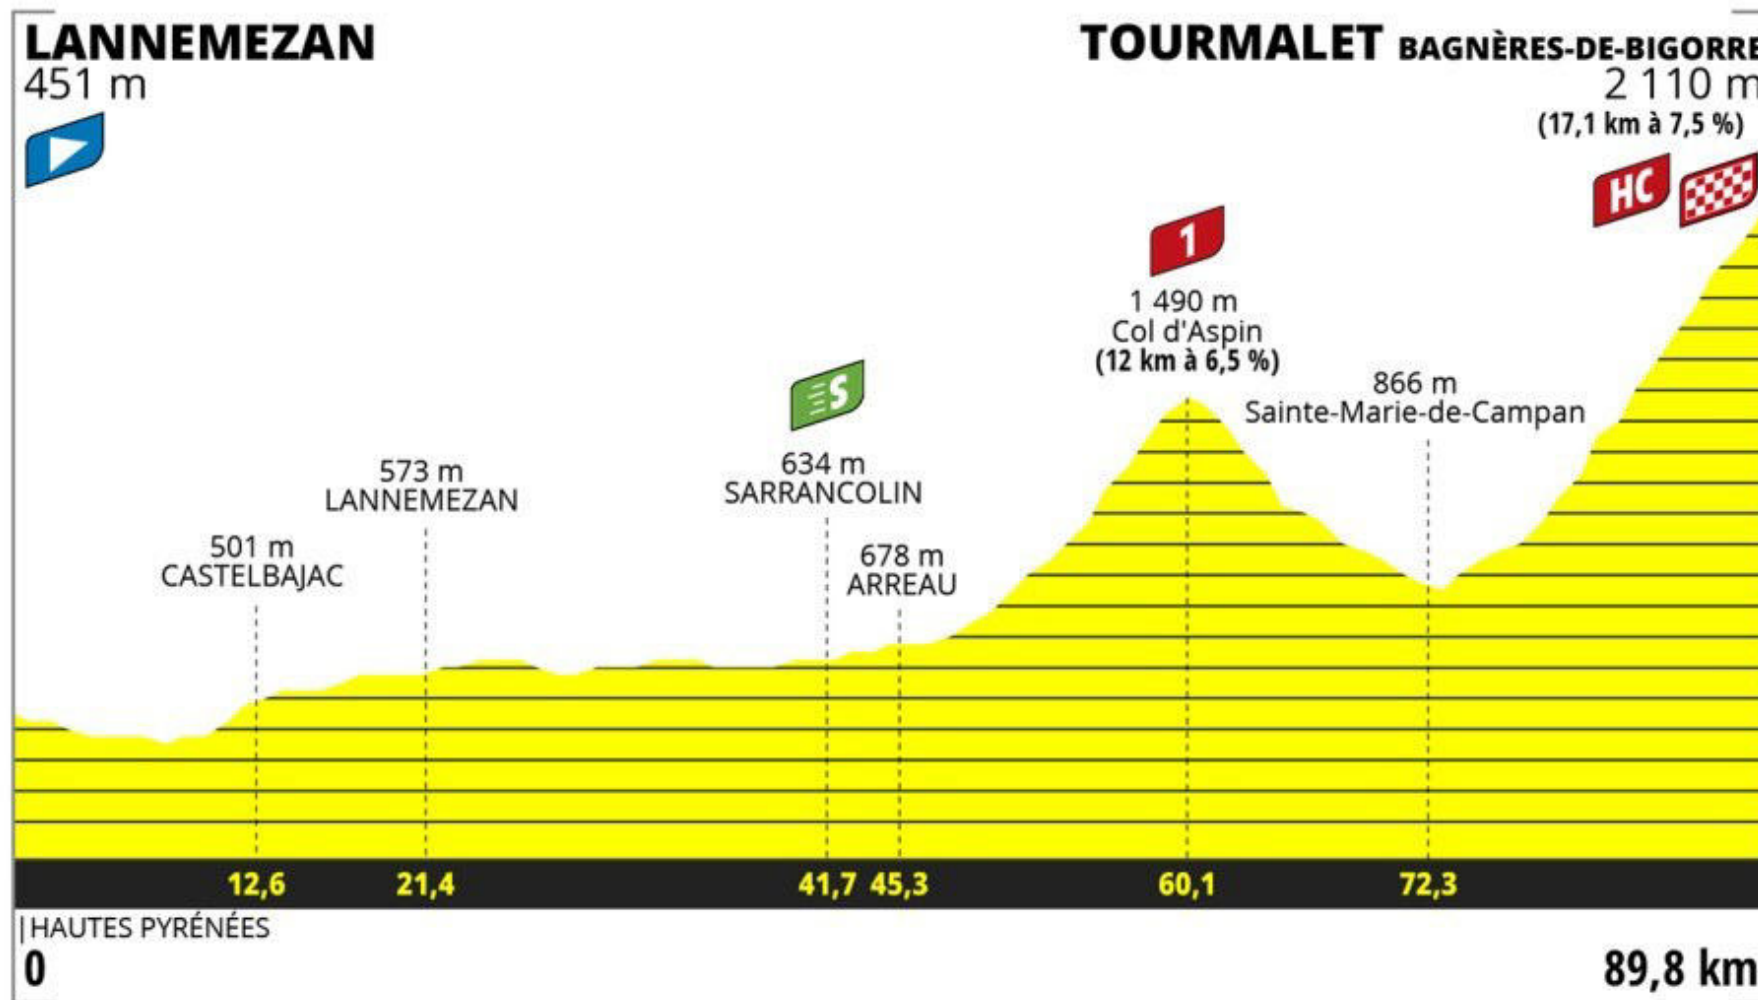

TOUR de france™

FEMMES
AVEC ZWIFT

ÉTAPE
STAGE

7

29.07.2023

LANNEMEZAN
› TOURMALET BAGNÈRES-DE-BIGORRE

ETAPE 7
LØRDAG 29. JULI

LANNEMEZAN
↓
COL DU TOURMALET
89.8 KM - BJERG

7. ETAPE - LØRDAG 29. JULI 2023

LANNEMEZAN > COL DU TOURMALET

89.8 KM - BJERG

7. ETAPE - LØRDAG 29. JULI 2023
LANNEMEZAN > COL DU TOURMALET
89.8 KM - BJERG

PROFIL

7. ETAPE - LØRDAG 29. JULI 2023
LANNEMEZAN > COL DU TOURMALET
89.8 KM - BJERG

SPRINT

SARRANCOLIN

  **451 MOH**

  **41,7 KM**

  **634 MOH**

  **48,1 KM**

  **2110 MOH**

1 MARGOT POMPANON