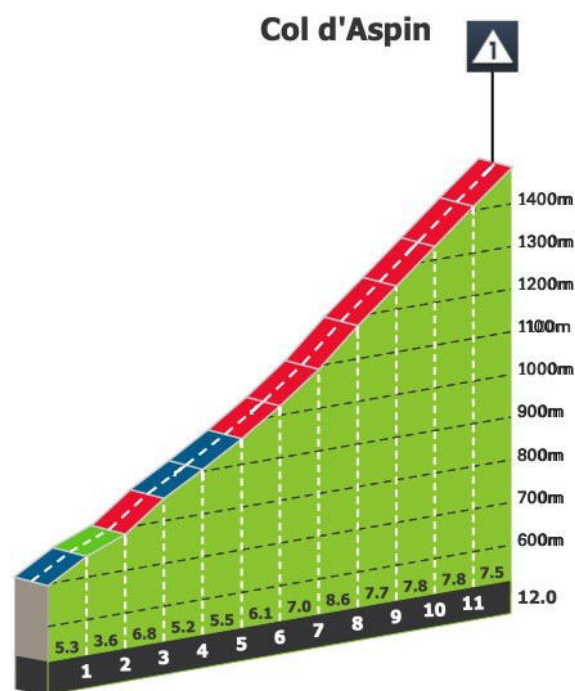

COL D'ASPIN

451 MOH

48,1 KM

41,7 KM

1490 MOH

12,0 KM á 6,5 %

29,7 KM

2110 MOH

1 KATARZYNA NIEWIADOMA

CANYON//SRAM RACING
10 PTS

2 ANNEMIEK VAN VLEUTEN

MOVISTAR TEAM
8 PTS

3 DEMI VOLLERING

TEAM SD WORX - PROTOME
6 PTS

4 JULIETTE LABOUS

TEAM DSM-FIRMENICH
4 PTS

5 ASHLEIGH MOOLMAN

AG INSURANCE - SOUDAL QUICK-STEP
2 PTS

6 MARLEN REUSSER

TEAM SD WORX - PROTOME
1 PTS