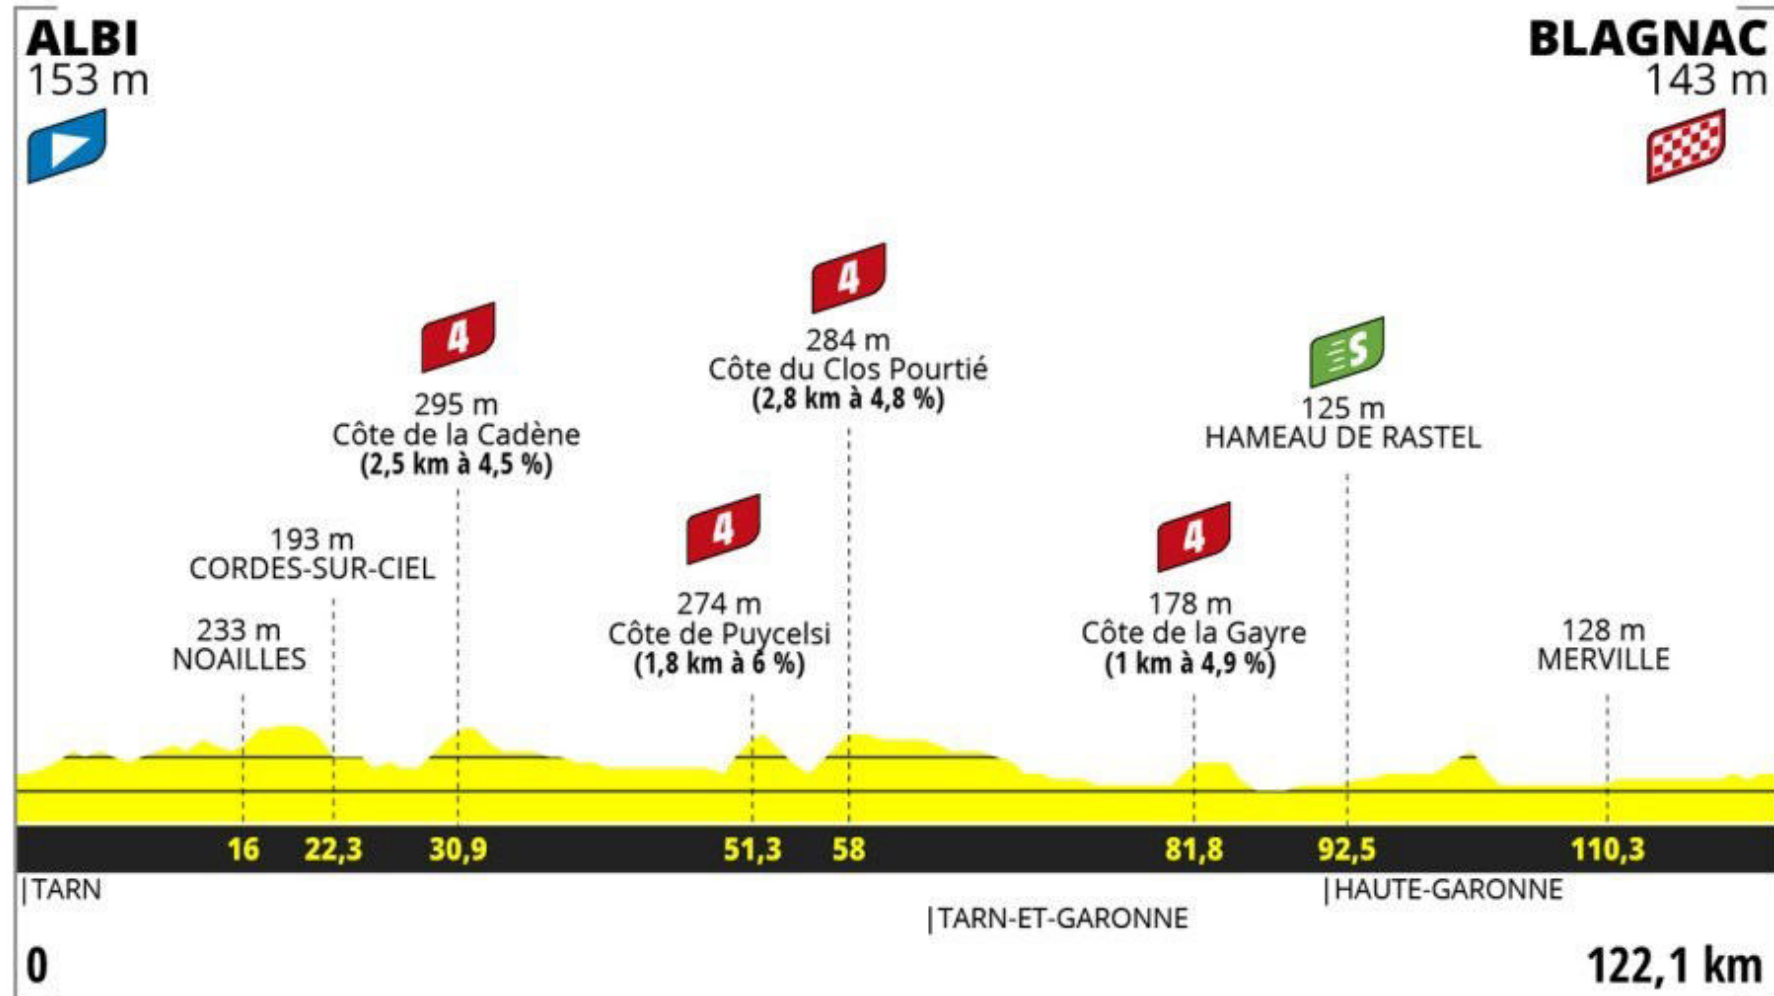

TOUR de france™

FEMMES
AVEC ZWIFT

ÉTAPE
STAGE

6

28.07.2023

ALBI
› BLAGNAC

ETAPE | 6

FREDAG 28. JULI

Cathédrale Sainte Cecile, Albi

ALBI
↓
BLAGNAC

122.1 KM - FLAD

Eglise Saint Pierre, Blagnac

6. ETAPE - FREDAG 28. JULI 2023

ALBI > BLAGNAC
122.1 KM - FLAD

6. ETAPE - FREDAG 28. JULI 2023

ALBI > BLAGNAC

122.1 KM - FLAD

PROFIL

6. ETAPE - FREDAG 28. JULI 2023

ALBI > BLAGNAC

122.1 KM - FLAD

STIGNING

▲ CÔTE DE LA CADÈNE

153 MOH

28,4 KM

93,7 KM

295 MOH

2,5 KM á 4,5 %

91,2 KM

143 MOH

Côte de la Cadene

1 AGNIESZKA SKALNIAK-SÓJKA