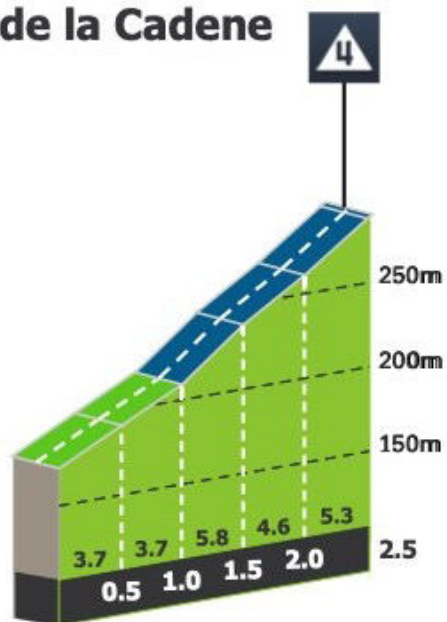

28,4 KM

93,7 KM

295 MOH

2,5 KM á 4,5 %

91,2 KM

143 MOH

Côte de la Cadene

1 AGNIESZKA SKALNIAK-SÓJKA