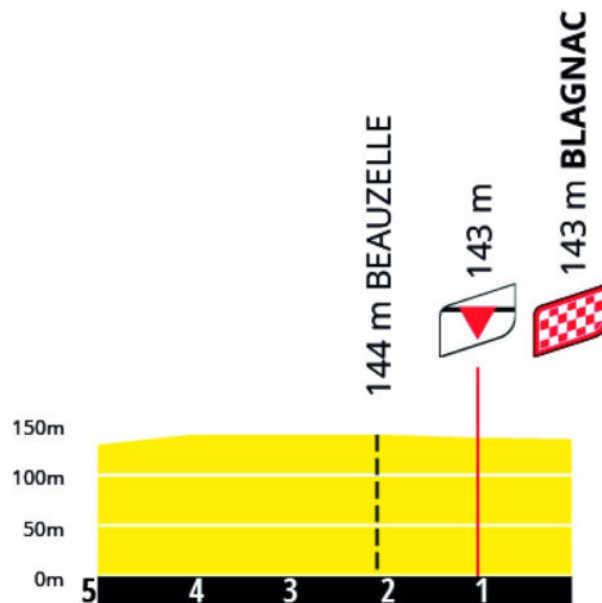

122.1 KM - FLAD

BLAGNAC

153 MOH

117,1 KM

5,0 KM > 0 KM

143 MOH

1 EMMA NORSGAARD

MOVISTAR TEAM
50 PTS [10"]