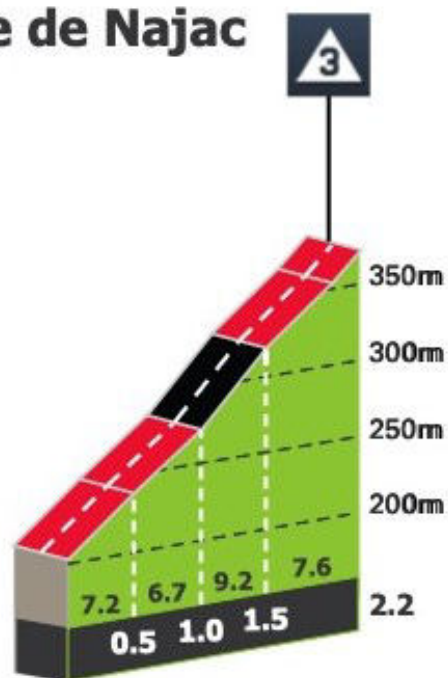

Côte de Najac

1 YARA KASTELIJN

FENIX-DECEUNINCK
3 PTS

2 KATARZYNA NIEWIADOMA

CANYON//SRAM RACING
2 PTS

3 MARLEN REUSSER

TEAM SD WORX - PROTIME
1 PTS