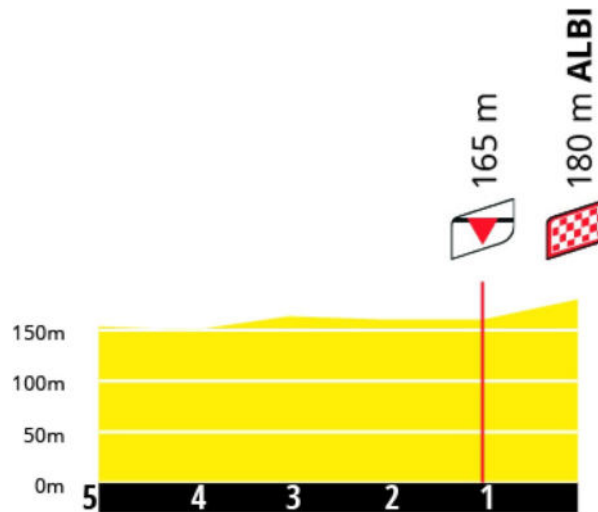

5. ETAPE - TORSDAG 27. JULI 2023
ONET-LE-CHÂTEAU > ALBI
126.1 KM - FLAD

ALBI

603 MOH

121,1 KM

5,0 KM > 0 KM

180 MOH

1 RICARDA BAUERNFEIND

CANYON//SRAM RACING
 50 PTS [10"]