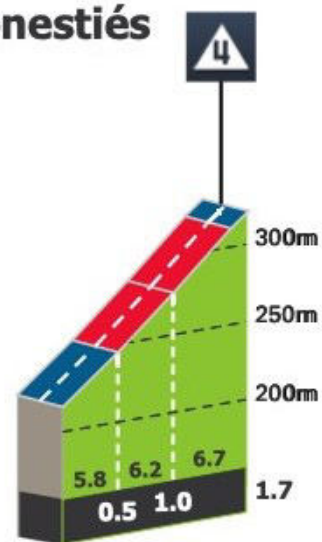

Côte de Monestiés

1 RICARDA BAUERNFEIND

CANYON//SRAM RACING
2 PTS

2 YARA KASTELIJN

FENIX-DECEUNINCK
1 PTS