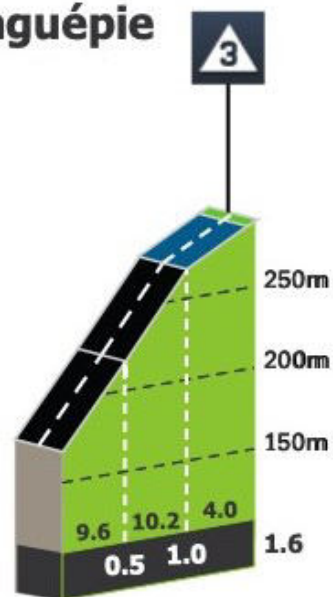

Côte de Laguépie

1 YARA KASTELIJN

FENIX-DECEUNINCK
3 PTS

2 SPRATT AMANDA

LIDL - TREK
2 PTS

3 MARLEN REUSSER

TEAM SD WORX - PROTIME
1 PTS