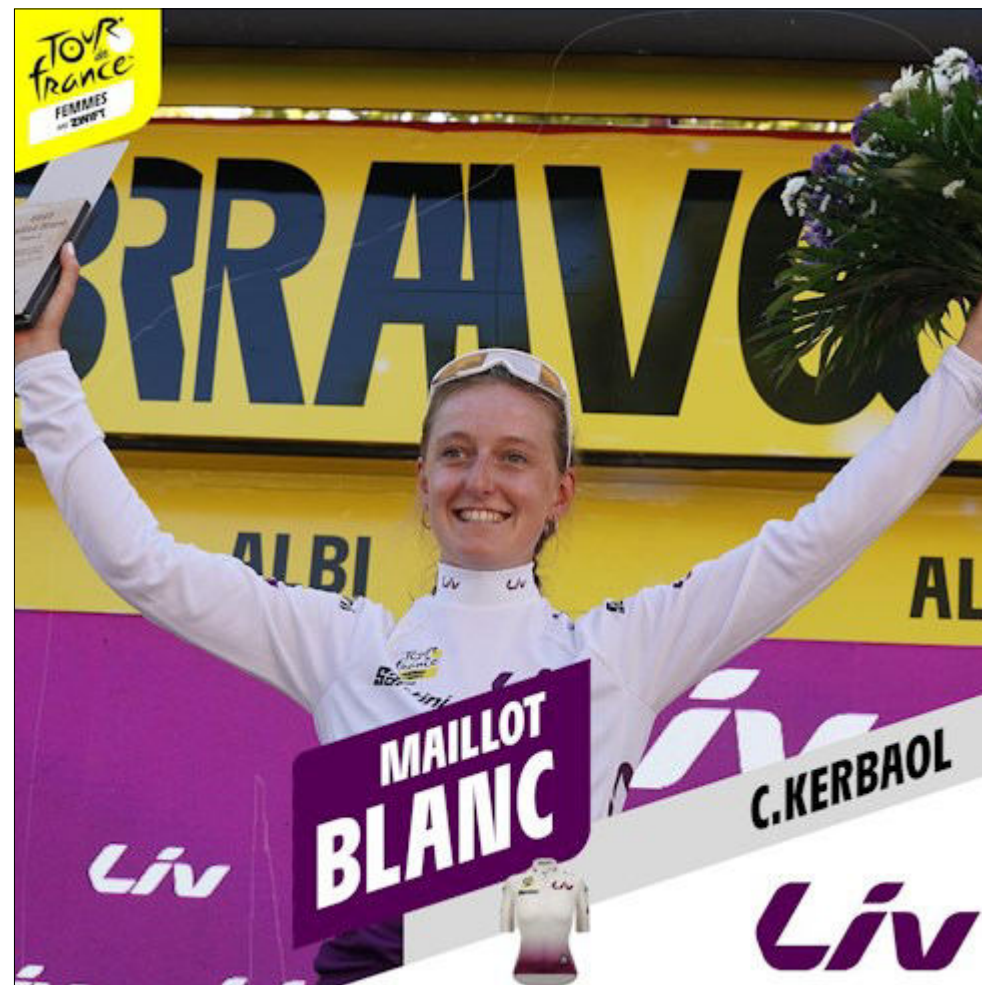

7 CAROLINE ANDERSSON

LIV RACING TEQFIND
+24:02

8 JULIA BORGSTRÖM

AG INSURANCE - SOUDAL QUICK-STEP
+25:10

9 CAMILLE FAHY

ST MICHEL - MAVIC - AUBER93 WE
+34:51

10 JULIE DE WILDE

FENIX-DECEUNINCK
+36:47