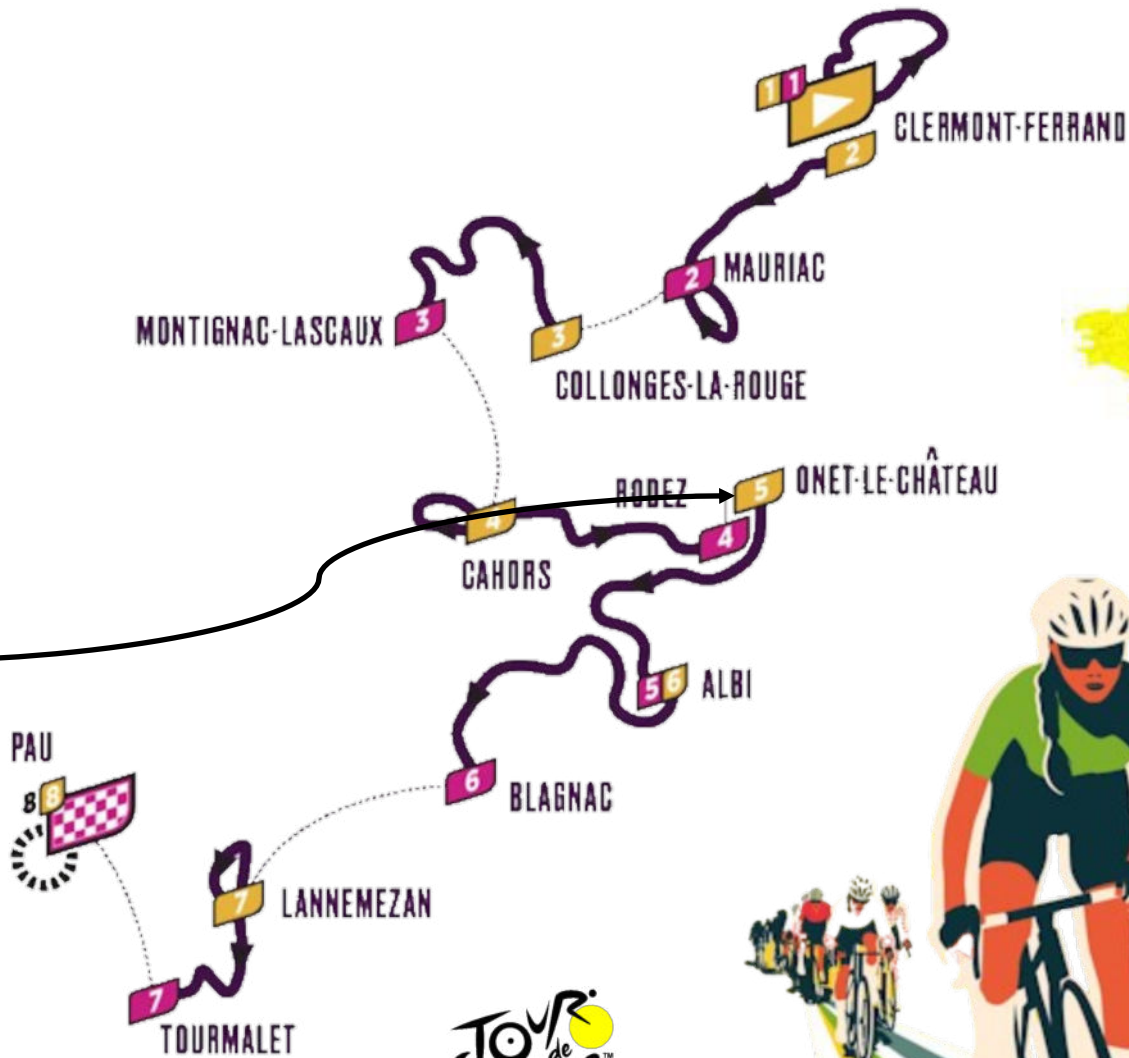

ETAPE | 5

TORSDAG 27. JULI

ONET-LE-CHÂTEAU

↓
ALBI

126.1 KM - FLAD