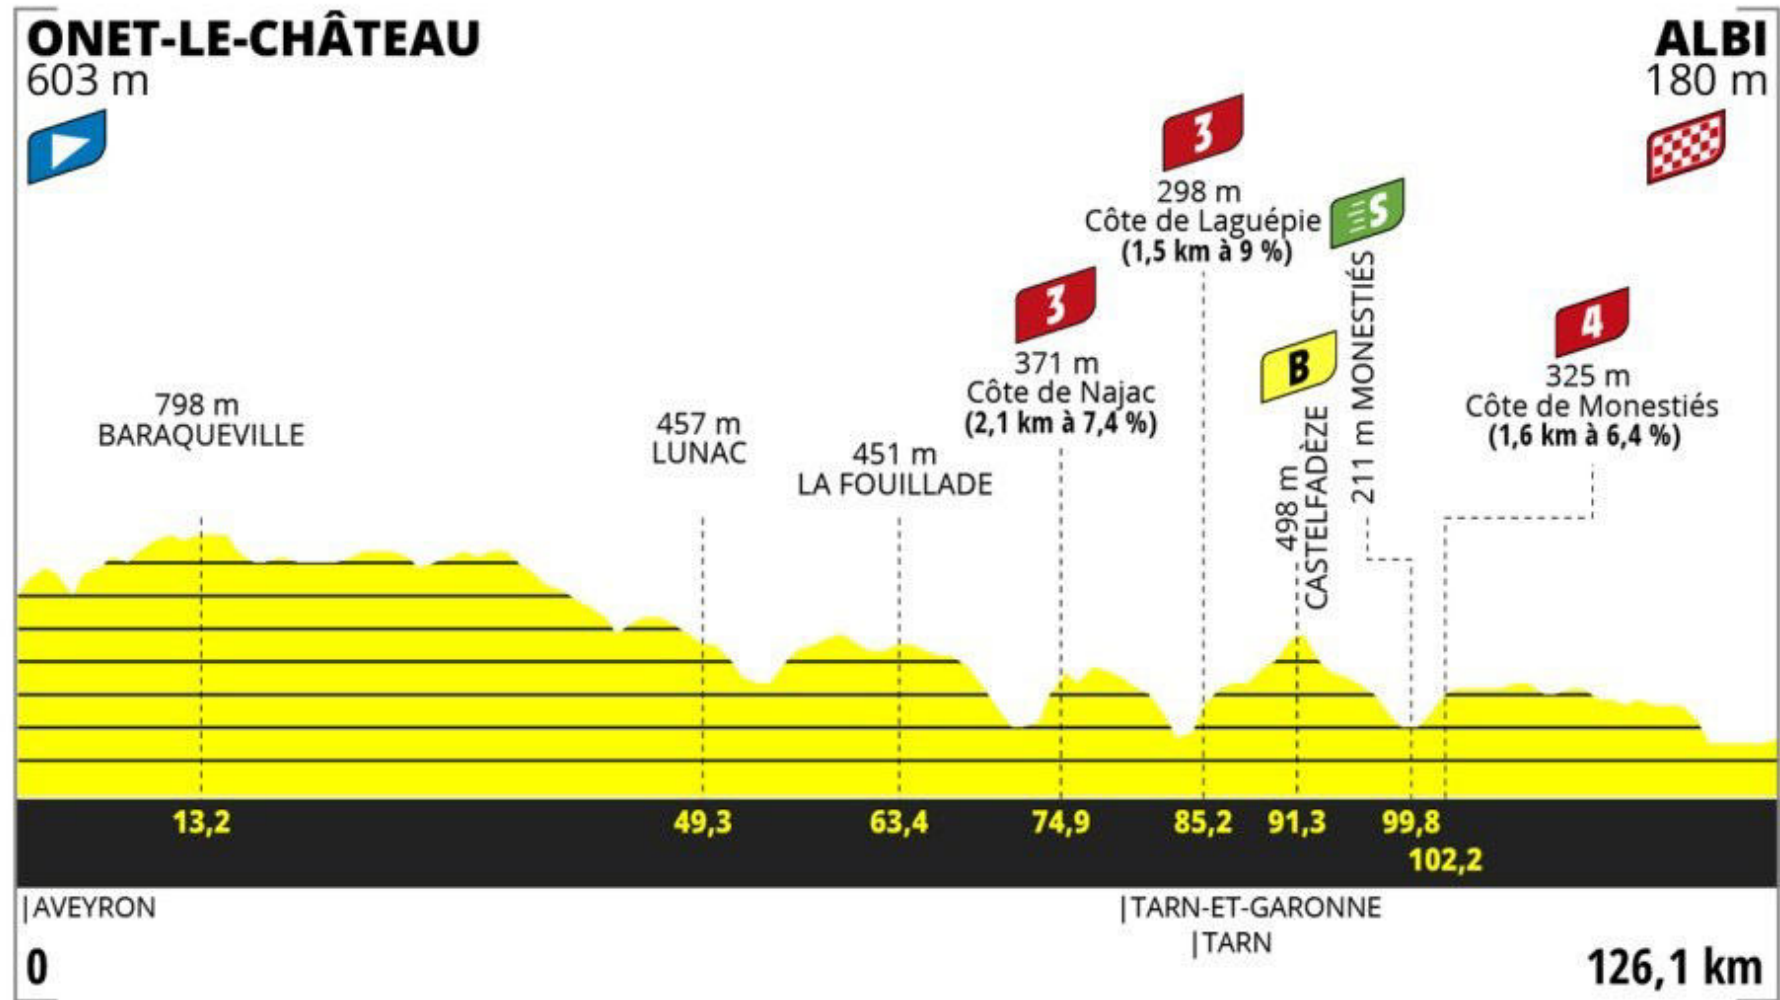

↓
ALBI

126.1 KM - FLAD

5. ETAPE - TORSDAG 27. JULI 2023

ONET-LE-CHÂTEAU > ALBI

126.1 KM - FLAD

5. ETAPE - TORSDAG 27. JULI 2023
ONET-LE-CHÂTEAU > ALBI
126.1 KM - FLAD

PROFIL

5. ETAPE - TORSDAG 27. JULI 2023
ONET-LE-CHÂTEAU > ALBI
126.1 KM - FLAD

 **CÔTE DE NAJAC**

  680 MOH

  72,8 KM

  53,3 KM

 371 MOH

 2,1 KM á 7,4 %

  51,2 KM

  180 MOH

 **CÔTE DE LAGUÉPIE**

  680 MOH

  83,7 KM

  42,4 KM

 298 MOH

 1,5 KM á 9,0 %

  40,9 KM

  180 MOH