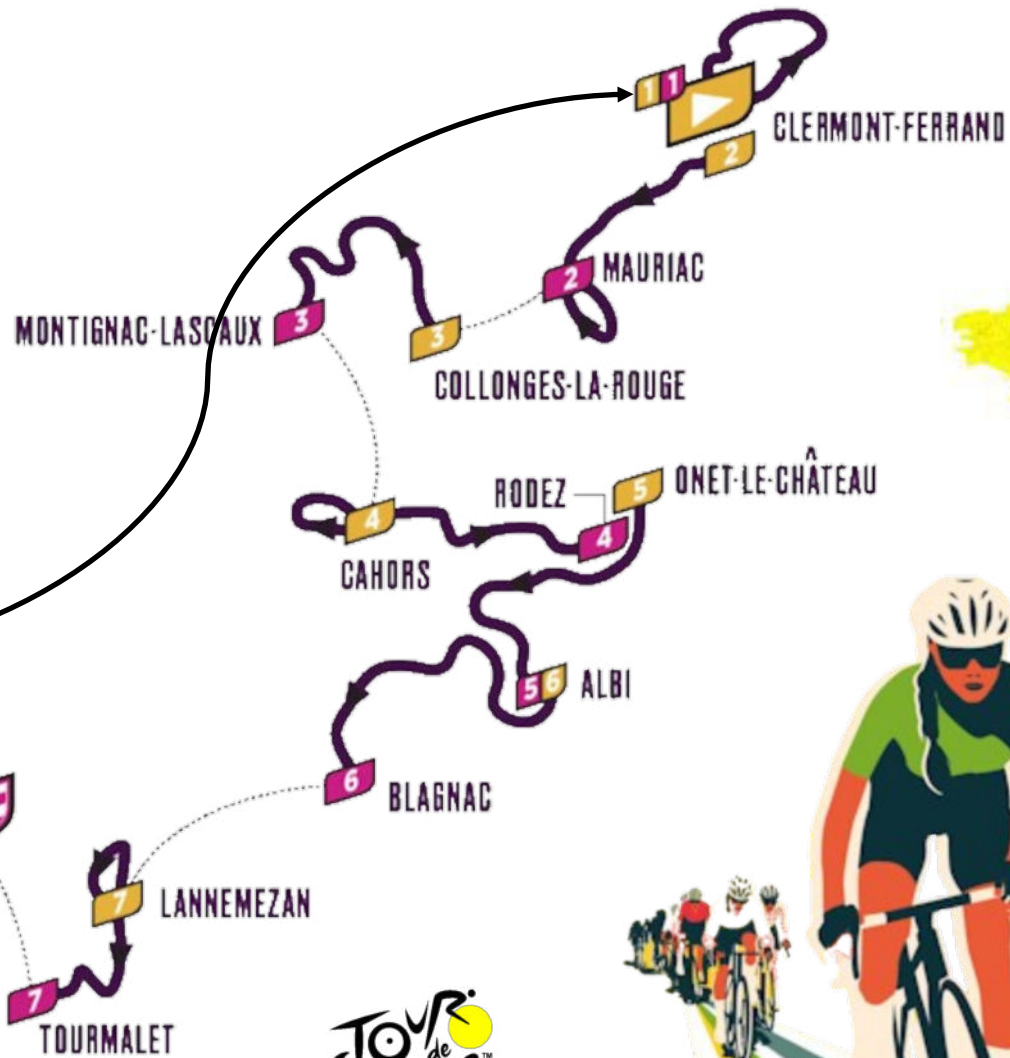

ETAPE 1
SØNDAG 23. JULI

CLERMONT-FERRAND
↓
CLERMONT-FERRAND

123,8 KM - FLAD