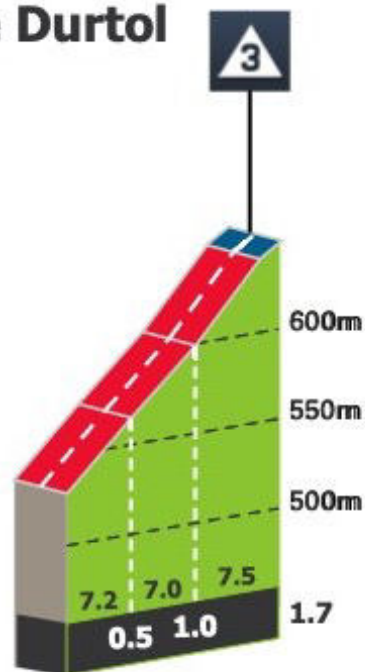

Cote de Durtol

1 LOTTE KOPECKY

TEAM SD WORX - PROTIME
3 PTS

2 KATARZYNA NIEWIADOMA

CANYON//SRAM RACING
2 PTS

3 ASHLEIGH MOOLMAN

AG INSURANCE - SOUDAL QUICK-STEP
1 PTS