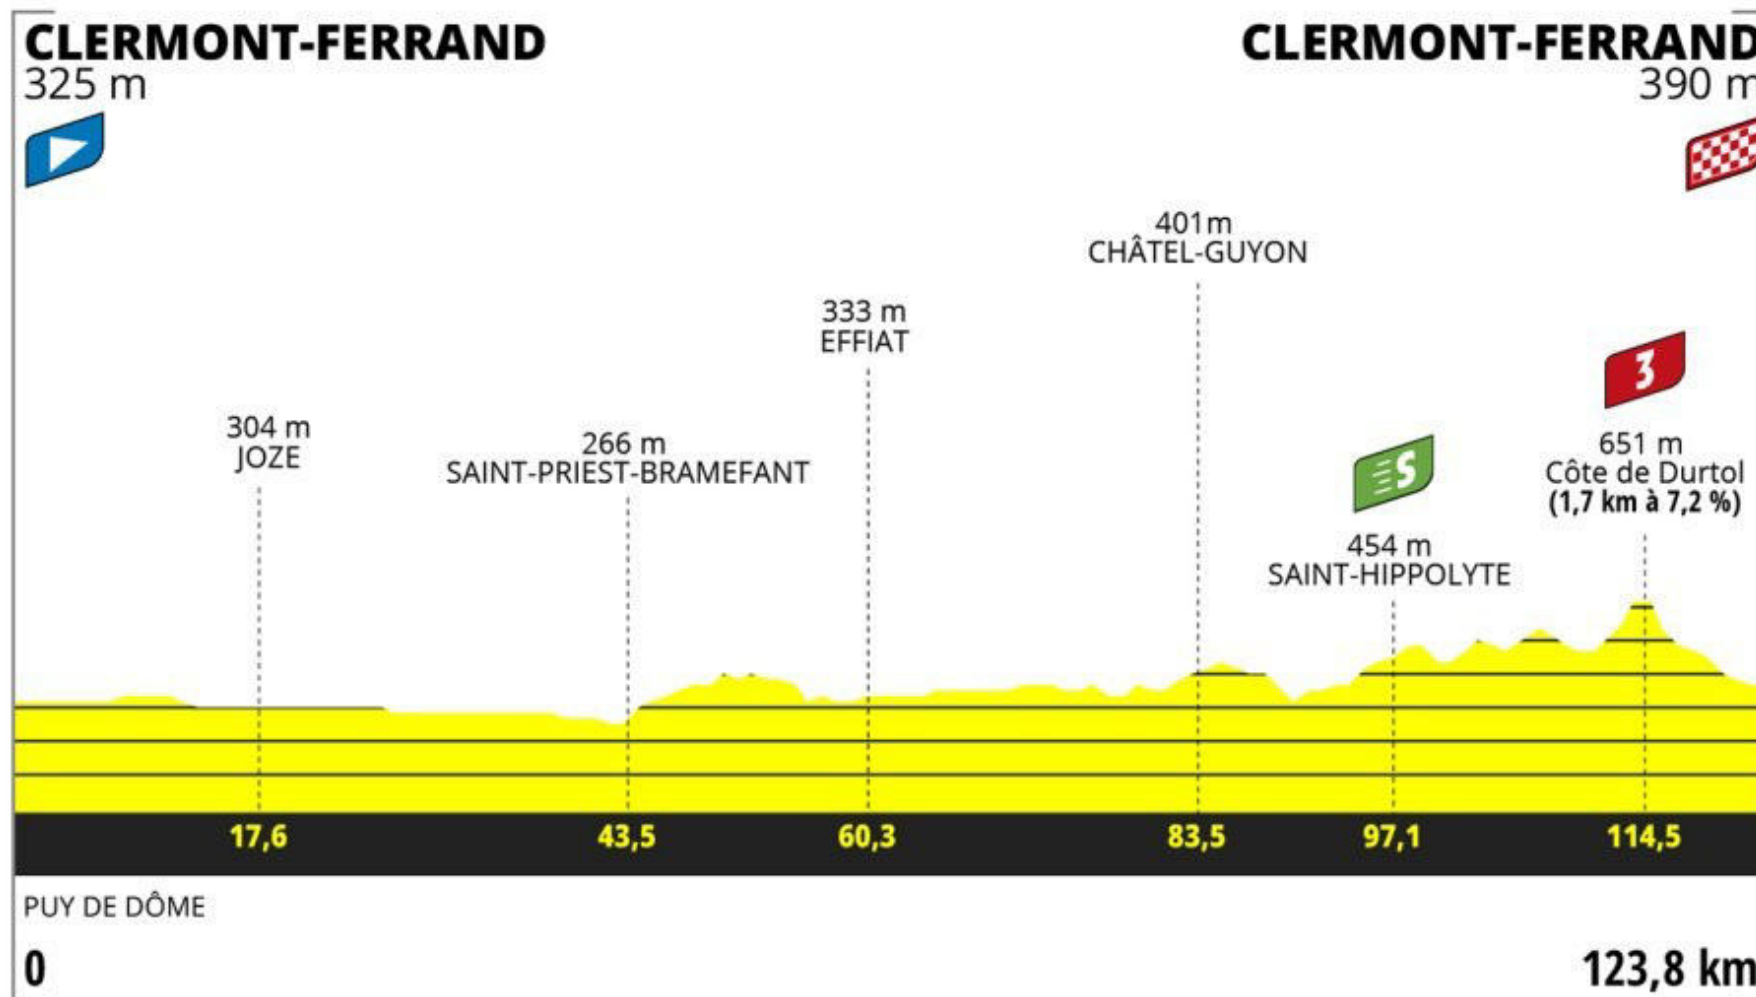

TOUR de france™

FEMMES
AVEC ZWIFT

ETAPE

1

23.07.2023

CLERMONT-FERRAND
› CLERMONT-FERRAND

ETAPE 1
SØNDAG 23. JULI

CLERMONT-FERRAND
↓
CLERMONT-FERRAND

123,8 KM - FLAD

1. ETAPE - SØNDAG 23. JULI 2023

CLERMONT-FERRAND > CLERMONT-FERRAND 123,8 KM - FLAD ETAPE

1. ETAPE - SØNDAG 23. JULI 2023
CLERMONT-FERRAND > CLERMONT-FERRAND
123,8 KM - FLAD ETAPE

PROFIL

1. ETAPE - SØNDAG 23. JULI 2023
CLERMONT-FERRAND > CLERMONT-FERRAND
123,8 KM - FLAD ETAPE

SPRINT

SAINT-HIPPOLYTE

  **325 MOH**

  **97,1 KM**

  **108 MOH**

  **26,7 KM**

  **390 MOH**

1 ELIZABETH DEIGNAN