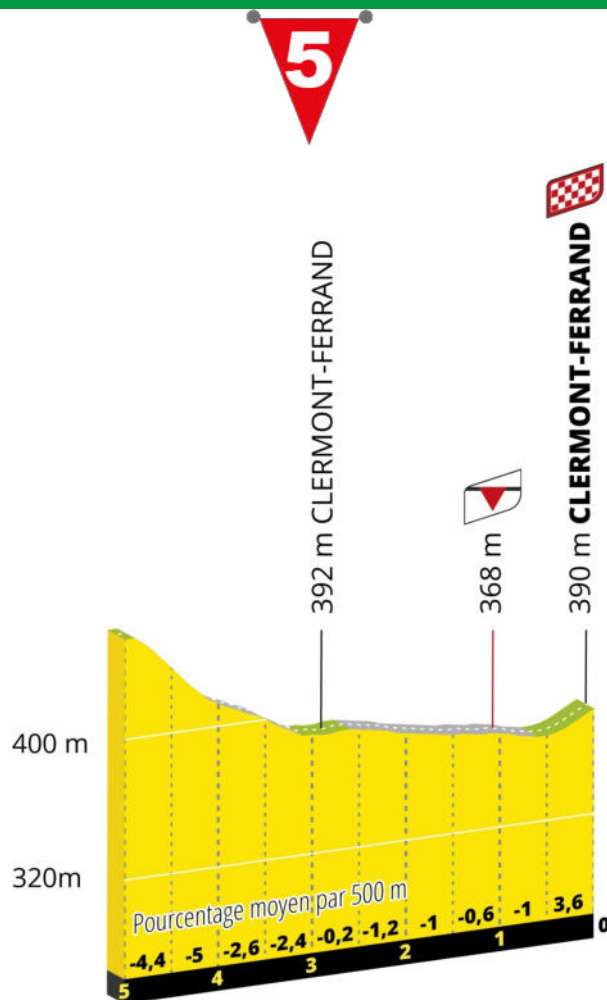

1. ETAPE - SØNDAG 23. JULI 2023
CLERMONT-FERRAND > CLERMONT-FERRAND
123,8 KM - FLAD ETAPE

CLERMONT-FERRAND

325 MOH

118,8 KM

5,0 KM > 0 KM

390 MOH

390 MOH

1 LOTTE KOPECKY

TEAM SD WORX - PROTOME
50 PTS [10"]

2 LORENA WIEBES

TEAM SD WORX - PROTOME
30 PTS [6"]

3 CHARLOTTE KOOL

TEAM DSM-FIRMENICH
20 PTS [4"]

4 MARIANNE VOS

TEAM JUMBO-VISMA
18 PTS

5 ASHLEIGH MOOLMAN

AG INSURANCE - SOUDAL QUICK-STEP
16 PTS

6 DEMI VOLLERING

TEAM SD WORX - PROTOME
14 PTS

7 TAMARA DRONOVA-BALABOLINA

ISRAEL PREMIER TECH ROLAND
12 PTS

8 CECILIE UTTRUP LUDWIG

FDJ - SUEZ
10 PTS

9 MAVI GARCÍA

LIV RACING TEQFIND
8 PTS

10 ELISA LONGO BORGHINI

LIDL - TREK
7 PTS