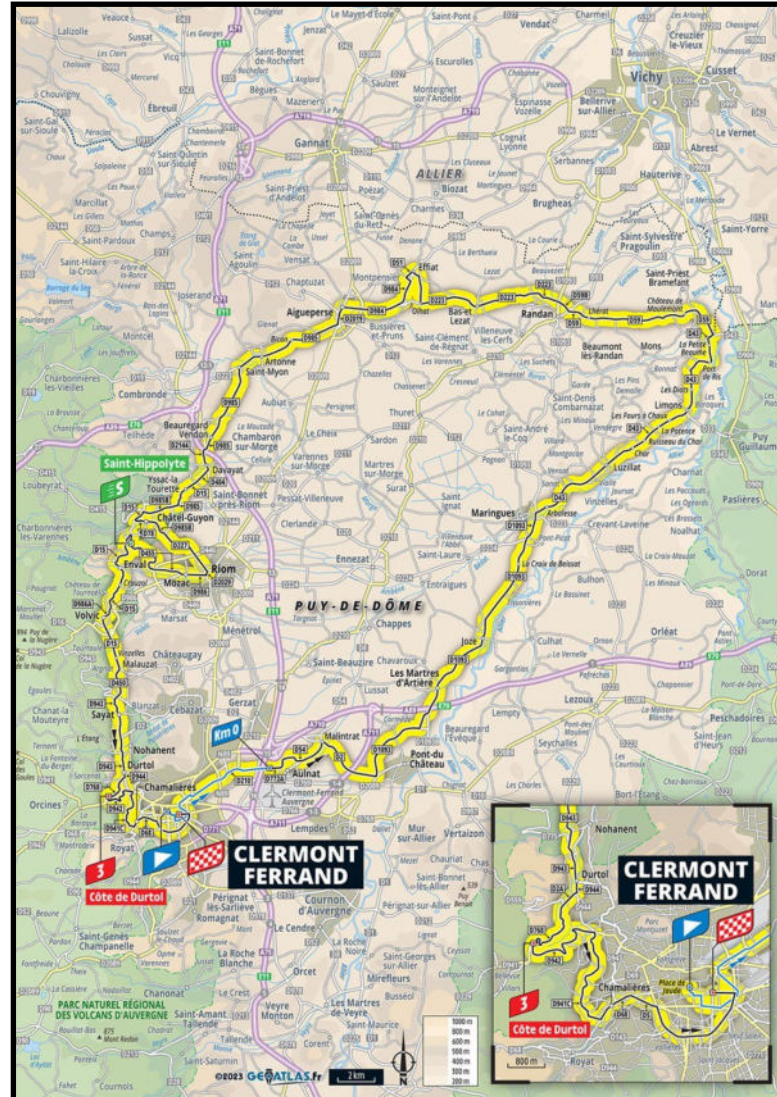

1. ETAPE - SØNDAG 23. JULI 2023

CLERMONT-FERRAND > CLERMONT-FERRAND 123,8 KM - FLAD ETAPE