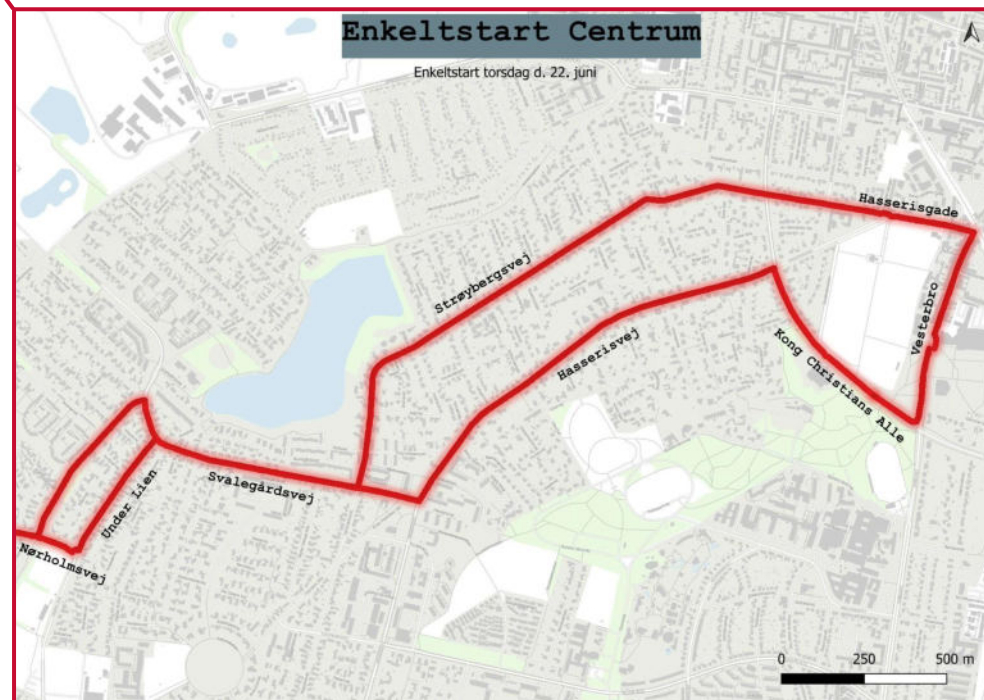

AMAGER CYKLE RING

**TORSDAG
22. JUNI
2023**

**DM ENKELTSTART
KVINDER
26,3 KM**

TORSDAG
22. JUNI
2023

DM ENKELTSTART
KVINDER
26,3 KM

MÅL

ENKELTSTART
KVINDER
2023

DR 2