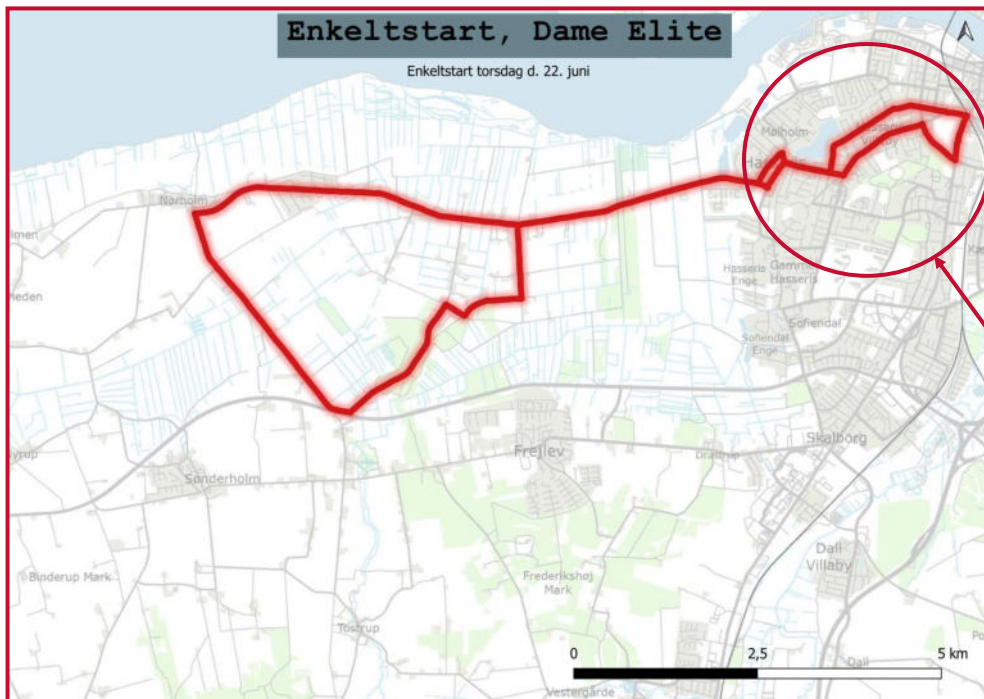

AMAGER CYKLE RING

**TORSDAG
22. JUNI
2023**

**DM ENKELTSTART
KVINDER
26,3 KM**

TORSDAG
22. JUNI
2023

DM ENKELTSTART
KVINDER
26,3 KM

MÅL

ENKELTSTART
KVINDER
2023

DR 2