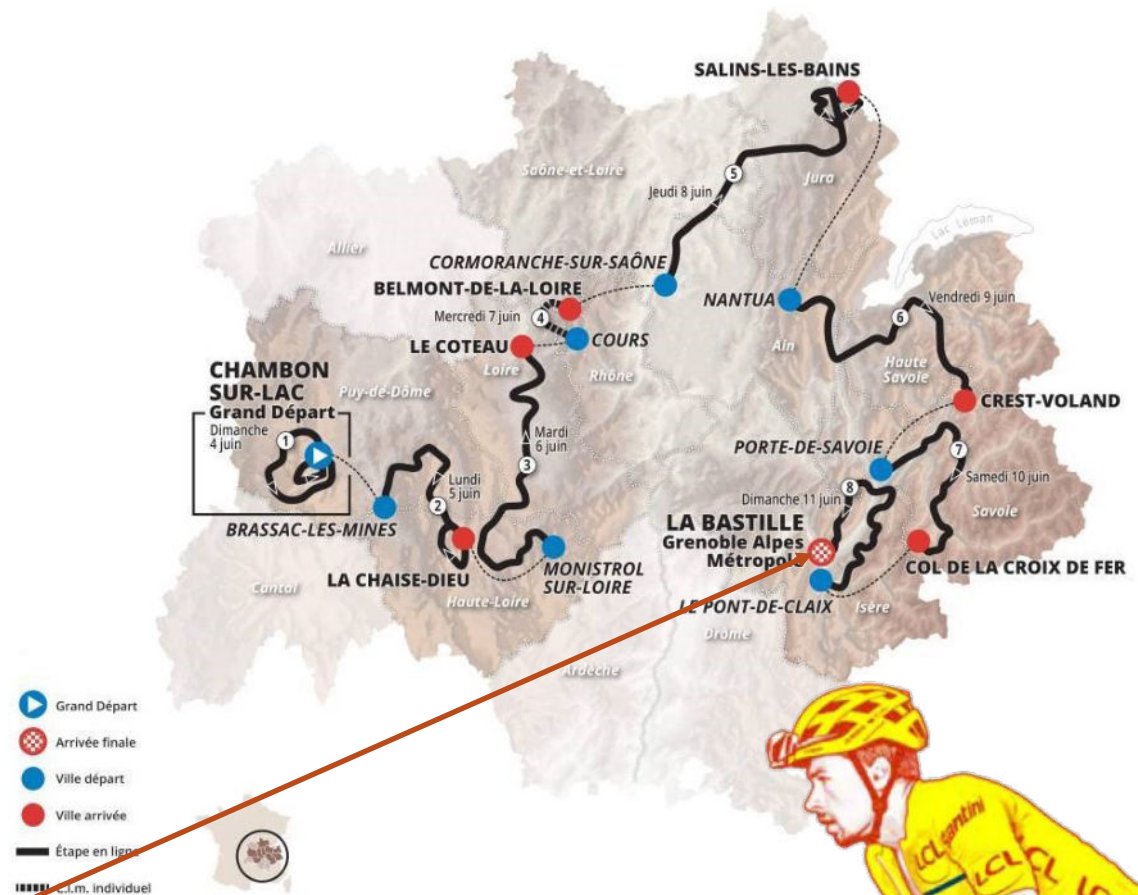

1. ETAPE - SØNDAG 4. JUNI
CHAMBON-SUR-LAC > CHAMBON-SUR-LAC
158 KM

2. ETAPE - MANDAG 5. JUNI
BRASSAC-LES-MINES > LA CHAISE-DIEU
167,3 KM

3. ETAPE - TIRSDAG 6. JUNI
MONISTROL-SUR-LOIRE > LE COTEAU
194.1 KM

4. ETAPE - ONSDAG 7. JUNI
COURS > BELMONT-DE-LA-LOIRE
31.1 KM

5. ETAPE - TORSDAG 8. JUNI
CORMORANCHE-SUR-SAÔNE > SALINS-LES-BAINS
191.1 KM

6. ETAPE - FREDAG 9. JUNI
NANTUA > CREST-VOLAND
170.2 KM

7. ETAPE - LØRDAG 10. JUNI
PORTE-DE-SAVOIE > COL DE LA CROIX DE FER - SAINT SORLIN
147,9 KM

8. ETAPE - SØNDAG 11. JUNI
LE PONT-DE-CLAIX > LA BASTILLE
152,8 KM

CriTériuM
du
DAuphiNé

AUVERGNE-RHÔNE-ALPES

CriTéRium
du
DAUPHINÉ
AUVERGNE-RHÔNE-ALPES

8. ETAPE - SØNDAG 11. JUNI 2023
LE PONT-DE-CLAIX > LA BASTILLE
152,8 KM - BJERG

8. ETAPE - SØNDAG 11. JUNI 2023
LE PONT-DE-CLAIX > LA BASTILLE
152,8 KM - BJERG

PROFIL

▲ COL DE PINET

  **284 MOH**

  **8,8 KM**

  **144,0 KM**

  **HØJDEMETER**

 **806 MOH**