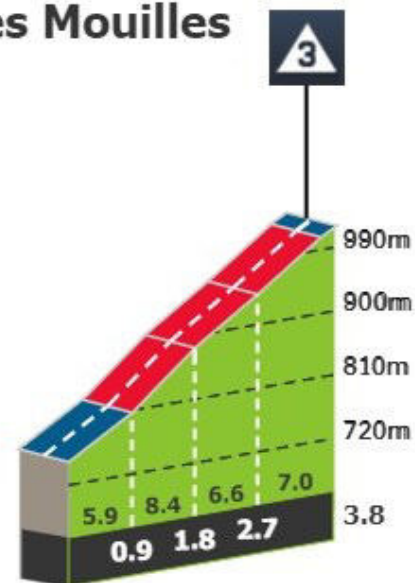

CriTériuM
du
DAUPHINÉ

AUVERGNE-RHÔNE-ALPES

8. ETAPE - SØNDAG 11. JUNI 2023
LE PONT-DE-CLAIX > LA BASTILLE
152,8 KM - BJERG

STIGNING

▲ COL DES MOUILLES

284 MOH

39,0 KM

113,8 KM

HØJDEMETER

1020 MOH

3,9 KM á 7,0 %

109,9 KM

498 MOH

Col des Mouilles

1 VICTOR CAMPENAERTS

LOTTO DSTNY
5 PTS

2 GIULIO CICCONE

TREK - SEGAFREDO
3 PTS

3 NELSON OLIVEIRA

MOVISTAR TEAM
2 PTS

4 JULIAN ALAPHILIPPE

SOUDAL - QUICK STEP
1 PTS