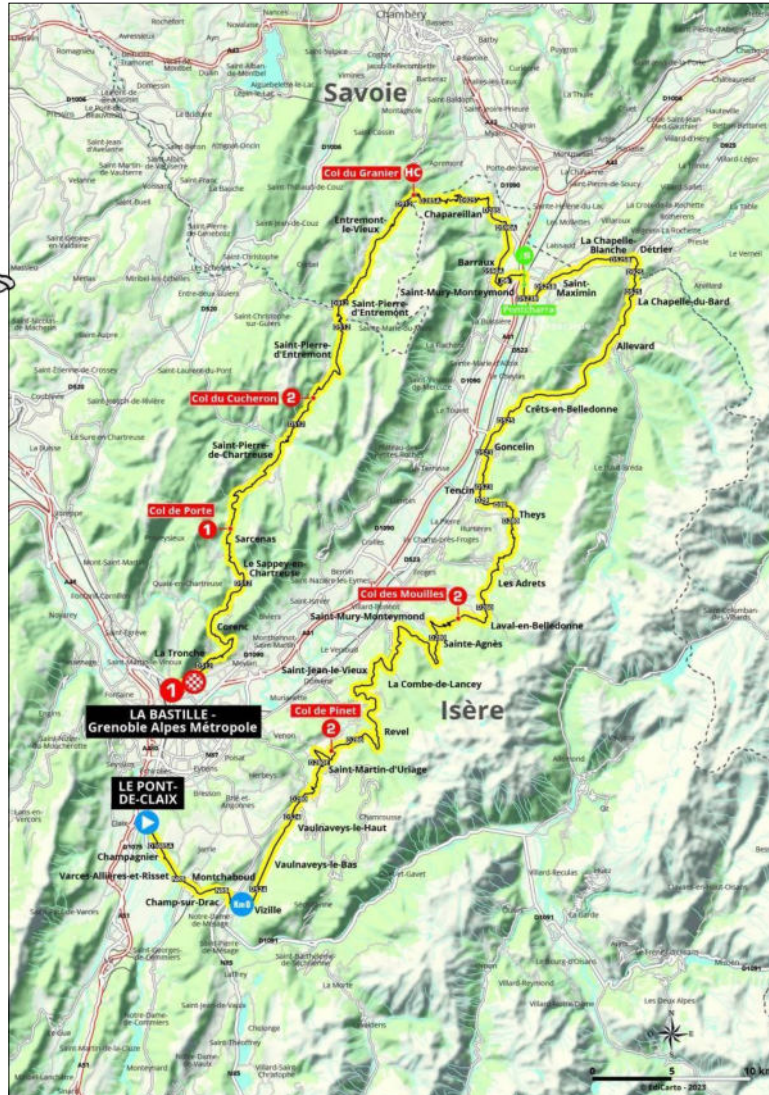

4. ETAPE - ONSDAG 7. JUNI
COURS > BELMONT-DE-LA-LOIRE
31.1 KM

5. ETAPE - TORSDAG 8. JUNI
CORMORANCHE-SUR-SAÔNE > SALINS-LES-BAINS
191.1 KM

6. ETAPE - FREDAG 9. JUNI
NANTUA > CREST-VOLAND
170.2 KM

7. ETAPE - LØRDAG 10. JUNI
PORTE-DE-SAVOIE > COL DE LA CROIX DE FER - SAINT SORLIN
147,9 KM

8. ETAPE - SØNDAG 11. JUNI
LE PONT-DE-CLAIX > LA BASTILLE
152,8 KM

CriTériuM
du
DAuphiNé

AUVERGNE-RHÔNE-ALPES

CriTéRium
du
DAUPHINÉ
AUVERGNE-RHÔNE-ALPES

8. ETAPE - SØNDAG 11. JUNI 2023
LE PONT-DE-CLAIX > LA BASTILLE
152,8 KM - BJERG

8. ETAPE - SØNDAG 11. JUNI 2023
LE PONT-DE-CLAIX > LA BASTILLE
152,8 KM - BJERG

PROFIL

▲ COL DE PINET

  **284 MOH**

  **8,8 KM**

  **144,0 KM**

  **HØJDEMETER**

 **806 MOH**

 **6,3 KM á 6,1 %**

  **137,7 KM**

  **498 MOH**

Côte de Pinet

1 VICTOR CAMPENAERTS

LOTTO DSTNY
5 PTS

2 GIULIO CICCONE

TREK - SEGAFREDO
3 PTS