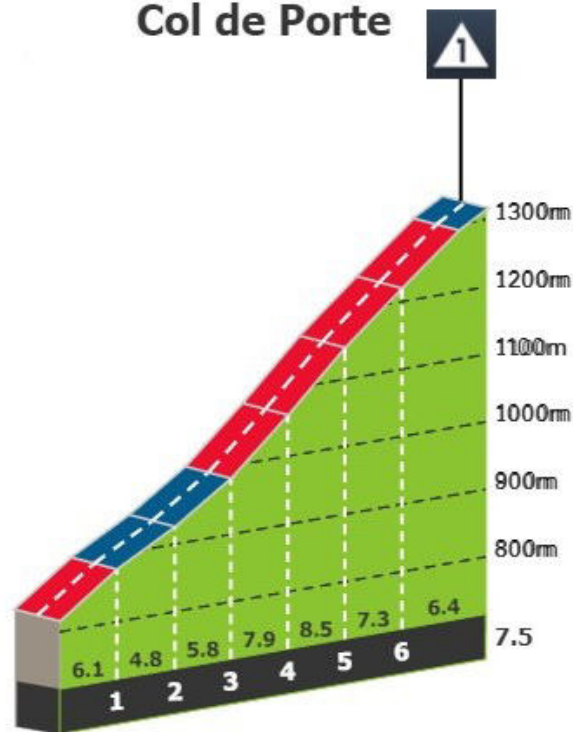

HØJDEMETER

1326 MOH

7,4 KM á 6,8 %

17,1 KM

498 MOH

Col de Porte

1 GIULIO CICCONE

TREK - SEGAFREDO
10 PTS