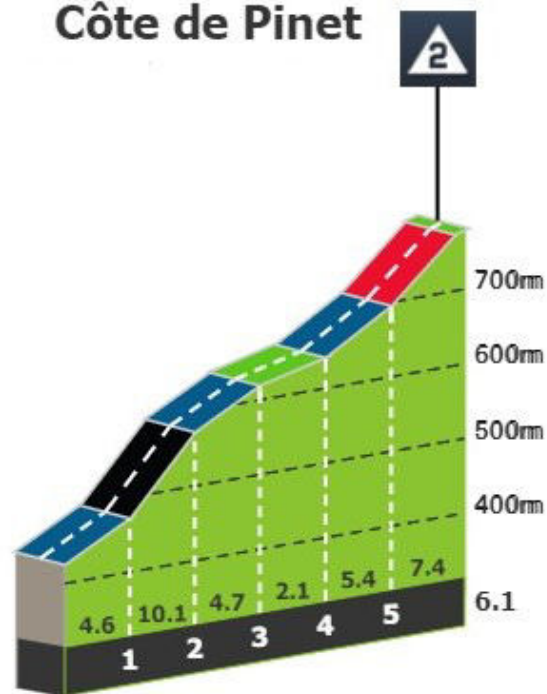

▲ COL DE PINET

284 MOH

8,8 KM

144,0 KM

HØJDEMETER

806 MOH

6,3 KM á 6,1 %

137,7 KM

498 MOH

Côte de Pinet

1 VICTOR CAMPENAERTS

LOTTO DSTNY
5 PTS

2 GIULIO CICCONE

TREK - SEGAFREDO
3 PTS

3 JULIAN ALAPHILIPPE

SOUDAL - QUICK STEP
2 PTS

4 CLÉMENT CHAMPOUSSIN

TEAM ARKÉA SAMSIK
1 PTS