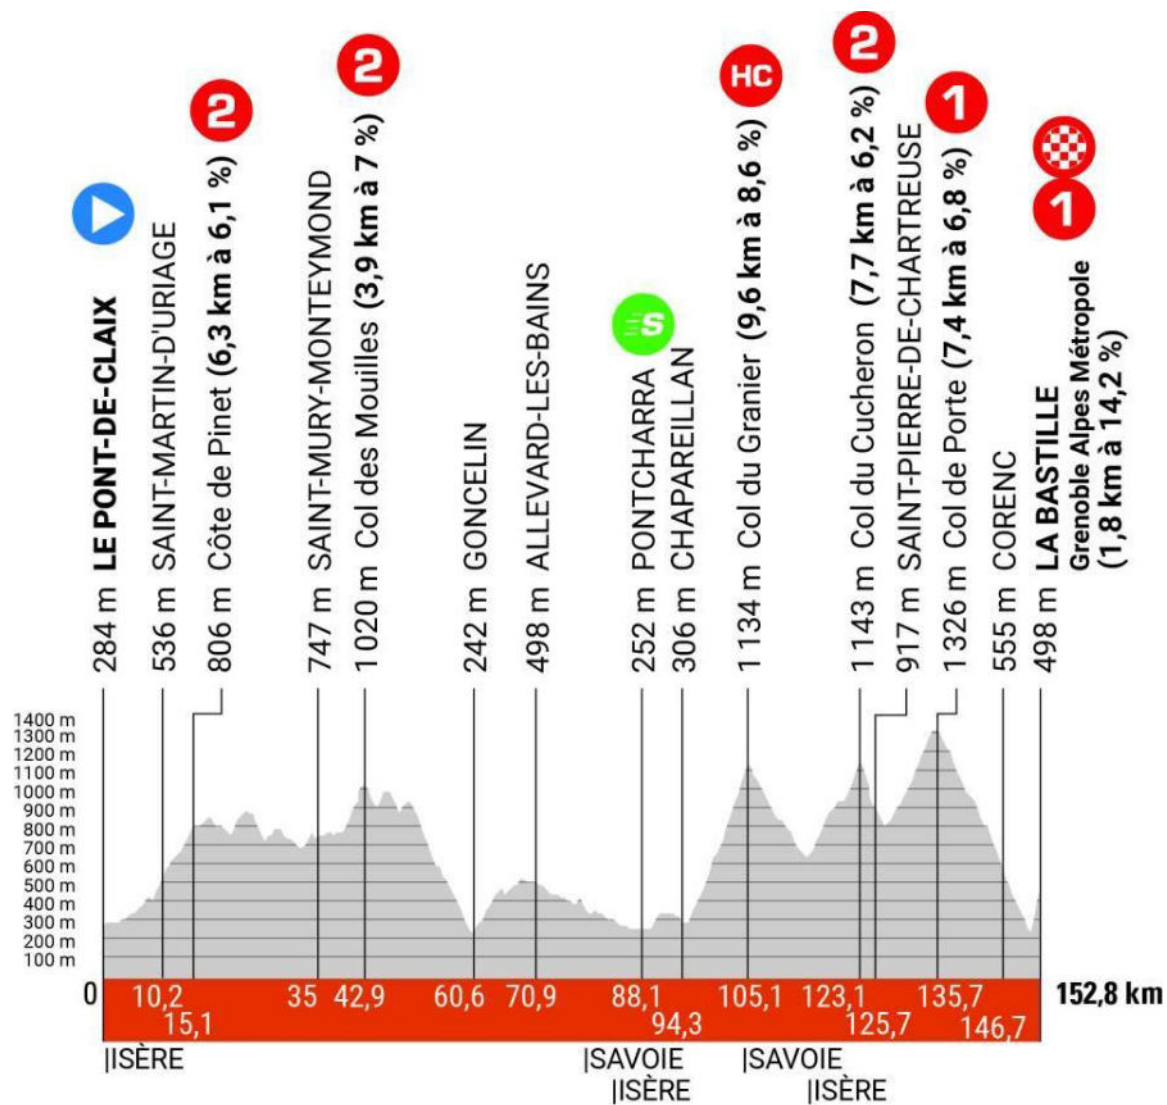

1. ETAPE - SØNDAG 4. JUNI
CHAMBON-SUR-LAC > CHAMBON-SUR-LAC
158 KM

2. ETAPE - MANDAG 5. JUNI
BRASSAC-LES-MINES > LA CHAISE-DIEU
167,3 KM

3. ETAPE - TIRSDAG 6. JUNI
MONISTROL-SUR-LOIRE > LE COTEAU
194.1 KM

4. ETAPE - ONSDAG 7. JUNI
COURS > BELMONT-DE-LA-LOIRE
31.1 KM

5. ETAPE - TORSDAG 8. JUNI
CORMORANCHE-SUR-SAÔNE > SALINS-LES-BAINS
191.1 KM

6. ETAPE - FREDAG 9. JUNI
NANTUA > CREST-VOLAND
170.2 KM

7. ETAPE - LØRDAG 10. JUNI
PORTE-DE-SAVOIE > COL DE LA CROIX DE FER - SAINT SORLIN
147,9 KM

8. ETAPE - SØNDAG 11. JUNI
LE PONT-DE-CLAIX > LA BASTILLE
152,8 KM

CriTériuM
du
DAuphiNé

AUVERGNE-RHÔNE-ALPES

CriTéRium
du
DAUPHINÉ
AUVERGNE-RHÔNE-ALPES

8. ETAPE - SØNDAG 11. JUNI 2023
LE PONT-DE-CLAIX > LA BASTILLE
152,8 KM - BJERG

8. ETAPE - SØNDAG 11. JUNI 2023
LE PONT-DE-CLAIX > LA BASTILLE
152,8 KM - BJERG

PROFIL

▲ COL DE PINET

  **284 MOH**

  **8,8 KM**

  **144,0 KM**

  **HØJDEMETER**

 **806 MOH**