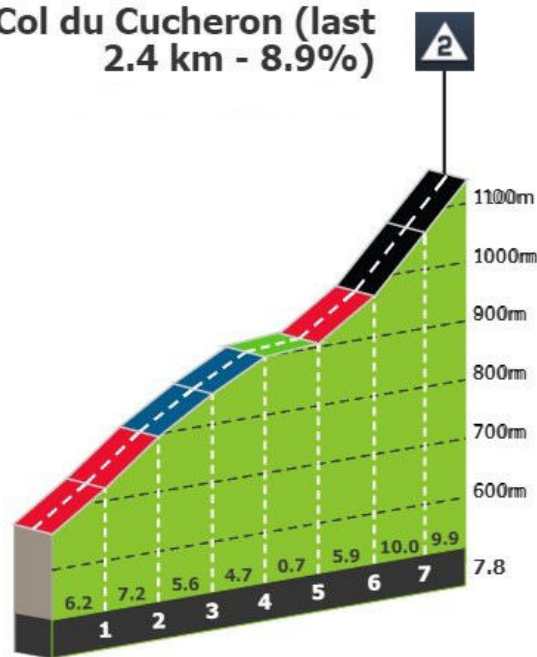

10 JAI HINDLEY

BORA - HANSGROHE
1 PTS

▲ COL DU CUCHERON

  **284 MOH**

  **115,4 KM**

  **37,4 KM**

  **HØJDEMETER**

 **1143 MOH**

  **7,7 KM á 6,2 %**

  **29,7 KM**

  **498 MOH**

**Col du Cucheron (last
2.4 km - 8.9%)**

1 TIESJ BENOOT

JUMBO-VISMA
5 PTS

2 GIULIO CICCONE

TREK - SEGAFREDO
3 PTS