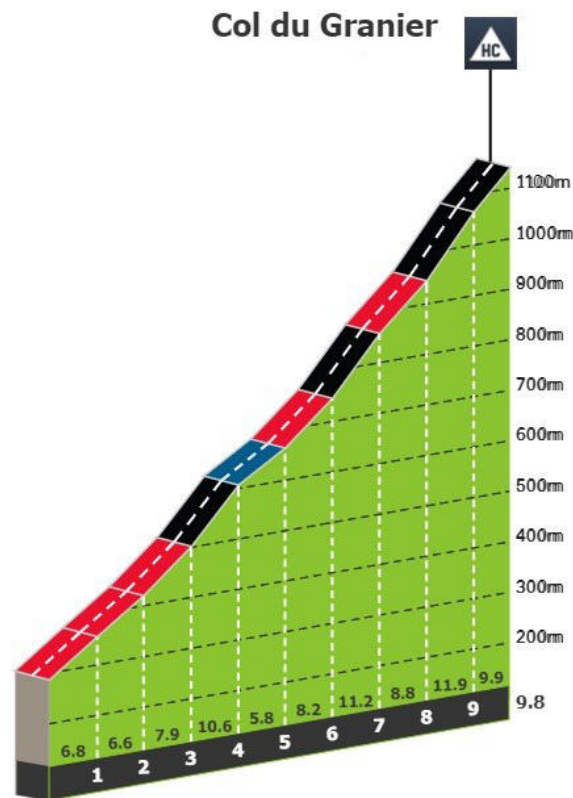

  **57,3 KM**

  **HØJDEMETER**

 **1134 MOH**

 **9,6 KM á 8,6 %**

  **47,7 KM**

  **498 MOH**

1 TIESJ BENOOT

JUMBO-VISMA
15 PTS