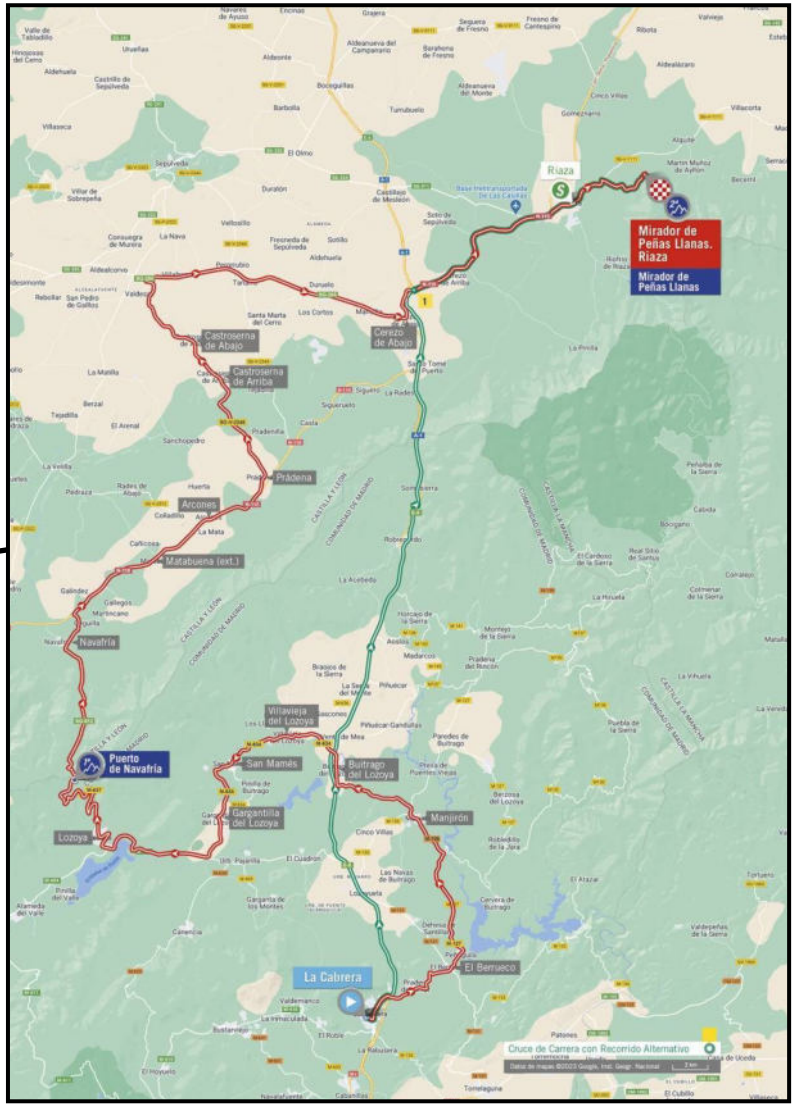

# 5. ETAPE - FREDAG 5. MAJ 2023

## LA CABRERA - MIRADOR DE PEÑAS LLANAS. RIAZA

### 129,5 KM - BJERG

**5**  
ETAPA / STAGE

## LA CABRERA MIRADOR DE PEÑAS LLANAS. RIAZA

05 - 05 - 2023 129,2 km

**5. ETAPE - FREDAG 5. MAJ 2023**  
**LA CABRERA - MIRADOR DE PEÑAS LLANAS. RIAZA**  
**129,5 KM - BJERG**

5. ETAPE - FREDAG 5. MAJ 2023  
LA CABRERA - MIRADOR DE PEÑAS LLANAS. RIAZA  
129,5 KM - BJERG