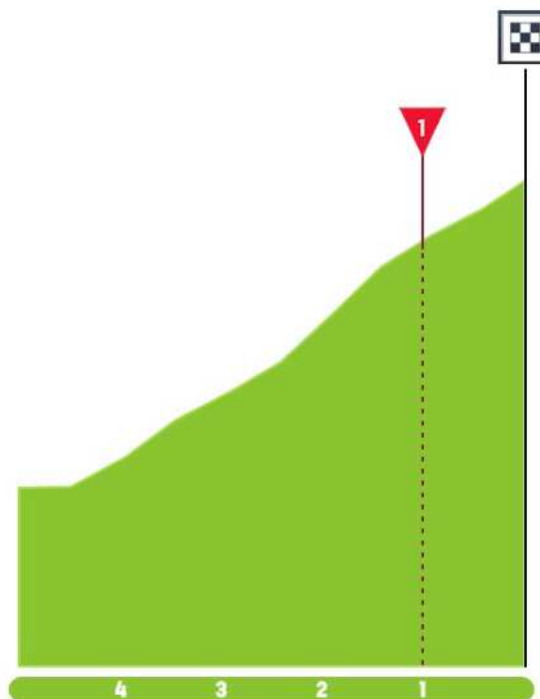

FDJ - SUEZ  
4 PTS

**5 GAIA REALINI**

TREK - SEGAFREDO  
2 PTS

MIRADOR DE PEÑAS LLANAS. RIAZA

  1042 MOH

  124,5 KM

  5,0 KM > 0 KM

  1483 MOH