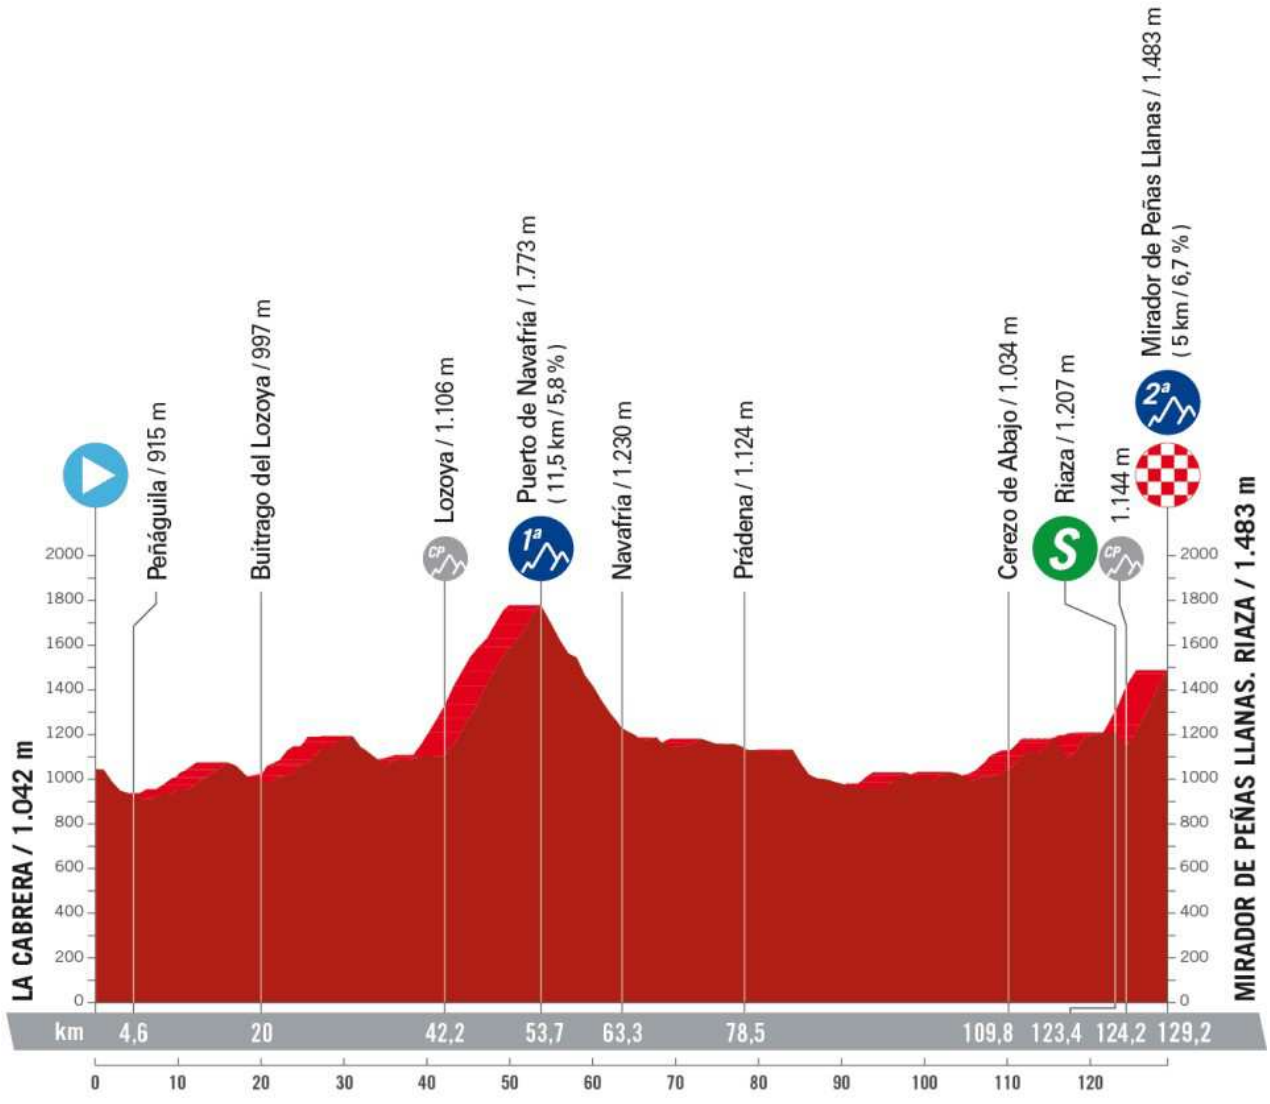

## LA CABRERA - MIRADOR DE PEÑAS LLANAS. RIAZA

### 129,5 KM - BJERG

**5**  
ETAPA / STAGE

## LA CABRERA MIRADOR DE PEÑAS LLANAS. RIAZA

05 - 05 - 2023 129,2 km

**5. ETAPE - FREDAG 5. MAJ 2023**  
**LA CABRERA - MIRADOR DE PEÑAS LLANAS. RIAZA**  
**129,5 KM - BJERG**

5. ETAPE - FREDAG 5. MAJ 2023  
LA CABRERA - MIRADOR DE PEÑAS LLANAS. RIAZA  
129,5 KM - BJERG

**▲ PUERTO DE NAVAFRÍA**

1042 MOH

42,2 KM

75,5 KM

667 HØJDEMETER

1773 MOH

11,5 KM á 5,8 % - MAX 13,0 %

87,0 KM