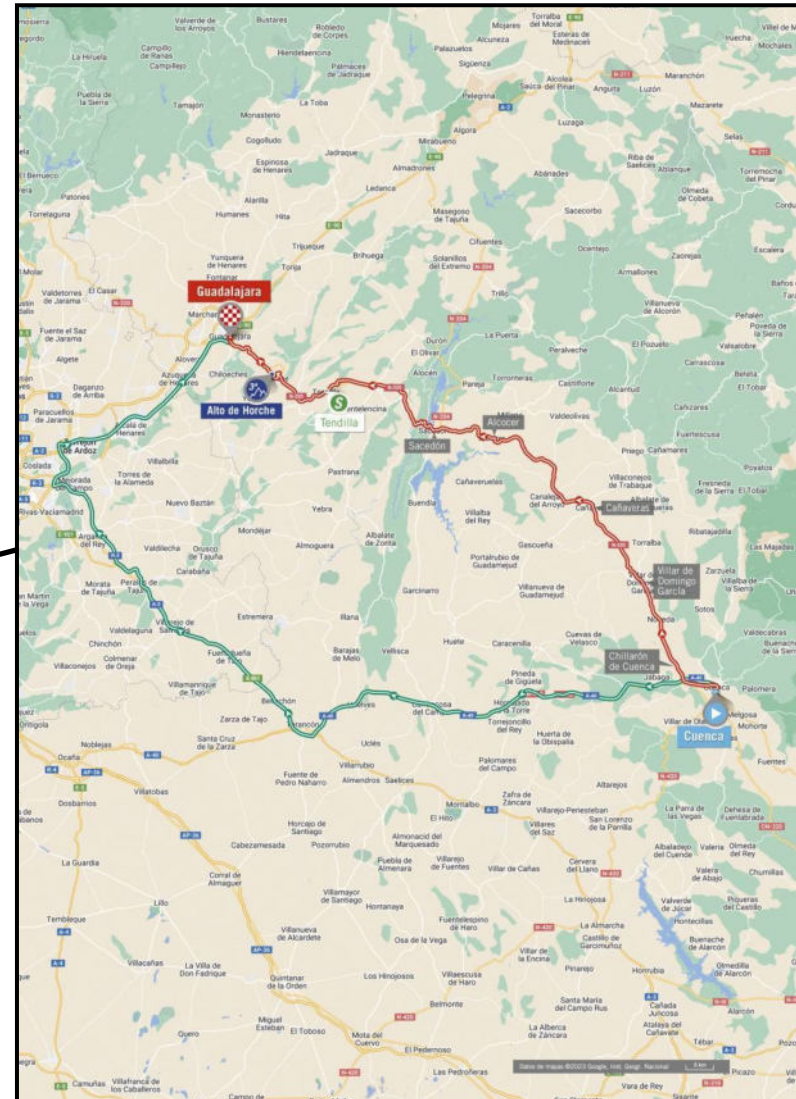

4. ETAPE - TORSDAG 4. MAJ 2023

CUENCA > GUADALAJARA

133,1 KM - FLAD

4
ETAPA / STAGE

**CUENCA
GUADALAJARA**

04 - 05 - 2023 133,1 km

4. ETAPE - TORSDAG 4. MAJ 2023
CUENCA > GUADALAJARA
133,1 KM - FLAD

4. ETAPE - TORSDAG 4. MAJ 2023
CUENCA > GUADALAJARA
133,1 KM - FLAD