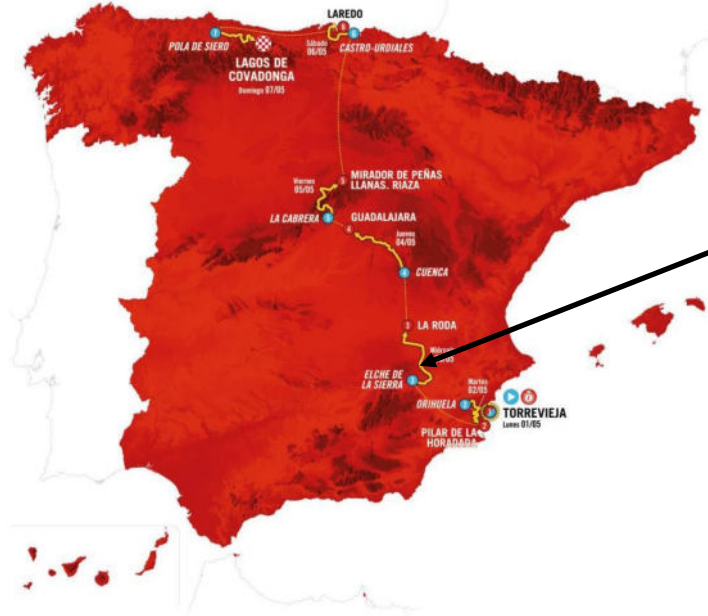

3. ETAPE - ONSDAG 3. MAJ 2023

ELCHE DE LA SIERRA - LA RODA

157,8 KM - FLAT

3
ETAPA / STAGE

ELCHE DE LA SIERRA
LA RODA

03 - 05 - 2023 km

3. ETAPE - ONSDAG 3. MAJ 2023
ELCHE DE LA SIERRA - LA RODA
157,8 KM - FLAT

3. ETAPE - ONSDAG 3. MAJ 2023
ELCHE DE LA SIERRA - LA RODA
157,8 KM - FLAT

BARRAX

  **641 MOH**

  **136,6 KM**

  **725 MOH**

  **21,2 KM**

  **703 MOH**

1 MARIANNE VOS