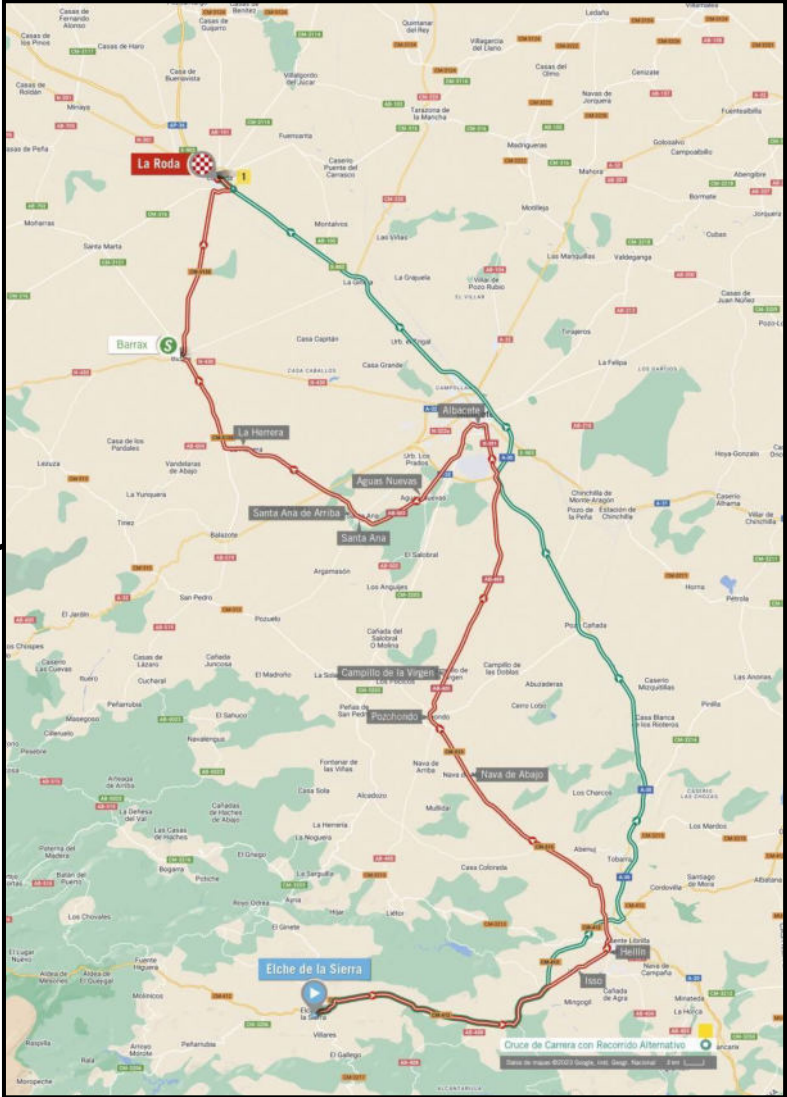

3. ETAPE - ONSDAG 3. MAJ 2023

ELCHE DE LA SIERRA - LA RODA

157,8 KM - FLAT

3
ETAPA / STAGE

ELCHE DE LA SIERRA
LA RODA

03 - 05 - 2023 km

3. ETAPE - ONSDAG 3. MAJ 2023
ELCHE DE LA SIERRA - LA RODA
157,8 KM - FLAT

3. ETAPE - ONSDAG 3. MAJ 2023
ELCHE DE LA SIERRA - LA RODA
157,8 KM - FLAT

BARRAX

  **641 MOH**

  **136,6 KM**

  **725 MOH**

  **21,2 KM**

  **703 MOH**

1 MARIANNE VOS