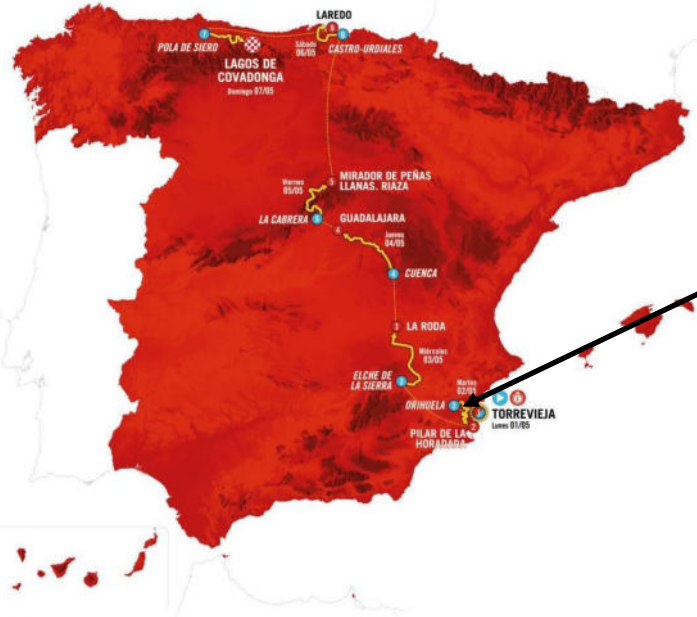

2. ETAPE - TIRSDAG 2. MAJ 2023

ORIHUELA - PILAR DE LA HORADADA

105,8 KM - FLAD

2
ETAPA / STAGE

ORIHUELA PILAR DE LA HORADADA

02 - 05 - 2023 105,1 km

2. ETAPE - TIRSDAG 2. MAJ 2023
ORIHUELA - PILAR DE LA HORADADA
105,8 KM - FLAD

LA VUELTA
FEMENINA
BY Carrefour.es

2. ETAPE - TIRSDAG 2. MAJ 2023
ORIHUELA - PILAR DE LA HORADADA
105,8 KM - FLAD

SPRINT

SAN MIGUEL DE SALINAS

77,5 KM

74 MOH

28,3 KM

1 FEMKE MARKUS

4 EVA VAN AGT

TEAM JUMBO-VISMA

12 PTS

5 GAIA REALINI

TREK - SEGAFREDO

10 PTS

2. ETAPE - TIRSDAG 2. MAJ 2023
ORIHUELA - PILAR DE LA HORADADA
105,8 KM - FLAD

▲ PUERTO DE REBATE