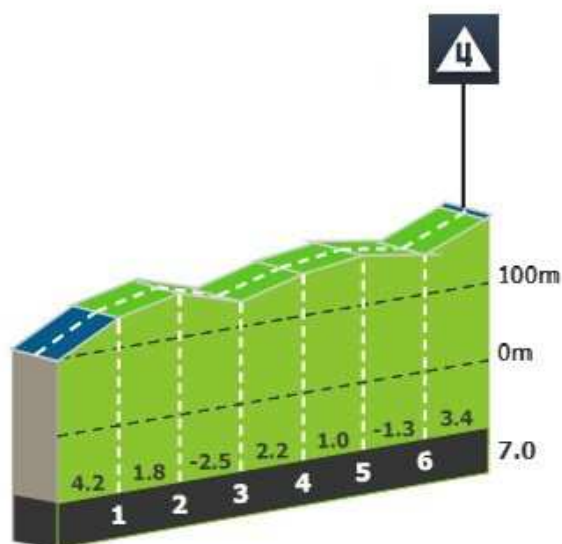

78,9 KM

26,9 KM

93 HØJDEMETER

190 MOH

7,6 KM á 1,2 %

19,3 KM

1 JADE WIEL

FDJ - SUEZ
3 PTS