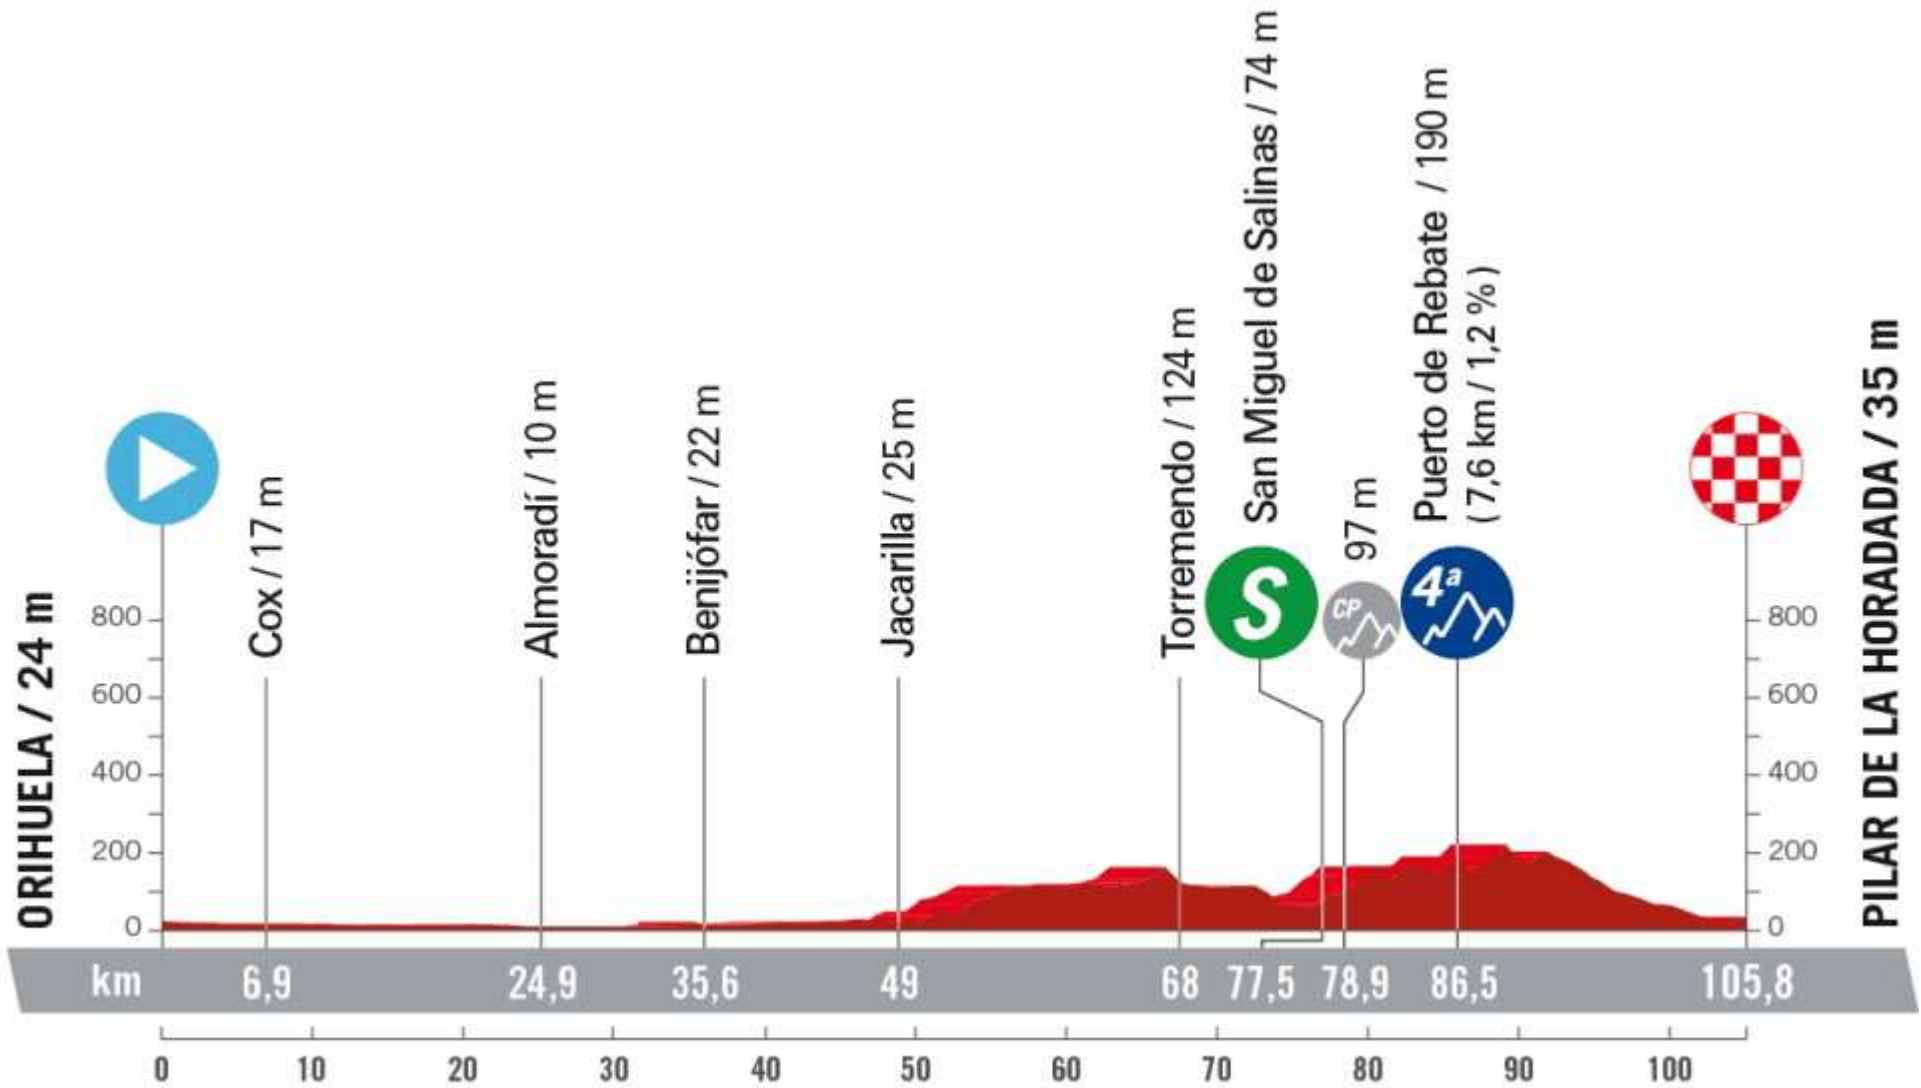

2. ETAPE - TIRSDAG 2. MAJ 2023

ORIHUELA - PILAR DE LA HORADADA

105,8 KM - FLAD

2
ETAPA / STAGE

ORIHUELA PILAR DE LA HORADADA

02 - 05 - 2023 105,1 km

2. ETAPE - TIRSDAG 2. MAJ 2023
ORIHUELA - PILAR DE LA HORADADA
105,8 KM - FLAD

LA VUELTA
FEMENINA
BY Carrefour.es

2. ETAPE - TIRSDAG 2. MAJ 2023
ORIHUELA - PILAR DE LA HORADADA
105,8 KM - FLAD

SPRINT

SAN MIGUEL DE SALINAS

77,5 KM

74 MOH

28,3 KM

1 FEMKE MARKUS

4 EVA VAN AGT

TEAM JUMBO-VISMA

12 PTS

5 GAIA REALINI

TREK - SEGAFREDO

10 PTS

2. ETAPE - TIRSDAG 2. MAJ 2023
ORIHUELA - PILAR DE LA HORADADA
105,8 KM - FLAD

▲ PUERTO DE REBATE

78,9 KM

26,9 KM

93 HØJDEMETER

190 MOH

7,6 KM á 1,2 %

19,3 KM

1 JADE WIEL

FDJ - SUEZ
3 PTS