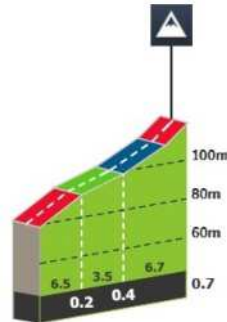

🚲 131,5 KM > [▲ 0,7 KM á 5,7 %] > 23,6 KM 📐

18

CAUBERG [142 M]