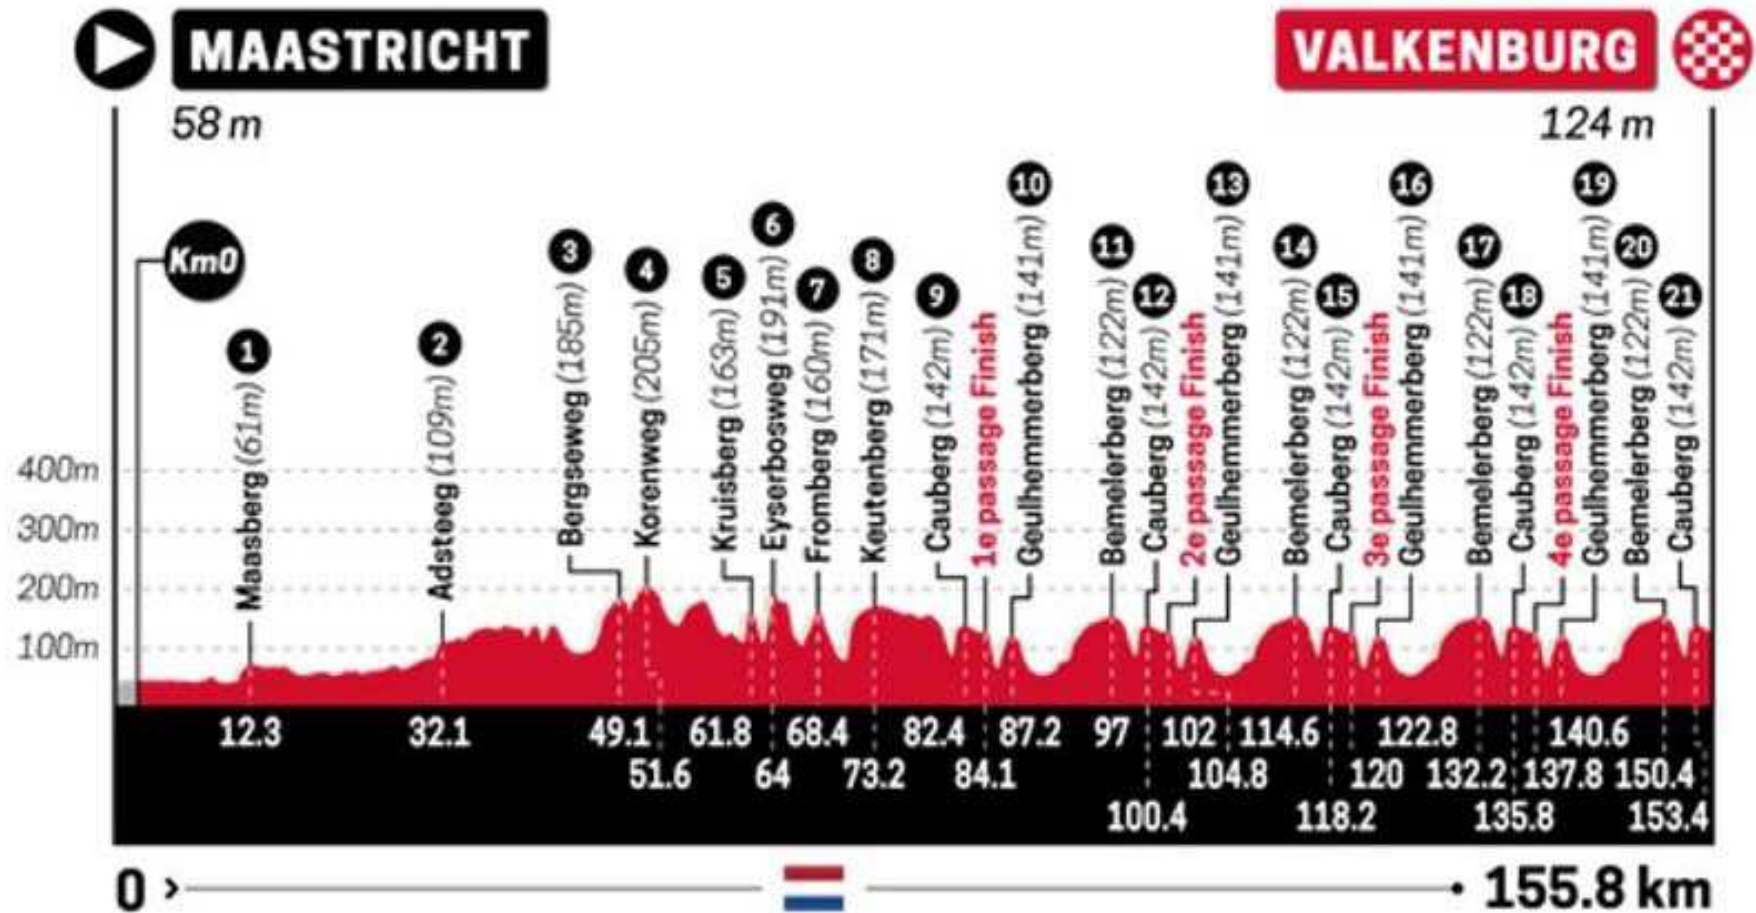

SØNDAG 16. APRIL 2023
MAASTRICHT - VALKENBURG
155,8 KM

RUTE

AMSTEL GOLD RACE

- Ceremonial Start
- Official Start
- Finish Line
- 1st Part
- 2nd Part
- Climb

LADIES

SØNDAG 16. APRIL 2023
MAASTRICHT - VALKENBURG
155,8 KM

SØNDAG 16. APRIL 2023
MAASTRICHT - VALKENBURG
155,8 KM

1 MAASBERG [61 M]

🚲 12,0 KM > [▲ 0,3 KM á 5,5 %] > 143,5 KM 📍

2 ADSTEEG [109 M]

🚲 31,5 KM > [▲ 0,6 KM á 4,6 %] > 123,7KM 📍

3 BERGSEWEG [185 M]

🚲 48,3 KM > [▲ 0,8 KM á 5,8 %] > 106,7 KM 📍

SØNDAG 16. APRIL 2023
MAASTRICHT - VALKENBURG
155,8 KM

4 KORENWEG [205 M]

🚲 51,5 KM > [▲ 0,5 KM á 5,3 %] > 103,8 KM 📍

5 KRUISBERG [163 M]

🚲 61,3 KM > [▲ 0,5 KM á 8,5 %] > 94,0 KM 📍

6 EYSERBOSWEG [191 M]

🚲 63,1 KM > [▲ 0,9 KM á 9,3 %] > 91,8 KM 📍

SØNDAG 16. APRIL 2023
MAASTRICHT - VALKENBURG
155,8 KM

7 FROMBERG [160 M]

🚲 67,7 KM > [▲ 0,7 KM á 4,6 %] > 87,4 KM 📏

8 KEUTENBERG [171 M]

🚲 72,1 KM > [▲ 1,1 KM á 6,8 %] > 82,6 KM 📏

9 CAUBERG [142 M]

🚲 83,5 KM > [▲ 0,6 KM á 8,3 %] > 71,7 KM 📏