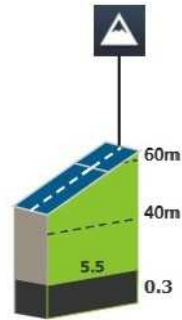

1 MAASBERG [61 M]

🚲 12,0 KM > [▲ 0,3 KM á 5,5 %] > 143,5 KM 📍