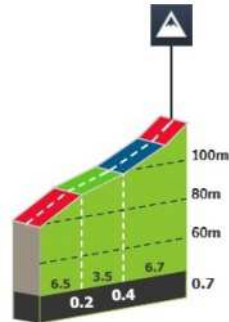

SØNDAG 16. APRIL 2023
MAASTRICHT - VALKENBURG
155,8 KM

10

GEULHEMMERBERG [141 M]

🚲 86,2 KM > [▲ 1,0 KM á 5,8 %] > 68,6 KM 🏠

11

BEMELERBERG [122 M]

🚲 92,6 KM > [▲ 0,7 KM á 5,7 %] > 62,5 KM 🏠

12