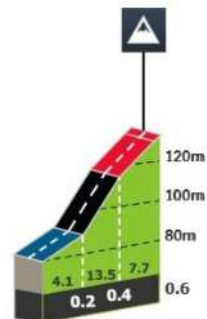

SØNDAG 16. APRIL 2023
MAASTRICHT - VALKENBURG
155,8 KM

10

GEULHEMMERBERG [141 M]

🚲 86,2 KM > [▲ 1,0 KM á 5,8 %] > 68,6 KM 🏠

11

BEMELERBERG [122 M]

🚲 92,6 KM > [▲ 0,7 KM á 5,7 %] > 62,5 KM 🏠

12

CAUBERG [142 M]

🚲 98,8 KM > [▲ 0,6 KM á 8,3 %] > 56,4 KM 🏠

SØNDAG 16. APRIL 2023
MAASTRICHT - VALKENBURG
155,8 KM

13 GEULHEMMEBERG [141 M]

🚲 101,0 KM > [▲ 1,0 KM á 5,8 %] > 53,8 KM 📏

14 BEMELERBERG [122 M]