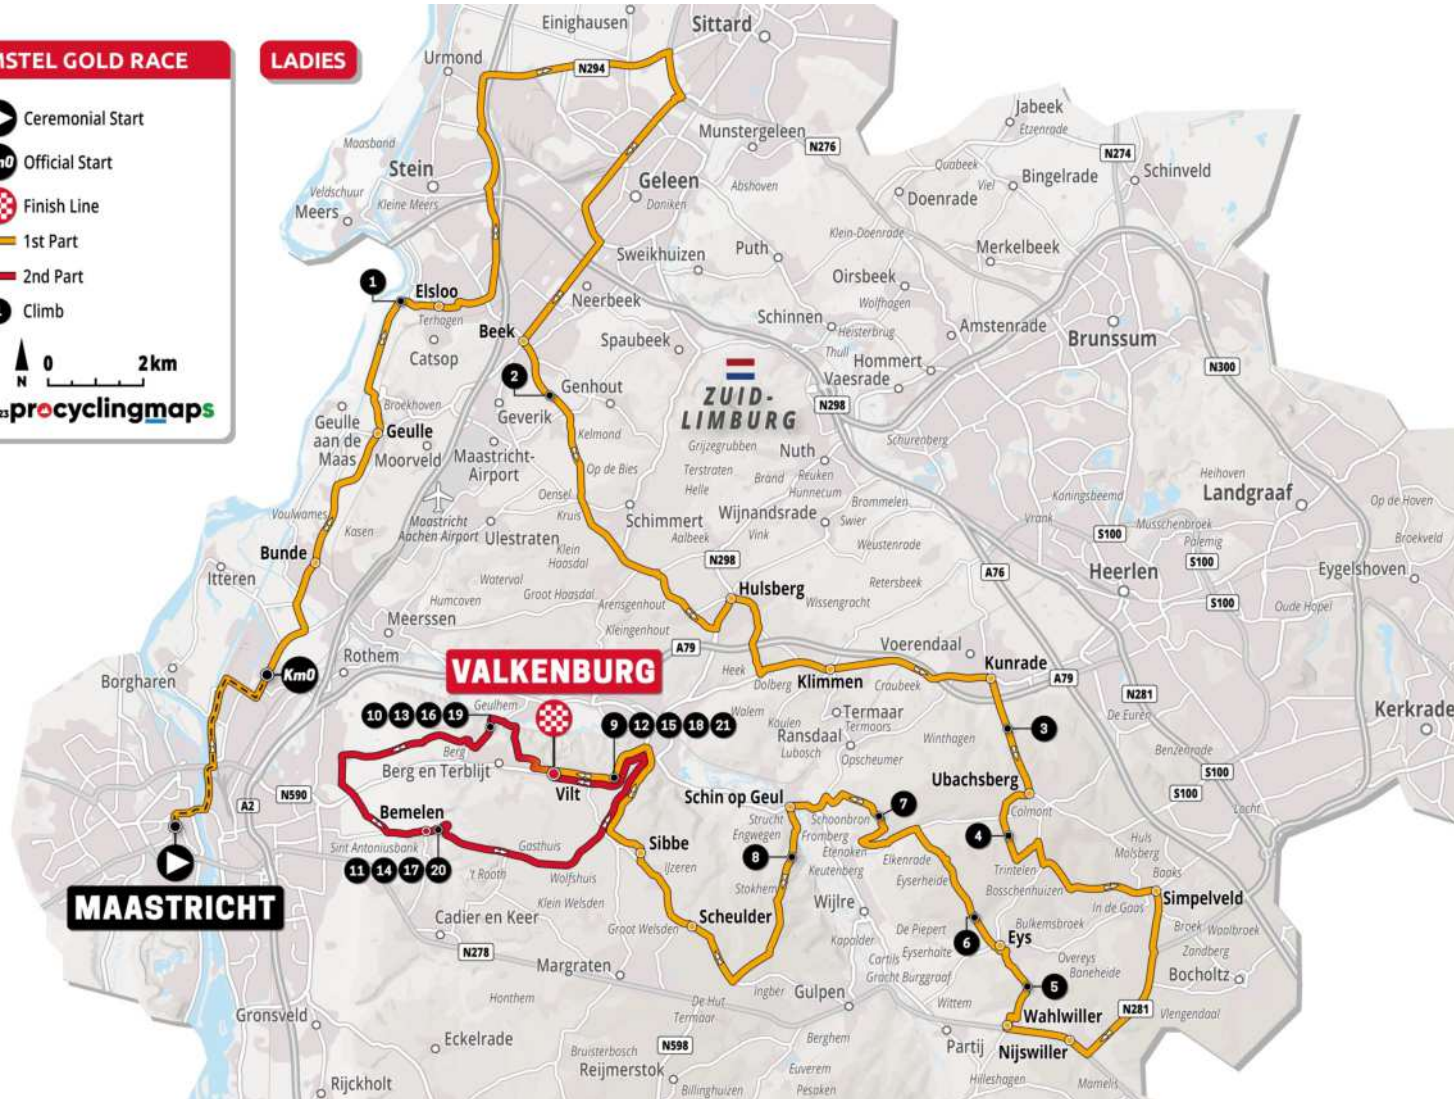

SØNDAG 16. APRIL 2023
MAASTRICHT - VALKENBURG
155,8 KM

RUTE

AMSTEL GOLD RACE

- Ceremonial Start
- Official Start
- Finish Line
- 1st Part
- 2nd Part
- Climb

LADIES

SØNDAG 16. APRIL 2023
MAASTRICHT - VALKENBURG
155,8 KM

SØNDAG 16. APRIL 2023
MAASTRICHT - VALKENBURG
155,8 KM

1 MAASBERG [61 M]

🚲 12,0 KM > [▲ 0,3 KM á 5,5 %] > 143,5 KM 📍

2 ADSTEEG [109 M]

🚲 31,5 KM > [▲ 0,6 KM á 4,6 %] > 123,7KM 📍

3 BERGSEWEG [185 M]

🚲 48,3 KM > [▲ 0,8 KM á 5,8 %] > 106,7 KM 📍

SØNDAG 16. APRIL 2023
MAASTRICHT - VALKENBURG
155,8 KM

4 KORENWEG [205 M]

🚲 51,5 KM > [▲ 0,5 KM á 5,3 %] > 103,8 KM 📍

5 KRUISBERG [163 M]

🚲 61,3 KM > [▲ 0,5 KM á 8,5 %] > 94,0 KM 📍

6 EYSERBOSWEG [191 M]

🚲 63,1 KM > [▲ 0,9 KM á 9,3 %] > 91,8 KM 📍

SØNDAG 16. APRIL 2023
MAASTRICHT - VALKENBURG
155,8 KM

7 FROMBERG [160 M]

🚲 67,7 KM > [▲ 0,7 KM á 4,6 %] > 87,4 KM 📏

8 KEUTENBERG [171 M]

🚲 72,1 KM > [▲ 1,1 KM á 6,8 %] > 82,6 KM 📏

9 CAUBERG [142 M]

🚲 83,5 KM > [▲ 0,6 KM á 8,3 %] > 71,7 KM 📏