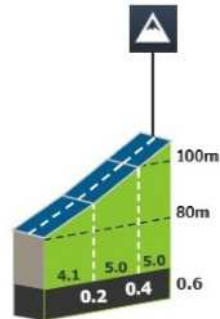

SØNDAG 16. APRIL 2023
MAASTRICHT - VALKENBURG
155,8 KM

1 MAASBERG [61 M]

🚲 12,0 KM > [▲ 0,3 KM á 5,5 %] > 143,5 KM 📍

2 ADSTEEG [109 M]

🚲 31,5 KM > [▲ 0,6 KM á 4,6 %] > 123,7KM 📍

3 BERGSEWEG [185 M]

🚲 48,3 KM > [▲ 0,8 KM á 5,8 %] > 106,7 KM 📍