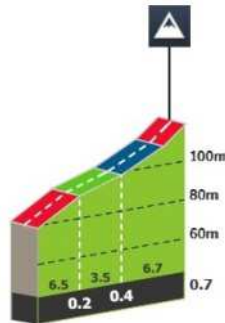

SØNDAG 16. APRIL 2023
MAASTRICHT - VALKENBURG
155,8 KM

10

GEULHEMMERBERG [141 M]

🚲 86,2 KM > [▲ 1,0 KM á 5,8 %] > 68,6 KM 🏠

11

BEMELERBERG [122 M]

🚲 92,6 KM > [▲ 0,7 KM á 5,7 %] > 62,5 KM 🏠

12

CAUBERG [142 M]

🚲 98,8 KM > [▲ 0,6 KM á 8,3 %] > 56,4 KM 🏠

SØNDAG 16. APRIL 2023
MAASTRICHT - VALKENBURG
155,8 KM

13 GEULHEMMEBERG [141 M]

🚲 101,0 KM > [▲ 1,0 KM á 5,8 %] > 53,8 KM 📏

14 BEMELERBERG [122 M]