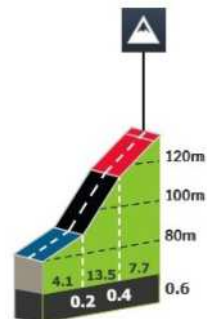

17

BEMELERBERG [122 M]

🚲 131,5 KM > [▲ 0,7 KM á 5,7 %] > 23,6 KM 📐

18

CAUBERG [142 M]

🚲 135,2 KM > [▲ 0,6 KM á 8,3 %] > 20,0 KM 📐

SØNDAG 16. APRIL 2023
MAASTRICHT - VALKENBURG
155,8 KM

19

GEULHEMMEBERG [141 M]

139,6 KM > [1,0 KM á 5,8 %] > 15,2 KM

20

BEMELERBERG [122 M]

149,7 KM > [0,7 KM á 5,7 %] > 5,4 KM

21

CAUBERG [142 M]

152,8 KM > [0,6 KM á 8,3 %] > 2,4 KM