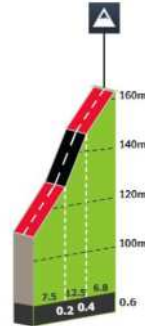

SØNDAG 16. APRIL 2023
MAASTRICHT - VALKENBURG
155,8 KM

4 KORENWEG [205 M]

🚲 51,5 KM > [▲ 0,5 KM á 5,3 %] > 103,8 KM 📍

5 KRUISBERG [163 M]

🚲 61,3 KM > [▲ 0,5 KM á 8,5 %] > 94,0 KM 📍

6 EYSERBOSWEG [191 M]

🚲 63,1 KM > [▲ 0,9 KM á 9,3 %] > 91,8 KM 📍