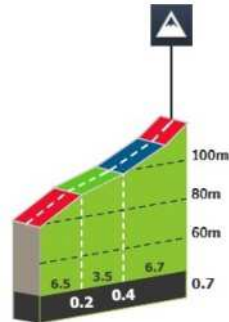

149,7 KM > [0,7 KM á 5,7 %] > 5,4 KM

21

CAUBERG [142 M]