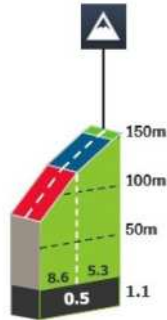

SØNDAG 16. APRIL 2023
MAASTRICHT - VALKENBURG
155,8 KM

7 FROMBERG [160 M]

🚲 67,7 KM > [▲ 0,7 KM á 4,6 %] > 87,4 KM 📏

8 KEUTENBERG [171 M]

🚲 72,1 KM > [▲ 1,1 KM á 6,8 %] > 82,6 KM 📏

9 CAUBERG [142 M]

🚲 83,5 KM > [▲ 0,6 KM á 8,3 %] > 71,7 KM 📏

SØNDAG 16. APRIL 2023
MAASTRICHT - VALKENBURG
155,8 KM

10

GEULHEMMERBERG [141 M]

🚲 86,2 KM > [▲ 1,0 KM á 5,8 %] > 68,6 KM 🏠

11

BEMELERBERG [122 M]

🚲 92,6 KM > [▲ 0,7 KM á 5,7 %] > 62,5 KM 🏠

12