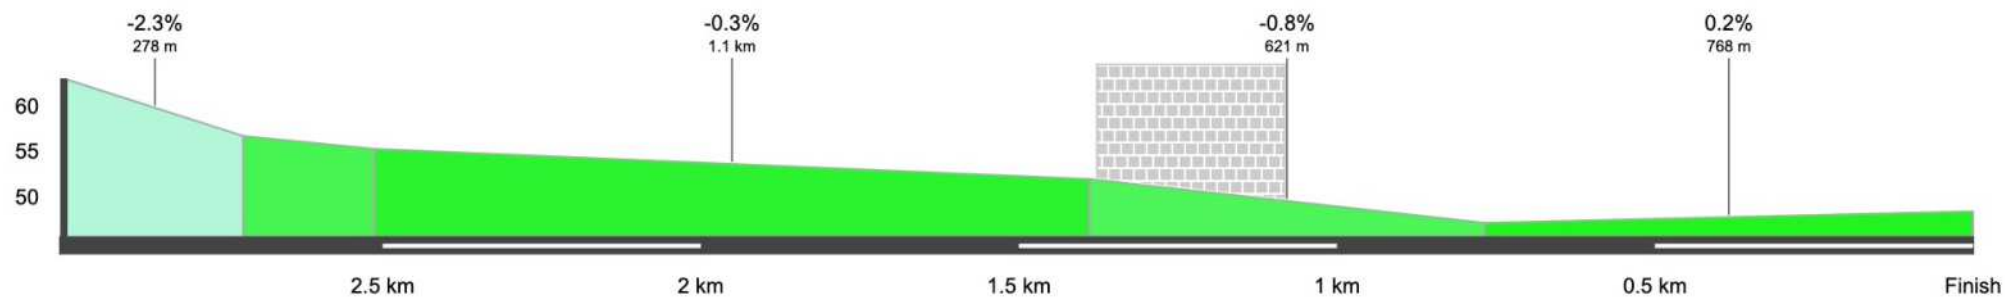

PARIS
ROUBAIX

SØNDAG
9. APRIL
2023

PAVÉ DU PARIS-ROUBAIX

SEKTORER

NR	KM FRA START	PAVÉ	LÆNGDE M	KM TIL MÅL	SVÆRHEDSGRAD
6	232,3	BOURGHELLES À WANNEHAIN	1100	23,2	★★★
5	236,7	CAMPHIN-EN-PÉVÈLE	1800	18,1	★★★★
4	239,5	CARREFOUR DE L'ARBRE	2100	15,0	★★★★★
3	241,8	GRUSON	1100	13,7	★★
2	248,4	WILLEMS À HEM	1400	6,8	★★
1	255,2	ROUBAIX (ESPACE CHARLES CRUPELANDT)	300	1,1	★

PARIS
ROUBAIX

SØNDAG
9. APRIL
2023

Compiègne > Roubaix
256,6 km

PROFIL