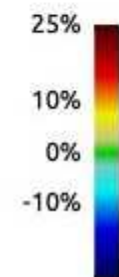

PARIS
ROUBAIX

SØNDAG
9. APRIL
2023

Compiègne > Roubaix
256,6 km

PROFIL