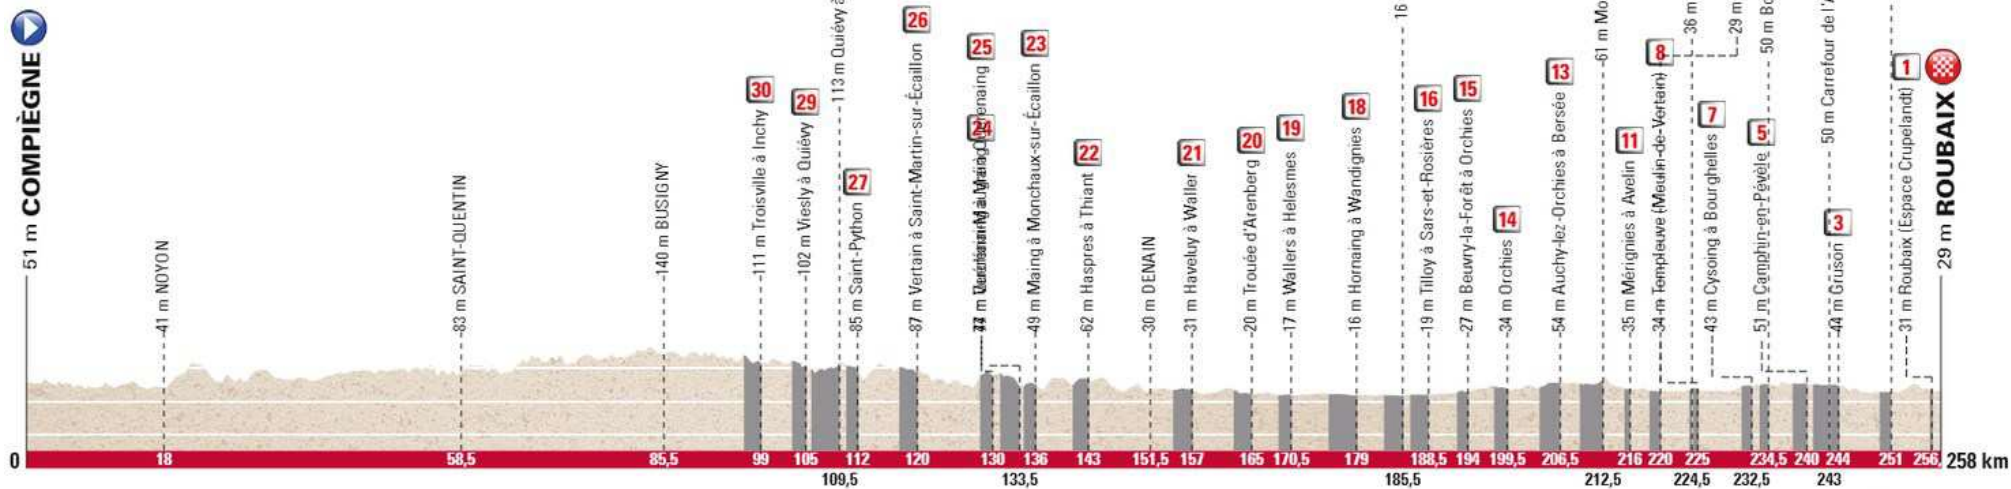

**Compiègne > Roubaix  
256,6 km**

**RUTE**

PARIS  
ROUBAIX

SØNDAG  
9. APRIL  
2023

Compiègne > Roubaix  
256,6 km

PROFIL

Powered by La FlammeRouge

PARIS  
ROUBAIX

SØNDAG  
9. APRIL  
2023

Compiègne > Roubaix  
256,6 km

PROFIL

PARIS  
ROUBAIX

SØNDAG  
9. APRIL  
2023

# PAVÉ DU PARIS-ROUBAIX

SEKTORER

NR	KM FRA START	PAVÉ	LÆNGDE M	KM TIL MÅL	SVÆRHEDSGRAD
29	96,3	TROISVILLES À INCHY	2200	158,1	★★★
28	102,8	VIESLY À QUIÉVY	1800	152,0	★★★
27	105,4	QUIÉVY À SAINT-PYTHON	3700	147,5	★★★★
26	110,1	SAINT-PYTHON	1500	145,0	★★
25	117,2	VERTAIN À SAINT-MARTIN-SUR-ÉCAILLON	2300	137,0	★★★
24	127,2	VERCHAIN-MAUGRÉ À QUÉRÉNAING	1600	127,8	★★★
23	129,9	QUÉRÉNAING À MAING	2500	124,2	★★★
22	133,0	MAING À MONCHAUX-SUR-ÉCAILLON	1600	122,0	★★★

# PARIS ROUBAIX

HELL ON SUNDAY

258,6

2023

km

PLATE

30