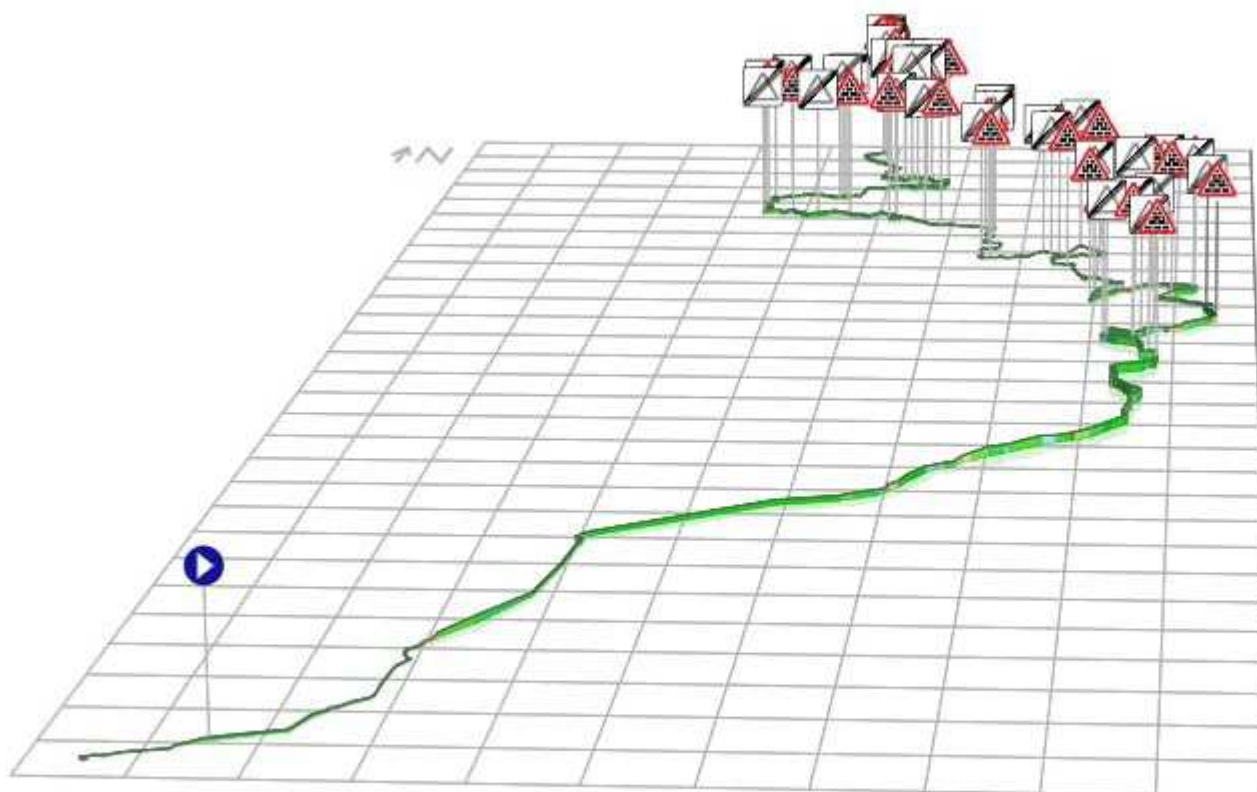

PARIS
ROUBAIX

SØNDAG
9. APRIL
2023

Compiègne > Roubaix
256,6 km

PROFIL

PARIS
ROUBAIX

SØNDAG
9. APRIL
2023

PAVÉ DU PARIS-ROUBAIX

SEKTORER

NR	KM FRA START	PAVÉ	LÆNGDE M	KM TIL MÅL	SVÆRHEDSGRAD
29	96,3	TROISVILLES À INCHY	2200	158,1	★★★
28	102,8	VIESLY À QUIÉVY	1800	152,0	★★★
27	105,4	QUIÉVY À SAINT-PYTHON	3700	147,5	★★★★
26	110,1	SAINT-PYTHON	1500	145,0	★★
25	117,2	VERTAIN À SAINT-MARTIN-SUR-ÉCAILLON	2300	137,0	★★★
24	127,2	VERCHAIN-MAUGRÉ À QUÉRÉNAING	1600	127,8	★★★
23	129,9	QUÉRÉNAING À MAING	2500	124,2	★★★
22	133,0	MAING À MONCHAUX-SUR-ÉCAILLON	1600	122,0	★★★