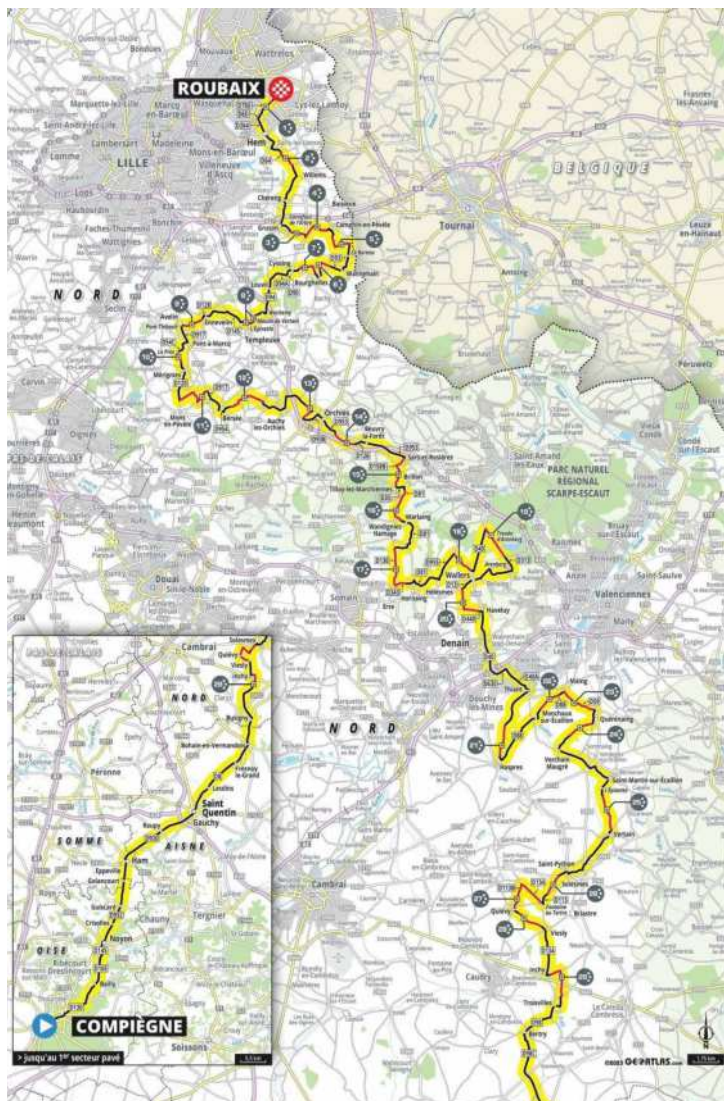

## L'ENFER DU NORD

SØNDAG 9. APRIL 2023

# HELL OF THE NORTH

**PARIS  
ROUBAIX**

**SØNDAG  
9. APRIL  
2023**

**Compiègne > Roubaix  
256,6 km**

**KORT**

**L'ENFER  
DU NORD**

**PARIS  
ROUBAIX**

**SØNDAG  
9. APRIL  
2023**

**Compiègne > Roubaix  
256,6 km**

**RUTE**

PARIS  
ROUBAIX

SØNDAG  
9. APRIL  
2023

Compiègne > Roubaix  
256,6 km

PROFIL

Powered by La FlammeRouge

PARIS  
ROUBAIX

SØNDAG  
9. APRIL  
2023

Compiègne > Roubaix  
256,6 km

PROFIL

PARIS  
ROUBAIX

SØNDAG  
9. APRIL  
2023