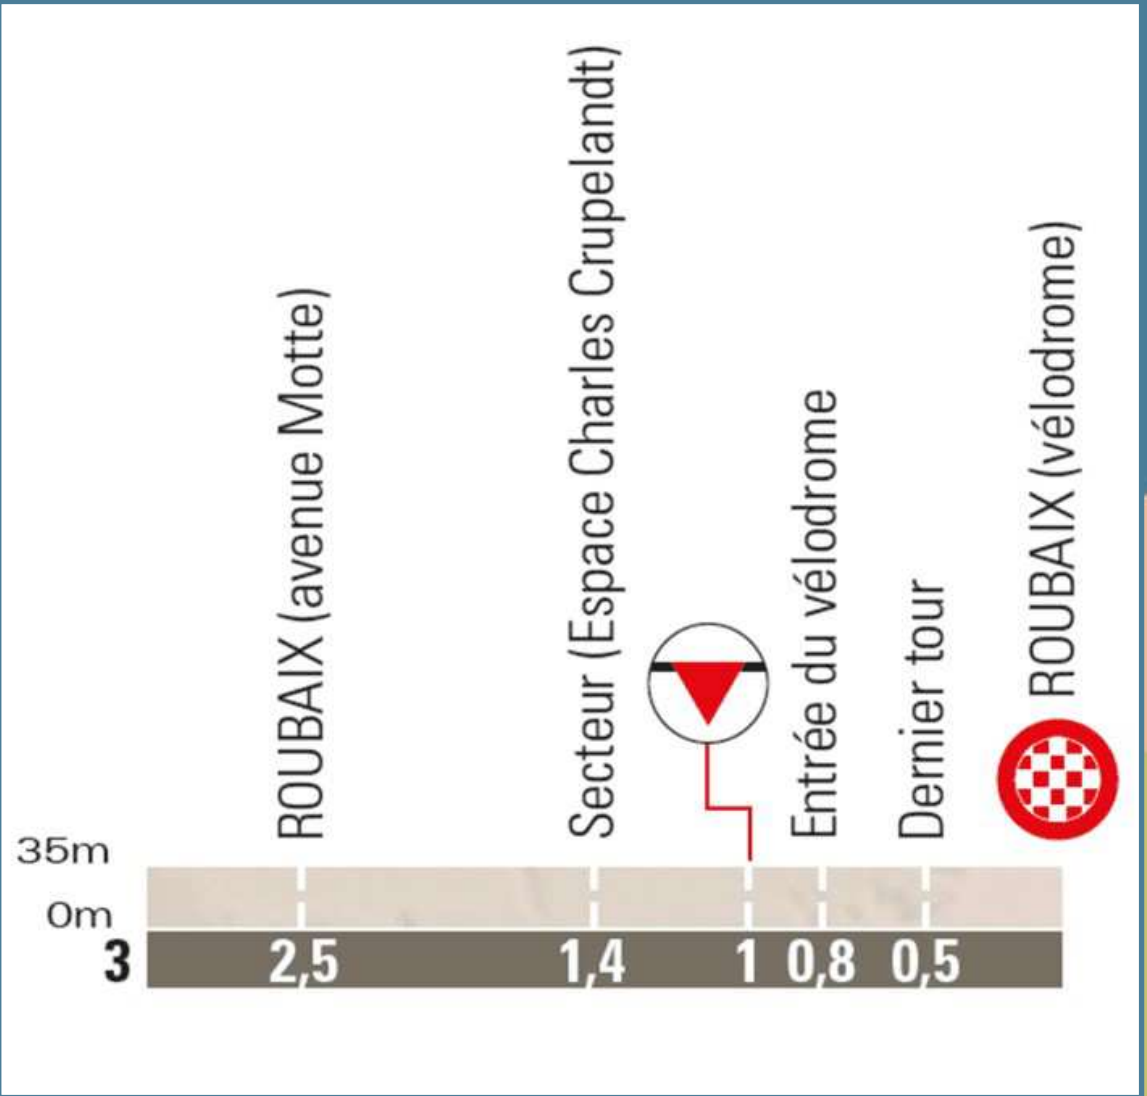

# PARIS ROUBAIX

FEMMES AVEC ZWIFT

LÖRDAGS. APRIL 2023

L'ENFER DU NORD

**PARIS  
ROUBAIX**  
FEMMES AVEC ZWIFT

**LØRDAG  
8. APRIL  
2023**

**DENAIN > ROUBAIX**  
145,4 km

**RUTE**

**PARIS  
ROUBAIX**  
FEMMES AVEC ZWIFT

LØRDAG  
8. APRIL  
2023

DENAIN > ROUBAIX  
145,4 km

PROFIL

▶ 35 m  
Denain

29 m  
Roubaix

NR	KM FRA START	PAVÉ	LÆNGDE M	KM TIL MÅL	SVÆRHEDSGRAD
17	63,0	HORNAING À WANDIGNIES	3700	78,8	★★★★
16	70,4	WARLAING À BRILLON	2400	72,5	★★★
15	73,9	TILLOY À SARS-ET-ROSIÈRES	2400	69,1	★★★★
14	80,3	BEUVRY À ORCHIES	1400	63,8	★★★
13	85,3	D'ORCHIES	1700	58,4	★★★
12	91,4	D'AUCHY À BERSÉE	2700	51,3	★★★★
11	96,9	MONS-EN-PÉVÈLE	3000	45,6	★★★★★
10	102,9	MÉRIGNIES À AVELIN	700	41,9	★★
9	106,3	PONT-THIBAUT À ENNEVELIN	1400	37,8	★★★

NR	KM FRA MÅL	PAVÉ	LÆNGDE M	KM TIL MÅL	SVÆRHEDSGRAD
8	111,7	TEMPLEUVE (L'ÉPINETTE)	200	33,5	★
8	112,2	TEMPLEUVE (MOULIN-DE-VERTAIN)	500	32,2	★★
7	118,6	CYSOING À BOURGHELLES	1300	25,5	★★★
6	121,1	BOURGHELLES À WANNEHAIN	1100	23,2	★★★
5	125,6	CAMPHIN-EN-PÉVÈLE	1800	18,0	★★★★
4	128,3	CARREFOUR DE L'ARBRE	2100	15,0	★★★★★
3	130,6	GRUSON	1100	13,8	★★
2	137,3	WILLEMS À HEM	1400	6,8	★★★
1	144,1	ROUBAIX (ESPACE CHARLES CRUPELANDT)	300	1,1	★

**PARIS  
ROUBAIX**  
FEMMES AVEC ZWIFT

LØRDAG  
8. APRIL  
2023

DENAIN > ROUBAIX  
145,4 km

**ALISON JACKSON**  
EF EDUCATION-TIBCO-SVB  
3:42:56

②

**KATIA RAGUSA**  
LIV RACING TEQFIND  
+0:00

③

**MARTHE TRUYEN**  
FENIX-DECEUNINCK  
+0:00