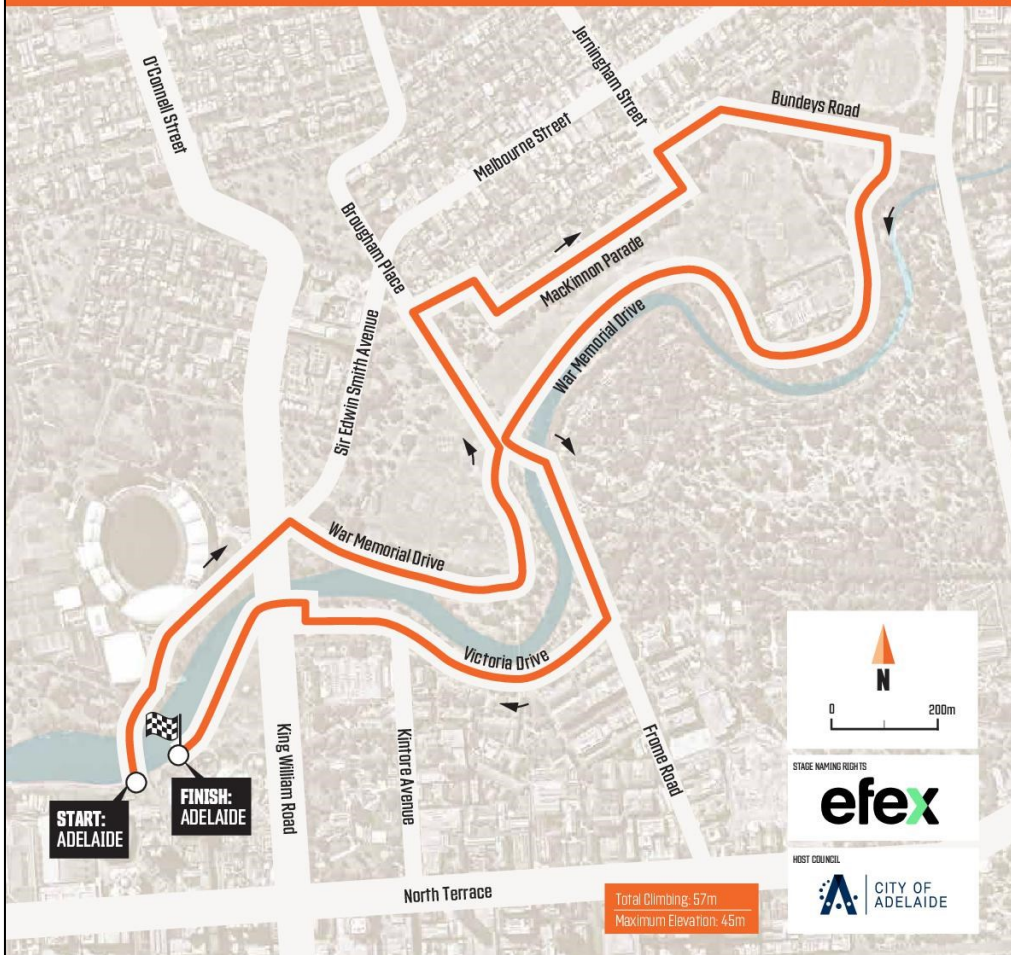

SANTOS TOUR DOWN UNDER

efex PROLOGUE

TUESDAY 17 JANUARY 2023

START / ADELAIDE CBD 6:00PM

FINISH / ADELAIDE CBD 8:30PM APPROX

DISTANCE / 5.6KM

ETAPEVINDER

①	ALBERTO BETTIOL	EFE
②	MAGNUS SHEFFIELD	IGD
③	JULIUS JOHANSEN	ICW

DET SAMLEDE KLASSEMENT

①	ALBERTO BETTIOL	EFE
②	MAGNUS SHEFFIELD	IGD
③	JULIUS JOHANSEN	ICW

BJERGMKONKURRENCEN

①	-	-
②	-	-
③	-	-

POINTKONKURRENCEN

①	-	-
②	-	-
③	-	-

UNGDOMSKONKURRENCEN

①	MAGNUS SHEFFIELD	IGD
②	HUGO PAGE	ICW
③	LORENZO GERMANI	GFC

HOLDKONKURRENCEN

①	ALPECIN-DECEUNINCK	ADC
②	INTERMARCHÉ - CIRCUS - WANTY	ICW
③	INEOS GRENADIERS	IGD