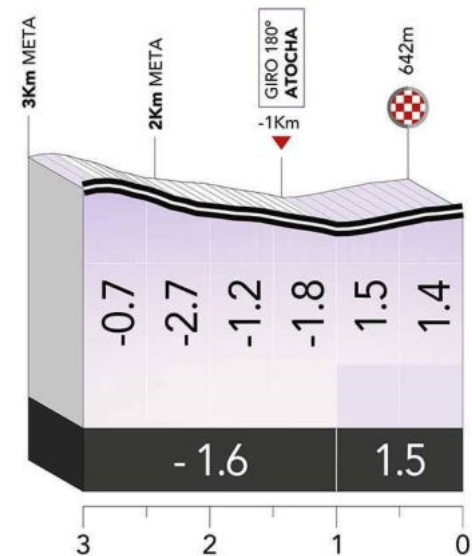

SWEND FØLGER

MADRID CIRCUITO META

LONGITUD TOTAL : 5.62 Km (17 VUeltas)

ETAPA 5 FINAL

TOP 10

MADRID

5

MADRID