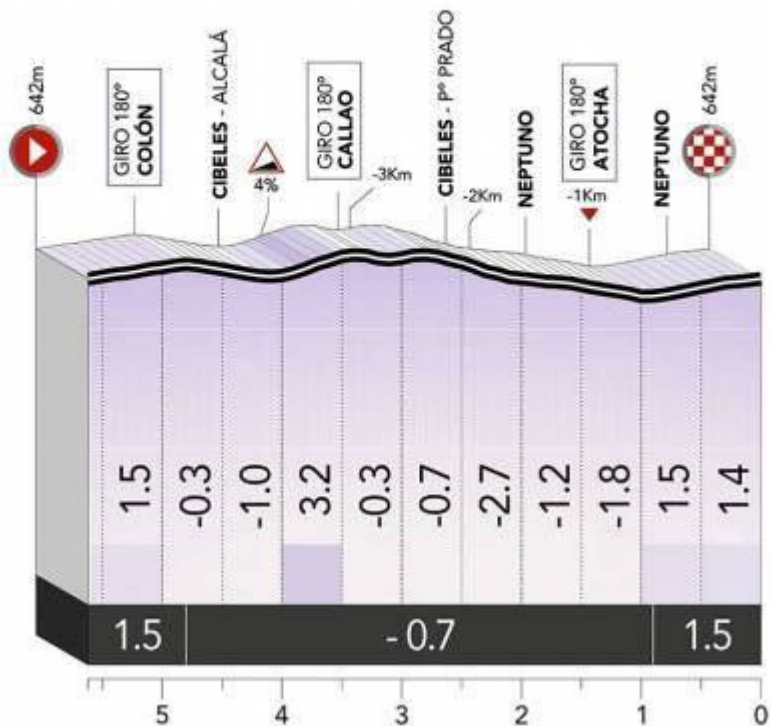

SWEND FØLGER

"Hold kæft de kan køre på cykel de tøser ...

Jeg elsker det ... elsker det ..."

MADRID

5

MADRID

SWEND FØLGER

MARINA DE CUDEYO > MARINA DE CUDEYO
1. ETAPE - 19,9 KM - HOLDTIDSKØRSEL

COLINDRES > COLINDRES
2. ETAPE - 105,9 KM - BJRGETAPE

CAMARGO > AGUILAR DE CAMPOO
3. ETAPE - 96,4 KM - FLAD ETAPE

PALENCIA > SEGOVIA
4. ETAPE - 160 KM - FLAD ETAPE AFSLUTNING OPAD

MADRID > MADRID
5. ETAPE - 95,6 KM - FLAD ETAPE

SWEND FØLGER

MADRID CIRCUITO META

LONGITUD TOTAL : 5.62 Km (17 VUeltas)

ETAPA 5 FINAL

TOP 10

MADRID

5

MADRID