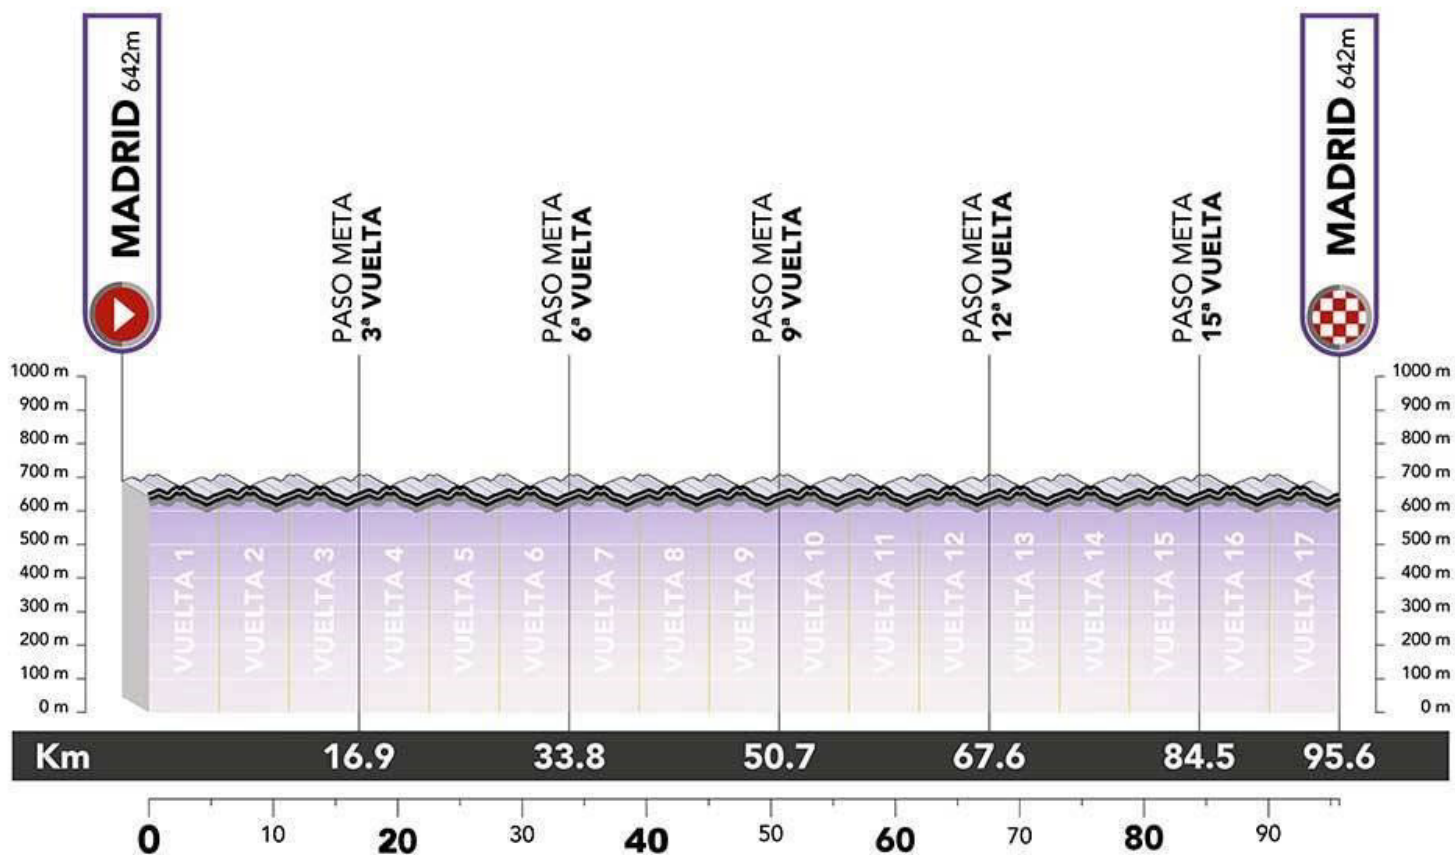

MADRID

5

MADRID

SWEND FØLGER

CERATIZIT
CHALLENGE
by LA VUELTA