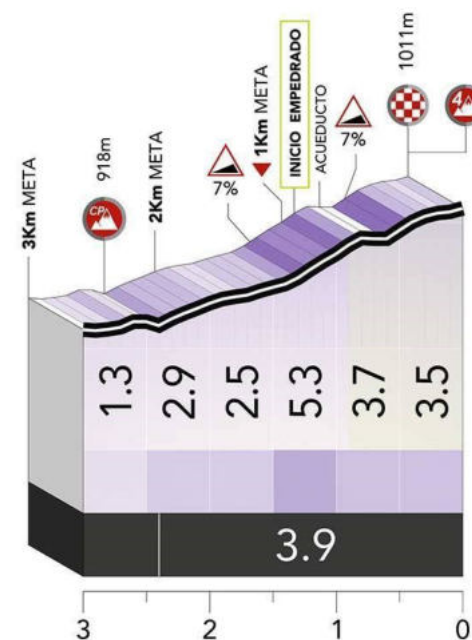

SWEND FØLGER

"Hold kæft de kan køre på cykel de tøser ...

Jeg elsker det ... elsker det ..."

PALENCIA

4

SEGOVIA

SWEND FØLGER

MARINA DE CUDEYO > MARINA DE CUDEYO
1. ETAPE - 19,9 KM - HOLDTIDSKØRSEL

COLINDRES > COLINDRES
2. ETAPE - 105,9 KM - BJRGETAPE

CAMARGO > AGUILAR DE CAMPOO
3. ETAPE - 96,4 KM - FLAD ETAPE

PALENCIA > SEGOVIA
4. ETAPE - 160 KM - FLAD ETAPE AFSLUTNING OPAD

MADRID > MADRID
5. ETAPE - 95,6 KM - FLAD ETAPE

SEGOVIA META

LONGITUD: 2.4 Km
DESNIVEL: 93m
PTE. MED: 3.9%
PTE. MÁX: 7% (100m)

ETAPA 4 FINAL

PALENCIA

4

SEGOVIA

TOP 10

SWEND FØLGER