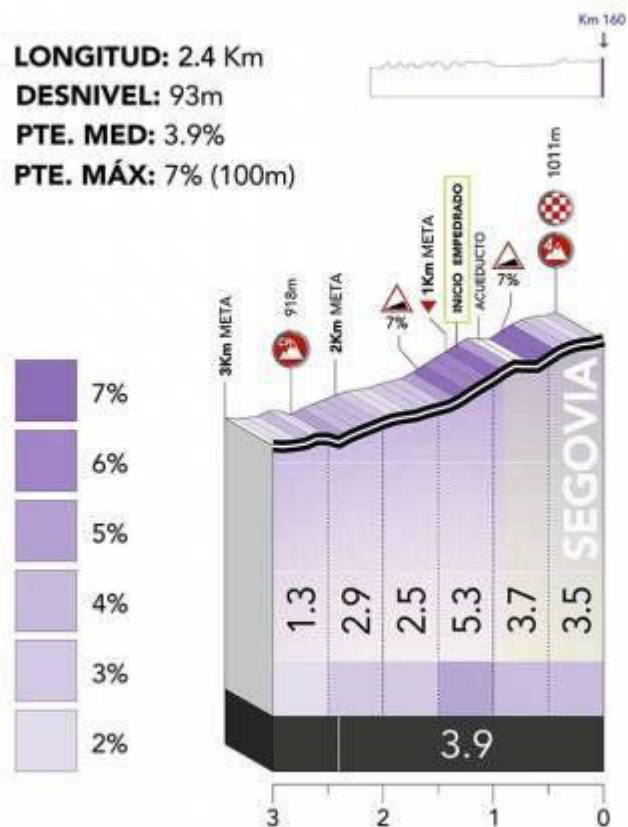

SWEND FØLGER

"Hold kæft de kan køre på cykel de tøser ...

Jeg elsker det ... elsker det ..."

PALENCIA

4

SEGOVIA

SWEND FØLGER

MARINA DE CUDEYO > MARINA DE CUDEYO
1. ETAPE - 19,9 KM - HOLDTIDSKØRSEL

COLINDRES > COLINDRES
2. ETAPE - 105,9 KM - BJRGETAPE

CAMARGO > AGUILAR DE CAMPOO
3. ETAPE - 96,4 KM - FLAD ETAPE

PALENCIA > SEGOVIA
4. ETAPE - 160 KM - FLAD ETAPE AFSLUTNING OPAD

MADRID > MADRID
5. ETAPE - 95,6 KM - FLAD ETAPE

SEGOVIA META

LONGITUD: 2.4 Km
DESNIVEL: 93m
PTE. MED: 3.9%
PTE. MÁX: 7% (100m)

ETAPA 4 FINAL

PALENCIA

4

SEGOVIA

TOP 10

SWEND FØLGER