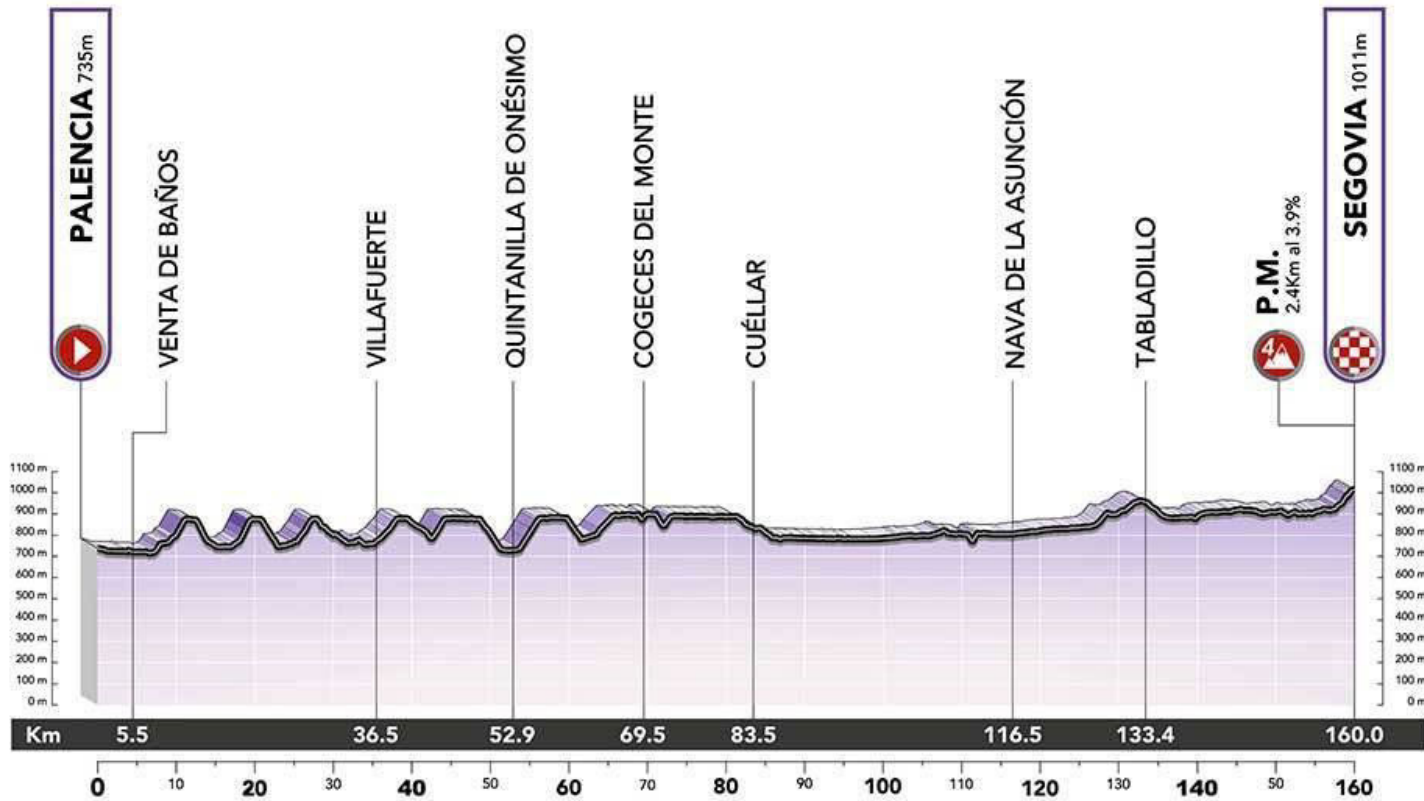

PALENCIA

4

SEGOVIA

SWEND FØLGER