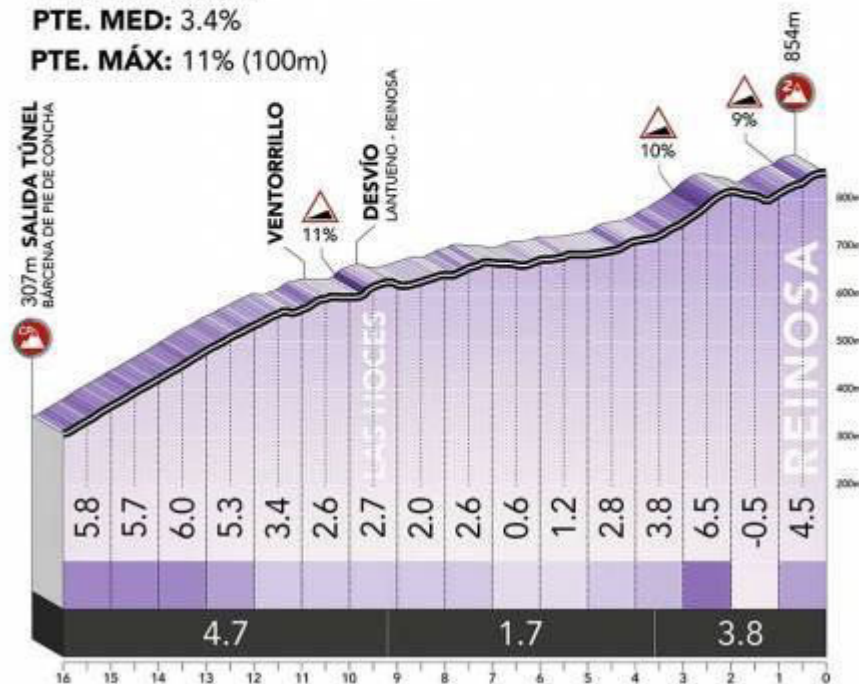

SWEND FØLGER

"Hold kæft de kan køre på cykel de tøser ...

Jeg elsker det ... elsker det ..."

CAMARGO

3

AGUILAR DE CAMPOO

SWEND FØLGER

MARINA DE CUDEYO > MARINA DE CUDEYO
1. ETAPE - 19,9 KM - HOLDTIDSKØRSEL

SWEND FØLGER

CERATIZIT CHALLENGE by LA VUELTA

ALTO DE HIJAS

LONGITUD: 3.8 Km
DESNIVEL: 209m
PTE. MED: 5.5%
PTE. MÁX: 7% (100m)

HOCES DE BÁRCENA

LONGITUD: 16 Km
DESNIVEL: 547m
PTE. MED: 3.4%
PTE. MÁX: 11% (100m)

CAMARGO

3

AGUILAR DE CAMPOO

SWEND FØLGER

CERATIZIT
CHALLENGE
by LA VUELTA

ALTO DE HIJAS

LONGITUD: 3.8 Km
DESNIVEL: 209m
PTE. MED: 5.5%
PTE. MÁX: 7% (100m)

CAMARGO