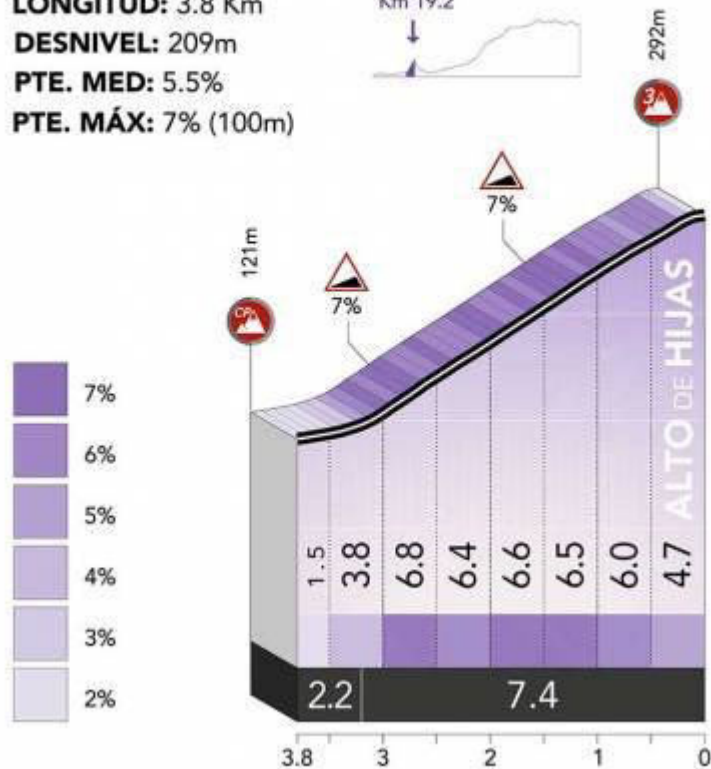

SWEND FØLGER

"Hold kæft de kan køre på cykel de tøser ...

Jeg elsker det ... elsker det ..."

CAMARGO

3

AGUILAR DE CAMPOO

SWEND FØLGER

MARINA DE CUDEYO > MARINA DE CUDEYO
1. ETAPE - 19,9 KM - HOLDTIDSKØRSEL

CAMARGO

3

AGUILAR DE CAMPOO

SWEND FØLGER

CERATIZIT
CHALLENGE
by LA VUELTA

CAMARGO

3

AGUILAR DE CAMPOO

SWEND FØLGER

CERATIZIT CHALLENGE by LA VUELTA

ALTO DE HIJAS

LONGITUD: 3.8 Km
DESNIVEL: 209m
PTE. MED: 5.5%
PTE. MÁX: 7% (100m)

HOCES DE BÁRCENA

LONGITUD: 16 Km
DESNIVEL: 547m
PTE. MED: 3.4%
PTE. MÁX: 11% (100m)

CAMARGO

3

AGUILAR DE CAMPOO

SWEND FØLGER

CERATIZIT
CHALLENGE
by LA VUELTA

ALTO DE HIJAS

LONGITUD: 3.8 Km
DESNIVEL: 209m
PTE. MED: 5.5%
PTE. MÁX: 7% (100m)

CAMARGO