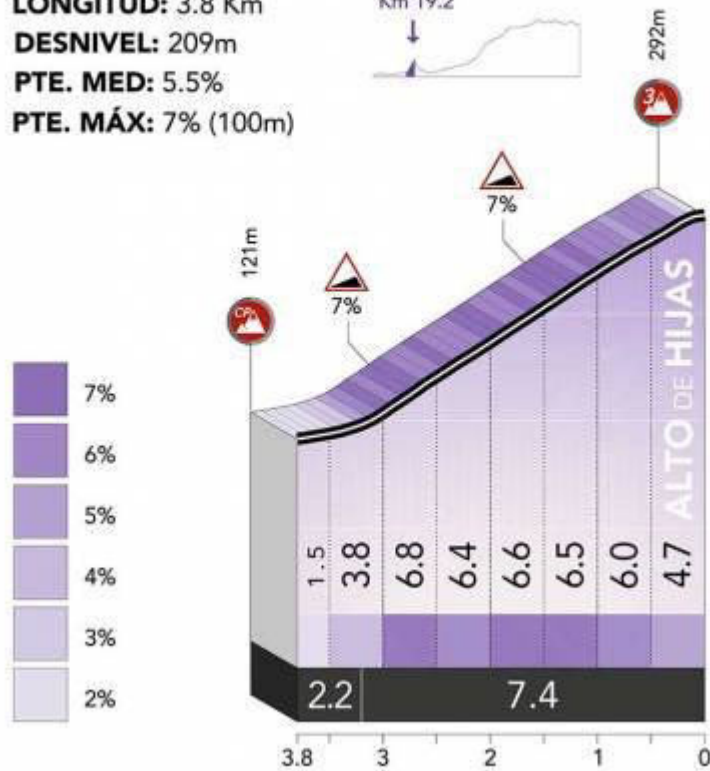

SWEND FØLGER

CERATIZIT CHALLENGE by LA VUELTA

ALTO DE HIJAS

LONGITUD: 3.8 Km
DESNIVEL: 209m
PTE. MED: 5.5%
PTE. MÁX: 7% (100m)

HOCES DE BÁRCENA

LONGITUD: 16 Km
DESNIVEL: 547m
PTE. MED: 3.4%
PTE. MÁX: 11% (100m)

CAMARGO

3

AGUILAR DE CAMPOO

SWEND FØLGER

CERATIZIT
CHALLENGE
by LA VUELTA

ALTO DE HIJAS

LONGITUD: 3.8 Km
DESNIVEL: 209m
PTE. MED: 5.5%
PTE. MÁX: 7% (100m)

CAMARGO