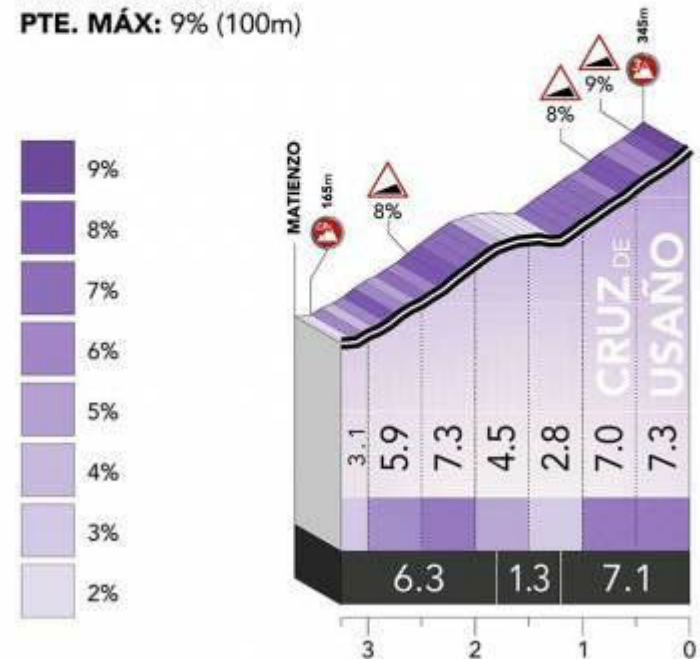

FUENTE LAS VARAS

LONGITUD: 6.4 Km
DESNIVEL: 351m
PTE. MED: 5.5%
PTE. MÁX: 8% (100m)

CRUZ DE USAÑO

LONGITUD: 3.1 Km
DESNIVEL: 180m
PTE. MED: 5.8%
PTE. MÁX: 9% (100m)

SWEND FØLGER

COLINDRES

2

COLINDRES

CAMPO DE LAYAL LA APARECIDA

LONGITUD: 6.6 Km
DESNIVEL: 400m
PTE. MED: 6.1%
PTE. MÁX: 10% (100m)

FUENTE LAS VARAS PASO 2

LONGITUD: 6 Km
DESNIVEL: 374m
PTE. MED: 6.2%
PTE. MÁX: 13% (100m)

TOP 10

COLINDRES

2

COLINDRES