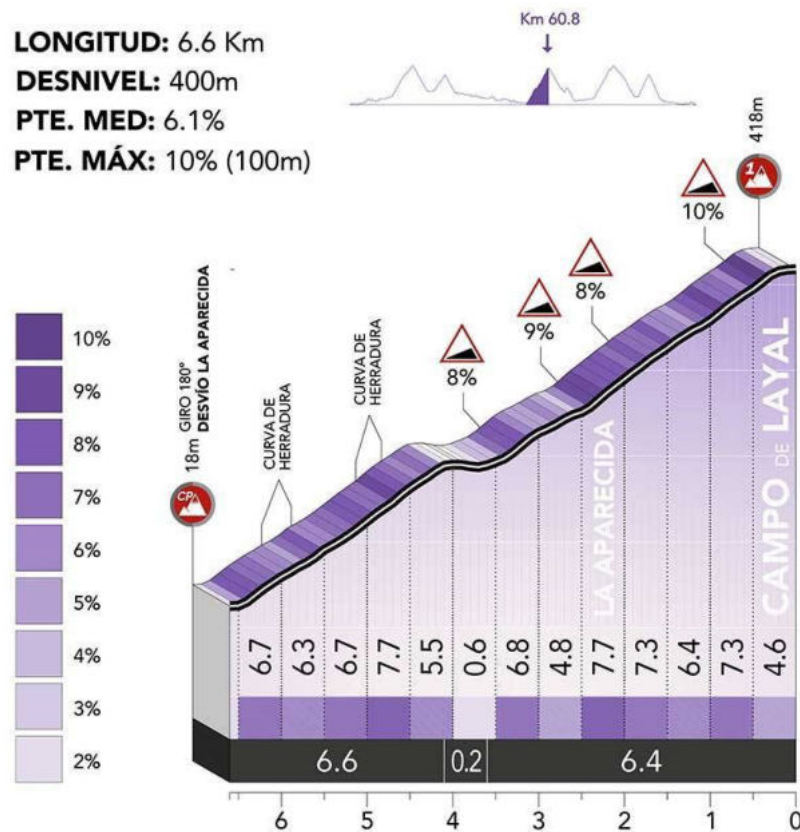

SWEND FØLGER

"Hold kæft de kan køre på cykel de tøser ...

Jeg elsker det ... elsker det ..."

COLINDRES

2

COLINDRES

SWEND FØLGER

MARINA DE CUDEYO > MARINA DE CUDEYO
1. ETAPE - 19,9 KM - HOLDTIDSKØRSEL

FUENTE LAS VARAS

LONGITUD: 6.4 Km
DESNIVEL: 351m
PTE. MED: 5.5%
PTE. MÁX: 8% (100m)

CRUZ DE USAÑO

LONGITUD: 3.1 Km
DESNIVEL: 180m
PTE. MED: 5.8%
PTE. MÁX: 9% (100m)

SWEND FØLGER

COLINDRES

2

COLINDRES

CAMPO DE LAYAL LA APARECIDA

LONGITUD: 6.6 Km
DESNIVEL: 400m
PTE. MED: 6.1%
PTE. MÁX: 10% (100m)

FUENTE LAS VARAS PASO 2

LONGITUD: 6 Km
DESNIVEL: 374m
PTE. MED: 6.2%
PTE. MÁX: 13% (100m)

TOP 10

COLINDRES

2

COLINDRES