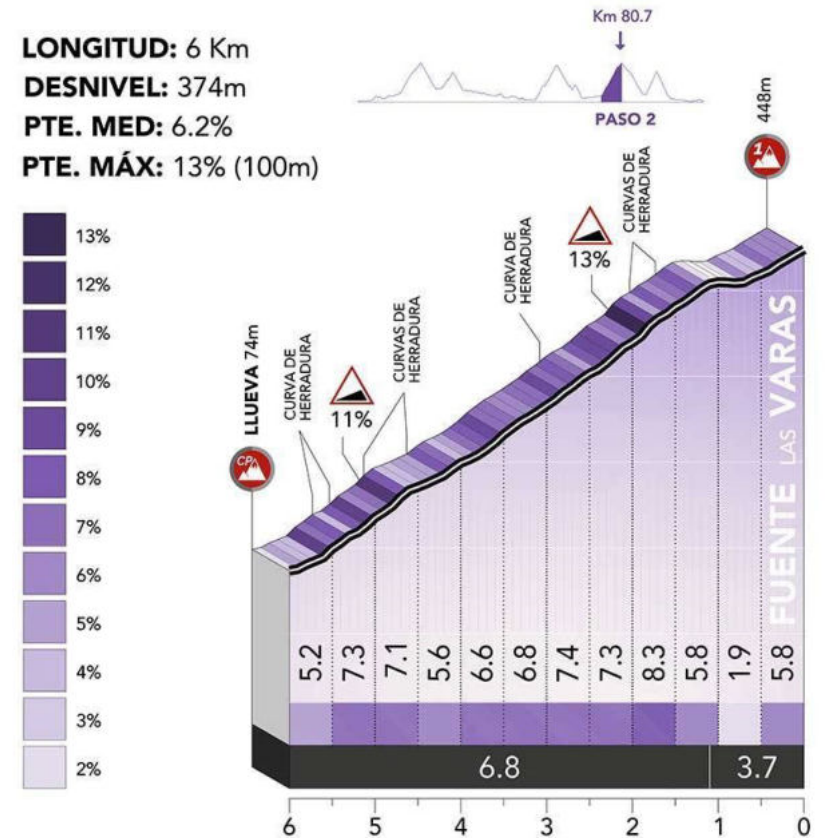

FUENTE LAS VARAS

LONGITUD: 6.4 Km
DESNIVEL: 351m
PTE. MED: 5.5%
PTE. MÁX: 8% (100m)

CRUZ DE USAÑO

LONGITUD: 3.1 Km
DESNIVEL: 180m
PTE. MED: 5.8%
PTE. MÁX: 9% (100m)

SWEND FØLGER

COLINDRES

2

COLINDRES

CAMPO DE LAYAL LA APARECIDA

LONGITUD: 6.6 Km
DESNIVEL: 400m
PTE. MED: 6.1%
PTE. MÁX: 10% (100m)

FUENTE LAS VARAS PASO 2

LONGITUD: 6 Km
DESNIVEL: 374m
PTE. MED: 6.2%
PTE. MÁX: 13% (100m)

TOP 10

COLINDRES

2

COLINDRES