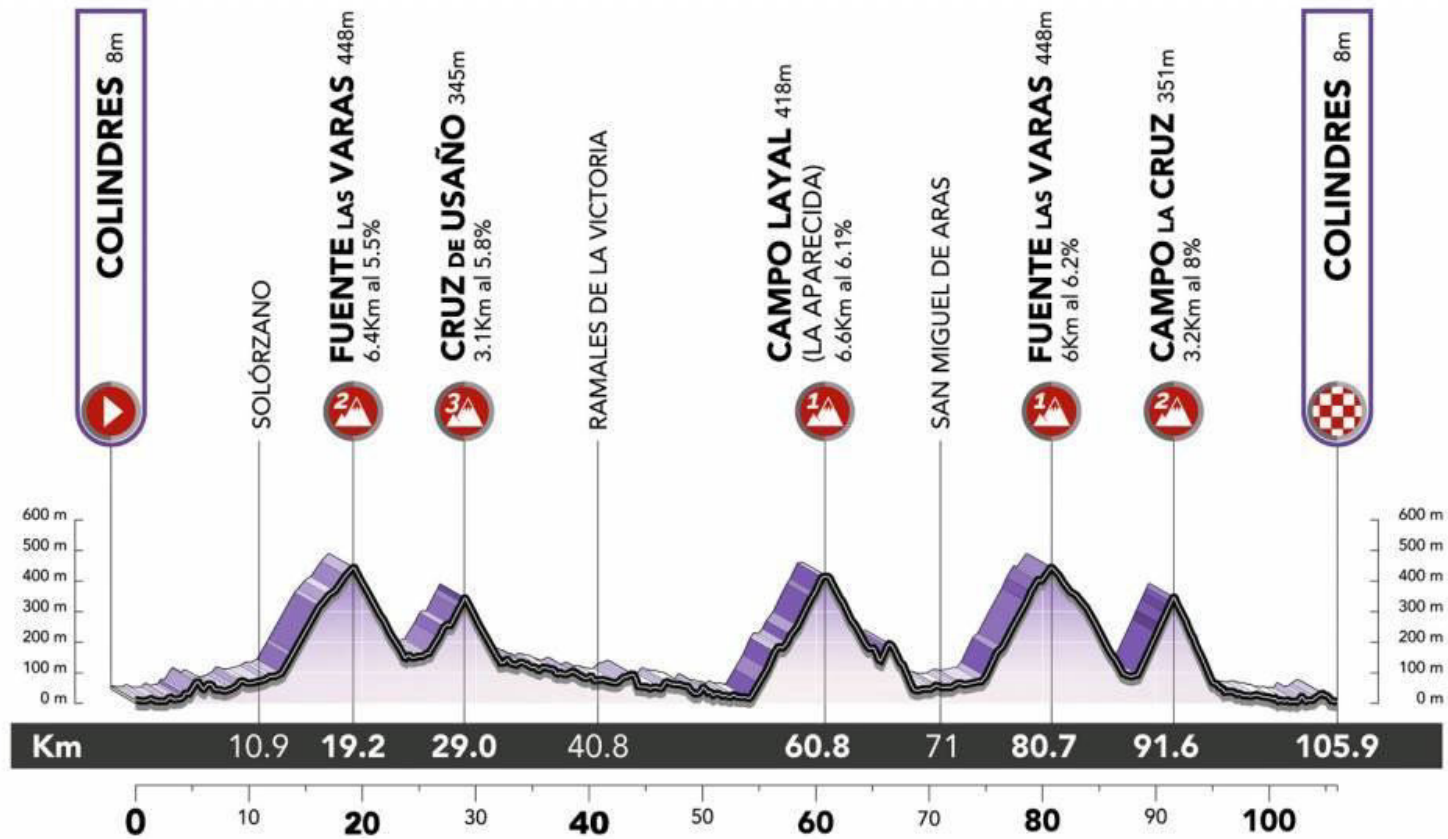

COLINDRES

2

COLINDRES

SWEND FØLGER