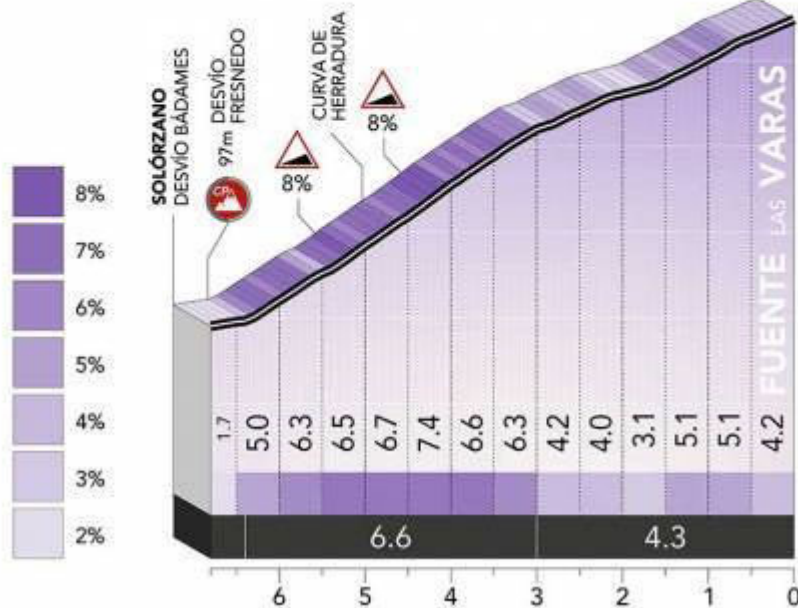

SWEND FØLGER

"Hold kæft de kan køre på cykel de tøser ...

Jeg elsker det ... elsker det ..."

COLINDRES

2

COLINDRES

SWEND FØLGER

MARINA DE CUDEYO > MARINA DE CUDEYO
1. ETAPE - 19,9 KM - HOLDTIDSKØRSEL

FUENTE LAS VARAS

LONGITUD: 6.4 Km
DESNIVEL: 351m
PTE. MED: 5.5%
PTE. MÁX: 8% (100m)

CRUZ DE USAÑO

LONGITUD: 3.1 Km
DESNIVEL: 180m
PTE. MED: 5.8%
PTE. MÁX: 9% (100m)

SWEND FØLGER

COLINDRES

2

COLINDRES

CAMPO DE LAYAL LA APARECIDA

LONGITUD: 6.6 Km
DESNIVEL: 400m
PTE. MED: 6.1%
PTE. MÁX: 10% (100m)

FUENTE LAS VARAS PASO 2

LONGITUD: 6 Km
DESNIVEL: 374m
PTE. MED: 6.2%
PTE. MÁX: 13% (100m)

TOP 10

COLINDRES

2

COLINDRES