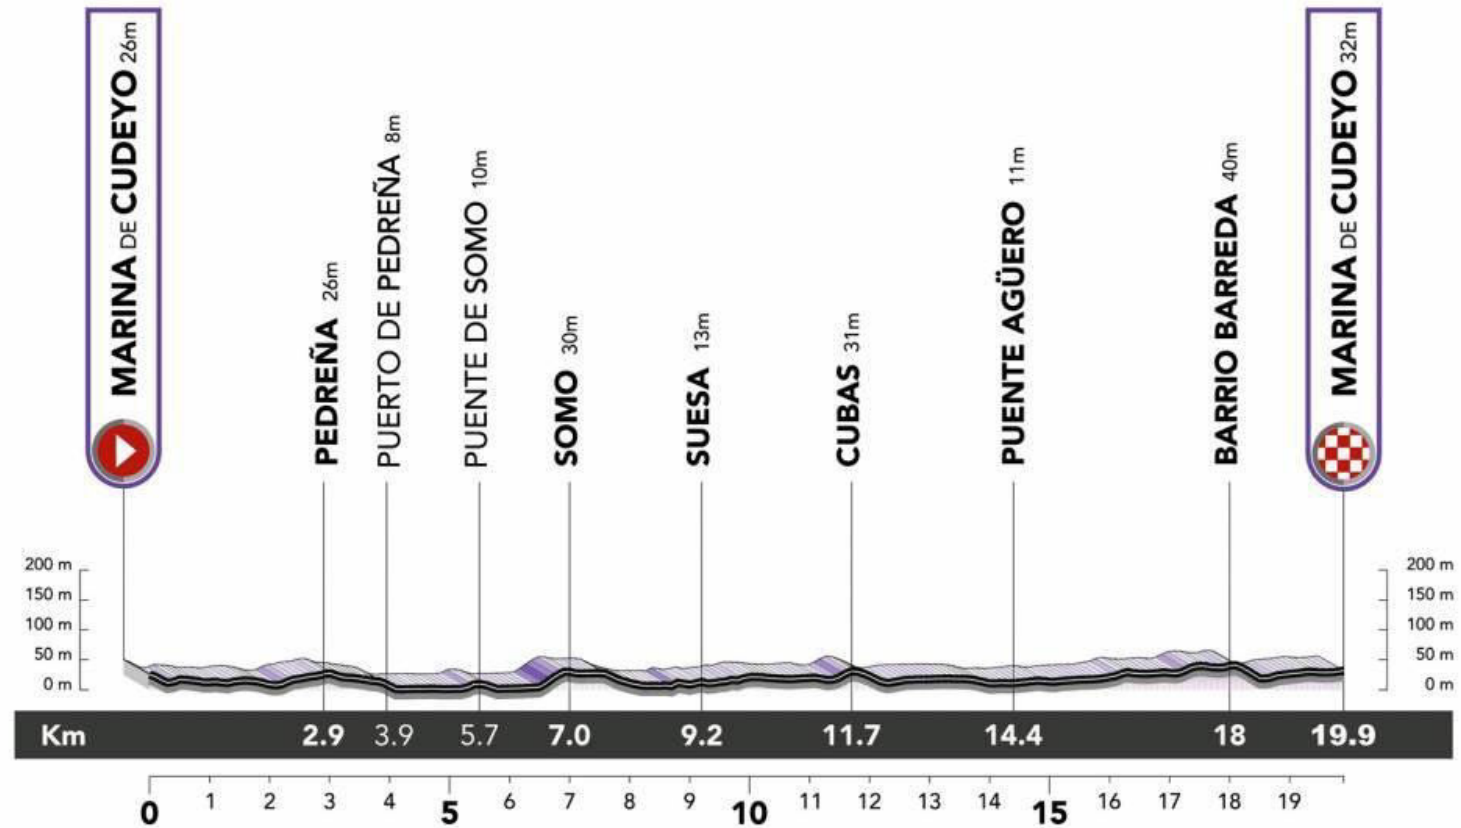

MARINA DE CUDEYO

1

MARINA DE CUDEYO