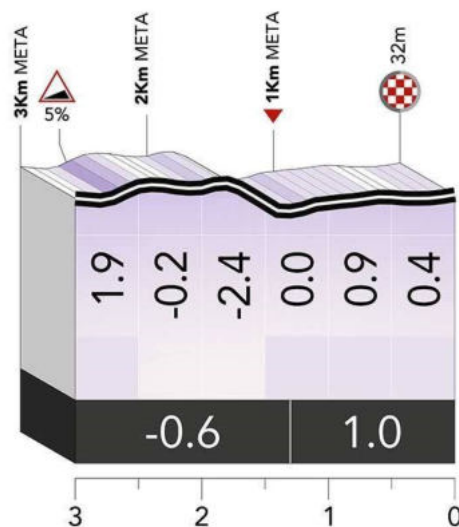

ETAPA 1 FINAL