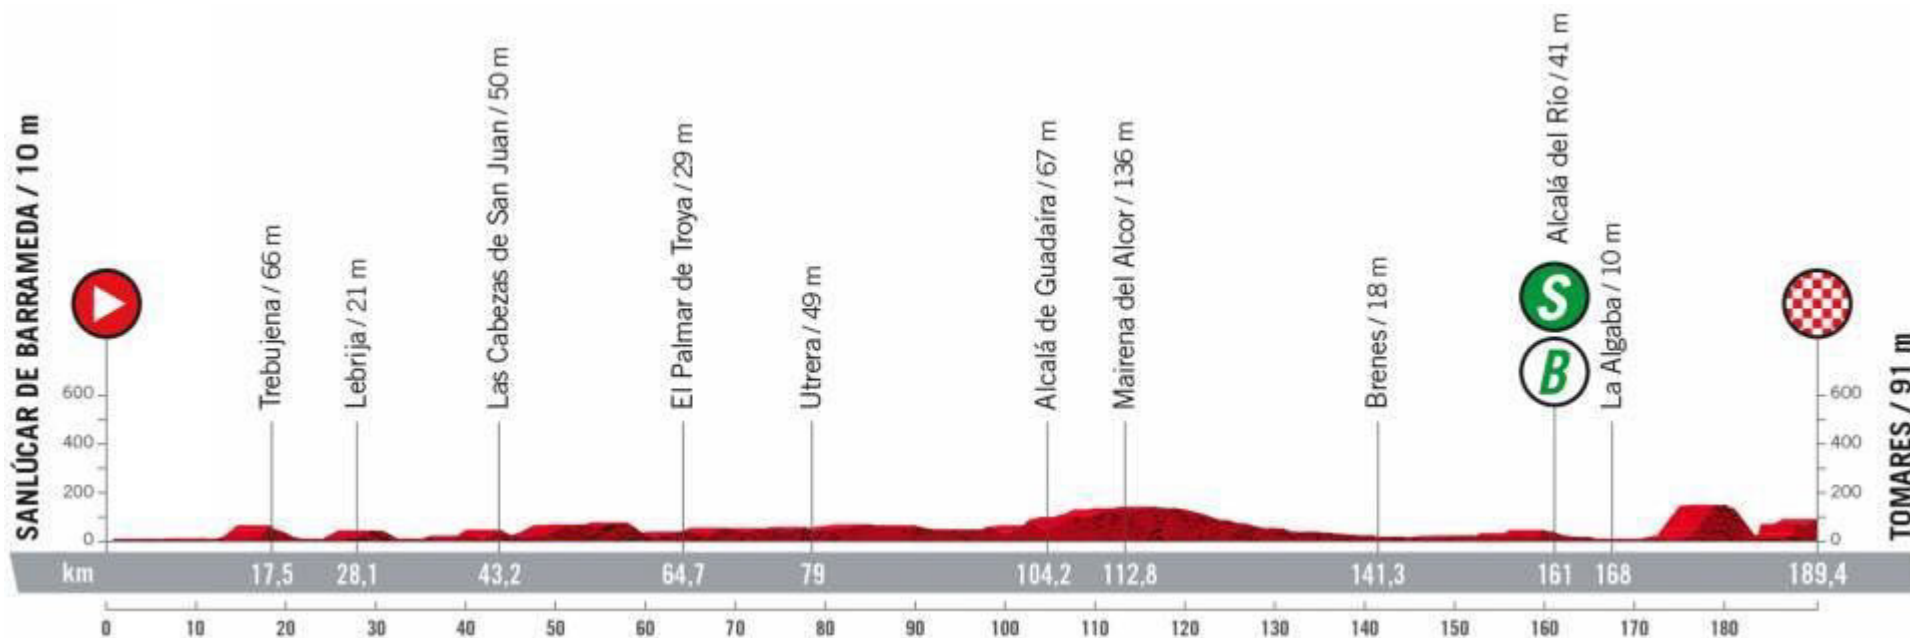

SWEND SER LA VUELTA

188,9 km 06 · 09 · 2022

SANLÚCAR DE BARRAMEDA TOMARES

16

| | | | | | |
|-----------|----------|-------------------|--------------------------|-------|--|
| 1 | 19-08-22 | Utrecht | Utrecht | 23,3 | |
| 2 | 20-08-22 | 's-Hertogenbosch | Utrecht | 175,1 | |
| 3 | 21-08-22 | Breda | Breda | 193,2 | |
| | 22-08-22 | | | | |
| 4 | 23-08-22 | Vitoria-Gasteiz | Laguardia | 153,5 | |
| 5 | 24-08-22 | Irun | Bilbao | 187,0 | |
| 6 | 25-08-22 | Bilbao | Pico Jano. S. M. de Agu. | 180,0 | |
| 7 | 26-08-22 | Camargo | Cistierna | 190,1 | |
| 8 | 27-08-22 | Pola de Laviana | Colláu Fancuaya. | 154,5 | |
| 9 | 28-08-22 | Villaviciosa | Les Praeres. Nava | 175,5 | |
| | 29-08-22 | | | | |
| 10 | 30-08-22 | Elche | Alicante | 31,1 | |
| 11 | 31-08-22 | ElPozo Alimen. | Cabo de Gata | 193,0 | |
| 12 | 01-09-22 | Salobreña | Peñas Blancas. | 195,5 | |
| 13 | 02-09-22 | Ronda | Montilla | 171,0 | |
| 14 | 03-09-22 | Montoro | Sierra de la Pandera | 160,3 | |
| 15 | 04-09-22 | Martos | Sierra Nevada | 148,1 | |
| | 05-09-22 | | | | |
| 16 | 06-09-22 | Sanlúcar de B. | Tomares | 188,9 | |
| 17 | 07-09-22 | Aracena | Monasterio de Tentudía | 160,0 | |
| 18 | 08-09-22 | Trujillo | Alto del Piornal | 191,7 | |
| 19 | 09-09-22 | Talavera de la R. | Talavera de la Reina | 132,7 | |
| 20 | 10-09-22 | Moralzarzal | Puerto de Navacerrada | 175,5 | |
| 21 | 11-09-22 | Las Rozas | Madrid | 100,5 | |

SWEND
SER
LA VUELTA

188,9 km 06 · 09 · 2022

SANLÚCAR DE BARRAMEDA
TOMARES

16

STAGE PROFILE

SWEND
SER
LA VUELTA

188,9 km 06 · 09 · 2022

SANLÚCAR DE BARRAMEDA
TOMARES

16

 LAST KM

**SWEND
SER
LA VUELTA**

188,9 km 06 · 09 · 2022

**SANLÚCAR DE BARRAMEDA
TOMARES**

16

ETAPEVINDER

MADS PEDERSEN