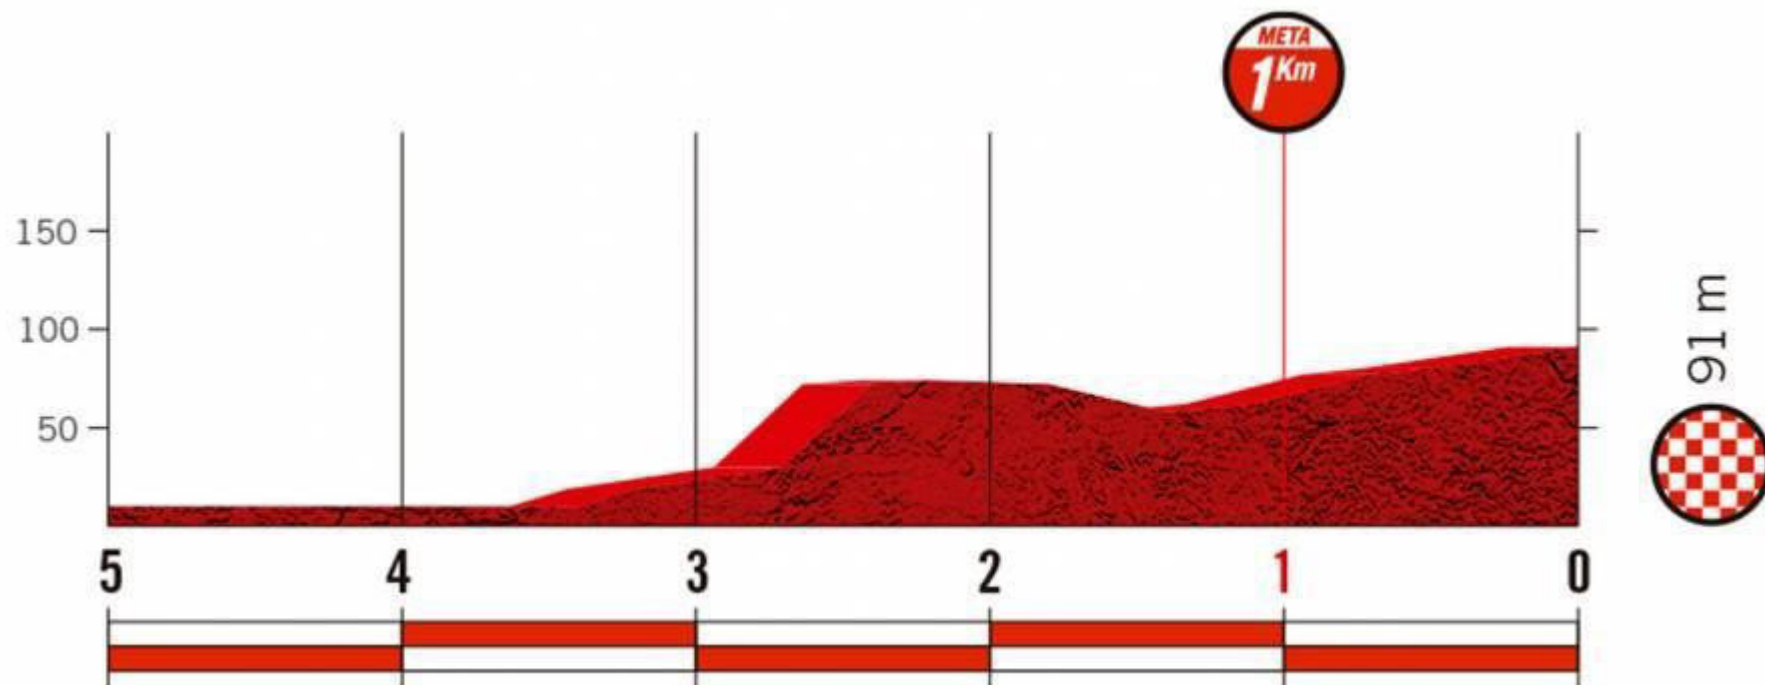

SWEND SER LA VUELTA

188,9 km 06 · 09 · 2022

SANLÚCAR DE BARRAMEDA TOMARES

16

| | | | | | |
|-----------|----------|-------------------|--------------------------|-------|--|
| 1 | 19-08-22 | Utrecht | Utrecht | 23,3 | |
| 2 | 20-08-22 | 's-Hertogenbosch | Utrecht | 175,1 | |
| 3 | 21-08-22 | Breda | Breda | 193,2 | |
| | 22-08-22 | | | | |
| 4 | 23-08-22 | Vitoria-Gasteiz | Laguardia | 153,5 | |
| 5 | 24-08-22 | Irun | Bilbao | 187,0 | |
| 6 | 25-08-22 | Bilbao | Pico Jano. S. M. de Agu. | 180,0 | |
| 7 | 26-08-22 | Camargo | Cistierna | 190,1 | |
| 8 | 27-08-22 | Pola de Laviana | Colláu Fancuaya. | 154,5 | |
| 9 | 28-08-22 | Villaviciosa | Les Praeres. Nava | 175,5 | |
| | 29-08-22 | | | | |
| 10 | 30-08-22 | Elche | Alicante | 31,1 | |
| 11 | 31-08-22 | ElPozo Alimen. | Cabo de Gata | 193,0 | |
| 12 | 01-09-22 | Salobreña | Peñas Blancas. | 195,5 | |
| 13 | 02-09-22 | Ronda | Montilla | 171,0 | |
| 14 | 03-09-22 | Montoro | Sierra de la Pandera | 160,3 | |
| 15 | 04-09-22 | Martos | Sierra Nevada | 148,1 | |
| | 05-09-22 | | | | |
| 16 | 06-09-22 | Sanlúcar de B. | Tomares | 188,9 | |
| 17 | 07-09-22 | Aracena | Monasterio de Tentudía | 160,0 | |
| 18 | 08-09-22 | Trujillo | Alto del Piornal | 191,7 | |
| 19 | 09-09-22 | Talavera de la R. | Talavera de la Reina | 132,7 | |
| 20 | 10-09-22 | Moralzarzal | Puerto de Navacerrada | 175,5 | |
| 21 | 11-09-22 | Las Rozas | Madrid | 100,5 | |

SWEND
SER
LA VUELTA

188,9 km 06 · 09 · 2022

SANLÚCAR DE BARRAMEDA
TOMARES

16

STAGE PROFILE

SWEND
SER
LA VUELTA

188,9 km 06 · 09 · 2022

SANLÚCAR DE BARRAMEDA
TOMARES

16

 LAST KM

**SWEND
SER
LA VUELTA**

188,9 km 06 · 09 · 2022

**SANLÚCAR DE BARRAMEDA
TOMARES**

16

ETAPEVINDER

MADS PEDERSEN